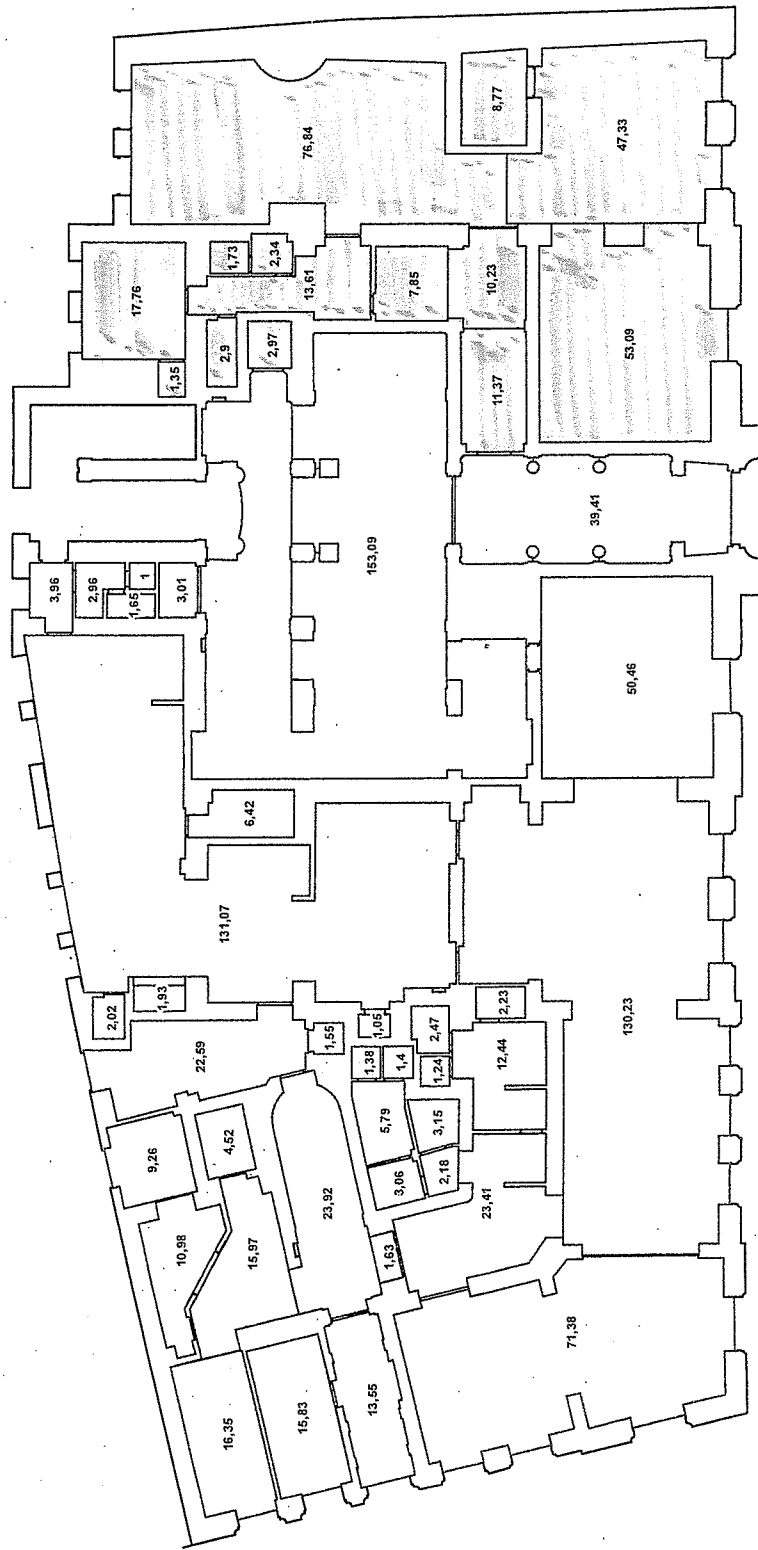

MĚSTSKÝ DŮM V PŘEROVĚ - VÝMĚRY MÍSTNOSTÍ

PŮDORYS 1.NP

CELKOVÁ VÝMĚRA MÍSTNOSTÍ: 1052,68 m²