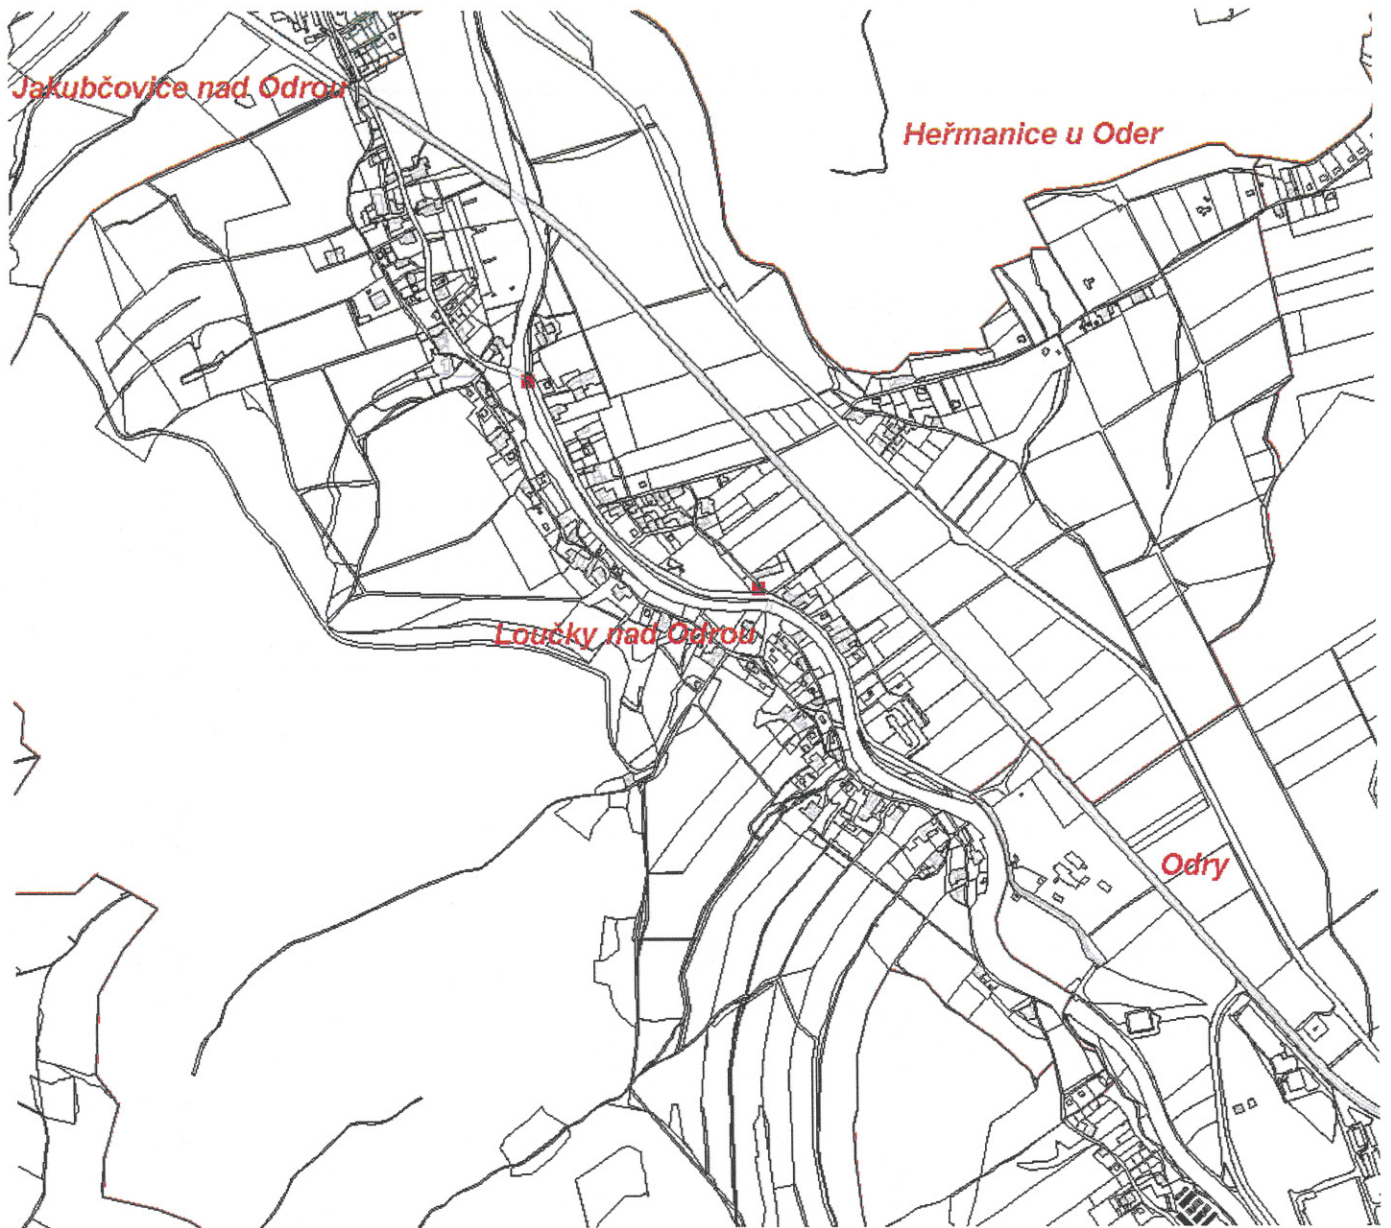

## Vymezení územního obvodu Město Odry a obce připojené k městu ODRY

### Vzdálenosti Odry

- Klokočůvek	10 km
- Kamenka	11 km
- Tošovice	6 km
- Vítovka	4 km
- Pohoř	5 km
- Veselí	5 km (přes Emauzy 8 km)
- Dobešov	6 km (přes Jakubčovice 10 km)
- Loučky	3 km

Odry

Rozvaděčů:

20

Rozvaděčů: 1

Odry – Vítovka

Rozvaděčů:

2

Pohoř

Rozvaděči

1

Veselí

Rozvaděčů

1

Dobešov

Rozvaděčů

1

Loučky

Rozvaděčů:

3