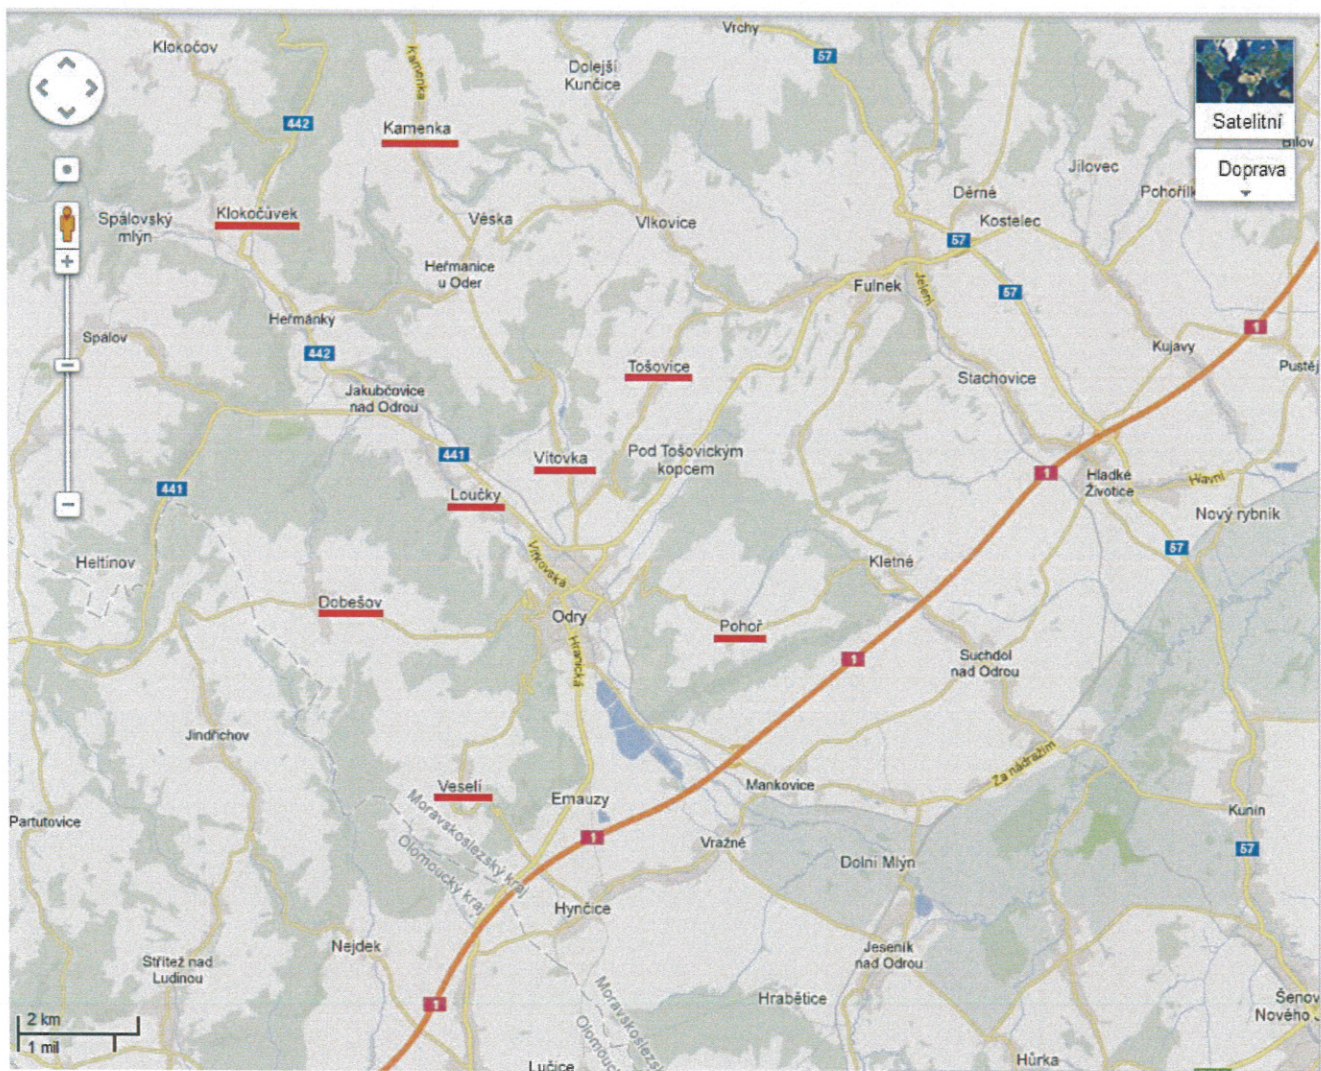

## Vymezení územního obvodu Město Odry a obce připojené k městu ODRY

### Vzdálenosti Odry

- Klokočůvek	10 km
- Kamenka	11 km
- Tošovice	6 km
- Vítovka	4 km
- Pohoř	5 km
- Veselí	5 km (přes Emauzy 8 km)
- Dobešov	6 km (přes Jakubčovice 10 km)
- Loučky	3 km

Odry

Rozvaděčů:

20

Rozvaděčů: 1

Odry – Vítovka

Rozvaděčů:

2

Pohoř

Rozvaděči

1

Veselí

Rozvaděčů

1

Dobešov

Rozvaděčů

1

Loučky

Rozvaděčů:

3