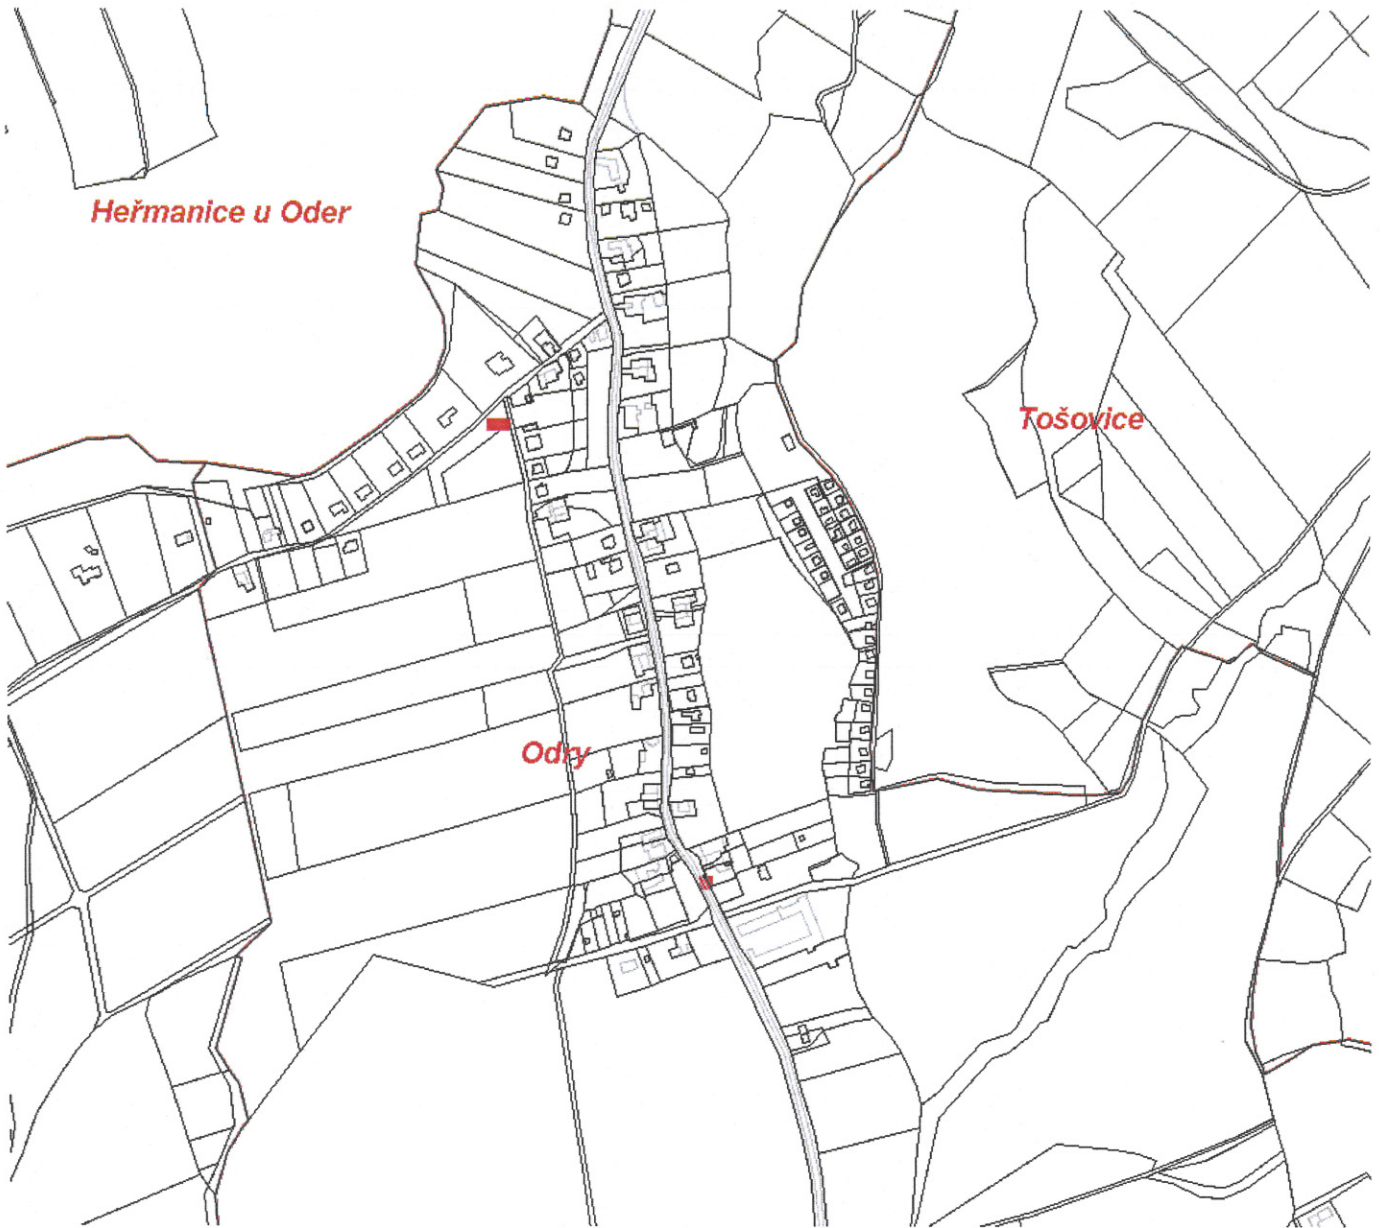

### Vzdálenosti Odry

- Klokočůvek	10 km
- Kamenka	11 km
- Tošovice	6 km
- Vítovka	4 km
- Pohoř	5 km
- Veselí	5 km (přes Emauzy 8 km)
- Dobešov	6 km (přes Jakubčovice 10 km)
- Loučky	3 km

Odry

Rozvaděčů:

20

Rozvaděčů: 1

Klokočůvek

Rozvaděčů:

1

Kamenka

Rozvaděčů:

1

Tošovice

Rozvaděčů: 1

Odry – Vítovka

Rozvaděčů:

2

Pohoř

Rozvaděči

1

Veselí

Rozvaděčů

1

Dobešov

Rozvaděčů

1

Loučky

Rozvaděčů:

3