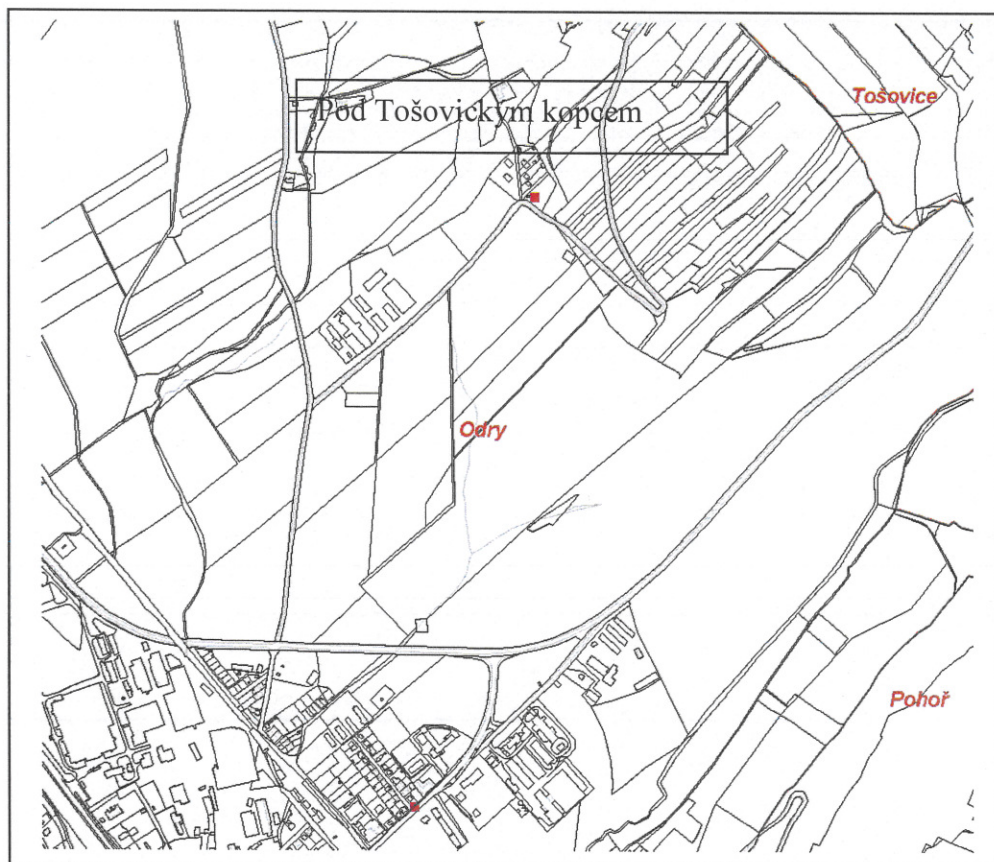

## Vymezení územního obvodu Město Odry a obce připojené k městu ODRY

### Vzdálenosti Odry

- Klokočůvek	10 km
- Kamenka	11 km
- Tošovice	6 km
- Vítovka	4 km
- Pohoř	5 km
- Veselí	5 km (přes Emauzy 8 km)
- Dobešov	6 km (přes Jakubčovice 10 km)
- Loučky	3 km

Odry

Rozvaděčů:

20

Rozvaděčů: 1

Klokočůvek

Rozvaděčů:

1

Kamenka

Rozvaděčů:

1

Tošovice