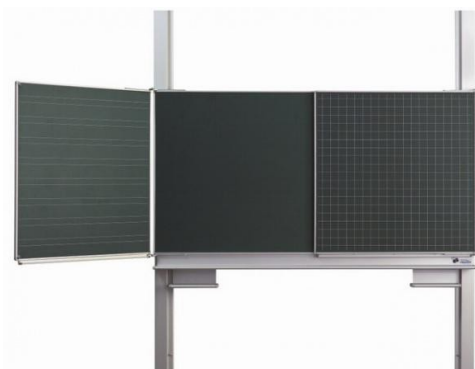

CENOVÁ NABÍDKA 3 KS PYLONOVÝCH TABULÍ

PRO ZŠ Česká Lípa, Šluknovská 2904

Dovoz - Německo.

Elegantní keramické magnetické bílé nebo zelené tabule pro popis fixem nebo křídou. Tabule je po celé délce doplněná praktickou **V E L K O U** odkládací lištou z eloxovaného hliníku, na křídlech úzké lišty. Velice tichý chod.

- 3 ks **ZZBZZ** - triptych 200x120 cm s rozměry po rozevření 400x120 cm

Záruční lhůta od výrobce na povrch je 25 let, na mechanismus 10 let. Certifikát jakosti.

Foto tabule zelené

Cena tabulí s velkou odkládací lištou, triptych 200x120 cm : 18 790 Kč bez DPH /1 ks (3ks)