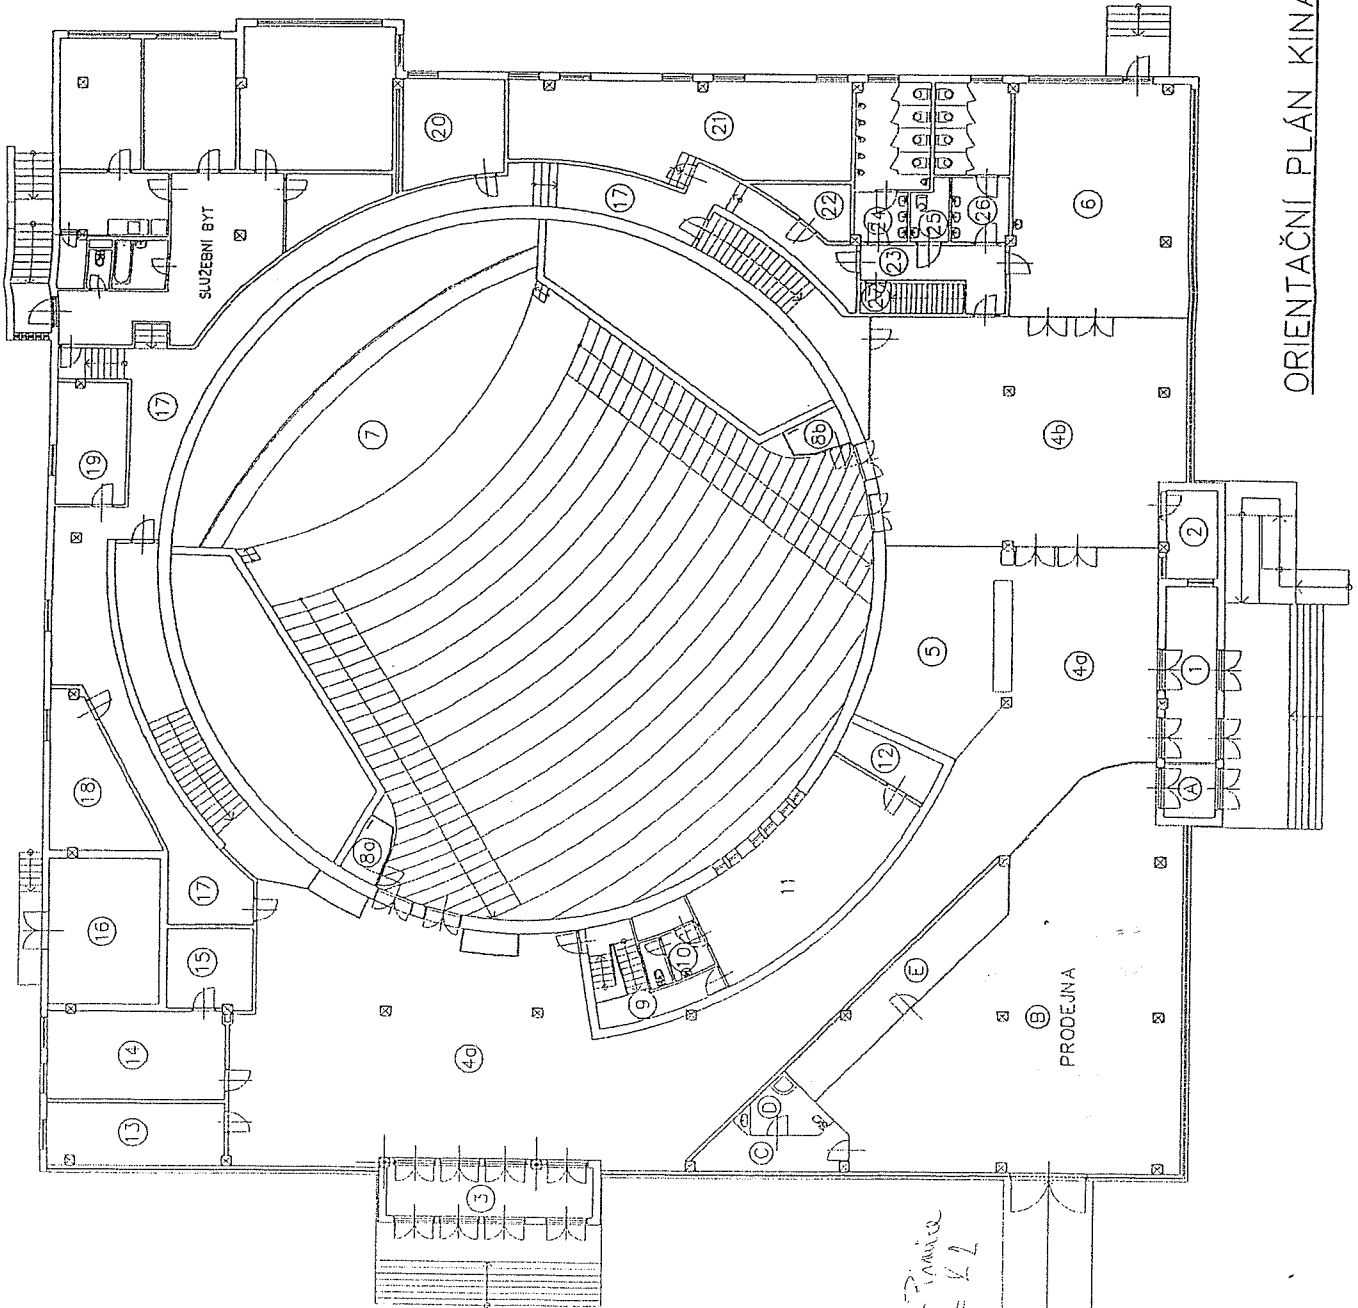

MÍSTN. POD PROMÍTACÍ KABINOU

LEGENDY MÍSTNOSTI

Č. M.	NÁZEV MÍSTNOSTI	PLOCHA m ²
1	HLAVNÍ VSTUP	13,55
2	POKLADNA	6,80
3	BOČNÍ VSTUP	16,55
4a	VESTIBUL 1	265,15
4b	VESTIBUL 2	109,60
5	SÁTKA	36,30
6	SAVARNÁ	53,05
7	KINOSÁL	477,10
8a	SKLAD	3,97
8b	SKLAD	2,97
9	SCHODISTE KE KABINĚ	7,20
10	SÍLNA + WC	6,67
11	PROMÍTACÍ KABINA	35,70
12	SKLAD	5,81
13	PANCELÁŘ 1	16,31
14	PANCELÁŘ 2	23,45
15	SKLAD	9,32
16	TRAFOSTANICE	24,10
17	SPOJIVACÍ CHODBA	94,85
18	ELEKTROVÝVODNA	16,60
19	SKLAD	9,32
20	SKLAD	15,58
21	STROJOVNA VEDUCHOTECHNIKY	47,45
22	SKLAD	5,11
23	CHODBA	9,72
24	WC MUŽI	16,20
25	WC INVALIDI	3,30
26	WC ŽENY	16,00
27	SCHODISTE K PAVS	-

Č. M.	NÁZEV MÍSTNOSTI	PLOCHA m ²
MÍSTNOSTI POD KABINOU		
28	SCHODISTE	1,02
29	CHODBA	13,21
30	SOCIÁLNÍ ZAŘÍZENÍ	3,77
31	ELEKTROVÝVODNA	3,32
32	SKLAD	9,22
27	AKUMULÁTORY - EKSLAD	13,38
SAMOSTATNÁ PRODEJNA		
A	VSTUP DO PROJE. PRV.	4,08
B	PRODEJNA	142,4
C	KUCHYŇKA	9,72
D	SOCIÁLNÍ ZAŘÍZENÍ	5,36
E	SKLAD	18,70

247,86 ⇒
248 m²

ORIENTAČNÍ PLÁN KINA HVĚZDA PŘEROV