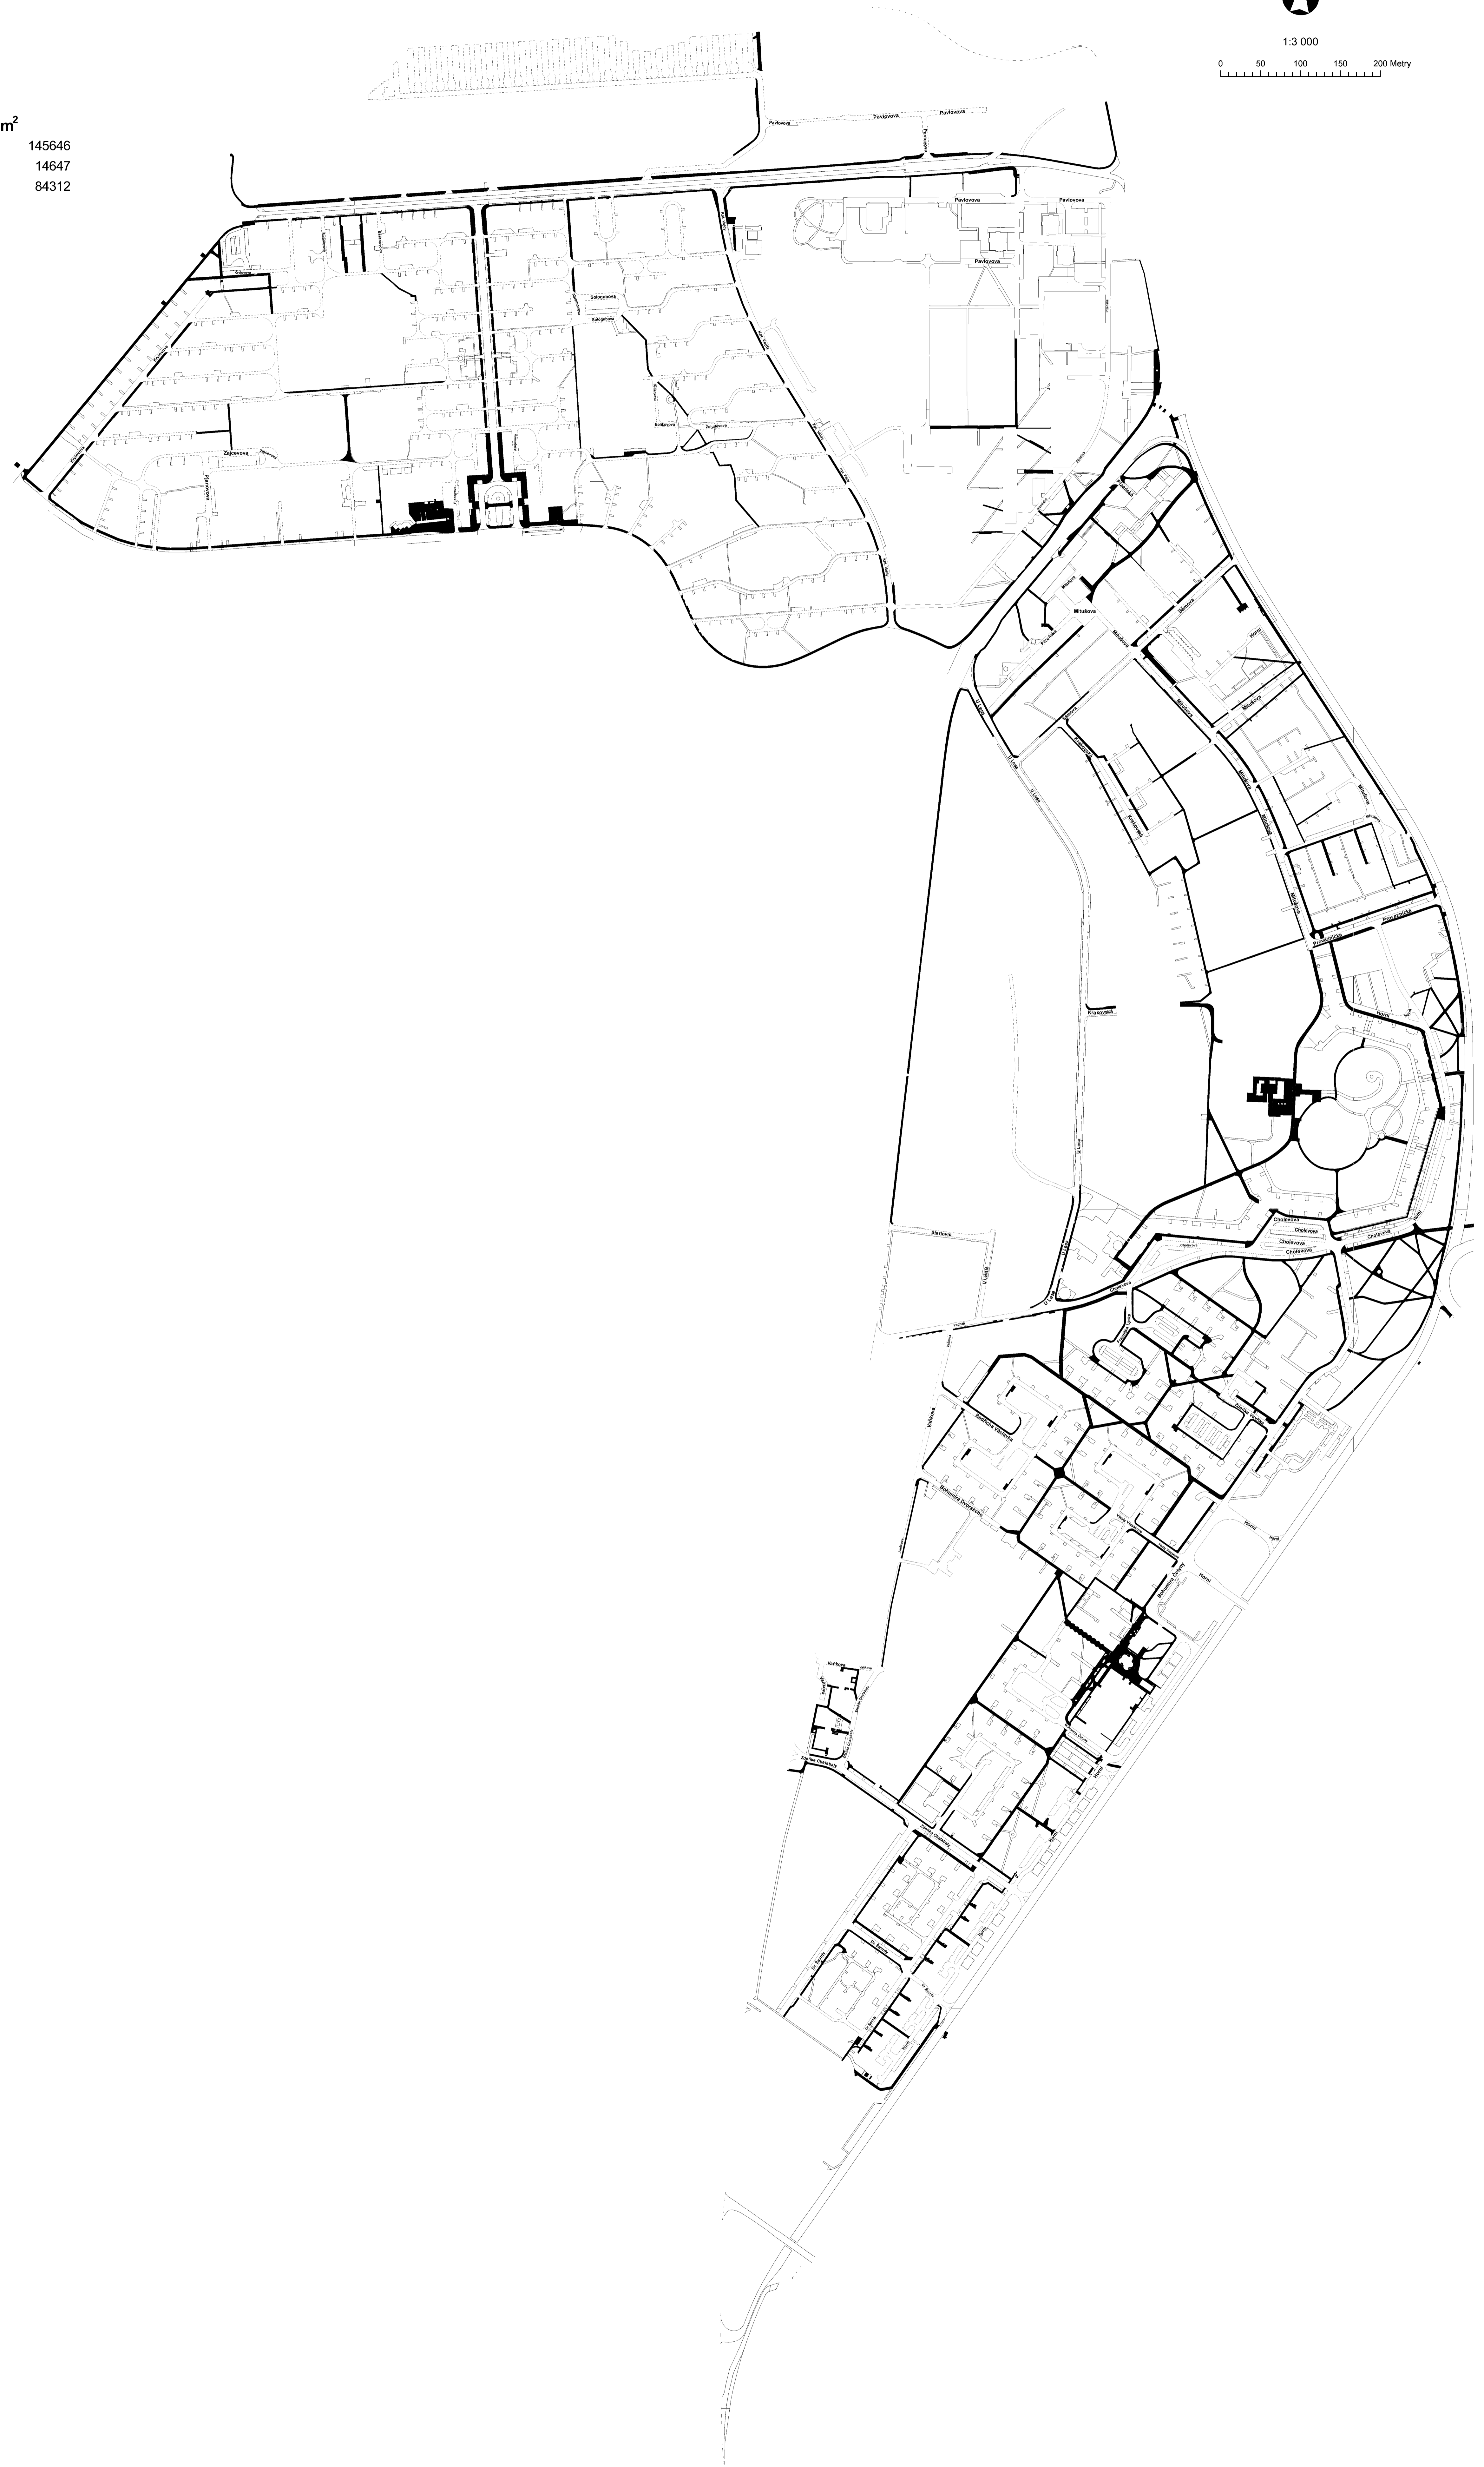

# ZIMNÍ ÚDRŽBA KOMUNIKACÍ OSTRAVA - JIH

LOKALITA 4

	TŘÍDA	DÉLKA v metrech	PLOCHA v m <sup>2</sup>
MK		26618	145646
Parkoviště, průjezdy parkovišti		1245	14647
Chodníky, ostatní plochy		28708	84312

## Plochy zimní údržby komunikací

- Zimní údržba - místní komunikace III. třídy -MK
- Zimní údržba - místní komunikace III. třídy - parkoviště, průjezdy parkovišti
- Zimní údržba - místní komunikace IV. třídy - chodníky, ostatní plochy

## Plochy pasportu místních komunikací

- Komunikace
- Chodníky
- Ostatní plochy
- Schody