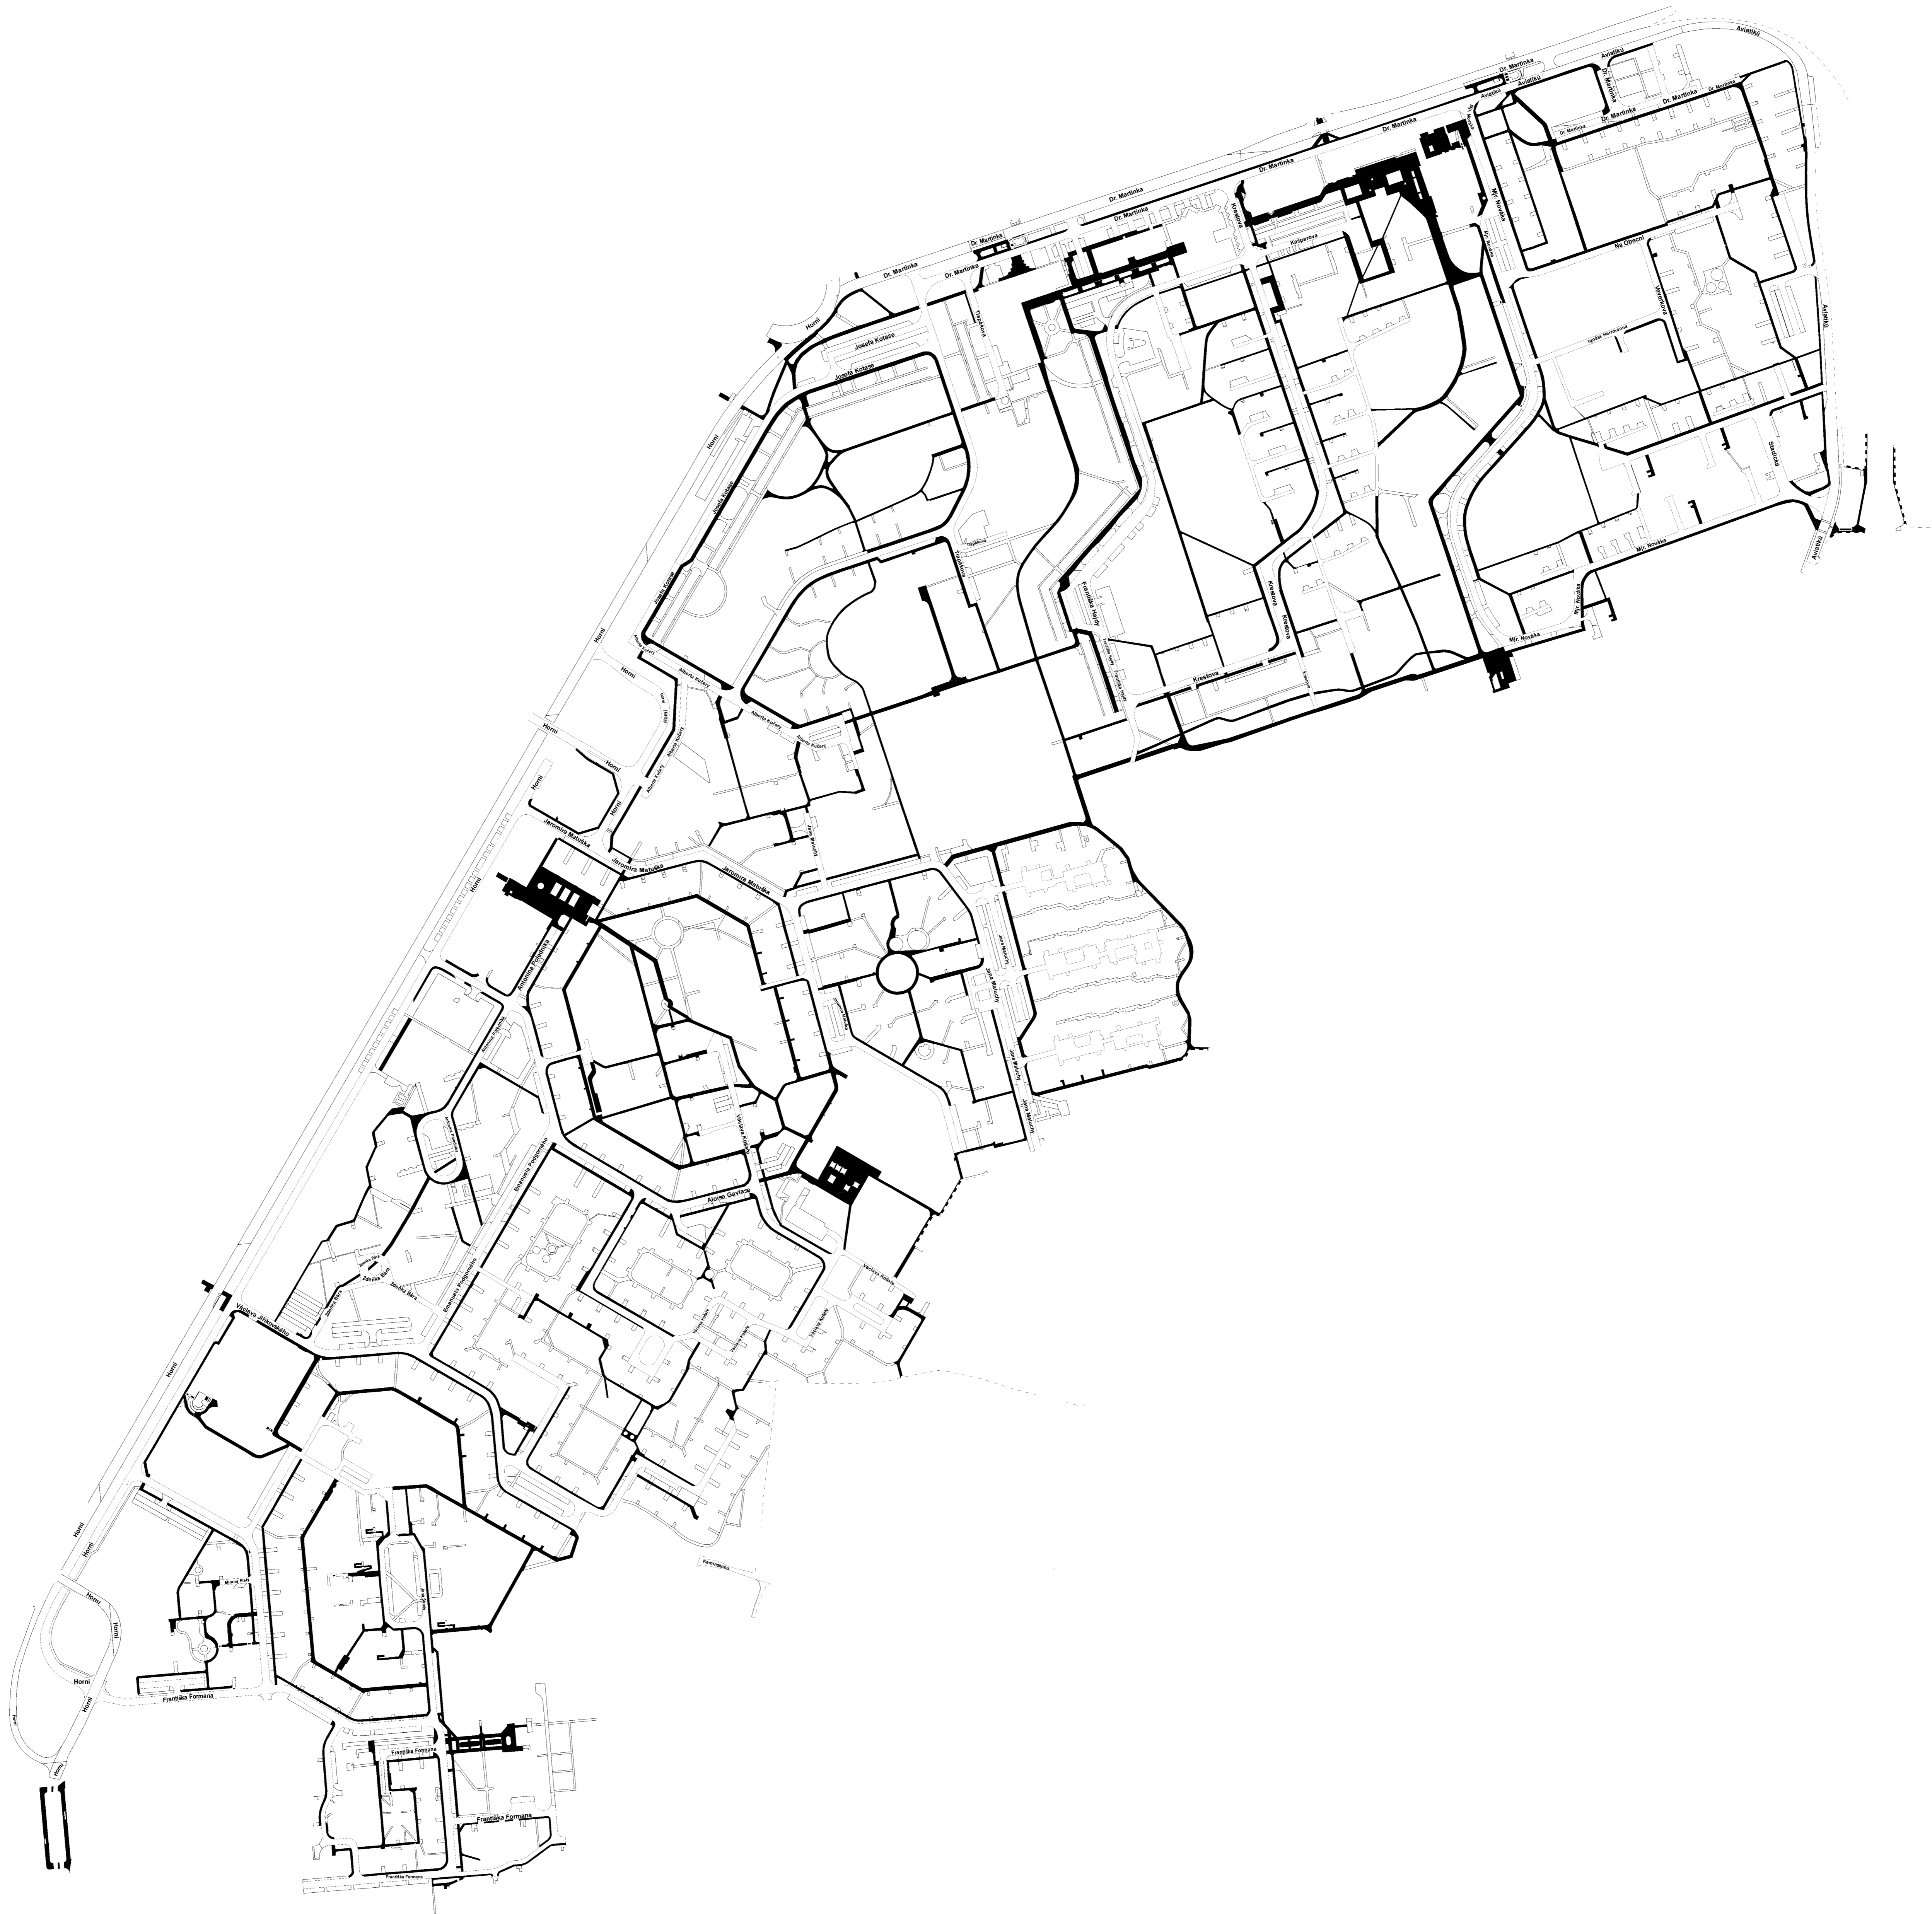

ZIMNÍ ÚDRŽBA KOMUNIKACÍ OSTRAVA - JIH

LOKALITA 3

	TRÍDA	DÉLKA v metrech	PLOCHA v m ²
MK		18160	120807
Parkoviště, příjezdy parkovišti		1599	14569
Chodníky, ostatní plochy		32302	97341

Plochy zimní údržby komunikací

- Komunikace
- Chodníky
- Ostatní plochy
- Schody