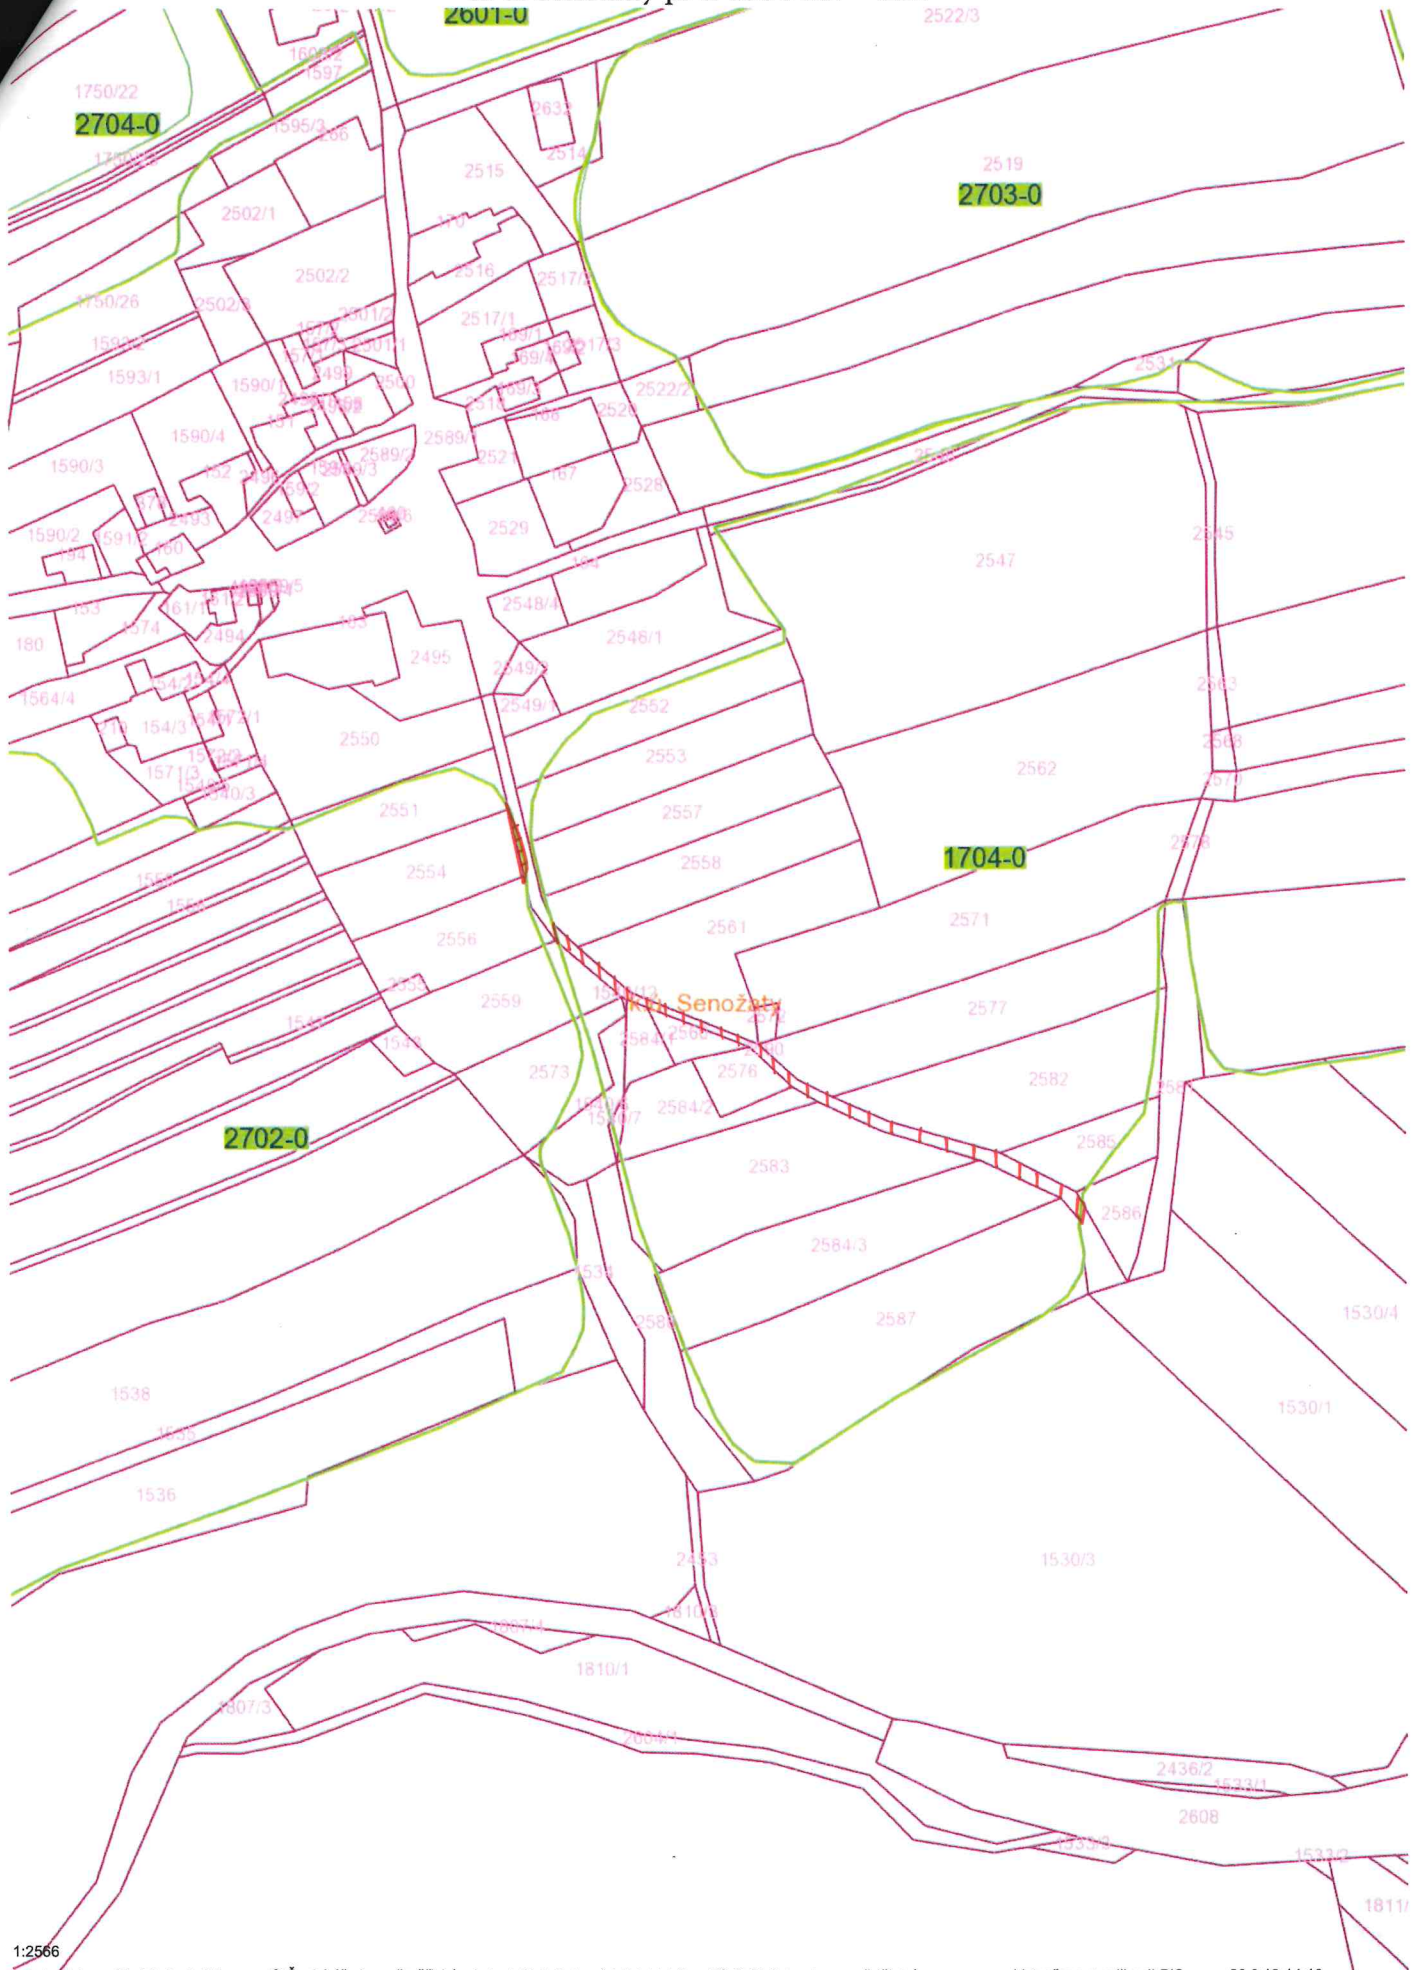

k. ú. Senožaty p. č. 2590 KN - část