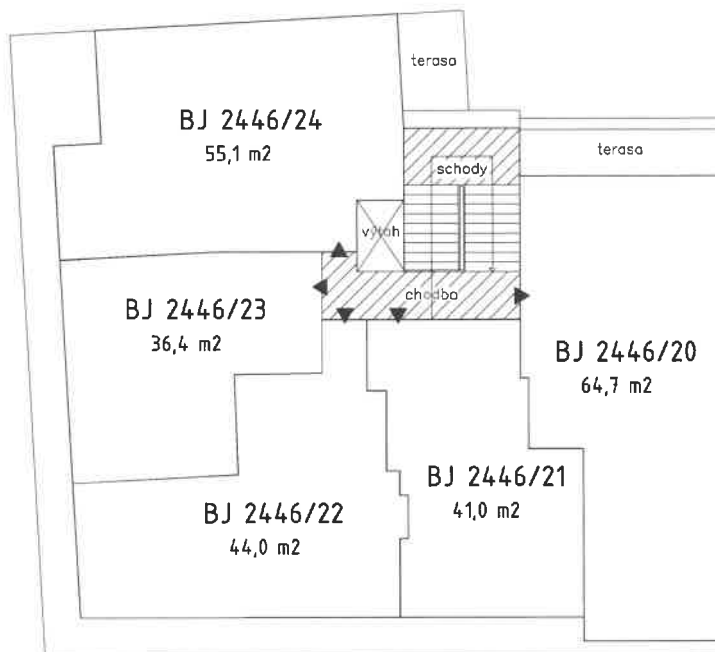

Příloha č.3 - smlouvy o výstavbě

6.NP, JESENIOVA 2446/75, P3 - ŽIŽKOV

PROSTOR JEDNOTKY

SPOLEČNÝ PROSTOR