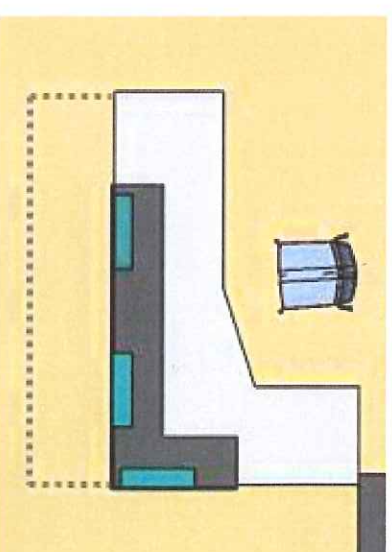

### P0.1.2 – OZNAČENÍ POSTSHOPU

**MOTIV:** LOGO „POSTSHOP“,  
**FORMÁT:** 3800 x 1200mm (NUTNO ZAMĚŘIT)  
**MATERIÁL:** POLEP NA STĚNU, SKLO, LAMINO  
**BAREVNOST:** ŽLUTÁ RAL 1023, MODRÁ RAL 5002  
 (VIZ GRÁFICKÝ MANUÁL ČP)  
**UMÍSTĚNÍ:** NAD VSTUP, LOGO MAX. DO PLOCHY

### P1.3.1 – DISKRÉTNÍ ZÓNA

**MOTIV:** PRUH KOLEČEK PRŮMĚR 30mm  
**FORMÁT:** 4600 x 30 PRUH 40mm OD SEBE  
**MATERIÁL:** POLEP NA PODLAHU  
**BAREVNOST:** TMAVĚ ŠEDÁ RAL 7015  
**UMÍSTĚNÍ:** 900mm PŘED PRODEJNÍ PULT  
 A PO BOCÍCH

### P1.5 – PRUH NA SKLO POSTSHOP

MOTIV: LOGO „POSTSHOP“

FORMÁT: 3800 x 150mm (NUTNO ZAMĚŘIT)

MATERIÁL: POLEP NA SKLO

BAREVNOST: PÍSKOVANÁ FOLIE NA SKLO,

3M SC 7725 – 314

UMÍSTĚNÍ: PRUH NA VSTUPNÍ DVEŘE,  
SPODNÍ HRANA 900mm OD PODLAHY

### P2.2.2 – PIKTOGRAM „KOŠÍK“

MOTIV: RAZÍTKO S KOŠÍKEM PRŮMĚR 400mm

FORMÁT: 400 x 400mm OD SEBE

MATERIÁL: POLEP NA SKLO

BAREVNOST: PÍSKOVANÁ FOLIE NA SKLO,

3M SC 7725 – 314

UMÍSTĚNÍ: VSTUPNÍ PROSKLENÉ DVEŘE  
PEVNÁ ČÁST, OTOČENO 10°, OŘEZ 35mm,  
SPODNÍ TŘETINA, POLOVINA, HORNÍ TŘETINA