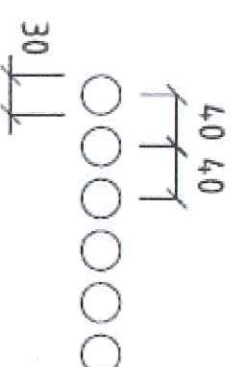

### P0.1.2 – OZNAČENÍ POSTSHOPU

**MOTIV:** LOGO „POSTSHOP“,  
**FORMÁT:** 3800 x 1200mm (NUTNO ZAMĚŘIT)  
**MATERIÁL:** POLEP NA STĚNU, SKLO, LAMINO  
**BAREVNOST:** ŽLUTÁ RAL 1023, MODRÁ RAL 5002  
 (VIZ GRÁFICKÝ MANUÁL ČP)  
**UMÍSTĚNÍ:** NAD VSTUP, LOGO MAX. DO PLOCHY

### P1.3.1 – DISKRÉTNÍ ZÓNA

**MOTIV:** PRUH KOLEČEK PRŮMĚR 30mm  
**FORMÁT:** 4600 x 30 PRUH 40mm OD SEBE  
**MATERIÁL:** POLEP NA PODLAHU  
**BAREVNOST:** TMAVĚ ŠEDÁ RAL 7015  
**UMÍSTĚNÍ:** 900mm PŘED PRODEJNÍ PULT  
 A PO BOCÍCH

### P1.5 – PRUH NA SKLO POSTSHOP

MOTIV: LOGO „POSTSHOP“

FORMÁT: 3800 x 150mm (NUTNO ZAMĚŘIT)

MATERIÁL: POLEP NA SKLO

BAREVNOST: PÍSKOVANÁ FOLIE NA SKLO,

3M SC 7725 – 314

UMÍSTĚNÍ: PRUH NA VSTUPNÍ DVEŘE,  
SPODNÍ HRANA 900mm OD PODLAHY

### P2.2.2 – PIKTOGRAM „KOŠÍK“

MOTIV: RAZÍTKO S KOŠÍKEM PRŮMĚR 400mm

FORMÁT: 400 x 400mm OD SEBE

MATERIÁL: POLEP NA SKLO

BAREVNOST: PÍSKOVANÁ FOLIE NA SKLO,

3M SC 7725 – 314

UMÍSTĚNÍ: VSTUPNÍ PROSKLENÉ DVEŘE  
PEVNÁ ČÁST, OTOČENO 10°, OŘEZ 35mm,  
SPODNÍ TŘETINA, POLOVINA, HORNÍ TŘETINA