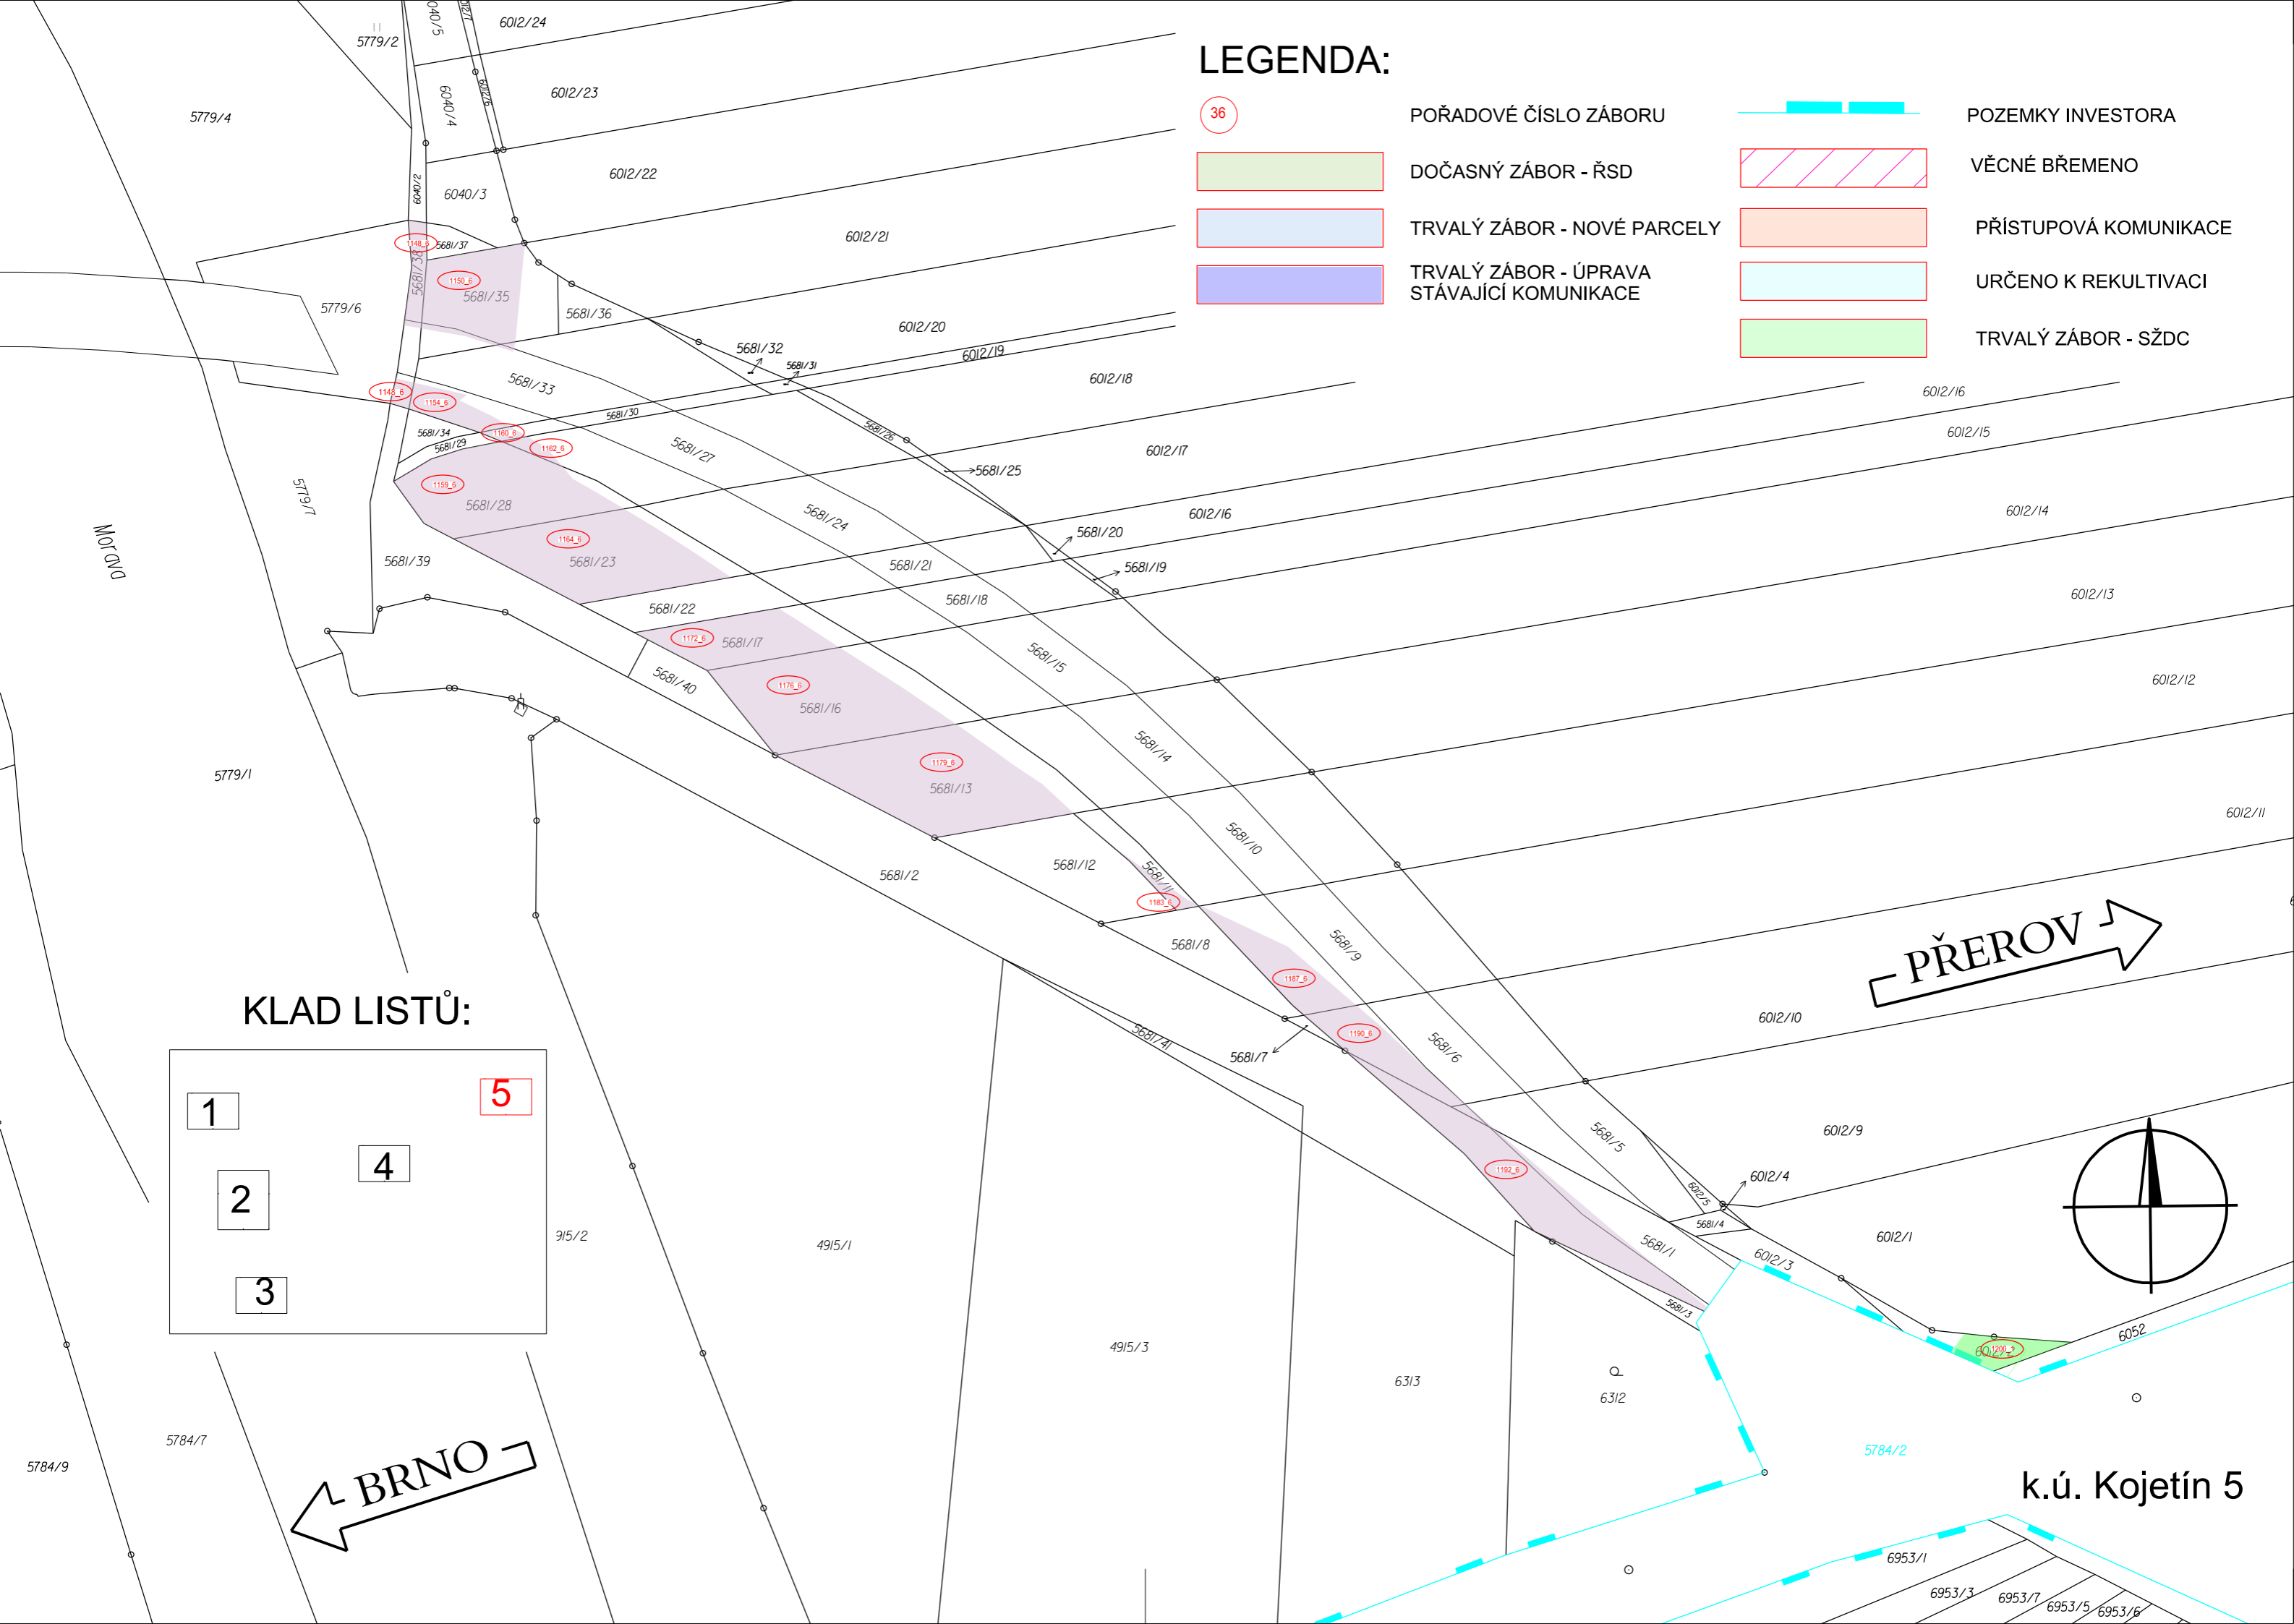

LEGENDA:

	POŘADOVÉ ČÍSLO ZÁBORU		POZEMKY INVESTORA
	DOČASNÝ ZÁBOR - ŘSD		VĚCNÉ BŘEMENO
	TRVALÝ ZÁBOR - NOVÉ PARCELY		PŘÍSTUPOVÁ KOMUNIKACE
	TRVALÝ ZÁBOR - ÚPRAVA STÁVAJÍCÍ KOMUNIKACE		URČENO K REKULTIVACI
			TRVALÝ ZÁBOR - SŽDC

KLAD LISTŮ:

k.ú. Kojetín 5