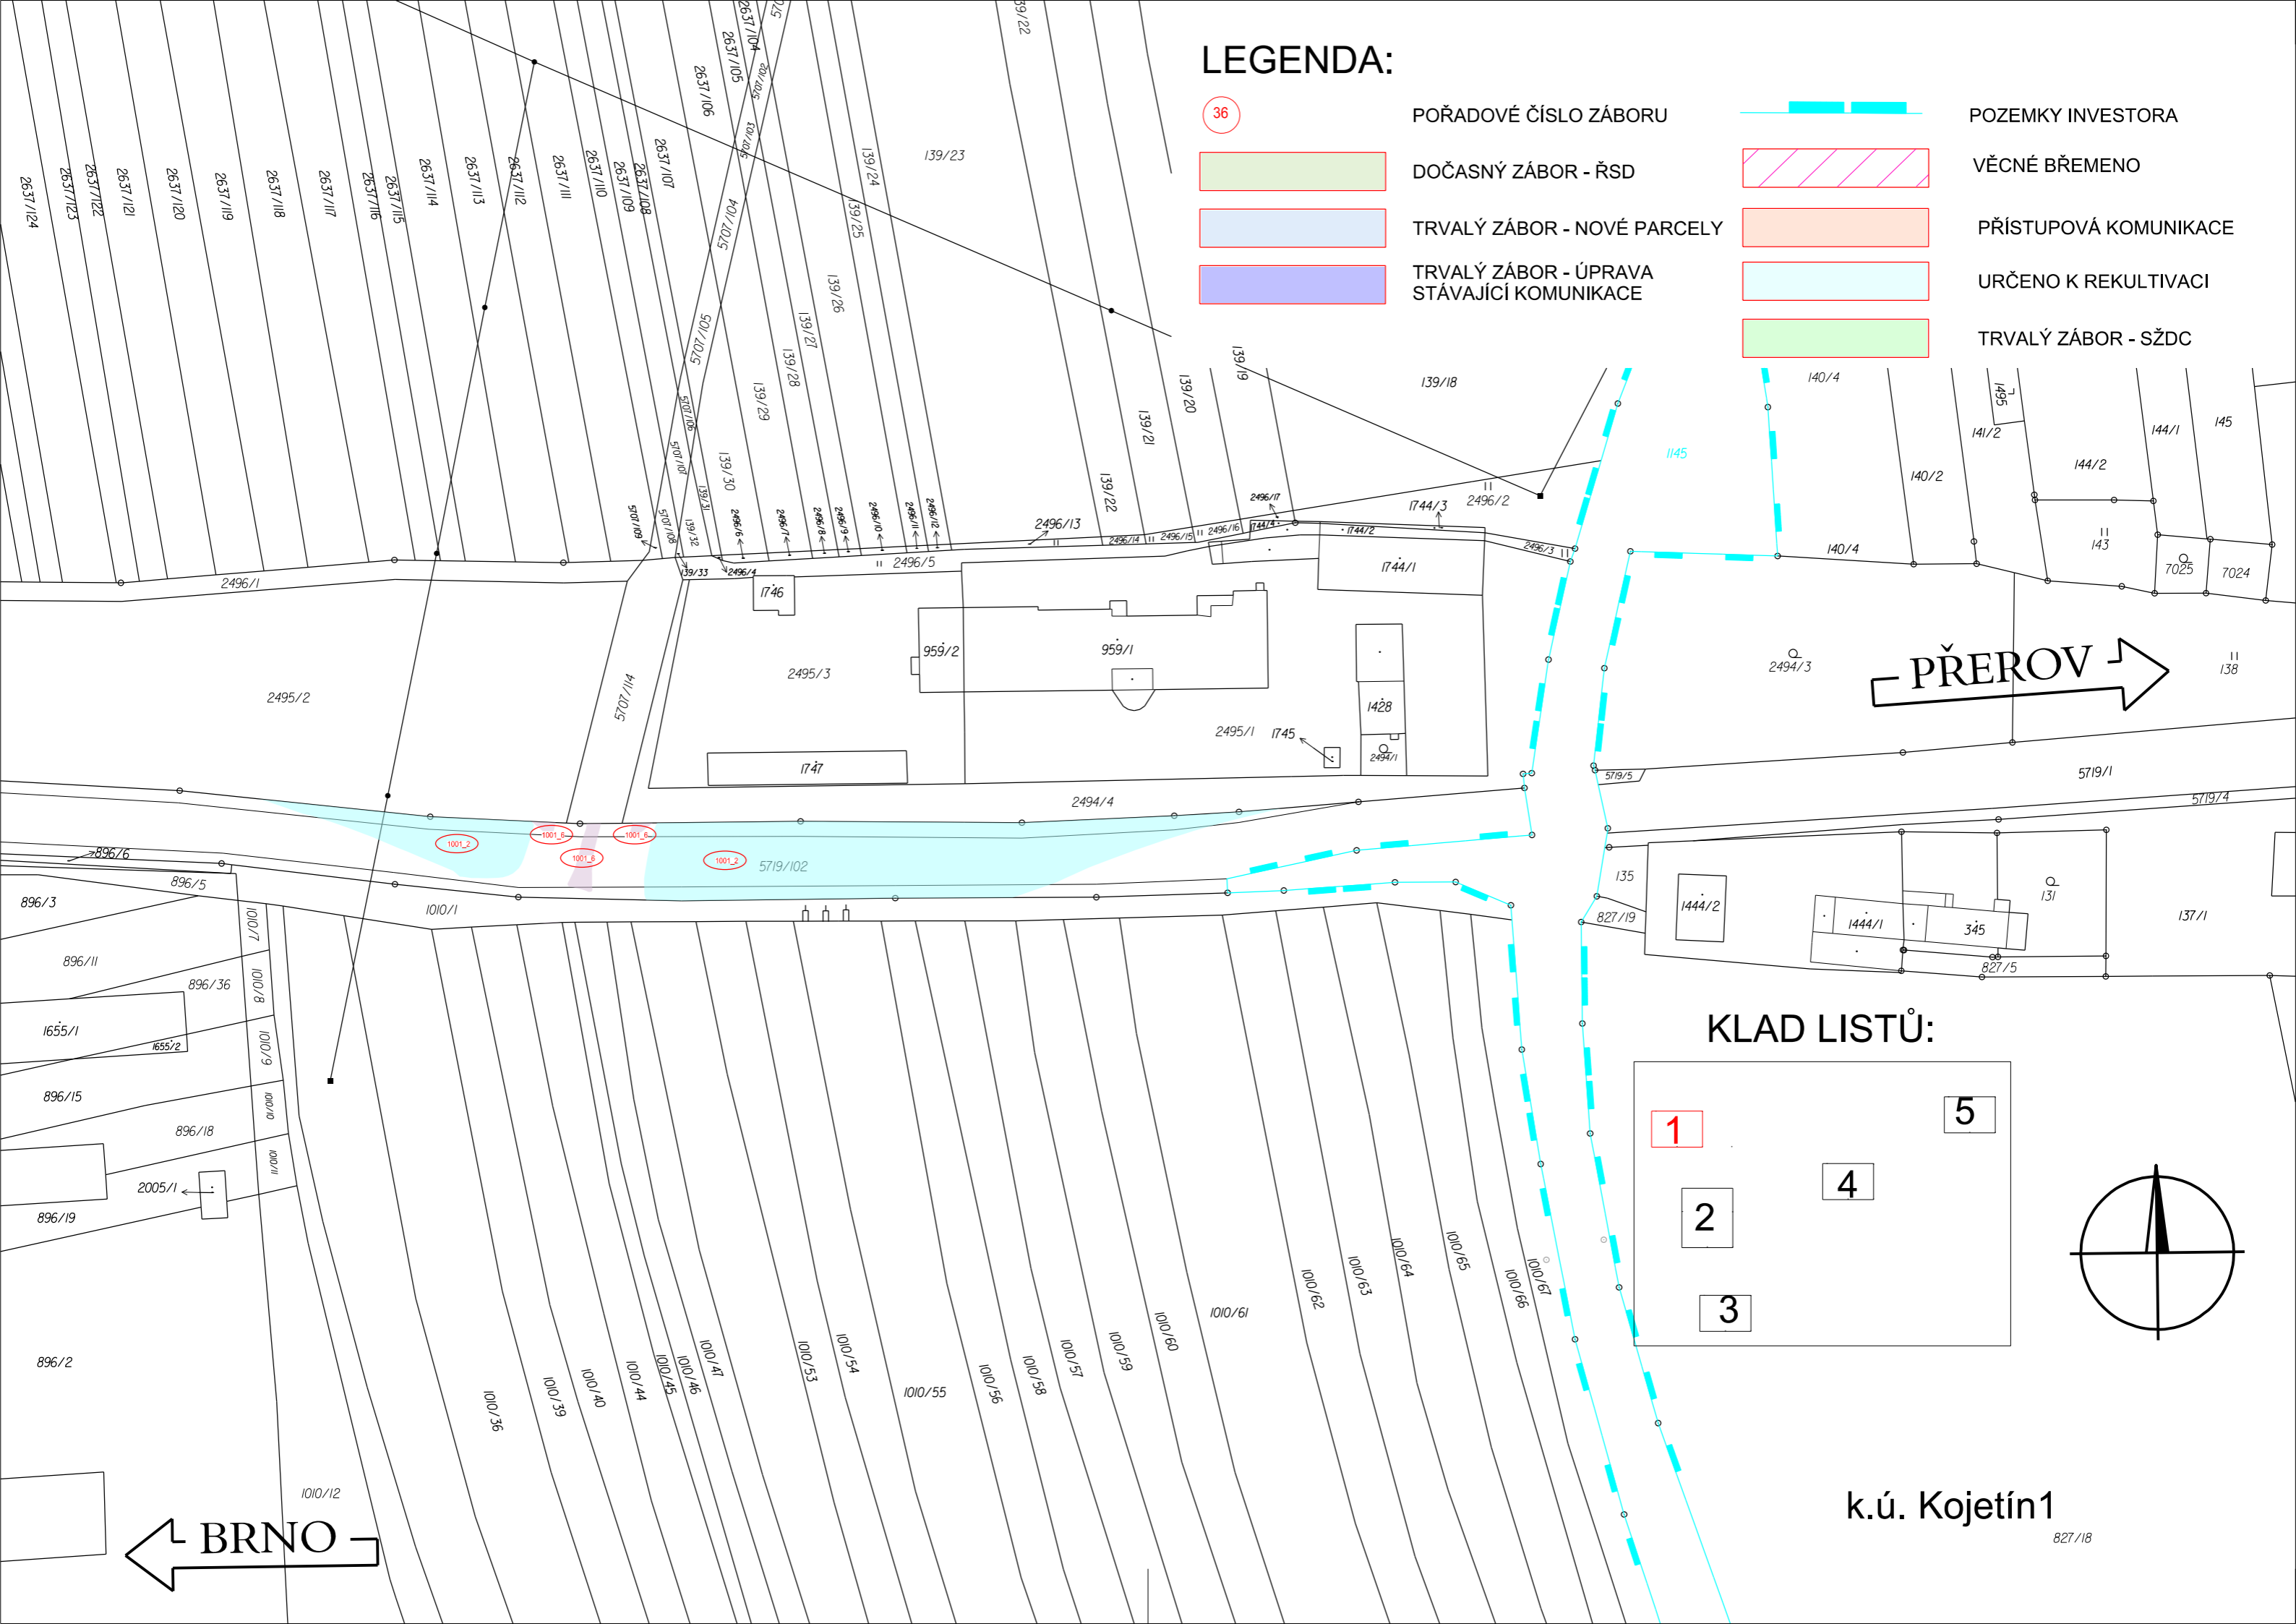

LEGENDA:

36

POŘADOVÉ ČÍSLO ZÁBORU

DOČASNÝ ZÁBOR - ŘSD

TRVALÝ ZÁBOR - NOVÉ PARCELY

TRVALÝ ZÁBOR - ÚPRAVA STÁVAJÍCÍ KOMUNIKACE

POZEMKY INVESTORA

VĚCNÉ BŘEMENO

PŘÍSTUPOVÁ KOMUNIKACE

URČENO K REKULTIVACI

TRVALÝ ZÁBOR - SZDC

KLAD LISTŮ:

k.ú. Kojetín1

827/18

BRNO