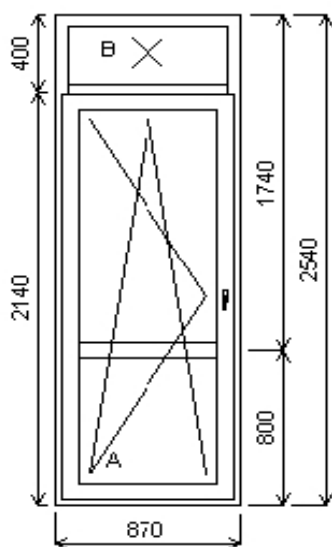

výška kliky (FFG) A:1/2, B:1/2

**Uw min. 0,8 nebo lepší**

množství **21** cena za ks:

**Cena celkem:**

**pozice: 2/:** Jednodílné okno včetně příslušenství

rozměr rámu 870x1750mm  
základní cena jednodílné okno  
sklo PXN4-16T-F4-16T-PXN4 Ug=0,6  
barva bílá/bílá  
rám konstrukční hloubka min 82 mm  
sloupek  
křídlo  
podklad profil 30mm std  
klika okenní standardní  
žaluzie žaluzie, standardní barvy

výška kliky (FFG) A:1/2,

**Uw min. 0,8 nebo lepší**

množství **8** cena za ks:

**Cena celkem:**

---

**Pozice: 3/:** Dvojdílné balkonové dveře s poutcem včetně příslušenství

---

rozměr rámu	870x2540mm
základní cena	dvojdílné balkonové dveře
sklo	PXN4-16T-F4-16T-PXN4 Ug=0,6
barva	bílá/bílá
rám	konstrukční hloubka min 82 mm
sloupek	
křídlo	
podklad profil	
klika	okenní standardní
žaluzie	žaluzie, standardní barvy

výška kliky (FFG) A:1/2,

**Uw min. 0,8 nebo lepší**

množství **4** cena za ks: XXXXXXXXXX

**Cena celkem:** XXXXXXXXXX

---

**Pozice: 4/:** Dvojdílné okno včetně příslušenství

---

rozměr rámu	1750x870mm
základní cena	dvojdílné okno
sklo	PXN4-16T-F4-16T-PXN4 Ug=0,6
barva	bílá/bílá
rám	konstrukční hloubka min 82 mm
sloupek	
křídlo	
podklad profil	30mm std
klika	okenní standardní
žaluzie	žaluzie, standardní barvy