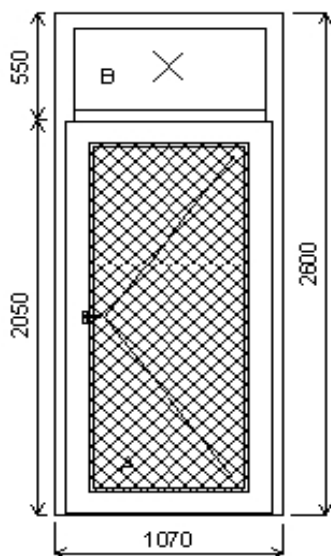

Pozice: 6/: Dvojdílné vchodové dveře s poutcem včetně příslušenství

rozměr rámu	1070x2600mm
základní cena	dvojdílné vchodové dveře s poutcem
sklo	XP25 sendvič 44mm, dekor/dekor standard S44PXN4-16T-F4-16T-PXN4 Ug=0,6
barva	zlatý dub / zlatý dub
rám	
práh	AL práh nízký
křídlo	dveřní Z - DOVNITŘ otevíravé dveře - pohled interiér FIX
klika	klika - koule bronz F4
kování	vchodové dveře, otevíravé PRAVÉ AUTOMAT 2x hák, 3x stěelka
výška kliky	(FFG) A:1050

množství **1** cena za ks: XXXXXXXXXX

Cena celkem: XXXXXXXXXX