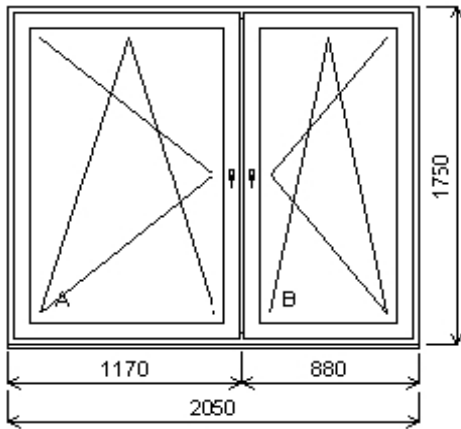

### **Adresa:**

**pozice: 1/:** Dvojdílné okno se sloupkem včetně příslušenství

rozměr rámu 2050x1750 mm  
základní cena dvojdílné okno se sloupkem  
sklo PXN4-16T-F4-16T-PXN4 Ug=0,6  
barva bílá/bílá  
rám konstrukční hloubka min 82 mm  
sloupek  
křídlo  
podklad profil 30mm std  
klika okenní standardní  
žaluzie žaluzie, standardní barvy