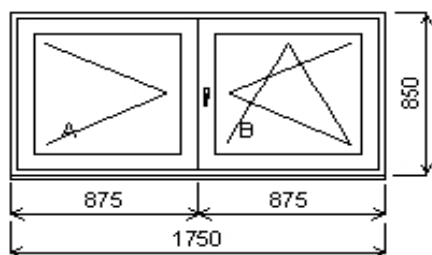

výška kliky (FFG) A:1/2,

**Uw min. 0,8 nebo lepší**

množství **4** cena za ks: XXXXXXXXXX

**Cena celkem:** XXXXXXXXXX

---

**Pozice: 4/:** Dvojdílné okno včetně příslušenství

---

rozměr rámu	1750x870mm
základní cena	dvojdílné okno
sklo	PXN4-16T-F4-16T-PXN4 Ug=0,6
barva	bílá/bílá
rám	konstrukční hloubka min 82 mm
sloupek	
křídlo	
podklad profil	30mm std
klika	okenní standardní
žaluzie	žaluzie, standardní barvy