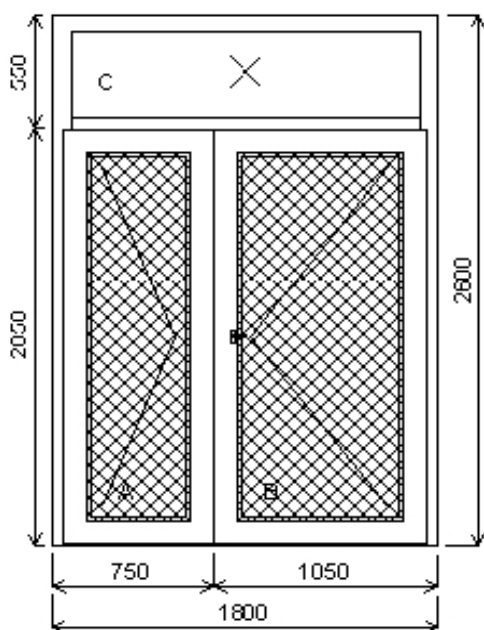

výška kliky (FFG) A:1/2,

**Uw min. 0,8 nebo lepší**

množství **8** cena za ks:

**Cena celkem:**

---

**Pozice: 3/:** Dvojdílné balkonové dveře s poutcem včetně příslušenství

---

rozměr rámu	870x2540mm
základní cena	dvojdílné balkonové dveře
sklo	PXN4-16T-F4-16T-PXN4 Ug=0,6
barva	bílá/bílá
rám	konstrukční hloubka min 82 mm
sloupek	
křídlo	
podklad profil	
klika	okenní standardní
žaluzie	žaluzie, standardní barvy

výška kliky (FFG) A:1/2,

**Uw min. 0,8 nebo lepší**

množství **4** cena za ks: XXXXXXXXXX

**Cena celkem:** XXXXXXXXXX

---

**Pozice: 4/:** Dvojdílné okno včetně příslušenství

---

rozměr rámu	1750x870mm
základní cena	dvojdílné okno
sklo	PXN4-16T-F4-16T-PXN4 Ug=0,6
barva	bílá/bílá
rám	konstrukční hloubka min 82 mm
sloupek	
křídlo	
podklad profil	30mm std
klika	okenní standardní
žaluzie	žaluzie, standardní barvy

rozměr rámu	1800x2600mm
základní cena	trojdílné vchodové dveře s poutcem
sklo	PXN4-16T-F4-16T-PXN4 Ug=0,6
barva	zlatý dub / zlatý dub
rám	
práh	AL práh nízký
kampfer	
křídlo	dveřní Z - DOVNITŘ otevíravé dveře - pohled interiér
klika	klika - koule bronz F4
kování	vchodové dveře, vrchní křídlo PRAVÉ AUTOMAT 2x hák, 3x stěelka
žaluzie	žaluzie, standardní barvy
výška kliky	(FFG) B:1/2,

množství **1** cena za ks: XXXXXXXXXX

**Cena celkem:** XXXXXXXXXX

**Pozice: 6/:** Dvojdílné vchodové dveře s poutcem včetně příslušenství

rozměr rámu	1070x2600mm
základní cena	dvojdílné vchodové dveře s poutcem
sklo	XP25 sendvič 44mm, dekor/dekor standard S44PXN4-16T-F4-16T-PXN4 Ug=0,6
barva	zlatý dub / zlatý dub
rám	
práh	AL práh nízký
křídlo	dveřní Z - DOVNITŘ otevíravé dveře - pohled interiér FIX
klika	klika - koule bronz F4
kování	vchodové dveře, otevíravé PRAVÉ AUTOMAT 2x hák, 3x stěelka
výška kliky	(FFG) A:1050