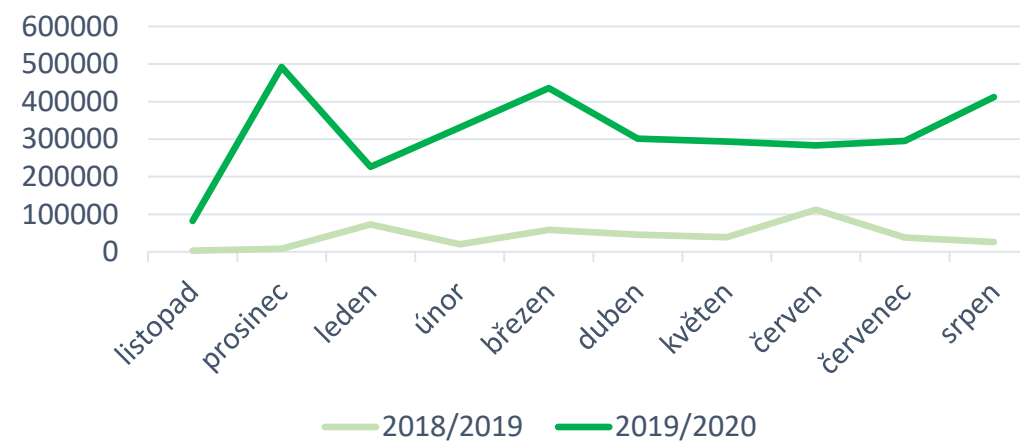

Dosah příspěvků – srovnání

(období 11. 11. – 31. 8.)

[Redacted text]

[Redacted text]

[Redacted text]

[Redacted text]

[Redacted text]

- [Redacted text]