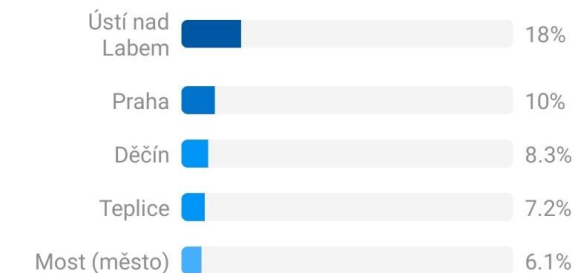

57%
Vaši fanoušci

Muži

43%
Vaši fanoušci

Země	Vaši fanoušci	Město	Vaši fanoušci	Jazyk	Vaši fanoušci
Česká republika	3 674	Ústí nad Labem	737	čeština	3 573
Slovensko	60	Děčín	335	slovenština	74
Německo	51	Praha	333	němčina	56
Spojené království	6	Chomutov	238	angličtina (USA)	37
Ukrajina	5	Teplice	227	ruština	25
Polsko	5	Most	185	Angličtina (Spojené krá...	10
Argentina	3	Litoměřice	145	ukrajinština	9
Rakousko	3	Louny	82	pojšina	7
Bulharsko	2	Litvínov	77	vietnamština	5

Věk

Vše Muži Ženy

Hlavní lokality

Města Země

Nejvyšší aktivita

Hodiny Dny

Pohlaví

75%
Muži