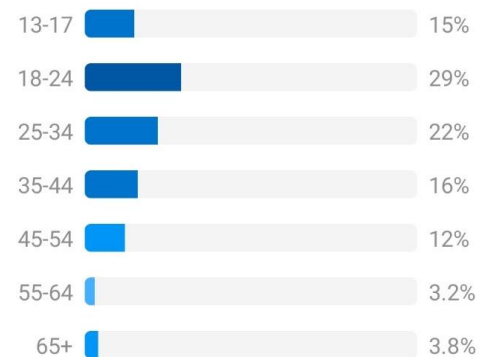

57%
Vaši fanoušci

Muži

43%
Vaši fanoušci

Země	Vaši fanoušci	Město	Vaši fanoušci	Jazyk	Vaši fanoušci
Česká republika	3 674	Ústí nad Labem	737	čeština	3 573
Slovensko	60	Děčín	335	slovenština	74
Německo	51	Praha	333	němčina	56
Spojené království	6	Chomutov	238	angličtina (USA)	37
Ukrajina	5	Teplice	227	ruština	25
Polsko	5	Most	185	Angličtina (Spojené krá...	10
Argentina	3	Litoměřice	145	ukrajinština	9
Rakousko	3	Louny	82	pojšina	7
Bulharsko	2	Litvínov	77	vietnamština	5

Věk

Vše Muži Ženy

Hlavní lokality

Města Země

Nejvyšší aktivita

Hodiny Dny

Pohlaví

75%
Muži