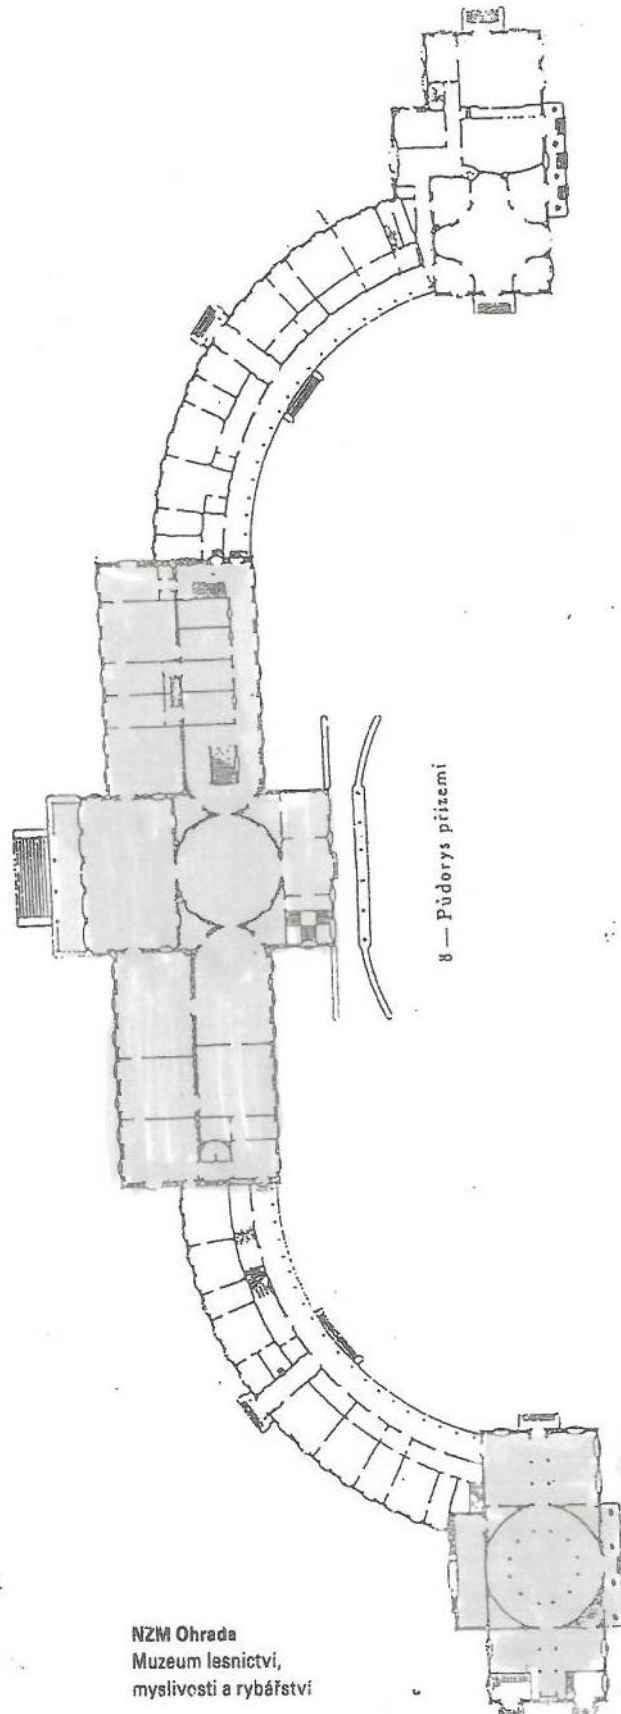

Národní
zemědělské
muzeum

Kostelní 44
170 00 Praha 7

T +420 220 308 200
F +420 233 372 561

nzm.praha@nzm.cz
www.nzm.cz

Příloha č. 1: plánec - grafické vymezení předmětu nájmu.

1000 TERS

8 - Půdorys přízemí

4