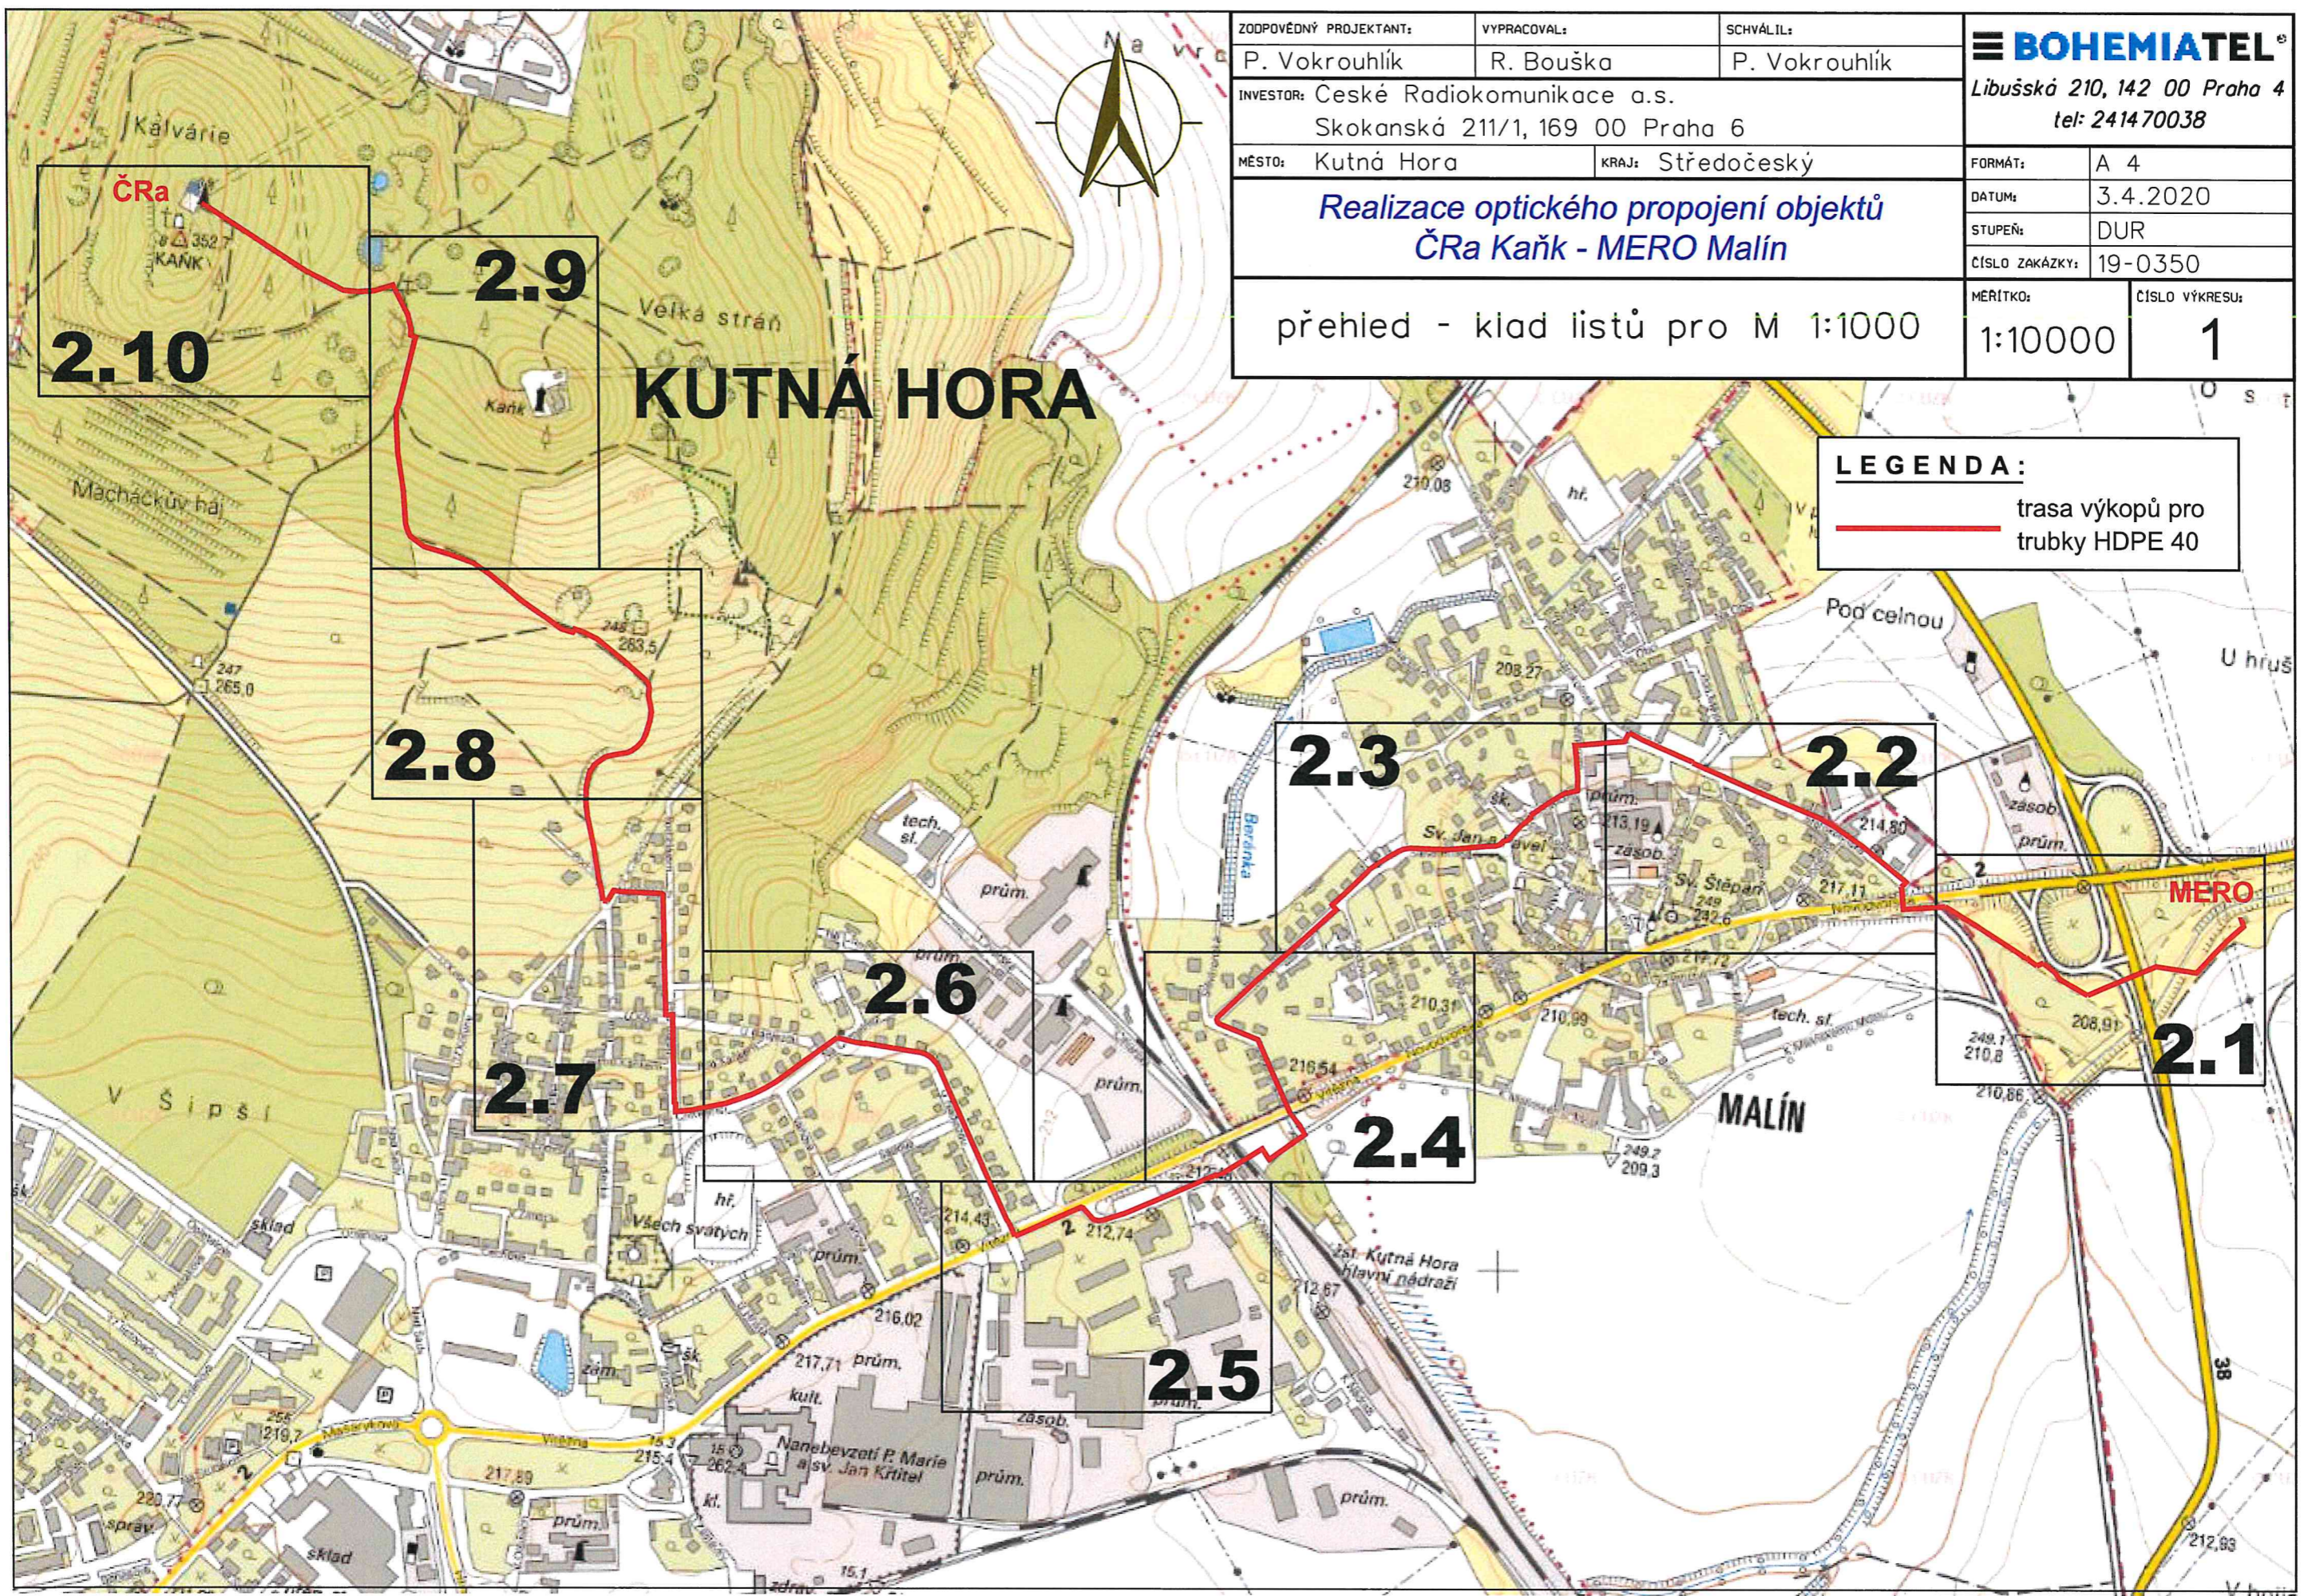

ZODPOVĚDNÝ PROJEKTANT:	VYPRACOVAL:	SCHVÁLIL:	BOHEMIATEL Libušská 210, 142 00 Praha 4 tel: 241470038
P. Vokrouhlik	R. Bouška	P. Vokrouhlik	
INVESTOR: České Radiokomunikace a.s. Skokanská 211/1, 169 00 Praha 6			FORMÁT: A 4
MĚSTO: Kutná Hora	KRAJ: Středočeský	DATUM: 3.4.2020	STUPEŇ: DUR
Realizace optického propojení objektů ČRa Kaňk - MERO Malín			ČÍSLO ZAKÁZKY: 19-0350
přehled - klad listů pro M 1:1000			MĚRÍTKO: 1:10000 ČÍSLO VÝKRESU: 1

LEGENDA:
— trasa výkopů pro trubky HDPE 40

2.10

2.9

2.8

2.3

2.2

2.6

2.7

2.4

2.1

2.5

KUTNÁ HORA

MALÍN

MERO