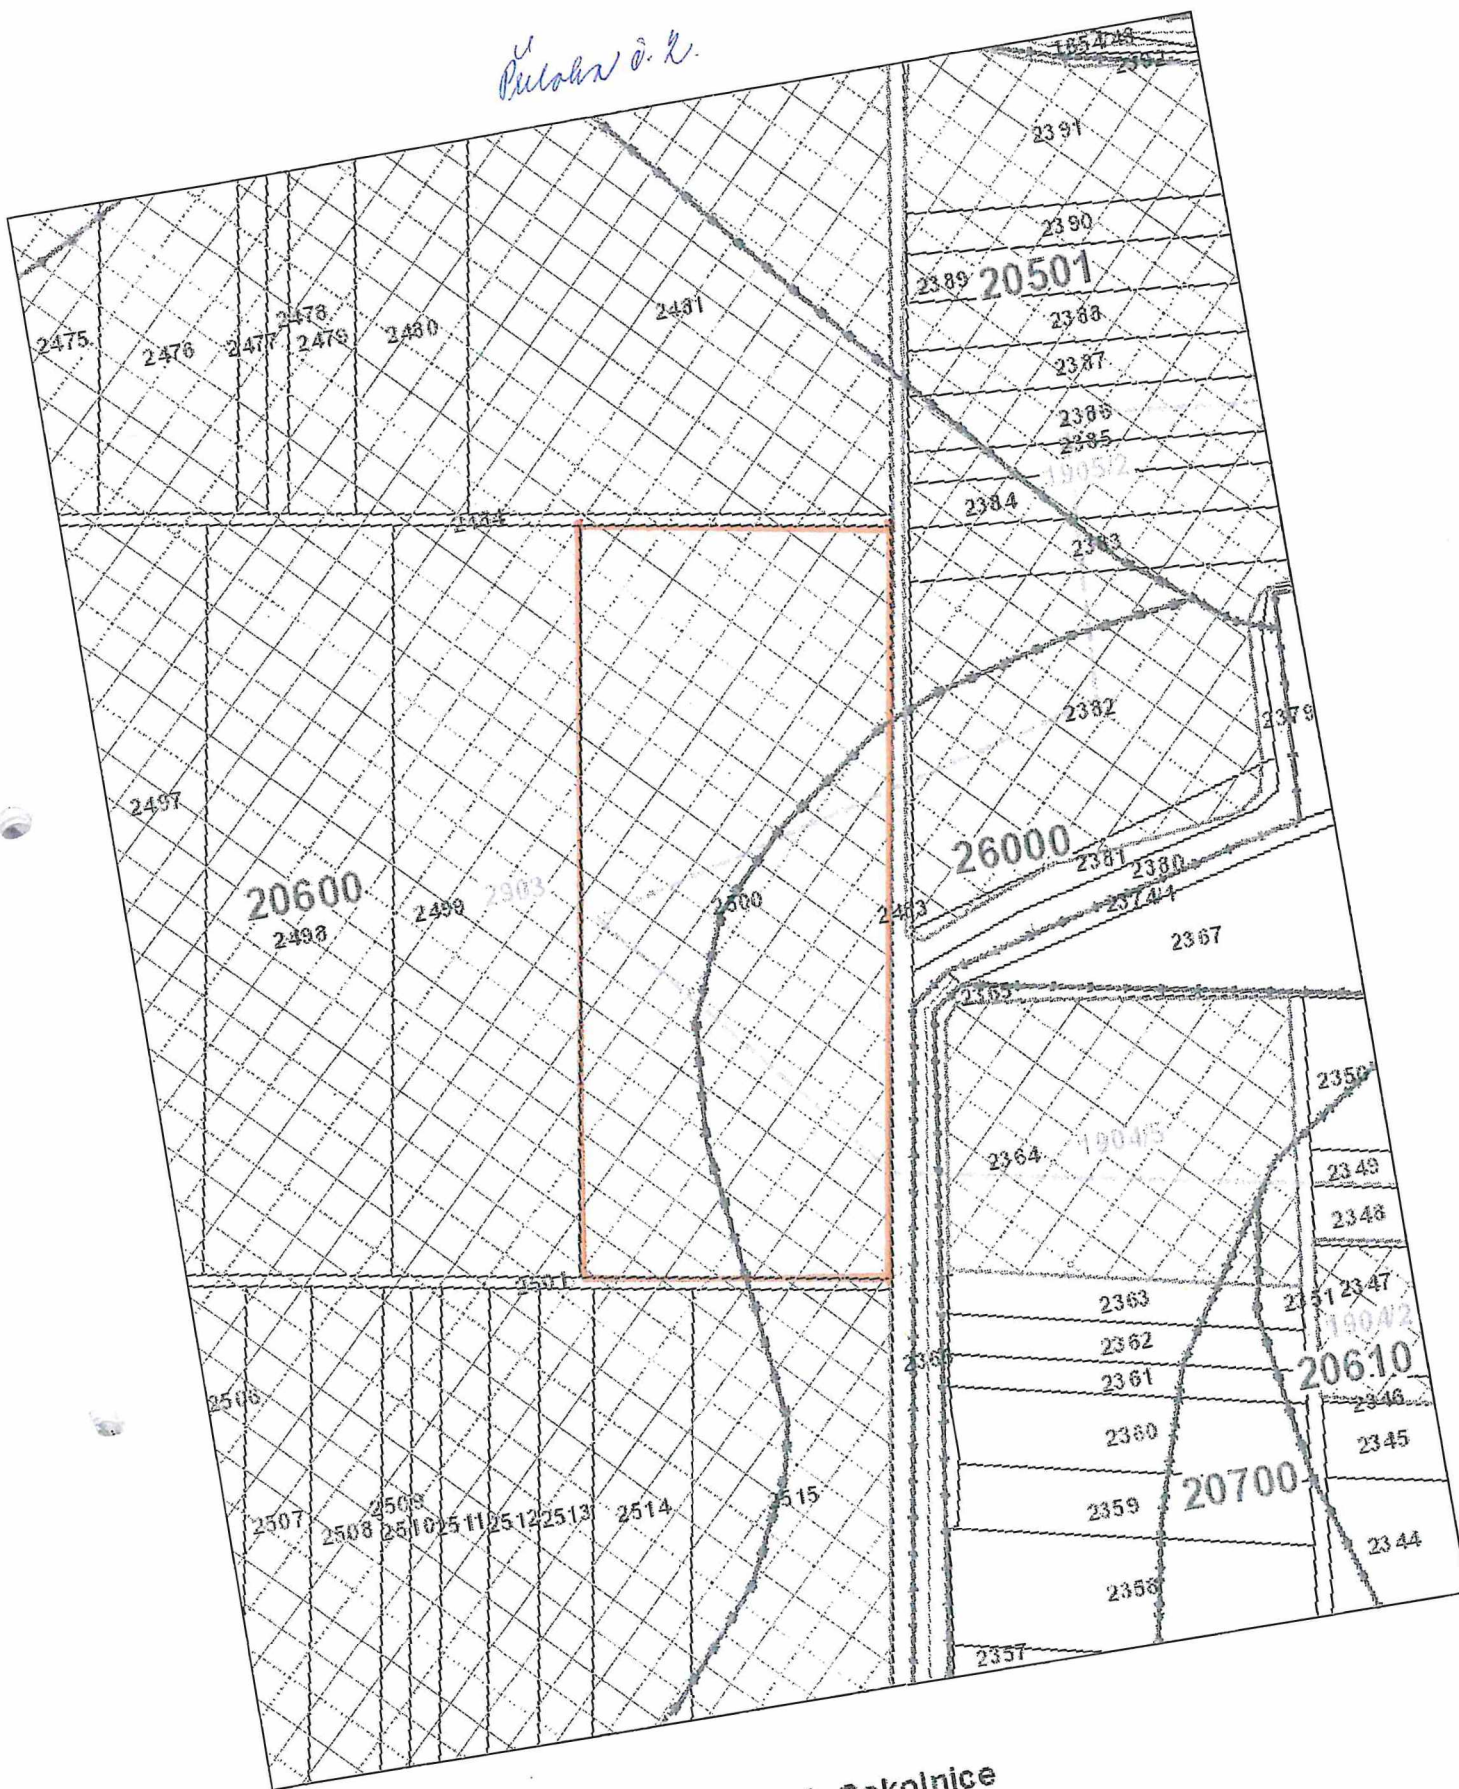

Průběh č.1

VÝPIS Z KATASTRU NEMOVITOSTÍ - KatastrNVE

k datu: 1.11.2015

25.11.2015 15:17:20

Informace o parcele

Okres	Brno-venkov	Obec	Sokolnice
Katastrální území	752193 Sokolnice		
Parcela	2500	(16.6.2014)	
Výměra	16395 m <sup>2</sup>		
Druh pozemku	orná půda		
Řízení	Z-10426/2014 Řízení ukončeno	Parcelní skupina	Katastr nemovitostí - pozemkové
Ochrana pozemku	zemědělský půdní fond (20.6.2003) menší chráněné území (11.10.2011) ochr. pásmo jiného zvlášť chrán. území nebo pam.stromu (11.10.2011)		
BPEJ	Kód:20600, Výměra bon.Dílu:10516 m <sup>2</sup> Kód:26000, Výměra bon.Dílu:5879 m <sup>2</sup>		
Mapový list	DKM		

Informace o parcele

Okres	Brno-venkov	Obec	Sokolnice
Katastrální území	752193 Sokolnice		
Parcela	3105	(16.6.2014)	
Výměra	1971 m <sup>2</sup>		
Druh pozemku	orná půda		
Řízení	Z-10426/2014 Řízení ukončeno	Parcelní skupina	Katastr nemovitostí - pozemkové
Ochrana pozemku	zemědělský půdní fond (20.6.2003)		
BPEJ	Kód:20600, Výměra bon.Dílu:1971 m <sup>2</sup>		
Mapový list	DKM		

Počet parcel	2
Výměra celkem[m <sup>2</sup> ]	18366

*Příloha č. 2*

1:1 579

k.ú. Sokolnice

*Půlhora o. k.*

k.ú. Sokolnice

1:1 793