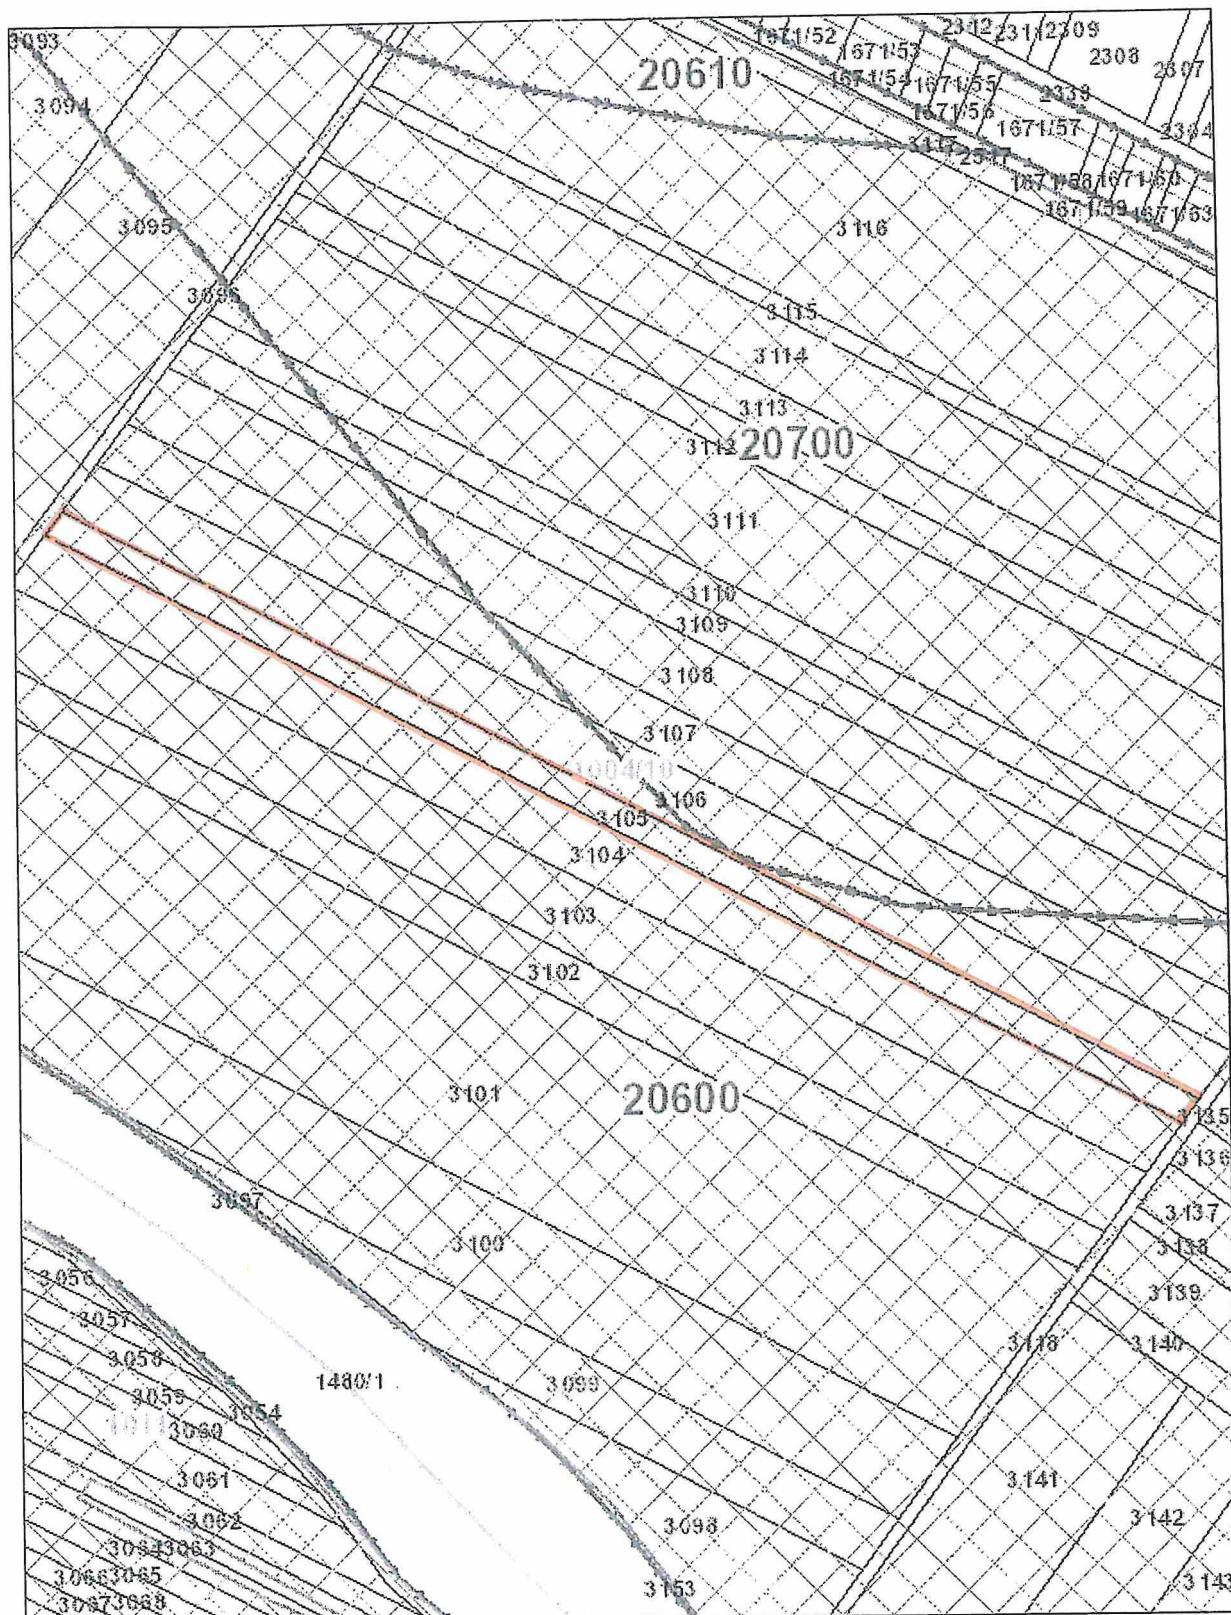

Příloha č. 2

1:1 579

k.ú. Sokolnice