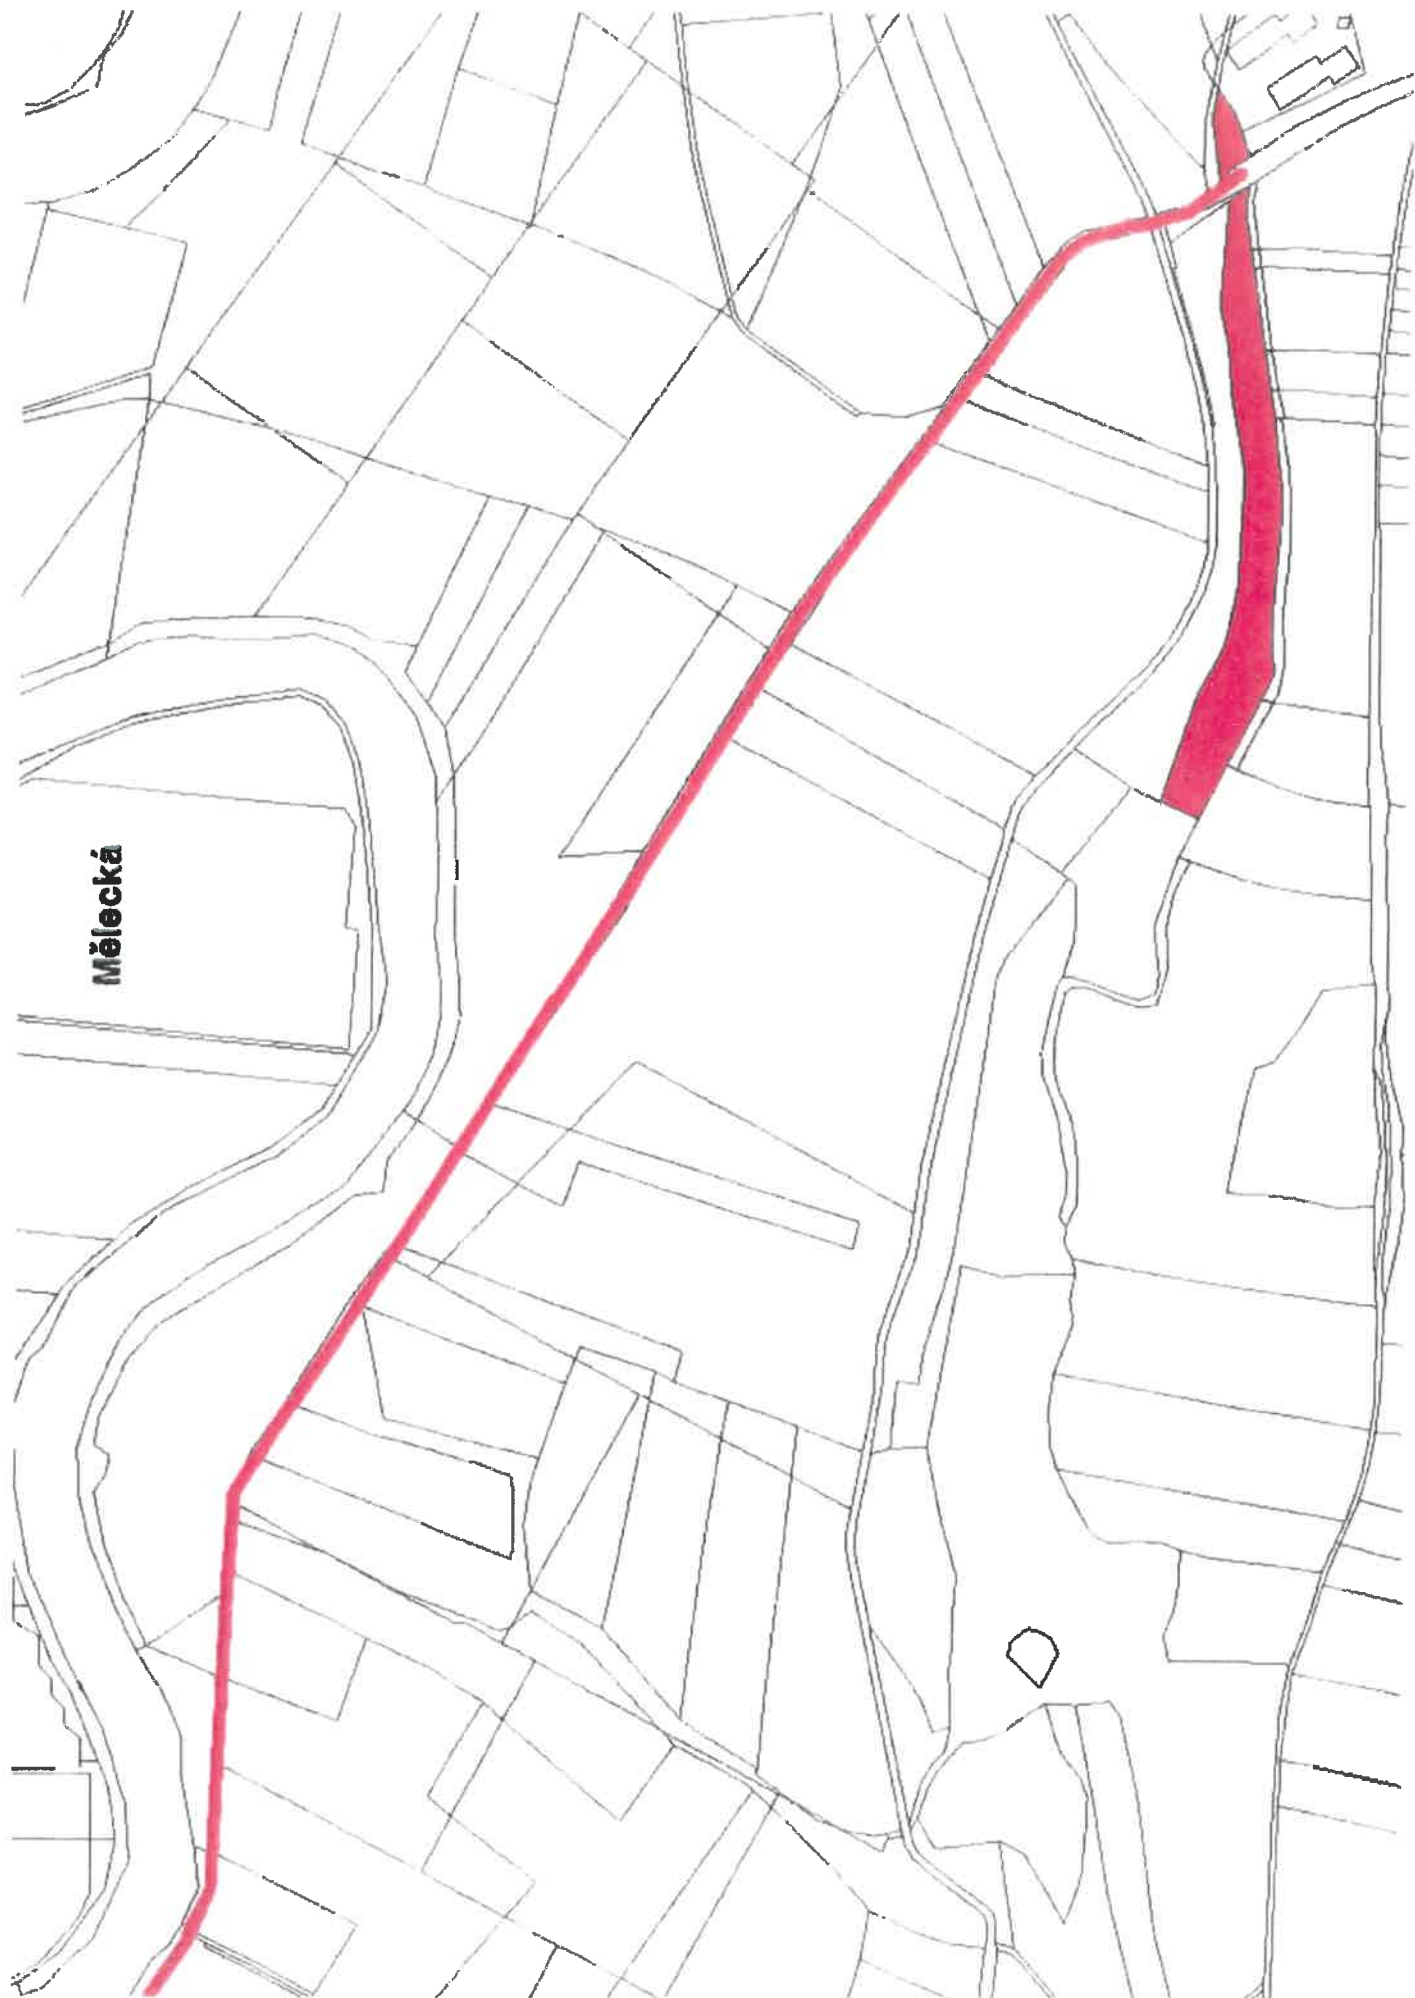

Losy - pod železničními viadukty

na úpatí cesty na Červený vrch

V neckách

Červený vrch

Jimlínská

U odjarmy

Mělecká

5.května

Zeměšská