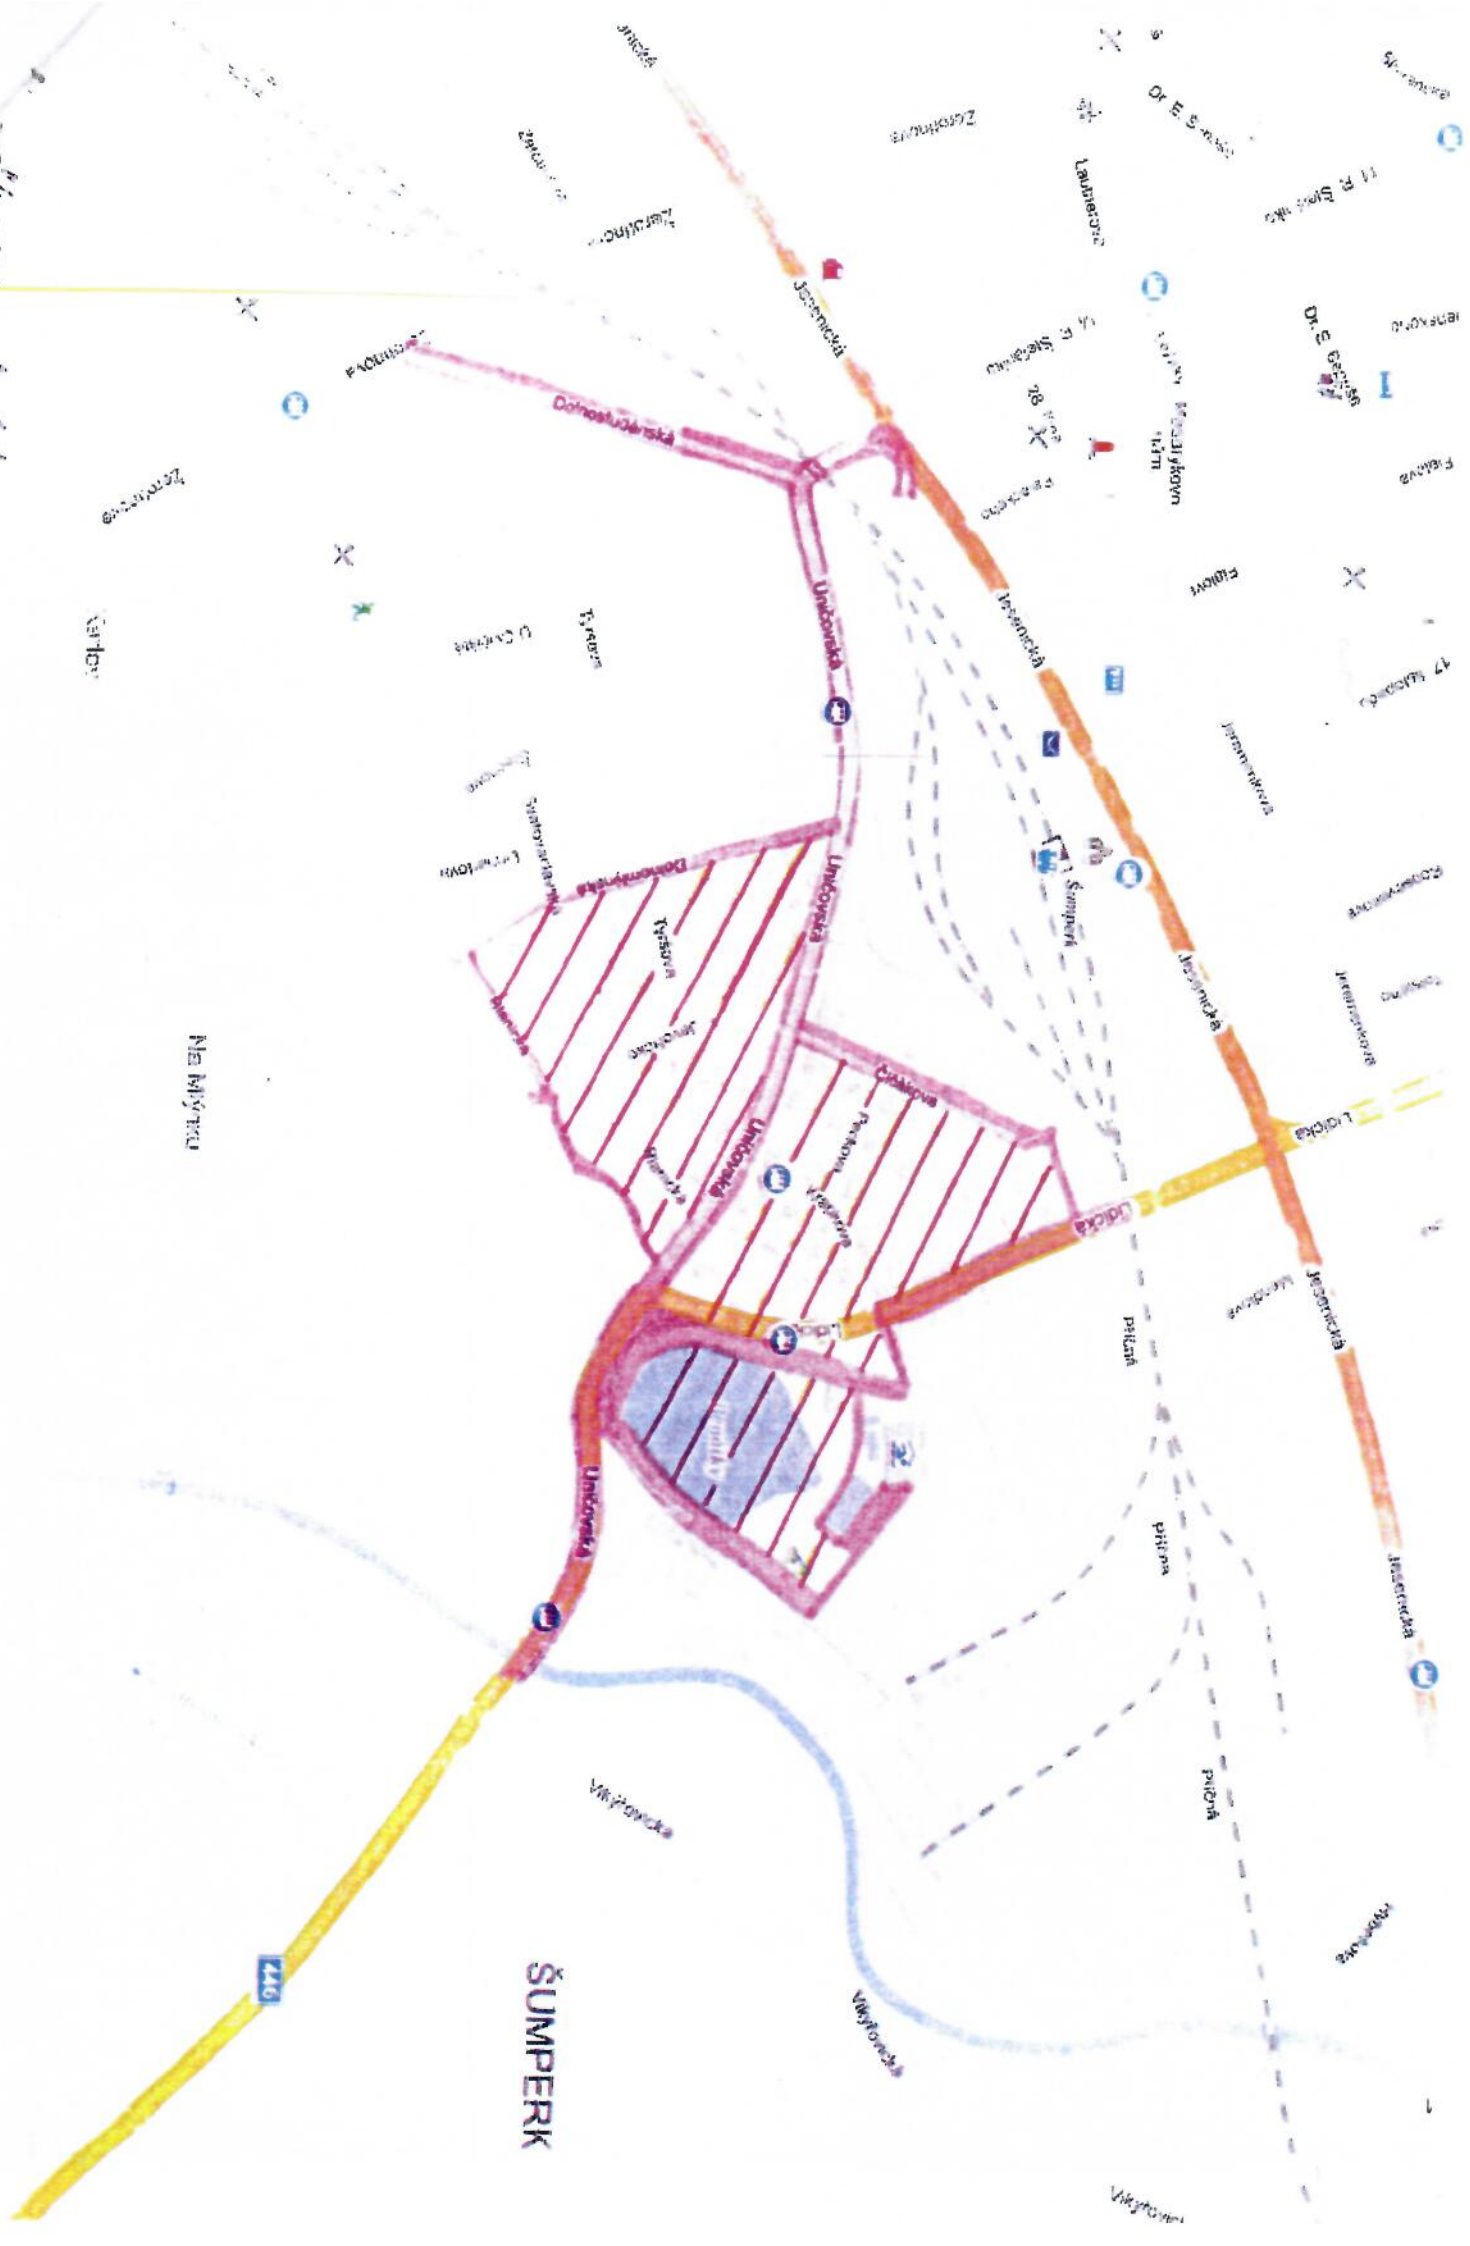

WILLOVA S. 1A

Černošice  
Černošice  
Černošice

NE MÍSTEC

ŠUMPERK

Pelikaň 2. 18

ŠUMPERK

PRÍLOHA č. 2

CESTA

NA NOVÉ

DOMKY

SATMA

100m

Příloha č.3  
SML-PMŠ/VZ/01/2018

Uklid autobusových zastávek  
tabulka zahrnuje autobusové zastávky v obousměrech

1	1	Temenice končaná
2	2	Temenice lom
3	3	Temenice horní kaple
4	4	Temenice Bohdtkovská 7
5	5	Temenice Hasčský dům
6	6	Temenice obch. Sif.
7	7	Temenická ZŠ
8	8	Šumavská kříž. Temenická
9	9	Šumavská síř. odb. škola
10	10	Temenická 33
11	11	Temenická kříž. U Komuny
12	12	úám. Republiky
13	13	PVT
14	14	stadión
15	15	Pramet
16	16	Lidická krytý bazén
17	17	Knapkova 12
18	18	aut. st.
19	19	Jesenická žel. St.
20	20	Rooseveltova 4
21	21	Revoluční obchodní dům
22	22	Štefánikova centrium
23	23	Štefánikova Lidatřský dům
24	24	Matorochna
25	25	Vančurova 16
26	26	Vančurova 41
27	27	Zářežská samoošst
28	28	nemocnice
29	29	rozc. k nem.
30	30	EPCOS
31	31	hřbitov
32	32	Jesenická IDOS
33	33	ul. 8. května 3, ZŠ
34	34	Jesenickova 17
35	35	Lidická kříž. 8. května
36	36	Krametova 4
37	37	Wolkerova 16
38	38	Nevzvolova Na vyhlídce
39	39	K.H. Máčly 20
40	40	Husáková třáskový sadý
41	41	Jiřihlo z Podbrnad 24
42	42	Jiřihlo z Podbrnad 28
43	43	rozc. K sanatoriu
44	44	U sanatoria domov dítčotčotč
45	45	Rěšsova 27
46	46	ul. Gen. Krátkého ul. Škola
47	47	Lidická 13
48	48	
49	49	

PRÍLOHA č. 4

Ul. Vikýřovická