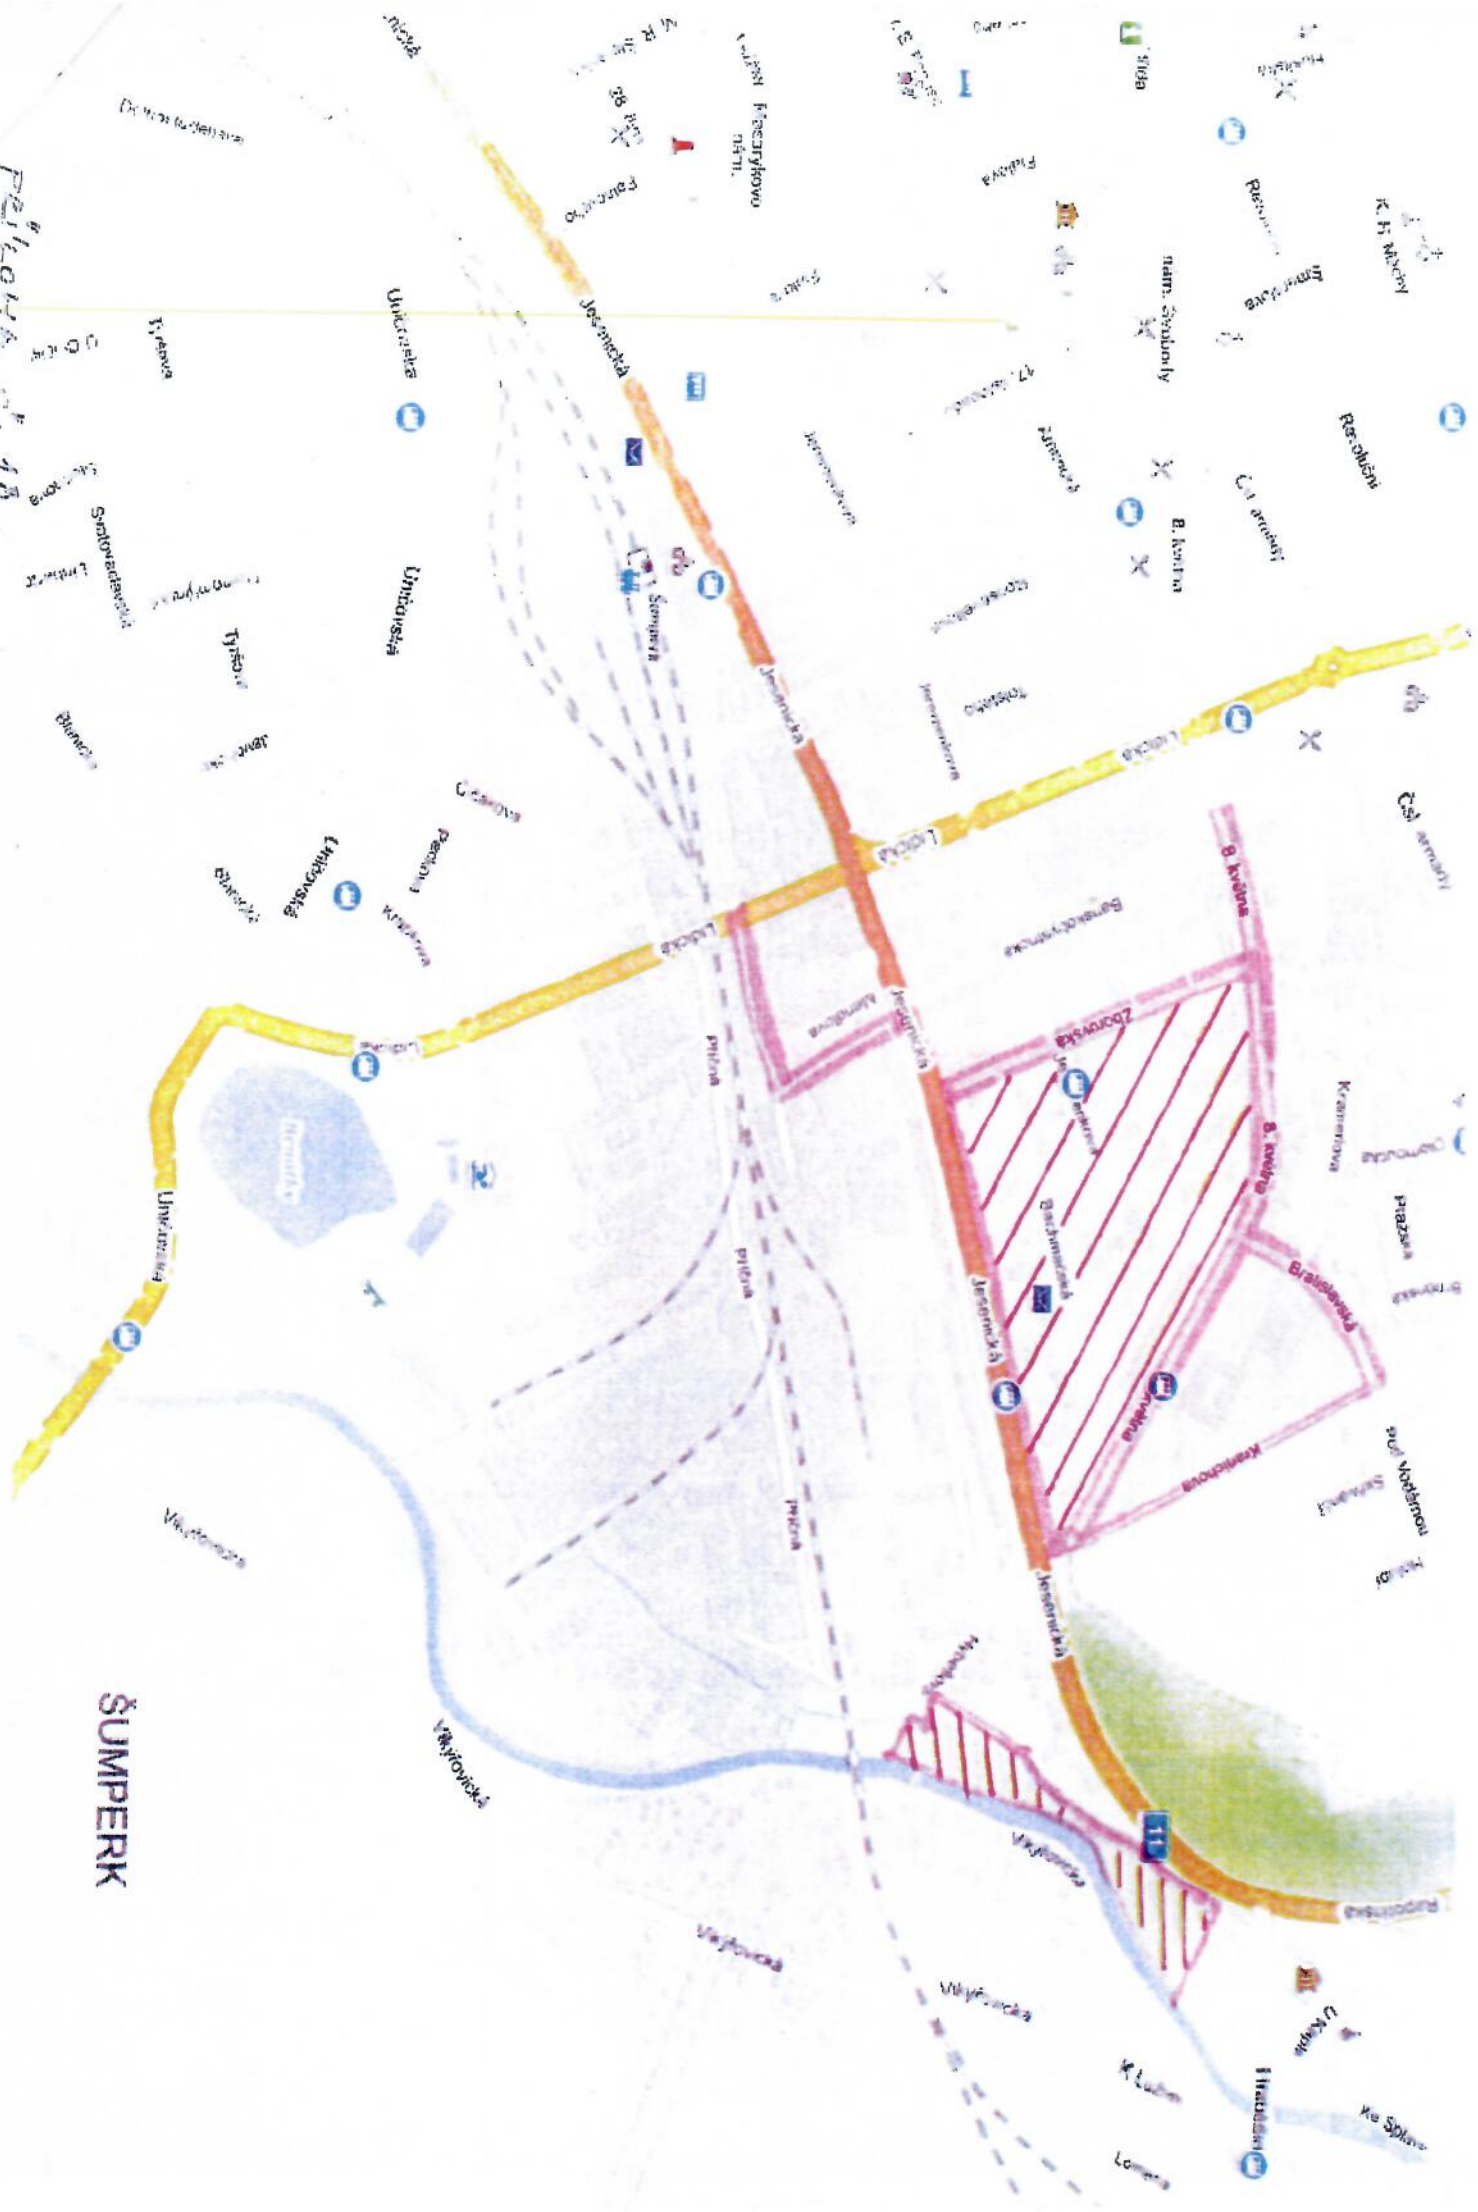

WILLOVA S. 1A

Černošice  
Černošice  
Černošice

NE MÍSTEC

ŠUMPERK

Pelikaň 2. 18

ŠUMPERK

PRÍLOHA č. 2

CESTA

NA NOVÉ

DOMKY

SATMA

100m

Příloha č.3  
SML-PMŠ/VZ/01/2018

Uklid autobusových zastávek  
tabulka zahrnuje autobusové zastávky v obousměrech

1	1	Temenice končaná
2	2	Temenice lom
3	3	Temenice horní kaple
4	4	Temenice Bohdtkovská 7
5	5	Temenice Hasčský dům
6	6	Temenice obch. Sif.
7	7	Temenická ZŠ
8	8	Šumavská kříž. Temenická
9	9	Šumavská síř. odb. škola
10	10	Temenická 33
11	11	Temenická kříž. U Komuny
12	12	úám. Republiky
13	13	PVT
14	14	stadión
15	15	Pramet
16	16	Lidická krytý bazén
17	17	Knapkova 12
18	18	aut. st.
19	19	Jesenická žel. St.
20	20	Rooseveltova 4
21	21	Revoluční obchodní dům
22	22	Štefánikova centrium
23	23	Štefánikova Lidatřský dům
24	24	Matorochna
25	25	Vančurova 16
26	26	Vančurova 41
27	27	Zářežská samoošst
28	28	nemocnice
29	29	rozc. k nem.
30	30	EPCOS
31	31	hřbitov
32	32	Jesenická IDOS
33	33	ul. 8. května 3, ZŠ
34	34	Jesenickova 17
35	35	Lidická kříž. 8. května
36	36	Krametova 4
37	37	Wolkerova 16
38	38	Nevzvolova Na vyhlídce
39	39	K.H. Máčly 20
40	40	Husáková třáskový sadý
41	41	Jiřihlo z Podbrnad 24
42	42	Jiřihlo z Podbrnad 28
43	43	rozc. K sanatoriu
44	44	U sanatoria domov dítčotčotč
45	45	Rěšsova 27
46	46	ul. Gen. Krátkého ul. Škola
47	47	Lidická 13
48	48	
49	49	

PRÍLOHA č. 4

Ul. Vikýřovická