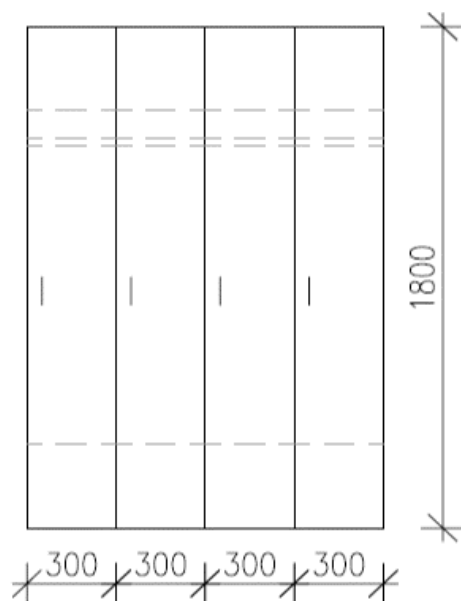

Anna Vidrmanová, jednatelka společnosti INTERIER TECH s.r.o.