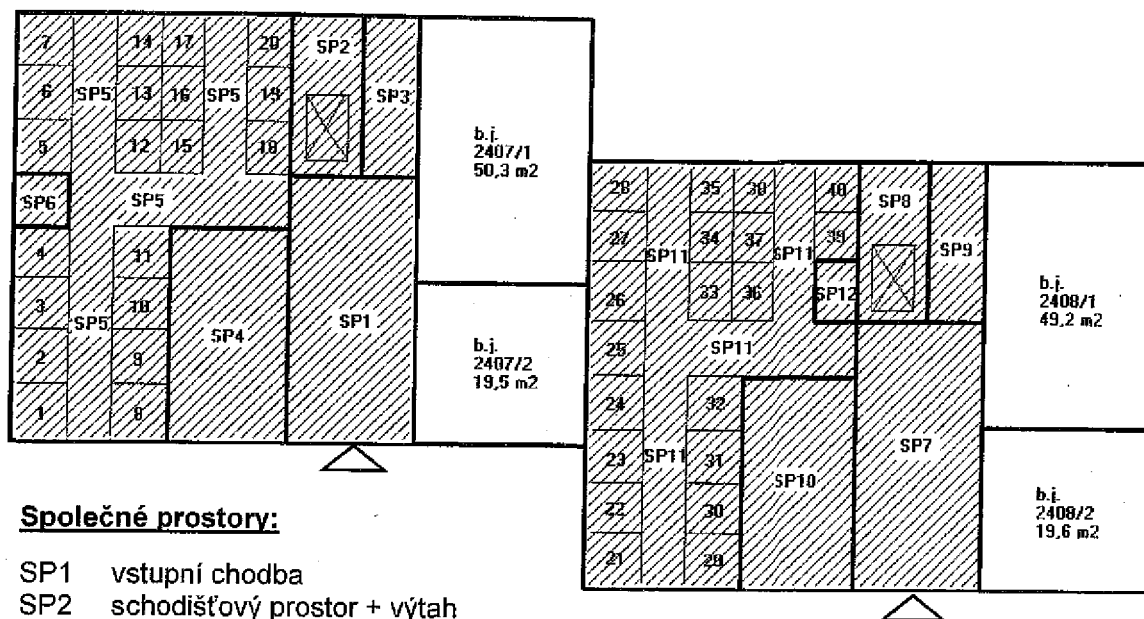

Příloha 1:

Schéma budovy: Obec Znojmo, Pražská sídliště č.p. 2407 a č.p. 2408, k.ú. Znojmo – město, část obce Znojmo

1. NP

Společné prostory:

- SP1 vstupní chodba
- SP2 schodišťový prostor + výtah
- SP3 úklidová místnost
- SP4 technická místnost-předáv. st.
- SP5 místnost sklepních kójí vč. skl. kójí 1-20
- SP6 technická místnost
- SP7 vstupní chodba
- SP8 schodišťový prostor + výtah
- SP9 úklidová místnost
- SP10 kolárna
- SP11 místnost sklepních kójí vč. skl. kójí 21-40
- SP12 technická místnost