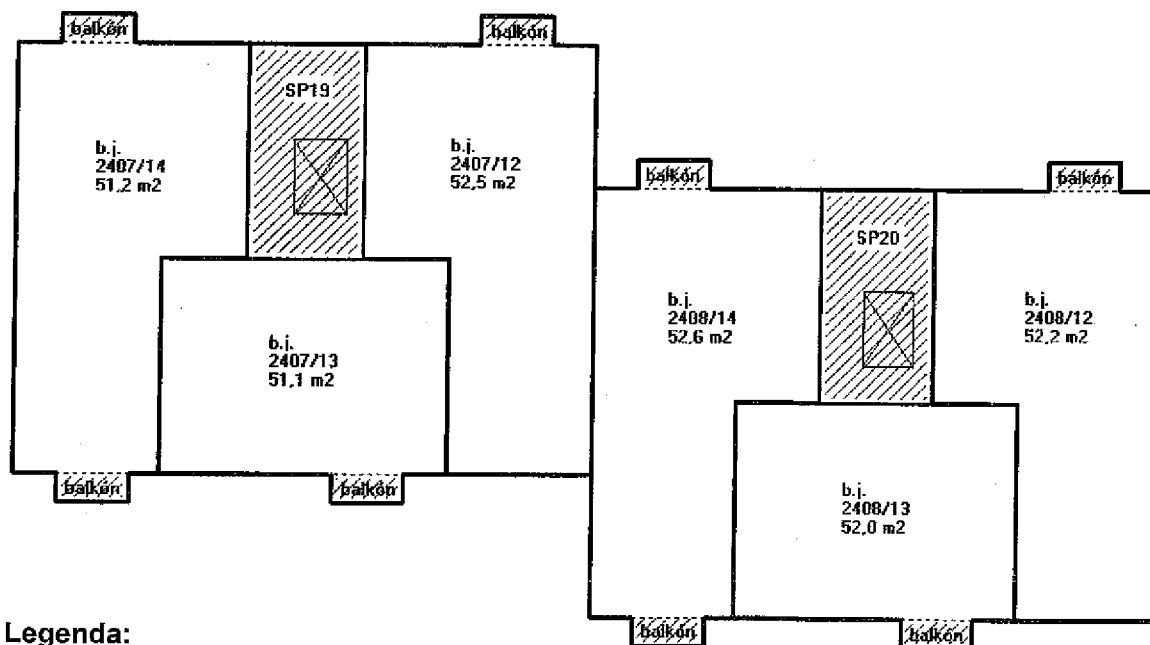

Společné prostory:

- SP13 schodišťový prostor + výtah
- SP14 schodišťový prostor + výtah
- SP15 schodišťový prostor + výtah
- SP16 schodišťový prostor + výtah

Schéma budovy: Obec Znojmo, Pražská sídliště č.p. 2407 a č.p. 2408, k.ú. Znojmo – město, část obce Znojmo

4. NP

5. NP

Legenda:

-  - jednotka a místnosti k ní patří (příslušenství)
-  - společné prostory
-  - hlavní vchod
-  - výtah

Společné prostory:

- SP17 schodišťový prostor + výtah
- SP18 schodišťový prostor + výtah
- SP19 schodišťový prostor + výtah
- SP20 schodišťový prostor + výtah