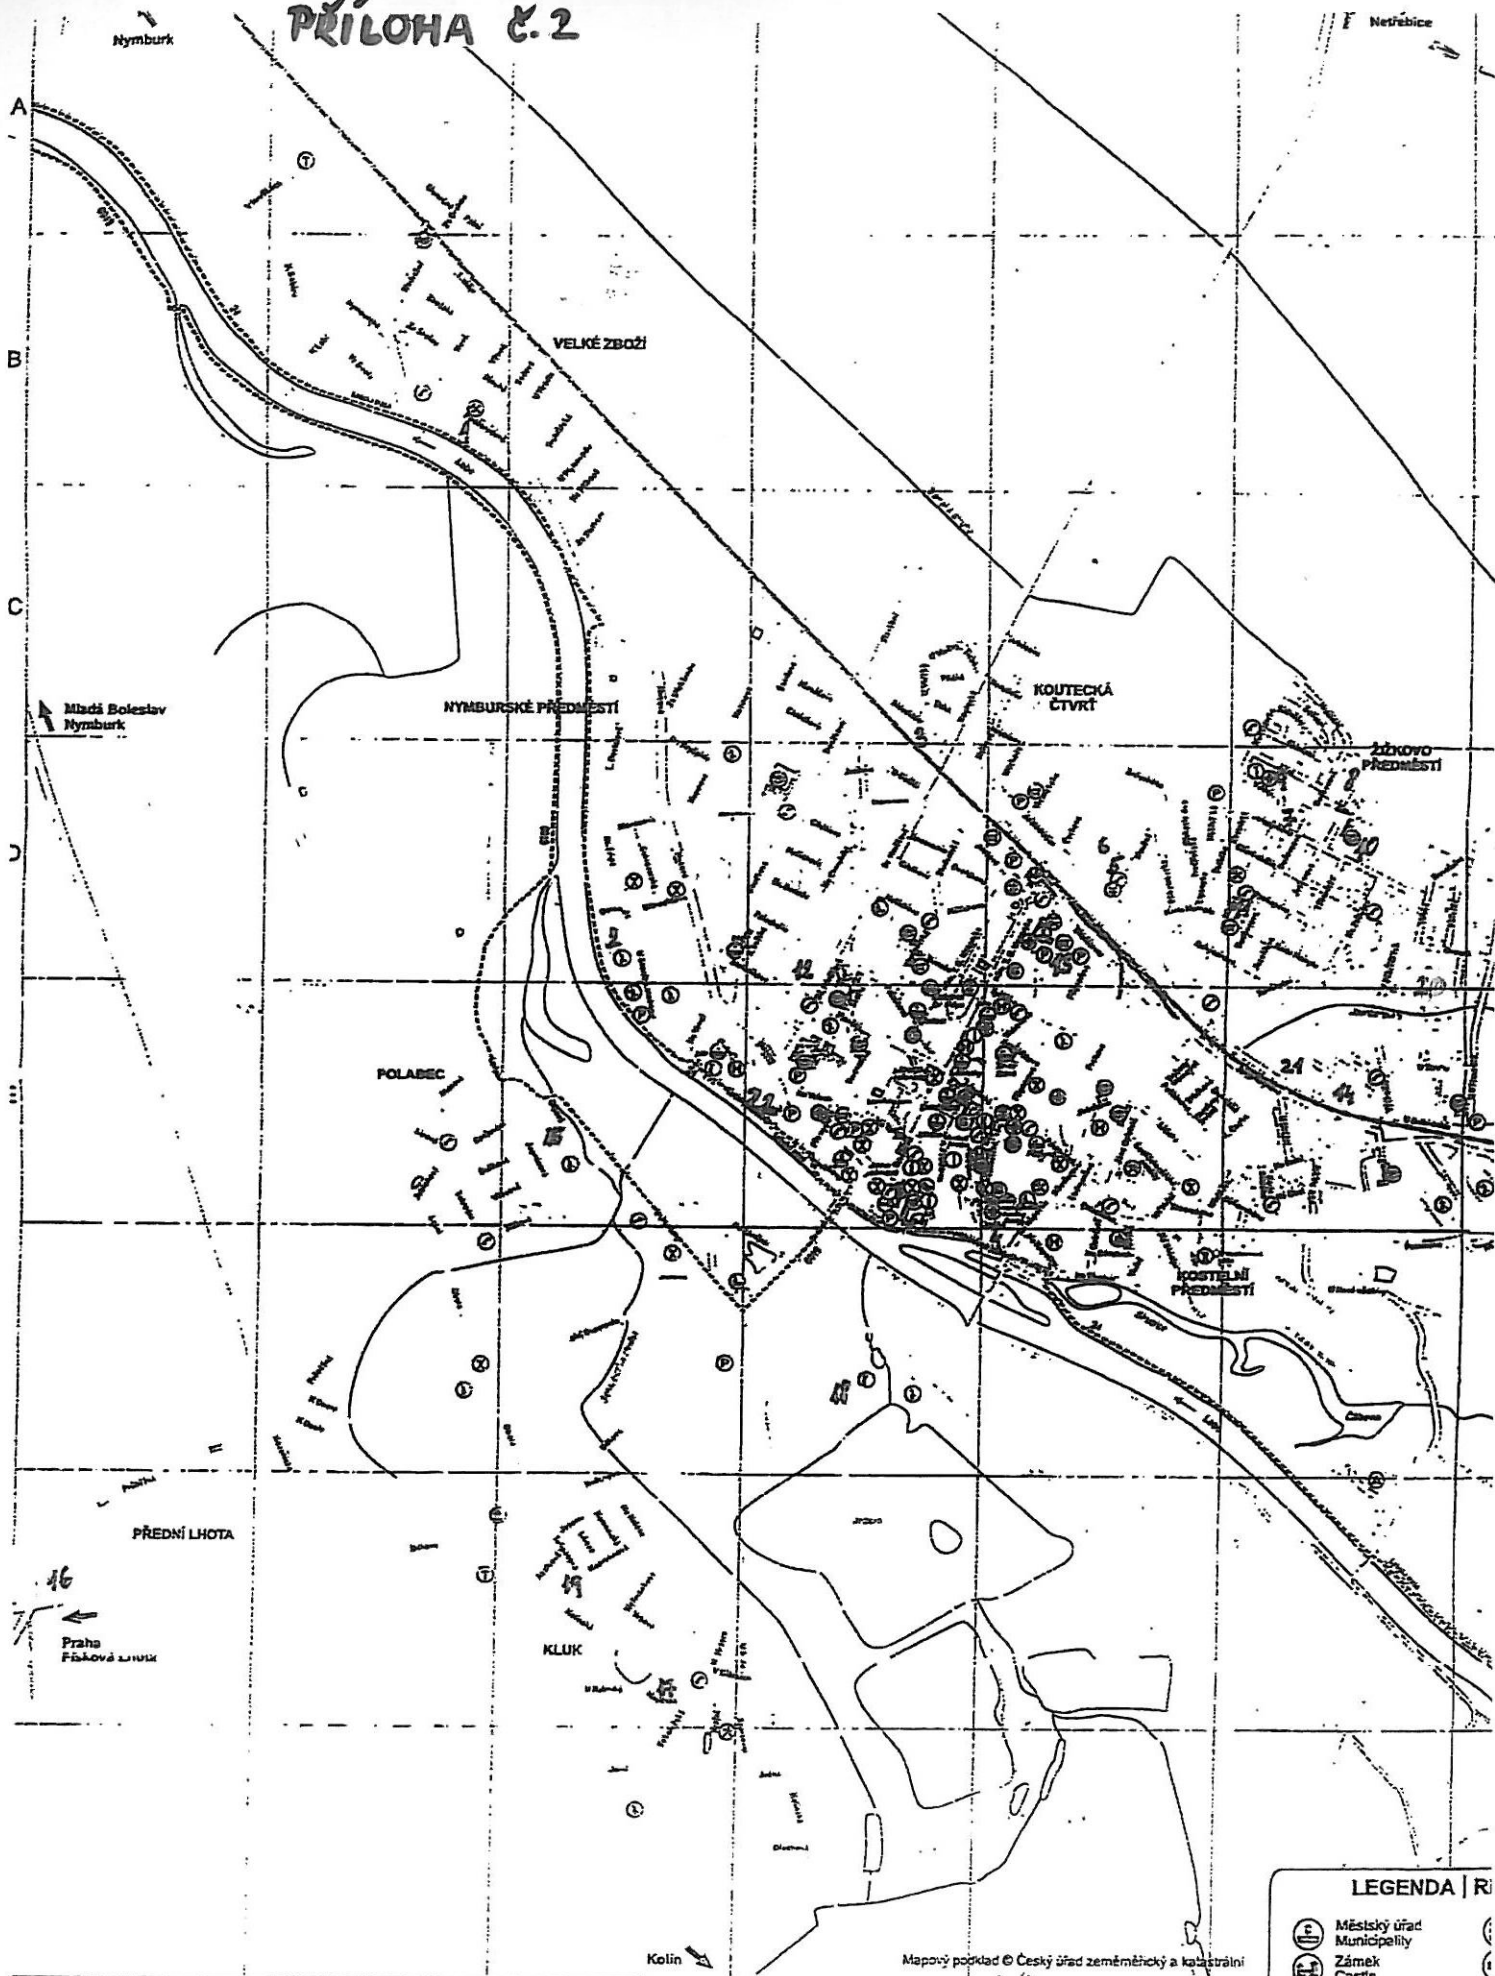

PŘÍLOHA č. 2

ky	B 2	Hranční
šp	D 4	Hrubcova
vd	F 2	Hušinecká
špernava	F 3	Husova
va	D 4,5	Chelčického
ova	C 5	Chelčického
ova	G 3	Jablčova
ve	F G 2,3	Jablčova
skovova	D 5	Jana Opavského
ka	C D 4	Jaromíra
ny Němcové	E 5	Jaromíra

REJSTRÍK ULIC | STREET INDEX | STRASSEVERZEICHNIS

C 6	Kozmova	C D 3,4	Na Záměstí	E F 3,4	Rokycanova	D 5,5	U Jízárny	E F 3
G 4,3	Krajní	G 4,3	Náměstí 4	E 2	Růžkova	E 5	U Nové vraciny	F E
F 5	Krásná	F 5	Náměstí S. Anežky	E 4	Růžová	E F 2,3	U Plynovodu	E 3
C D E 3,4	Kunětická	C D E	Nám. T. G. Masaryka	D E 4,5	Ridni	E 4	U Ryznicka	C 2
D 5,6	Květinová	G 3	Náměstí Anežky České	E 5	Sádová	E 1	U Sádky	G 2
C 4	L. Dostálůva	C D 5	Nerudova	C 6	Severní	C 6	U Stadionu	E 7
E 2	Labská	E 4,5	Nová	B 2	Schrothova	E 5	U Stavy	E 5
D 7	Labské nábřeží	E 3,4	Nymburská	A E 1,2	Sidelní	C 6	U Větky	C 4
E 5	Lazebka	E 4,5	Obora	F 2,3	Skládání	C 4	U Vodzrenské věže	F 5
C 4	Lešní	E F 2	Oborčanova	D 3	Sokolova	C D 6	U Žimního staniónu	D E 3
K 3	Léčebka	E 4	Peláková	D 3	Stavová			

LEGENDA | R

- Městský úřad / Municipality
- Zámek / Castle
- Informační centrum / Information Centre
- Škola / School
- Divadlo / Theatre
- Galerie / Gallery
- Muzeum / Museum
- Park

Kolín   Mapový podklad © Český úřad zeměměřický a katastrální