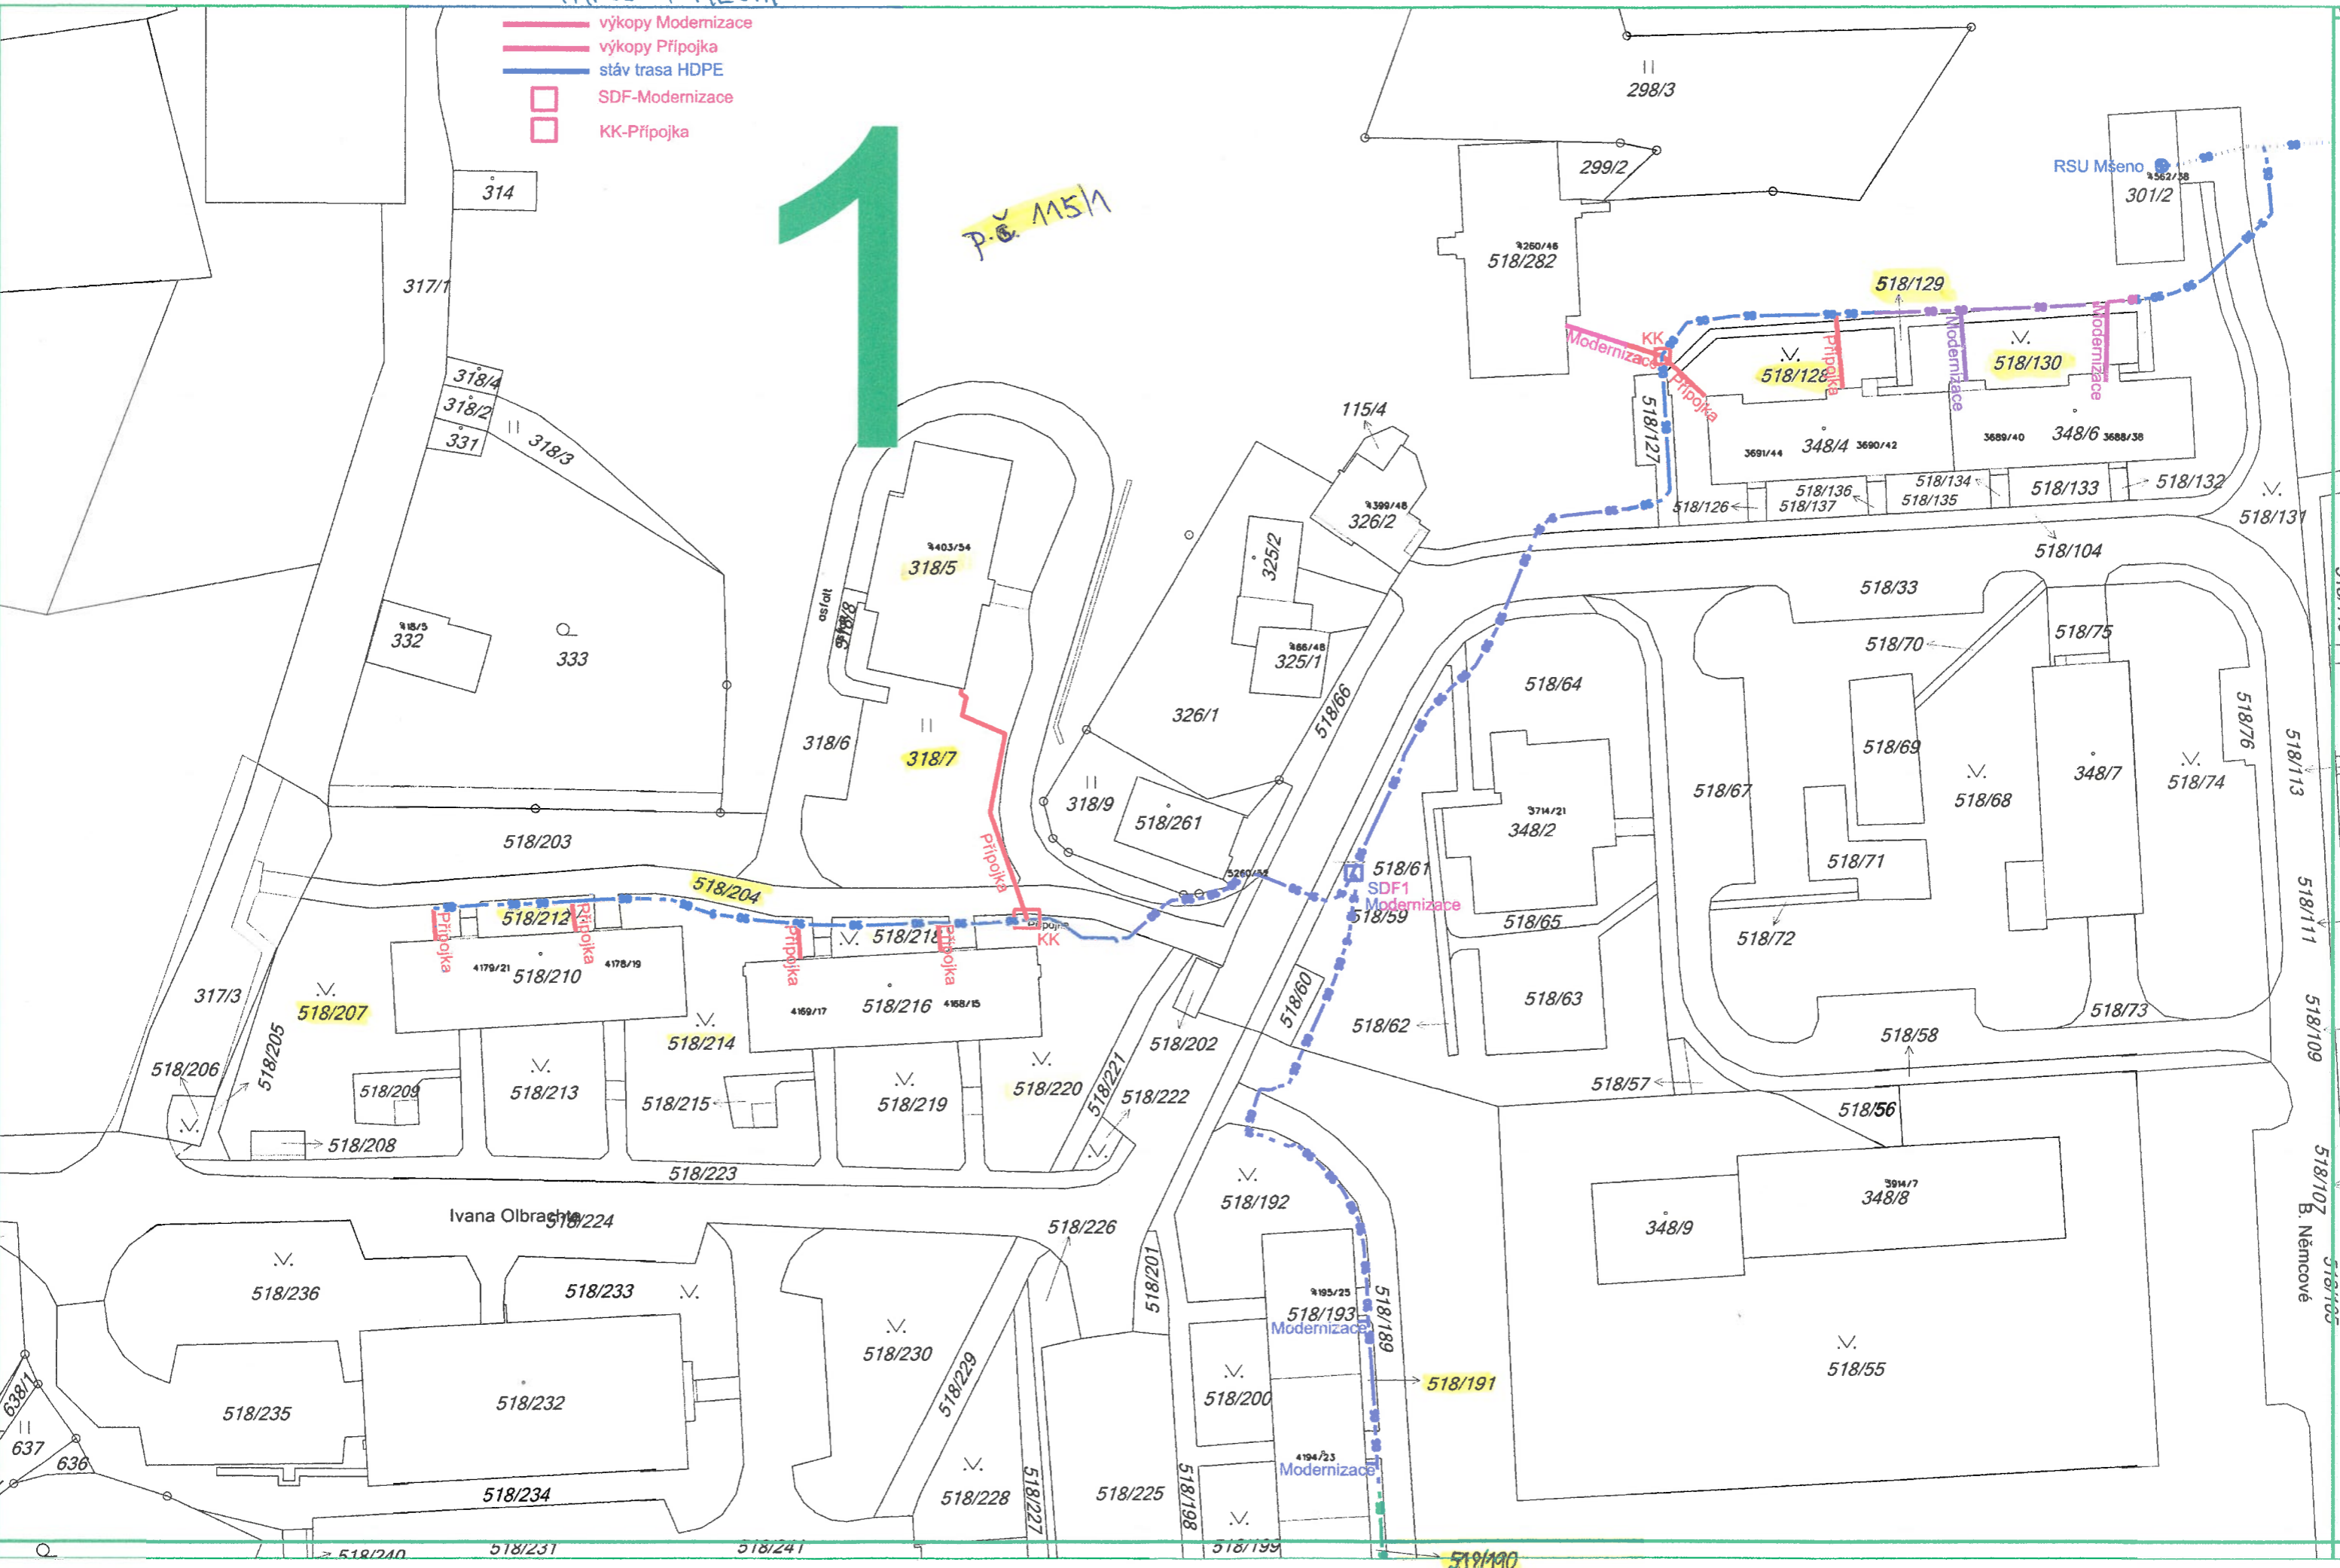

PARCELY MĚSTA

- výkopy Modernizace
- výkopy Připojka
- stáv trasa HDPE
- SDF-Modernizace
- KK-Připojka

1  
P.Č. 115/1

# 2

-  výkopy Modernizace
-  výkopy Připojka
-  stáv trasa HDPE
-  SDF-Modernizace
-  KK-Připojka

# 3

-  výkopy Modernizace
-  výkopy Připojka
-  stáv trasa HDPE
-  SDF-Modernizace
-  KK-Připojka

# 4

- výkopy Modernizace
- výkopy Připojka
- stáv trasa HDPE
- SDF-Modernizace
- KK-Připojka