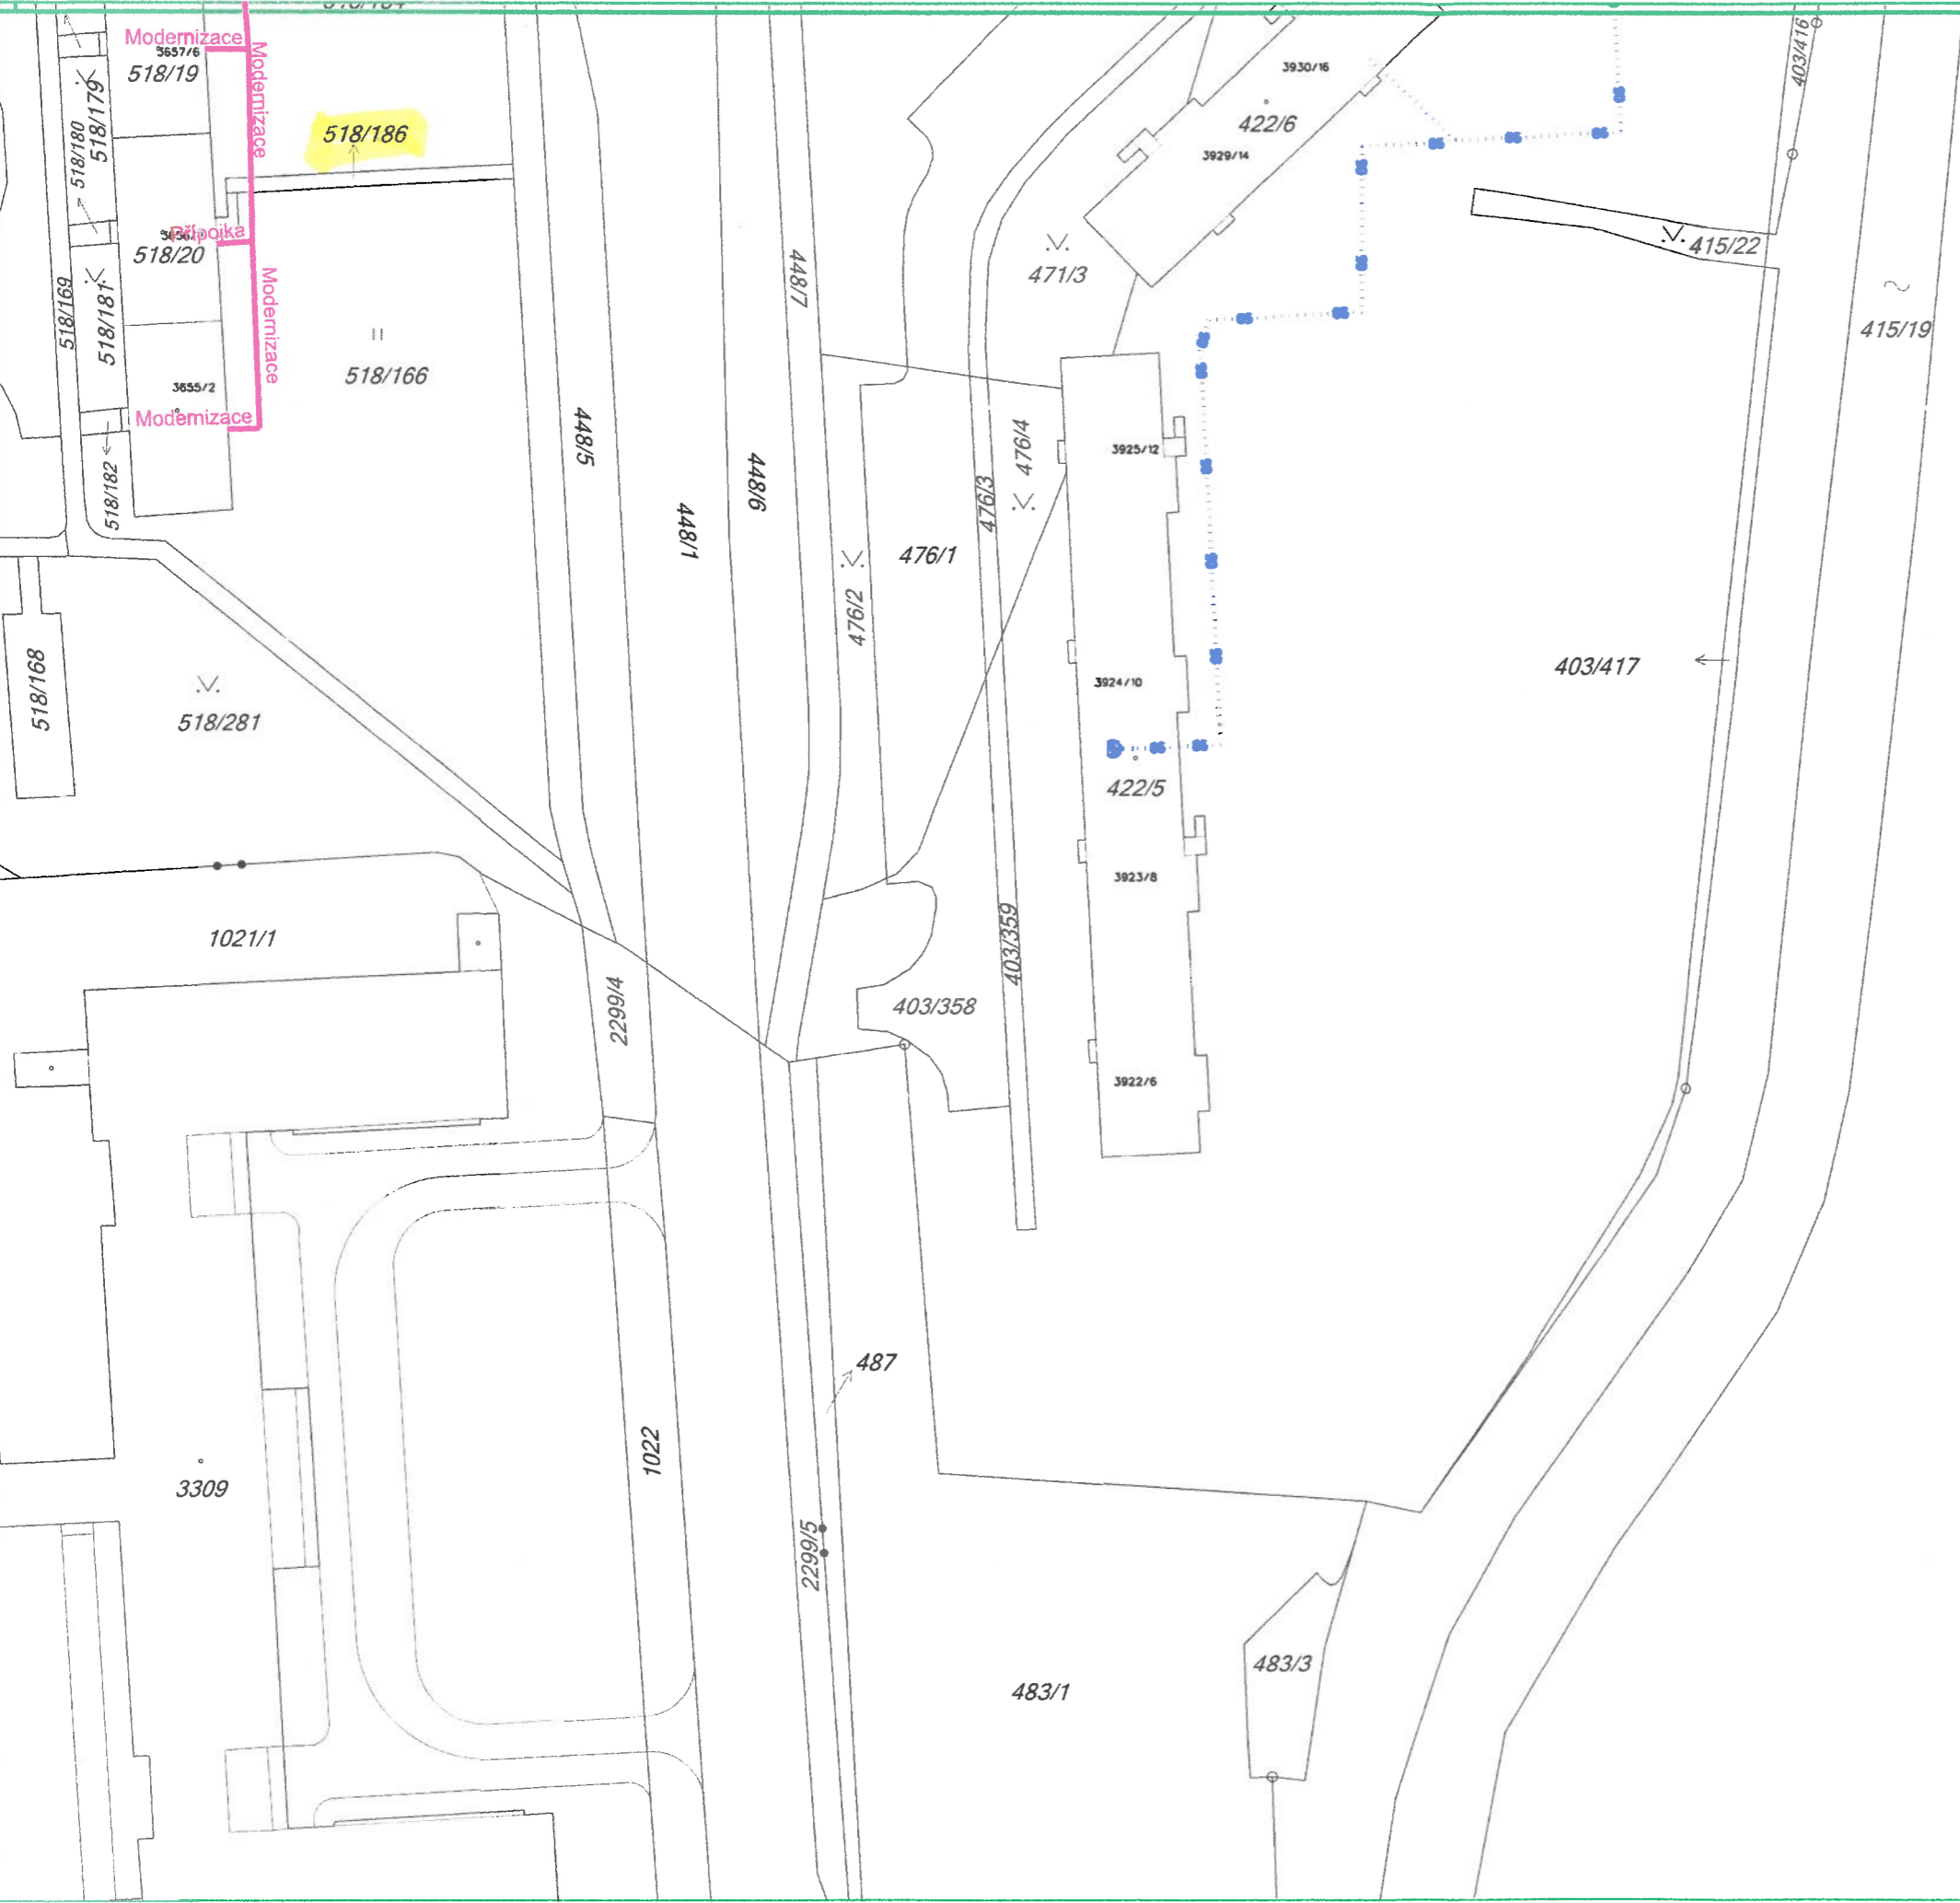

PARCELY MĚSTA

- výkopy Modernizace
- výkopy Připojka
- stáv trasa HDPE
- SDF-Modernizace
- KK-Připojka

1  
P.Č. 115/1

# 2

-  výkopy Modernizace
-  výkopy Připojka
-  stáv trasa HDPE
-  SDF-Modernizace
-  KK-Připojka

# 3

-  výkopy Modernizace
-  výkopy Připojka
-  stáv trasa HDPE
-  SDF-Modernizace
-  KK-Připojka

# 4

- výkopy Modernizace
- výkopy Připojka
- stáv trasa HDPE
- SDF-Modernizace
- KK-Připojka