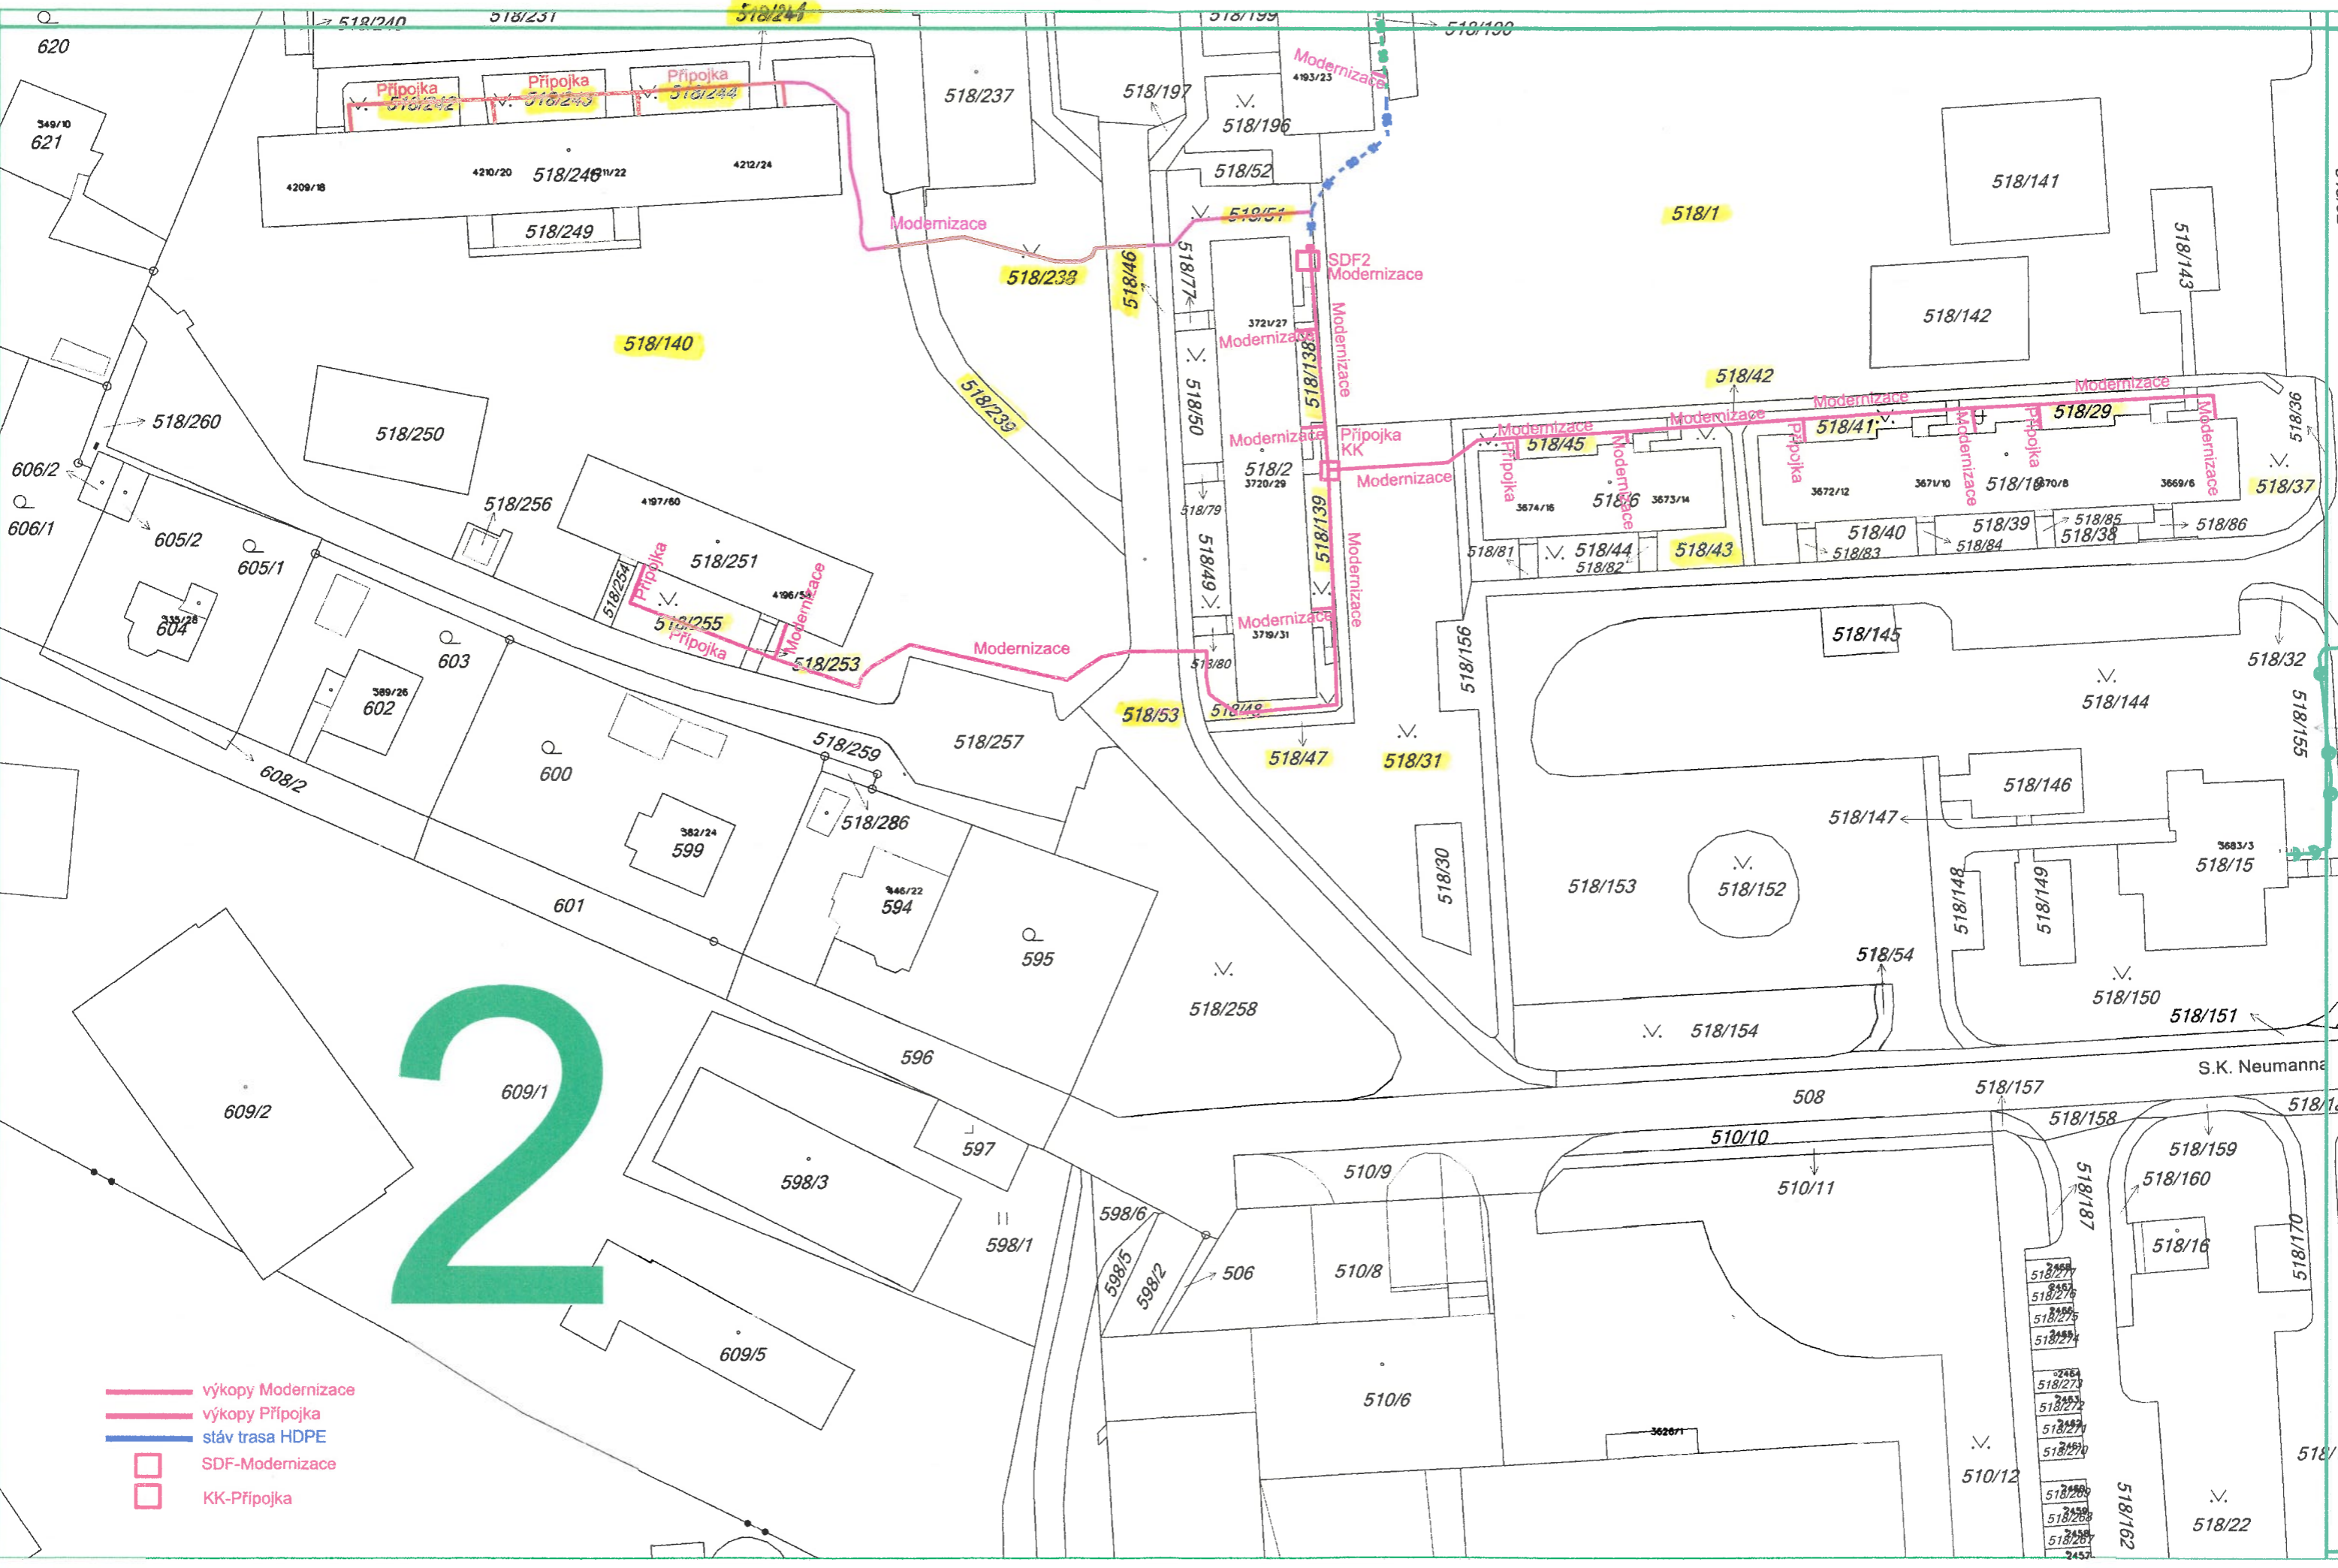

PARCELY MĚSTA

- výkopy Modernizace
- výkopy Připojka
- stáv trasa HDPE
- SDF-Modernizace
- KK-Připojka

1  
P.Č. 115/1

# 2

-  výkopy Modernizace
-  výkopy Připojka
-  stáv trasa HDPE
-  SDF-Modernizace
-  KK-Připojka

# 3

-  výkopy Modernizace
-  výkopy Připojka
-  stáv trasa HDPE
-  SDF-Modernizace
-  KK-Připojka

# 4

- výkopy Modernizace
- výkopy Připojka
- stáv trasa HDPE
- SDF-Modernizace
- KK-Připojka