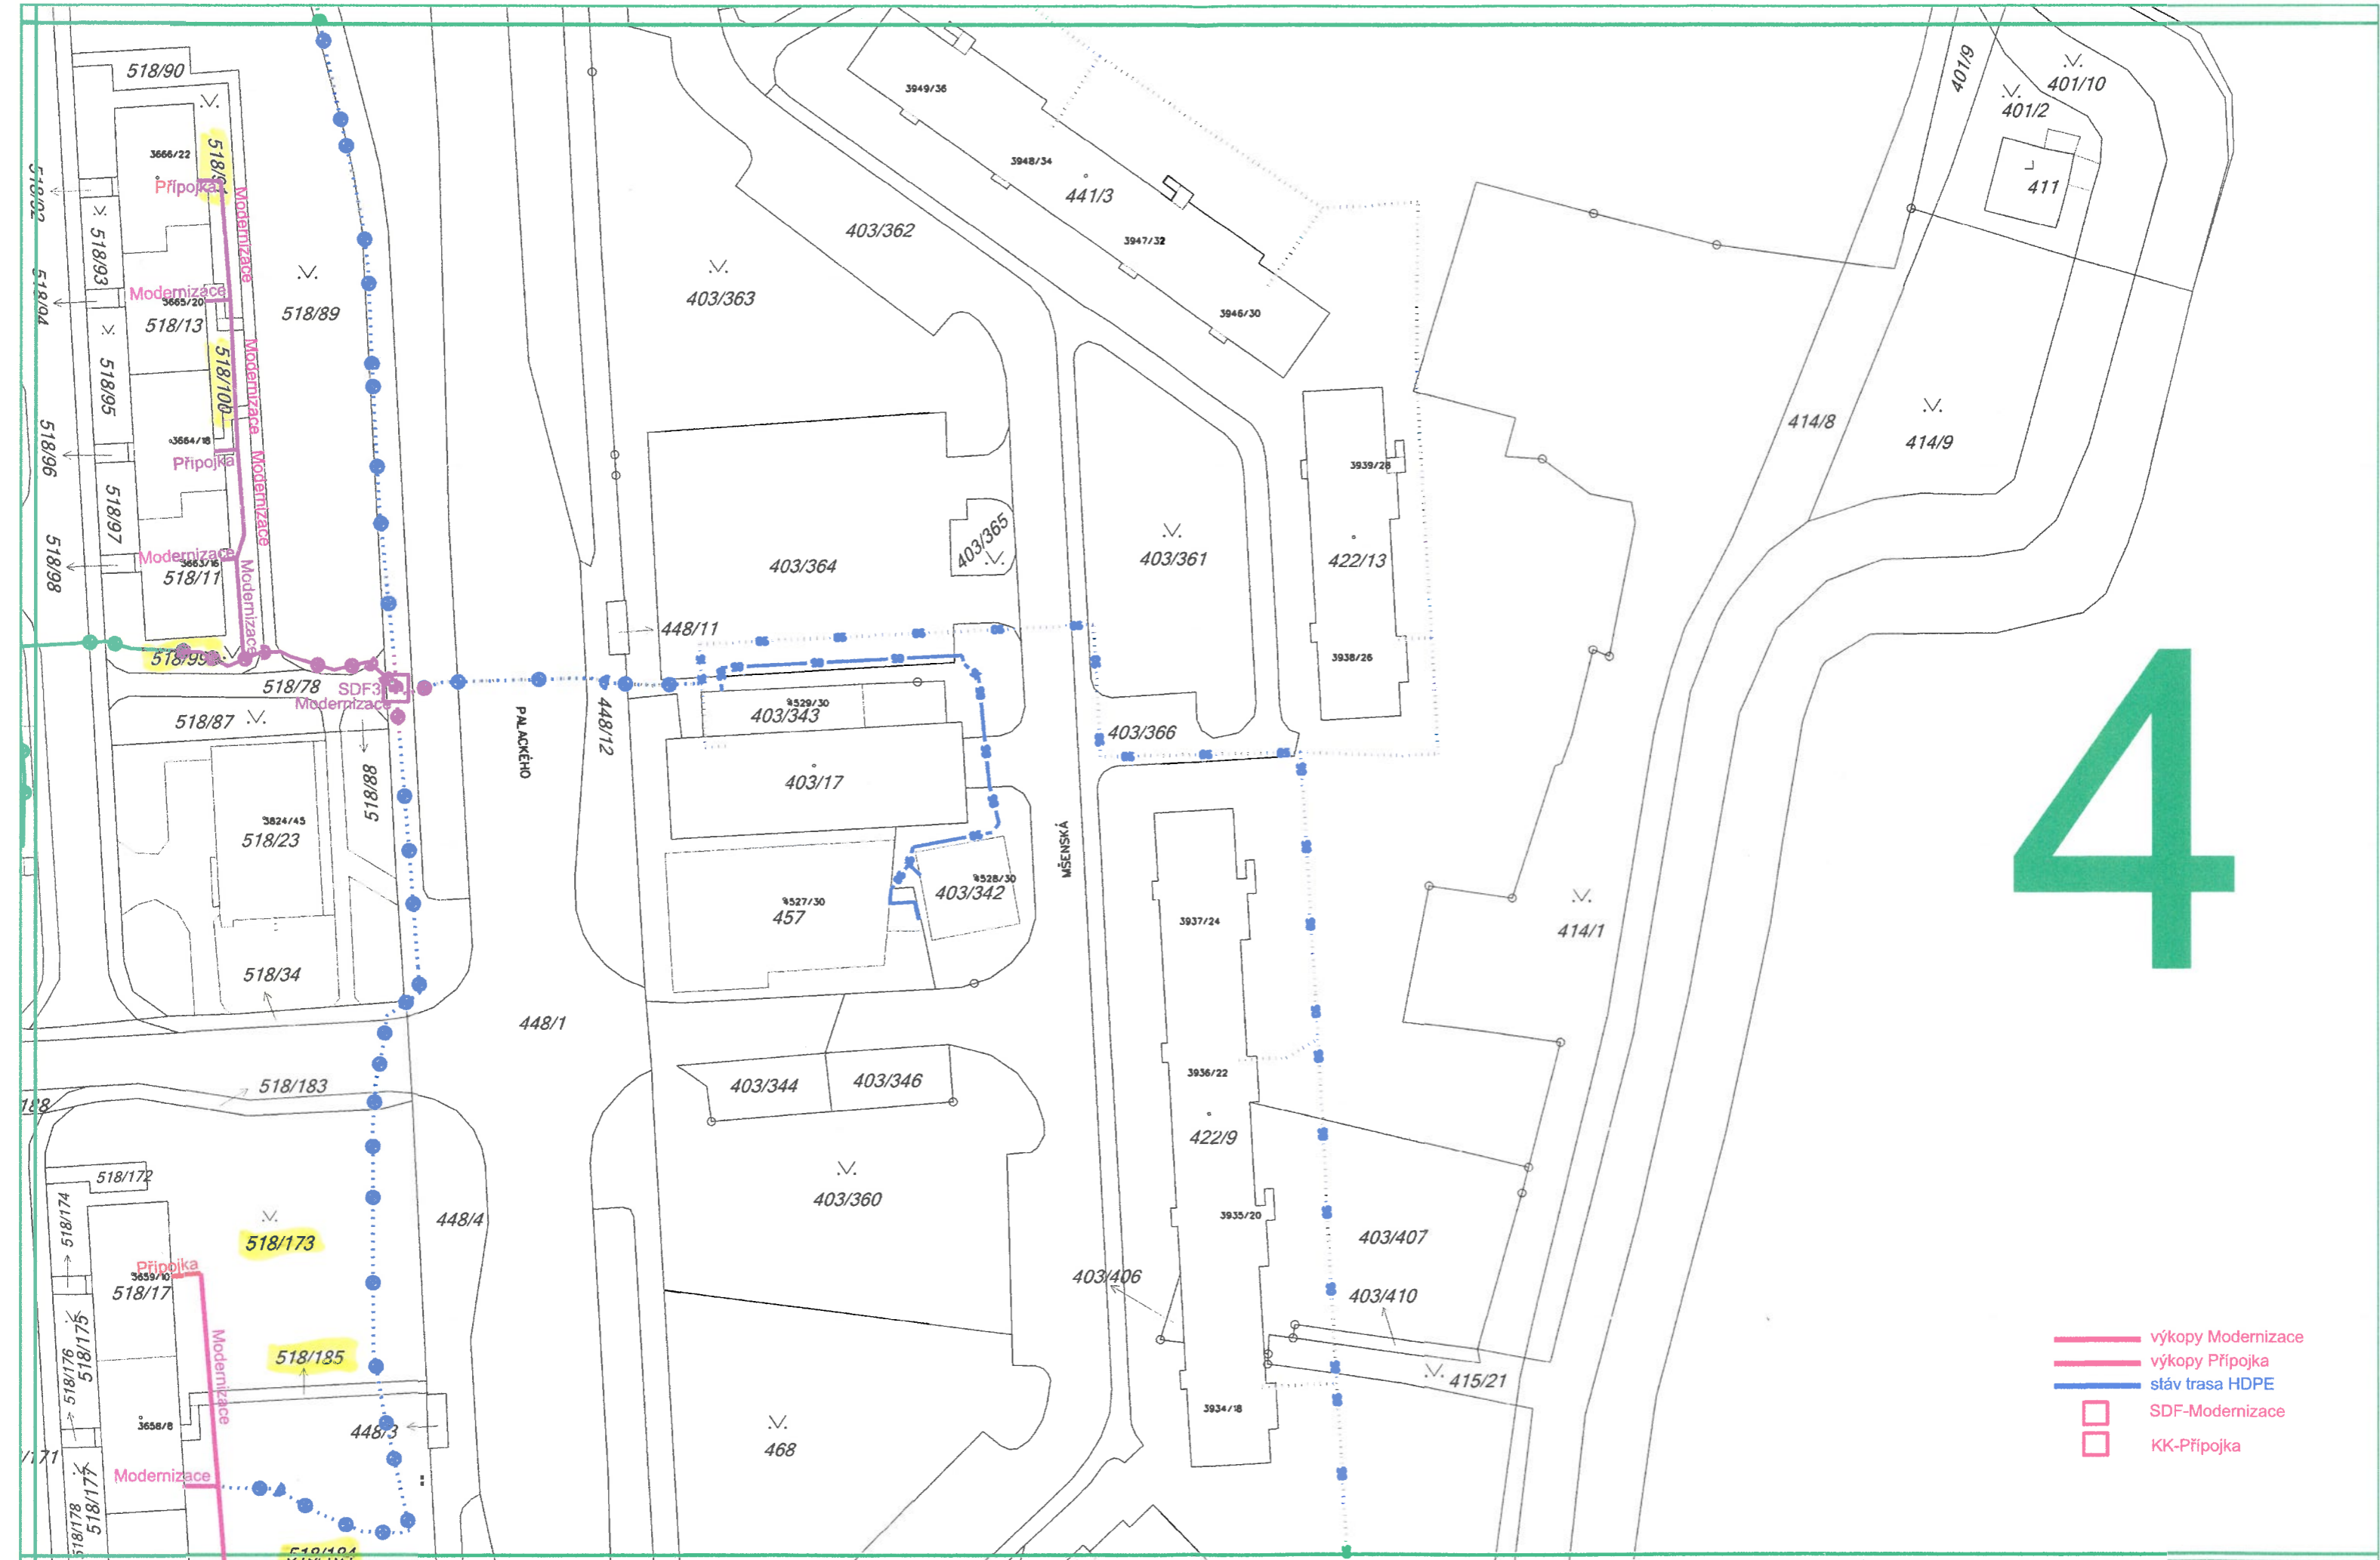

PARCELY MĚSTA

- výkopy Modernizace
- výkopy Připojka
- stáv trasa HDPE
- SDF-Modernizace
- KK-Připojka

1  
P.Č. 115/1

# 2

-  výkopy Modernizace
-  výkopy Připojka
-  stáv trasa HDPE
-  SDF-Modernizace
-  KK-Připojka

# 3

-  výkopy Modernizace
-  výkopy Připojka
-  stáv trasa HDPE
-  SDF-Modernizace
-  KK-Připojka

# 4

- výkopy Modernizace
- výkopy Připojka
- stáv trasa HDPE
- SDF-Modernizace
- KK-Připojka