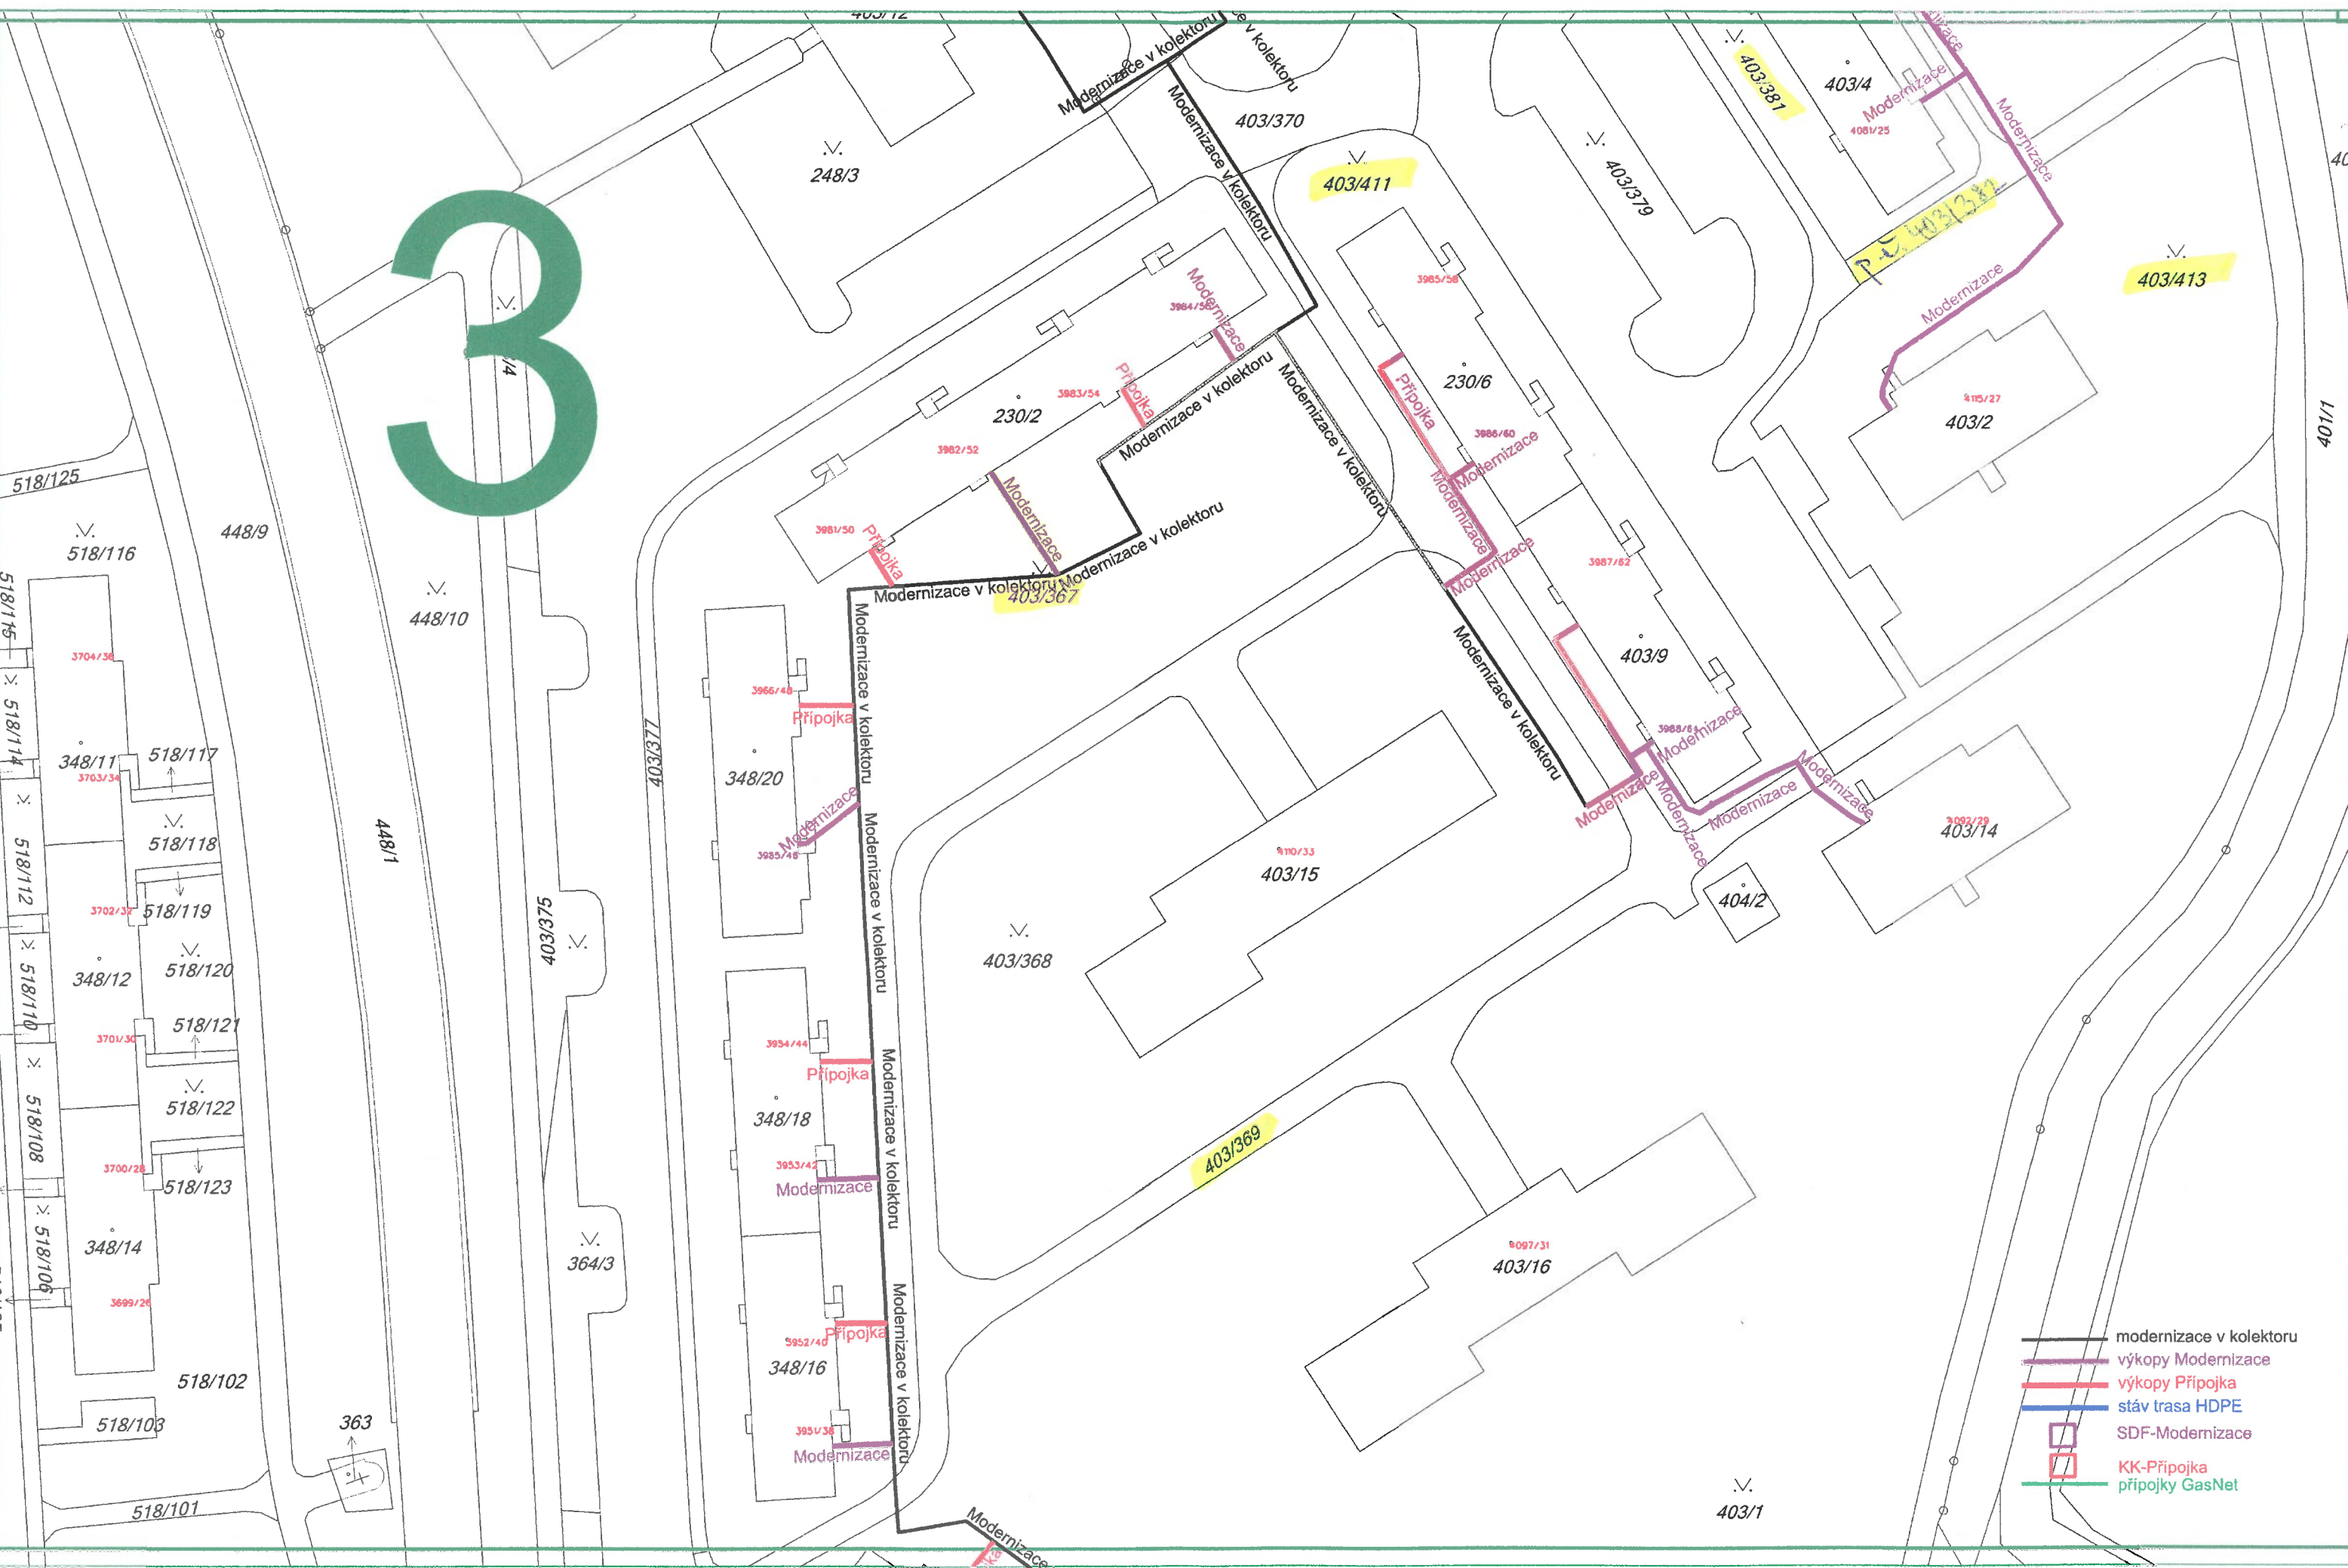

- modernizace v kolektoru
- výkopy Modernizace
- výkopy Připojka
- stáv trasa HDPE
- SDF-Modernizace
- KK-Připojka
- přípojky GasNet

2

3

- modernizace v kolektoru
- výkopy Modernizace
- výkopy Připojka
- stáv trasa HDPE
- SDF-Modernizace
- KK-Připojka
- přípojky GasNet

4

- modernizace v kolektoru
- výkopy Modernizace
- výkopy Připojka
- stáv trasa HDPE
- SDF-Modernizace
- KK-Připojka
- přípojky GasNet

5

- modernizace v kolektoru
- výkopy Modernizace
- výkopy Připojka
- stáv trasa HDPE
- SDF-Modernizace
- KK-Připojka
- přípojky GasNet

P.O. 403/1

pleinradni nadlež

1:1000