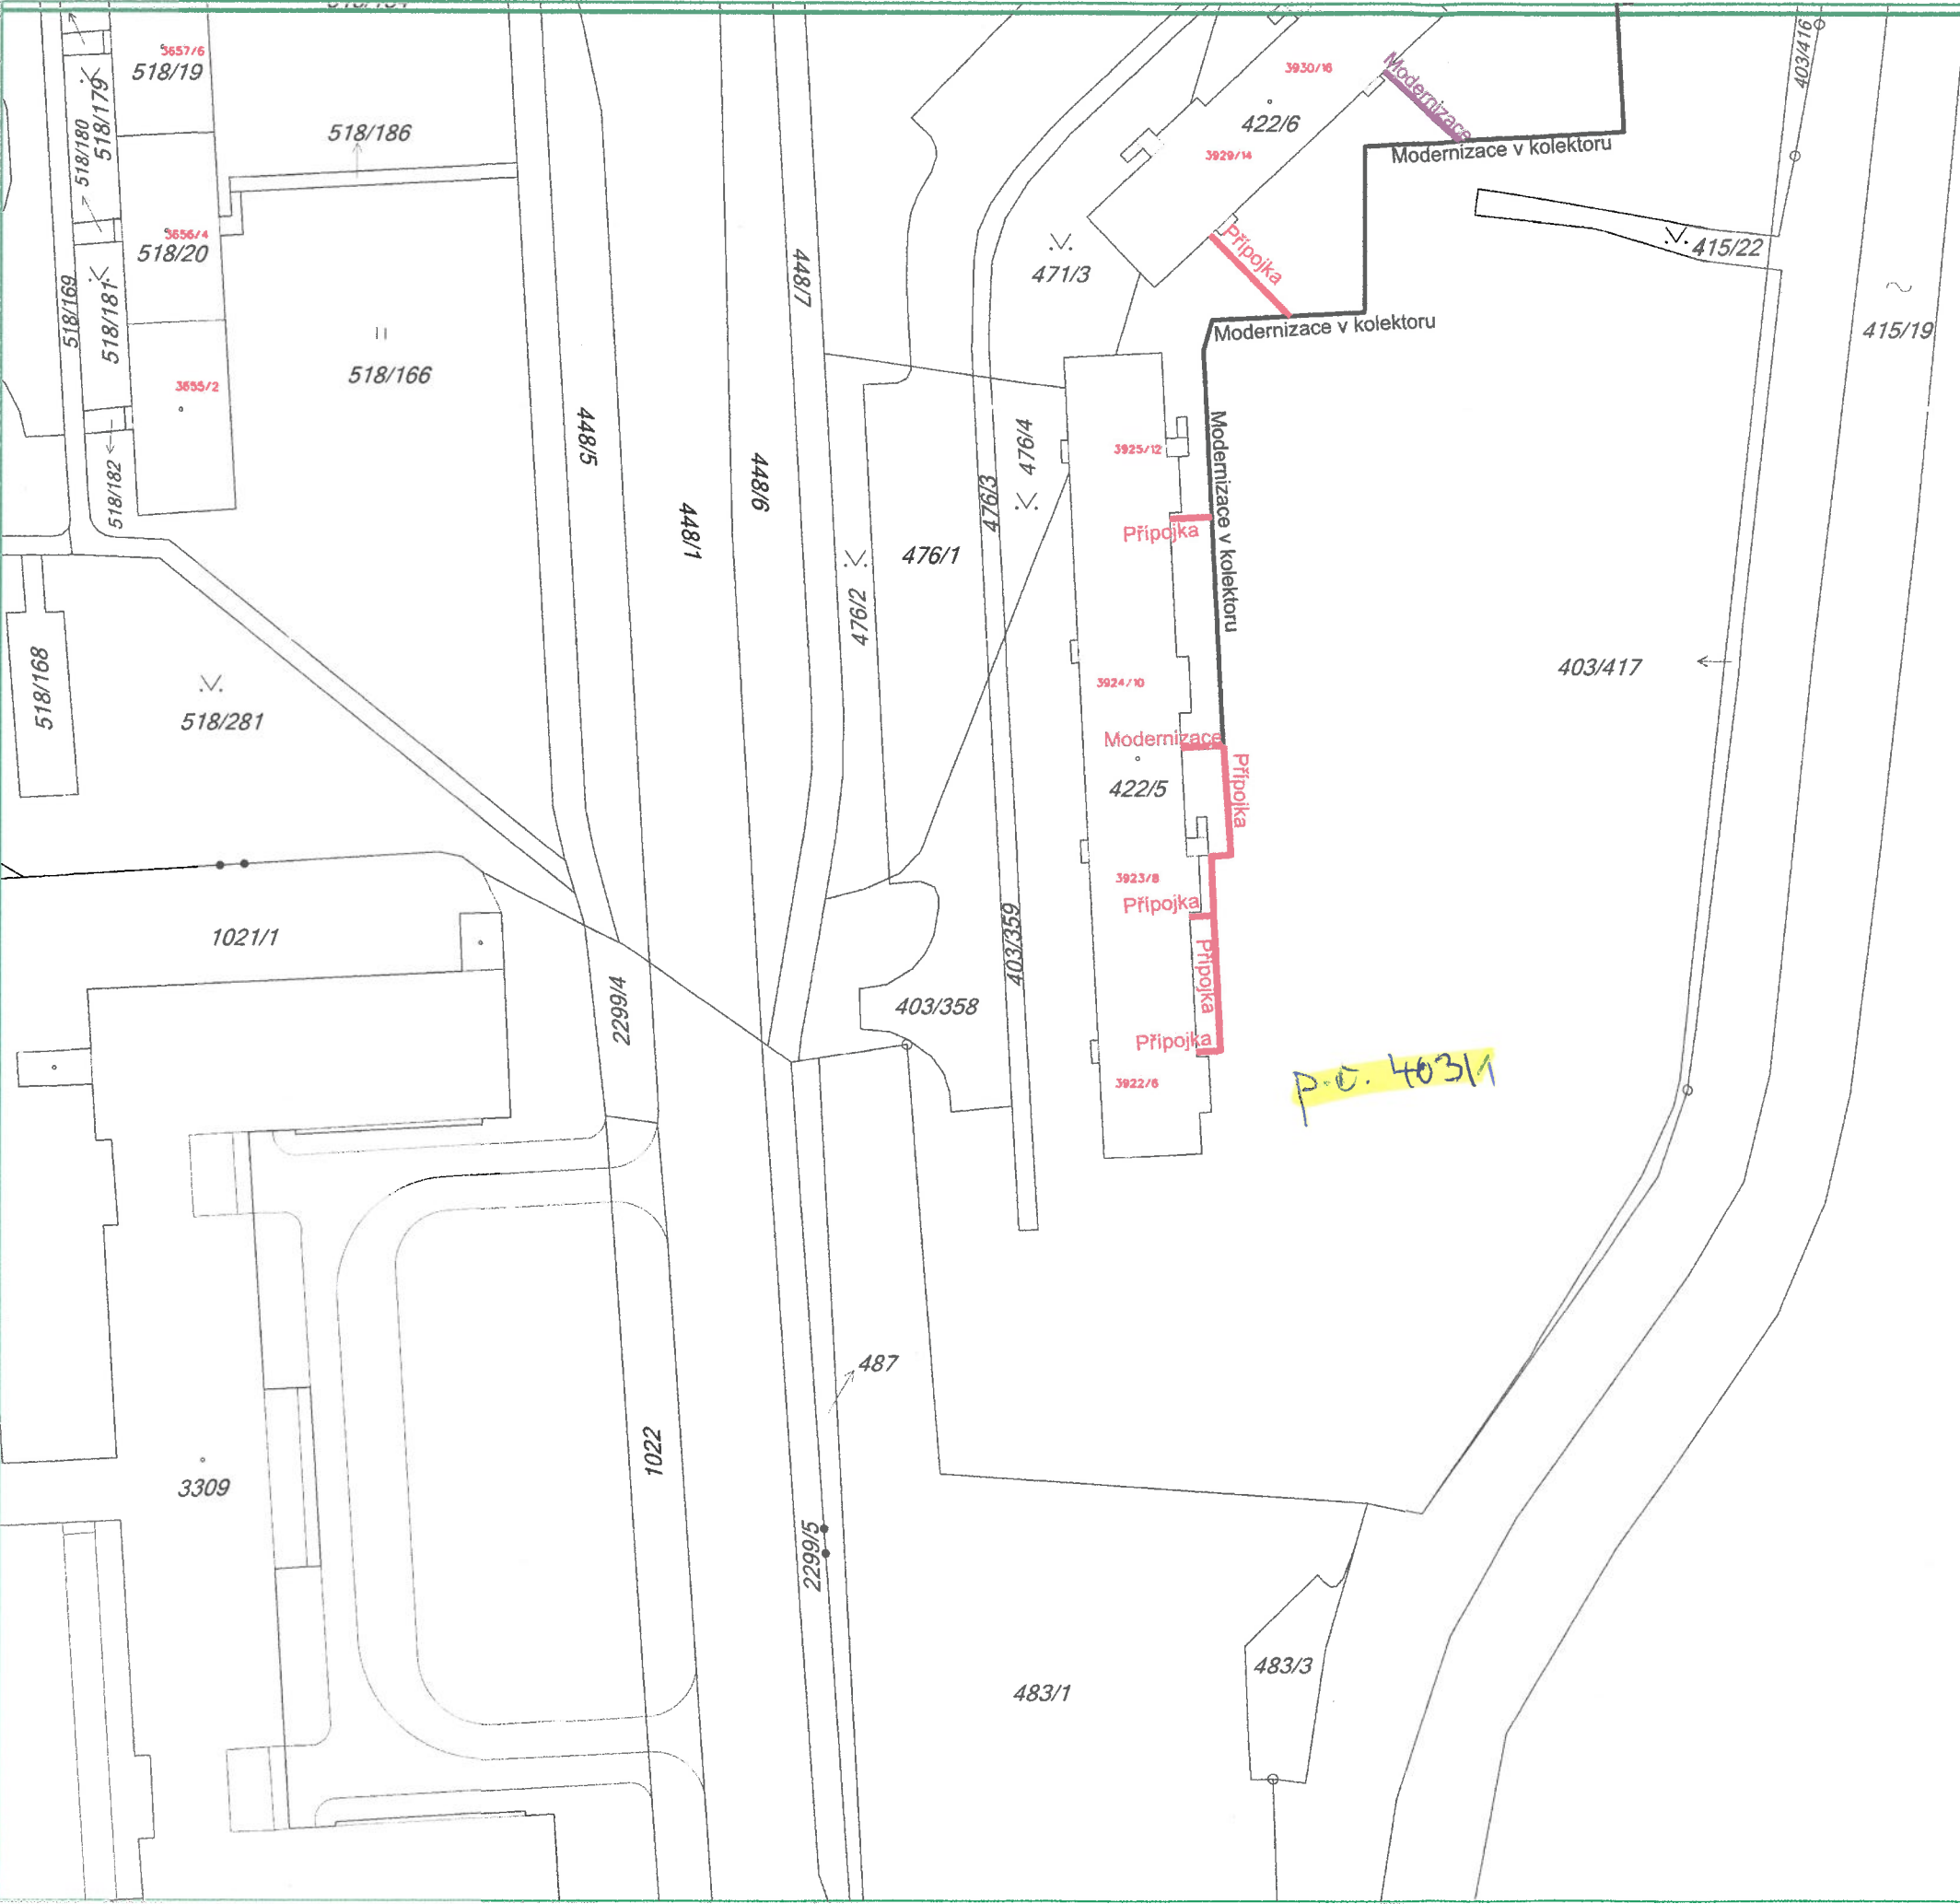

- modernizace v kolektoru
- výkopy Modernizace
- výkopy Připojka
- stáv trasa HDPE
- SDF-Modernizace
- KK-Připojka
- přípojky GasNet

2

3

- modernizace v kolektoru
- výkopy Modernizace
- výkopy Připojka
- stáv trasa HDPE
- SDF-Modernizace
- KK-Připojka
- přípojky GasNet

P.O. 403/1

pleinradni nadlež

1:1000