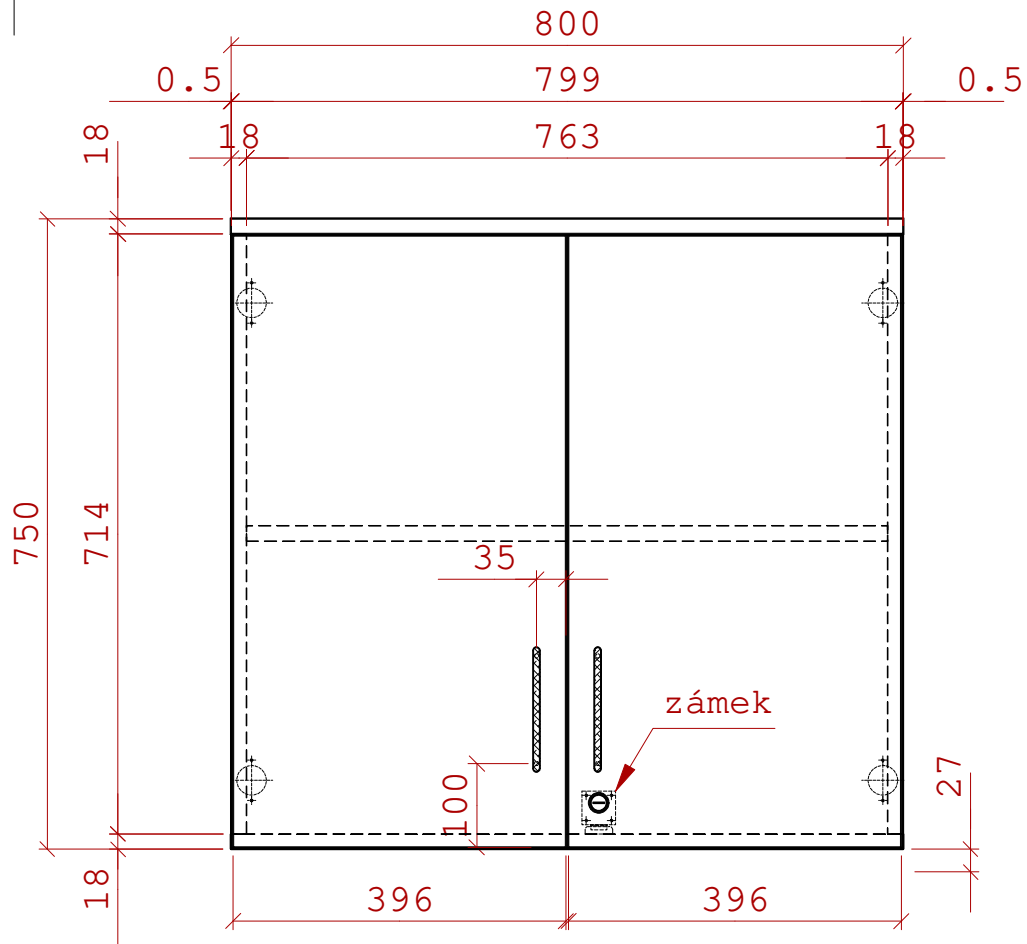

celkem: 16ks

dekor: H1502 ST15 Olše
záda sololit bílý

úchytky: Fiona 96mm satin nikl
zámek LEHMANN

ABS 2mm - dveře dokola, půda, dno přední hrana
ABS 1mm - 1DL bok, police, půda+dno 2KR

8a - nástavec 2-dv.

číslo akce: 0733

KANONA a.s.