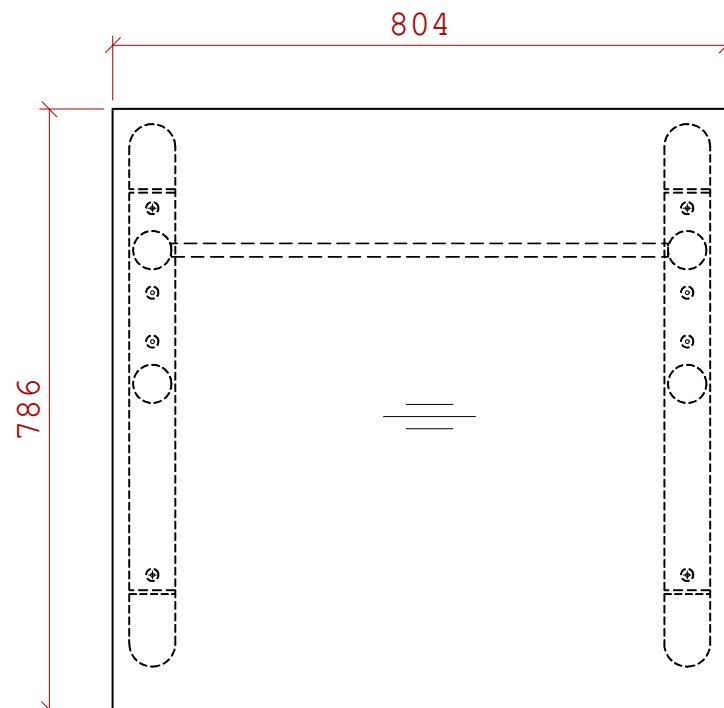

celkem: 2ks

dekor: 344 PR Třešeň

průchodka 80mm
PS-01-75 RAL 9006

ABS 2mm - plát dokola
ABS 1mm - záda 1DL+2KR

14 - Stůl pracovní

číslo akce: 0733

KANONA a.s.