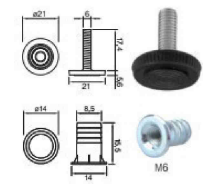

kovové konstrukce

**Stavěcí nožka**

kód	popis	rektifikace (mm)
387398	nožka M6	+13
82748	narážecí matice M6	-

**celkem: 3ks**

dekor: 381 PR Buk

2x průchodka 70mm

rektifikace pro LTD

ABS 2mm = plát dokola, boky 2DL+1KR

#### Kolečko s měkčenými běhouny ø 40 mm

kód	popis	barva	statická nosnost (kg)
100169	kolečko s plotničkou		
100170	kolečko s plotničkou a brzdou	černá s šedou	20

**celkem: 1ks**

dekor: 344 PR Třešeň

úchytky: Fiona 96mm satín nikel