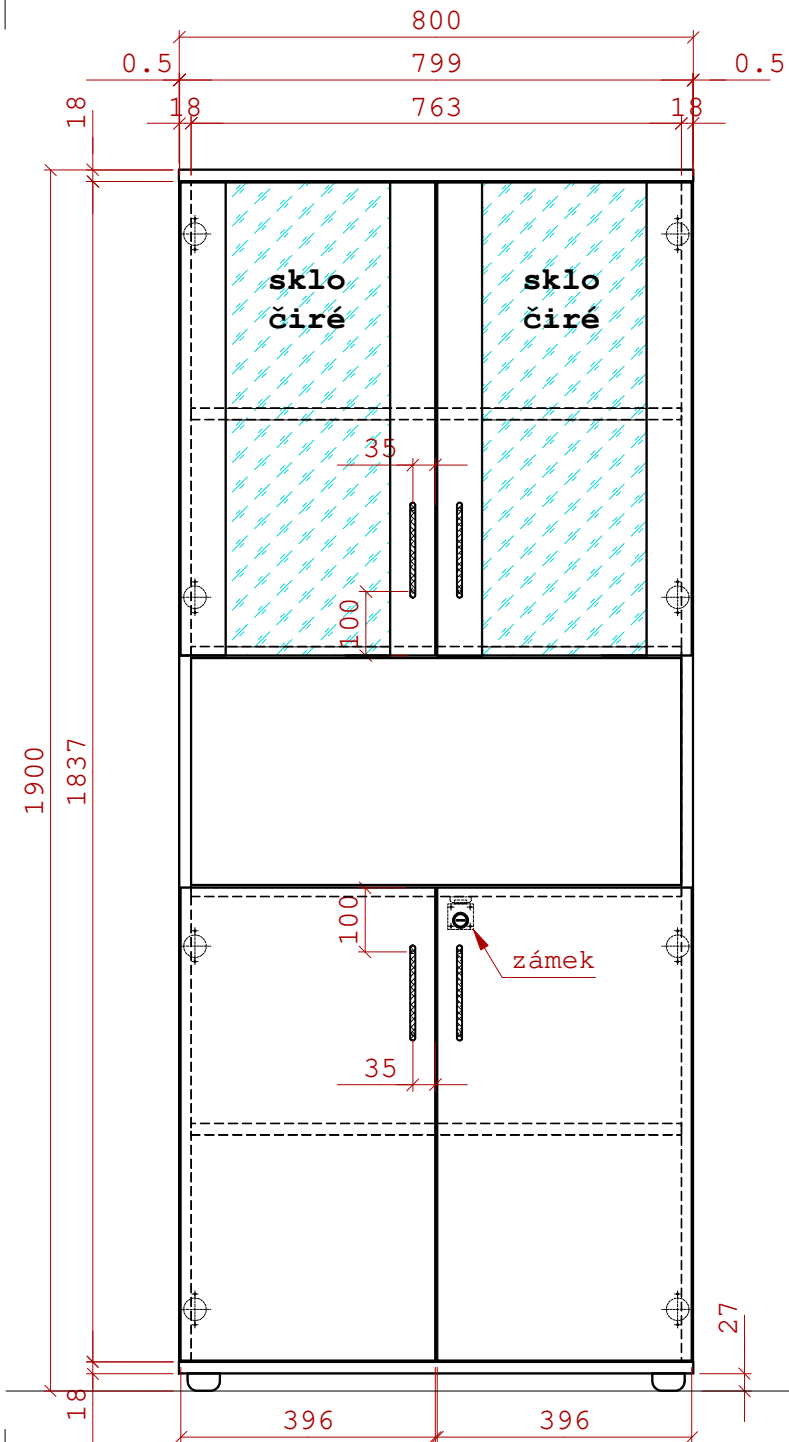

celkem: 2ks

dekor: 381 PR Buk

záda sololit BUK

úchytky: Fiona 96mm satin nikl

zámek LEHMANN

27mm hříbek s rektifikací

ABS 2mm - dveře dokola, půda, dno přední hrana

ABS 1mm - 1DL bok, police, půda+dno 2KR

11 - Skříň vysoká 4-dv. s nikou

číslo akce: 0733

KANONA a.s.