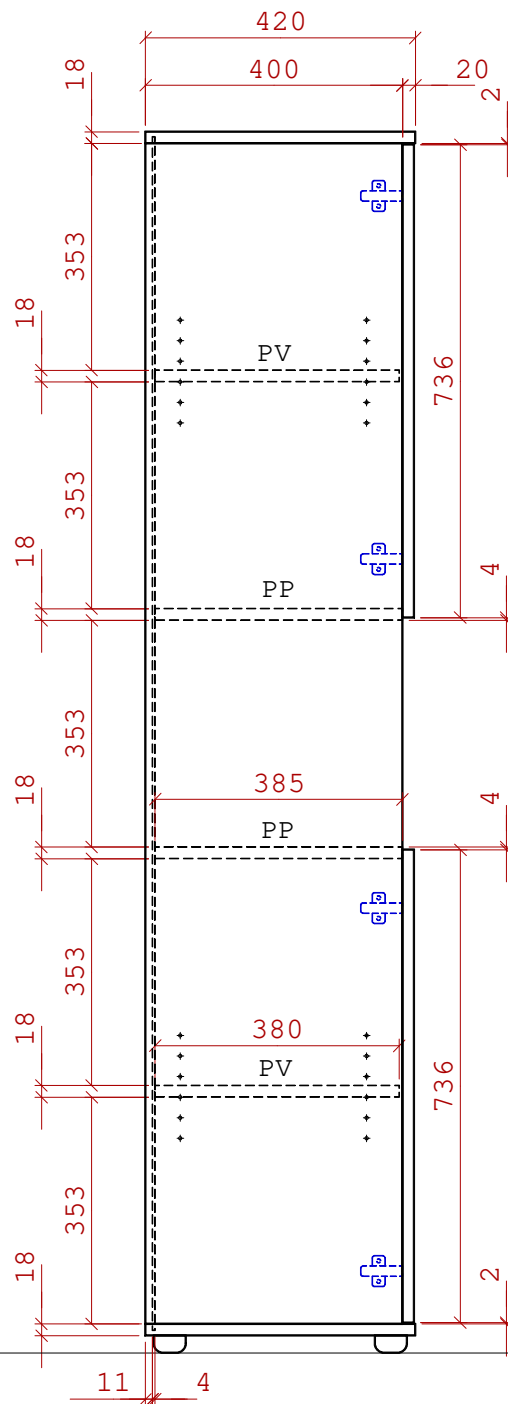

celkem: 2ks

dekor: 381 PR Buk

záda sololit BUK

úchytky: Fiona 96mm satin nikl

zámek LEHMANN

27mm hříbek s rektifikací

ABS 2mm - dveře dokola, půda, dno přední hrana

ABS 1mm - 1DL bok, police, půda+dno 2KR

11 - Skříň vysoká 4-dv. s nikou

číslo akce: 0733

KANONA a.s.