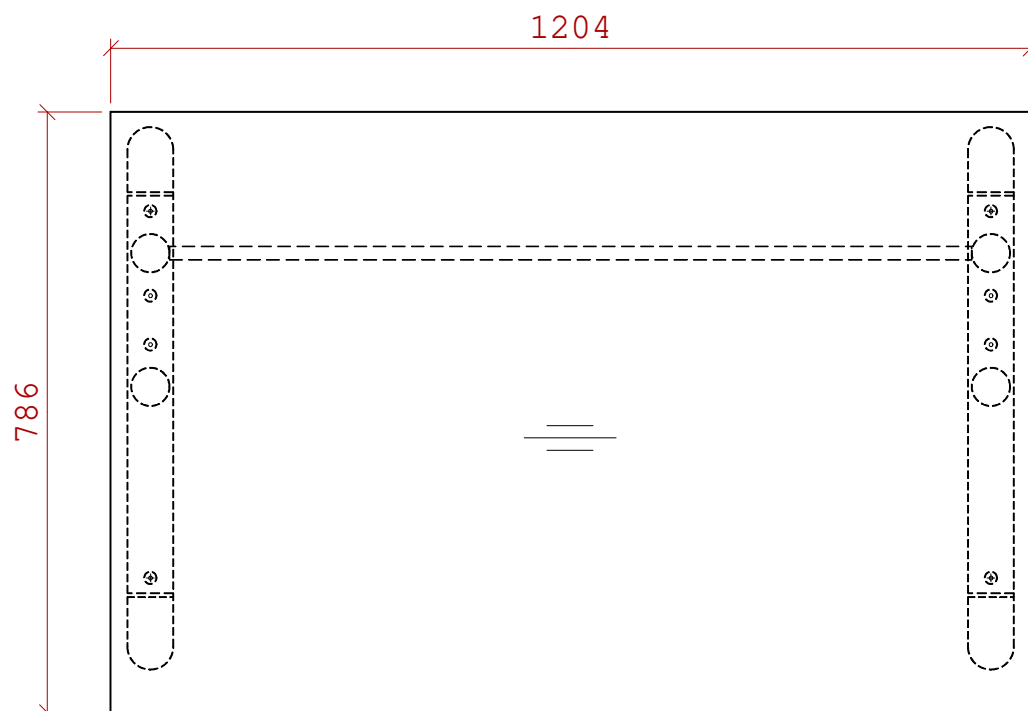

celkem: 3ks

dekor: 344 PR Třešeň

průchodka 80mm
PS-01-75 RAL 9006

ABS 2mm - plát dokola
ABS 1mm - záda 1DL+2KR

15 - Stůl pracovní

číslo akce: 0733

KANONA a.s.