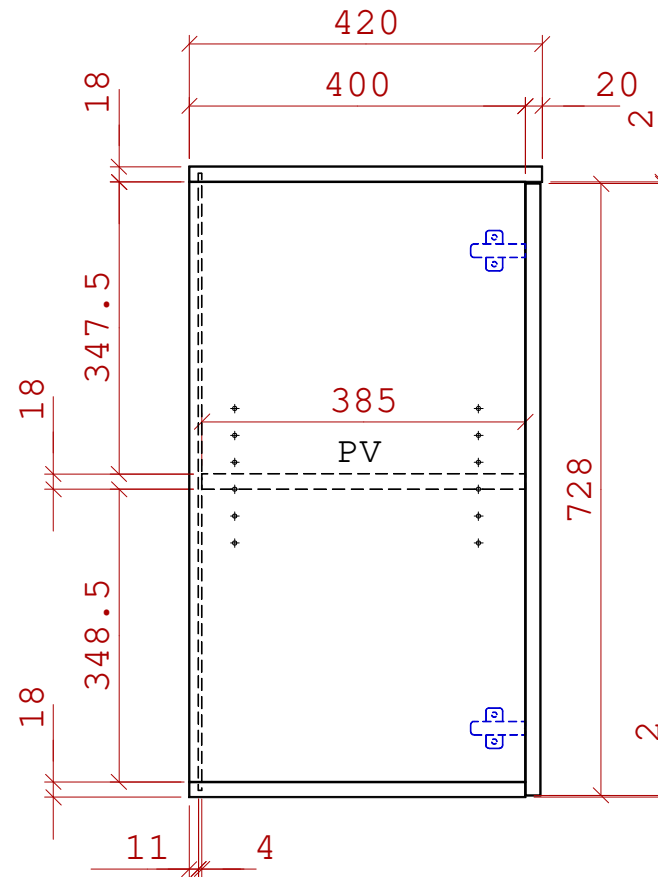

celkem: 1ks

dekor: 381 PR Buk
záda sololit bílý

úchytky: Fiona 96mm satin nikl
zámek LEHMANN

ABS 2mm - dveře dokola, půda, dno přední hrana
ABS 1mm - 1DL bok, police, půda+dno 2KR

8b - nástavec 2-dv.

číslo akce: 0733

KANONA a.s.