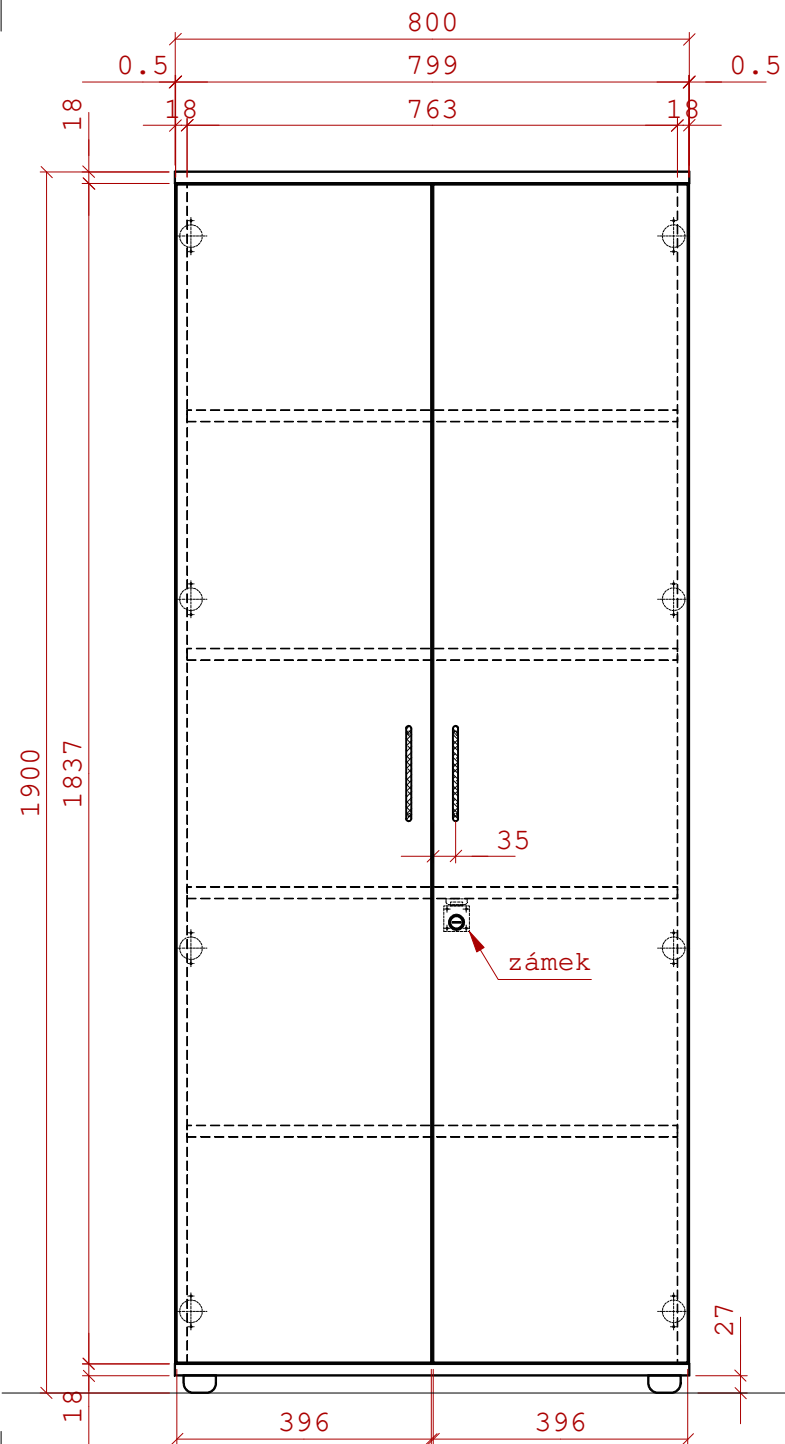

celkem: 3ks

dekor: 344 PR Třešeň
záda sololit bílý

úchytky: Fiona 96mm satin nikel
zámek LEHMANN
27mm hříbek s rektifikací

ABS 2mm - dveře dokola, půda, dno přední hrana
ABS 1mm - 1DL bok, police, půda+dno 2KR

6 - Skříň vysoká 2-dv.

číslo akce: 0733

KANONA a.s.