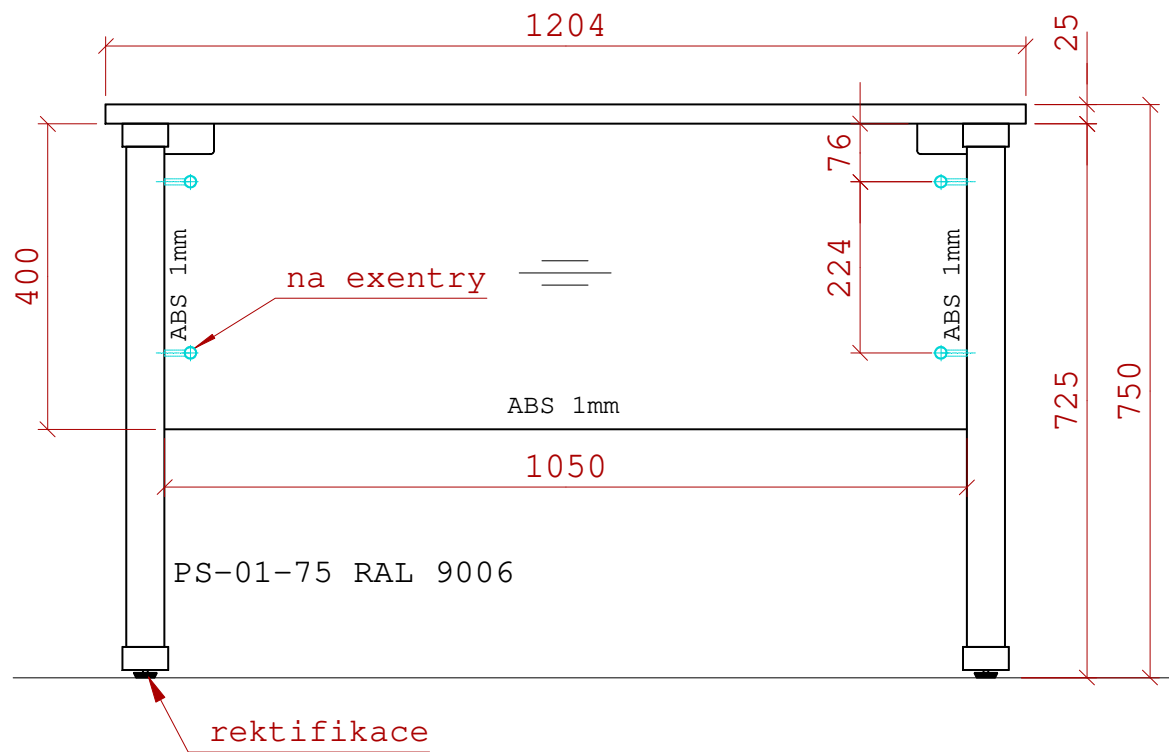

celkem: 3ks

dekor: 344 PR Třešeň

průchodka 80mm
PS-01-75 RAL 9006

ABS 2mm - plát dokola
ABS 1mm - záda 1DL+2KR

15 - Stůl pracovní

číslo akce: 0733

KANONA a.s.