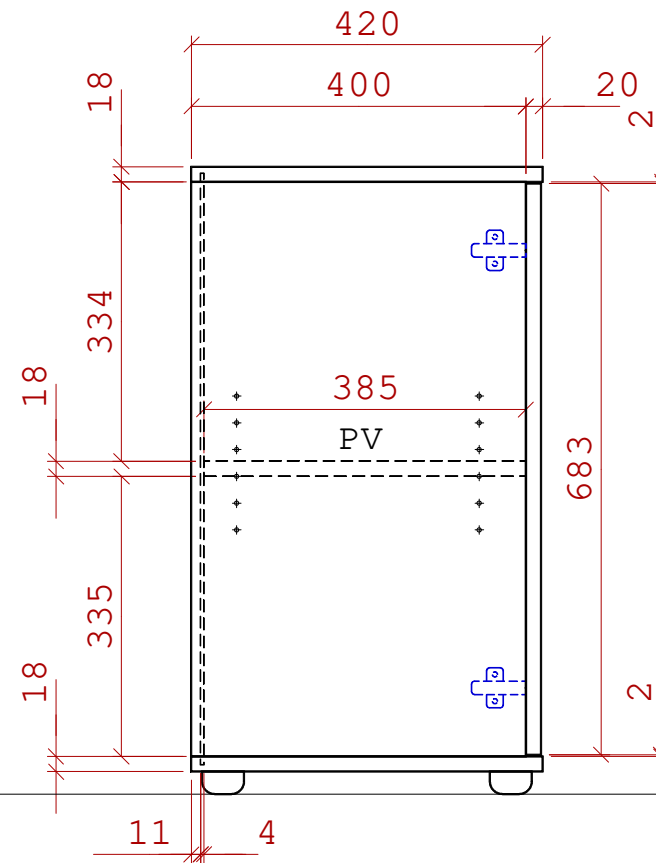

celkem: 2ks

dekor: 344 PR Třešeň

záda sololit bílý

úchytky: Fiona 96mm satin nikl

zámek LEHMANN

27mm hříbek s rektifikací

ABS 2mm - dveře dokola, půda, dno přední hrana

ABS 1mm - 1DL bok, police, půda+dno 2KR

9 - Skříň nízká 2-dv.

číslo akce: 0733

KANONA a.s.