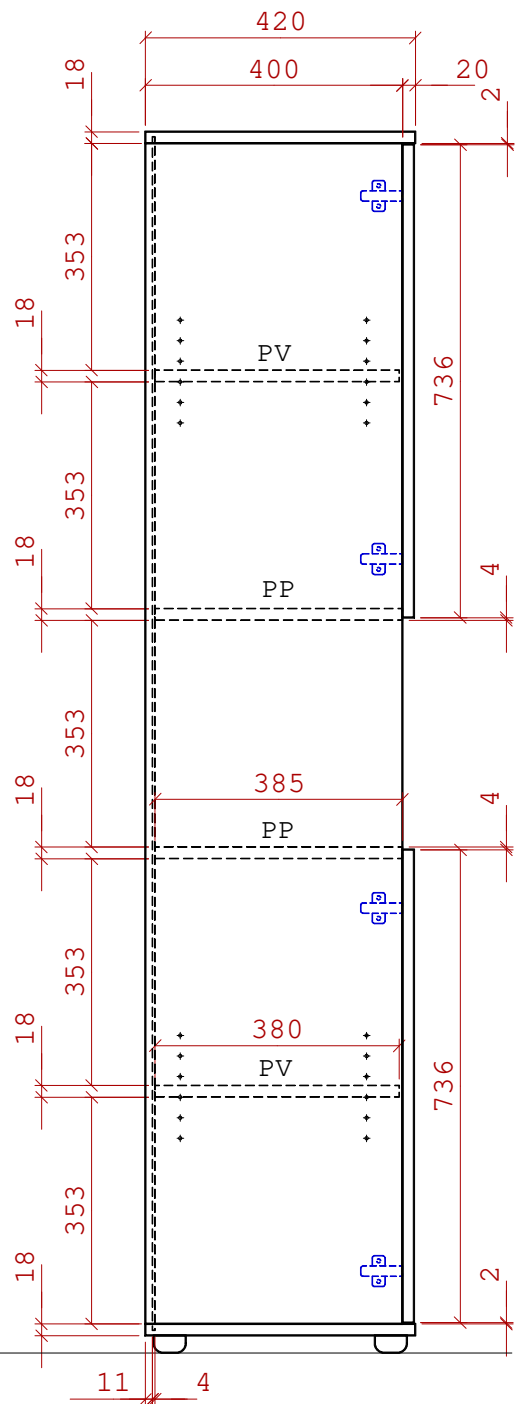

celkem: 3ks

dekor: 381 PR Buk
záda sololit BUK

úchytky: Fiona 96mm satin nikl
zámek LEHMANN
27mm hříbek s rektifikací

ABS 2mm - dveře dokola, půda, dno přední hrana
ABS 1mm - 1DL bok, police, půda+dno 2KR

10 - Skříň vysoká 4-dv. s nikou

číslo akce: 0733

KANONA a.s.