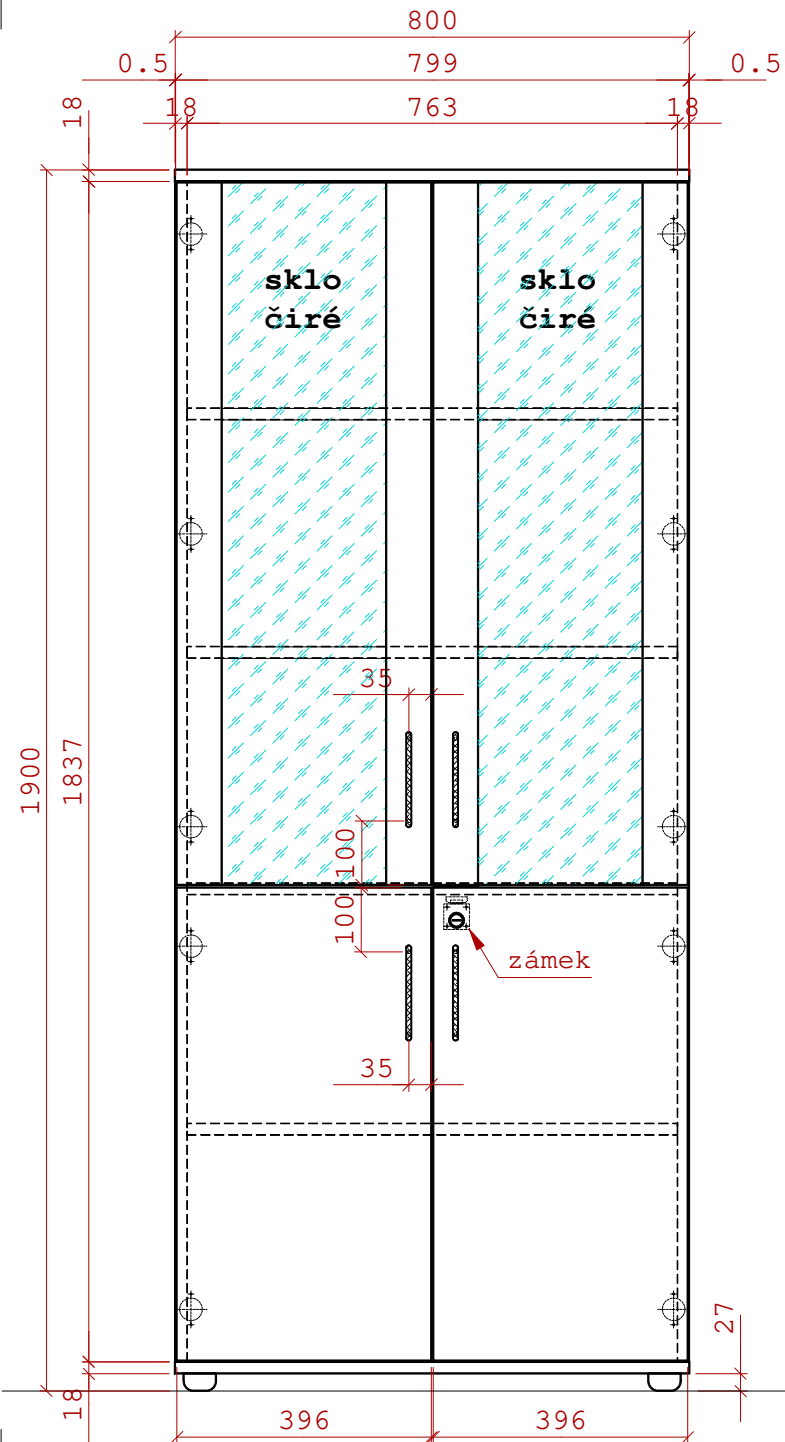

celkem: 1ks

dekor: 344 PR Třešeň
záda sololit bílý

úchytky: Fiona 96mm satin nikl
zámek LEHMANN
27mm hříbek s rektifikací

ABS 2mm - dveře dokola, půda, dno přední hrana
ABS 1mm - 1DL bok, police, půda+dno 2KR

12 - Skříň vysoká 4-dv.

číslo akce: 0733

KANONA a.s.