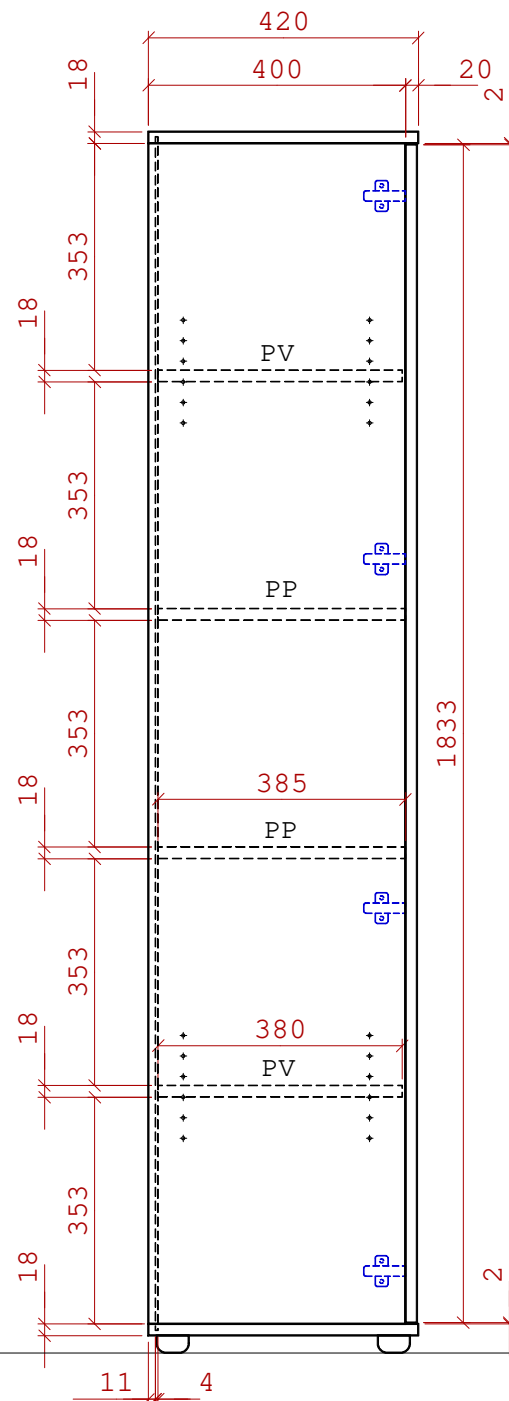

celkem: 4ks

dekor: H1277 ST9 Akácie Lakeland světlá
záda sololit bílý

úchytky: Fiona 96mm satin nikel
zámek LEHMANN
27mm hříbek s rektifikací

ABS 2mm - dveře dokola, půda, dno přední hrana
ABS 1mm - 1DL bok, police, půda+dno 2KR

7 - Skříň vysoká 2-dv.

číslo akce: 0733

KANONA a.s.