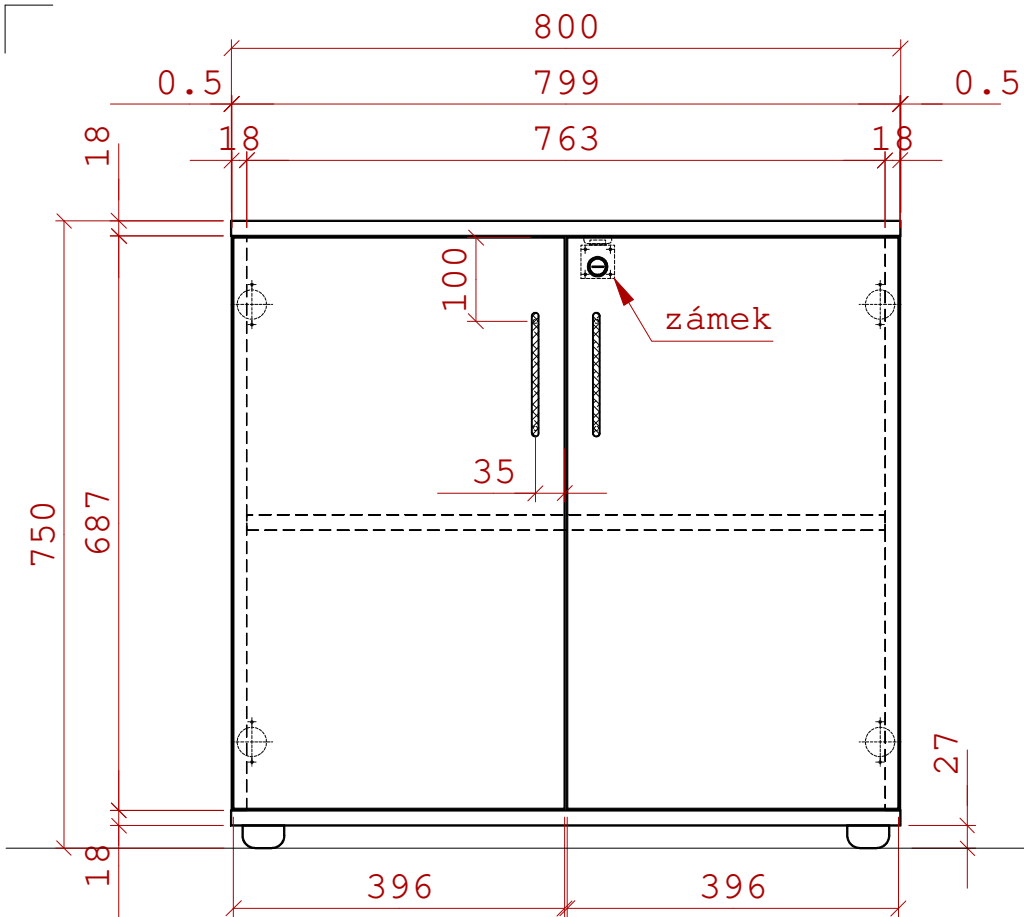

**KANONA a.s.**

**celkem: 2ks**

dekor: 344 PR Třešeň

záda sololit bílý

úchytky: Fiona 96mm satin nikl

zámek LEHMANN

27mm hříbek s rektifikací

ABS 2mm - dveře dokola, půda, dno přední hrana