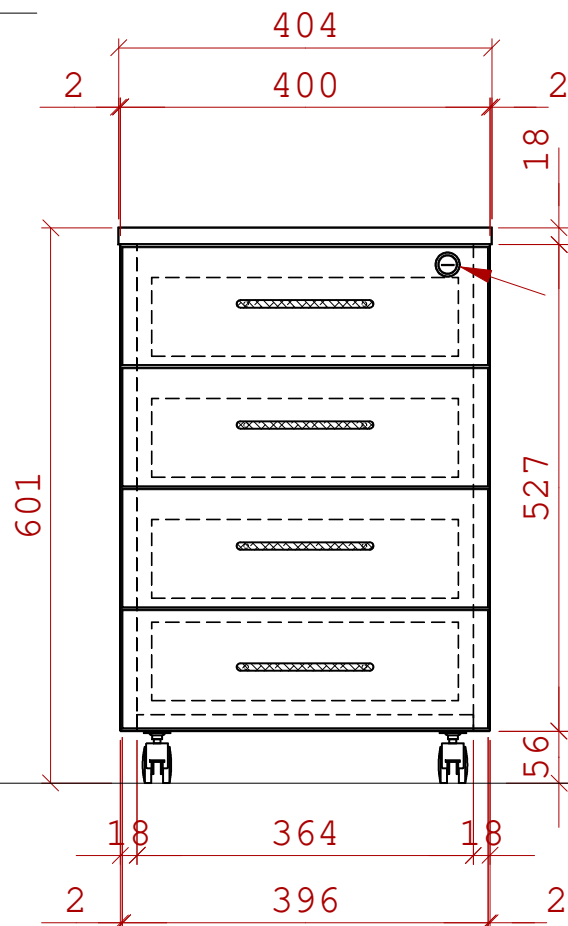

ABS 1mm = záda 1DL

**1 - Stůl psací**

číslo akce: 0733

**KANONA a.s.**

lepený kolíkový spoj

centrální zámek