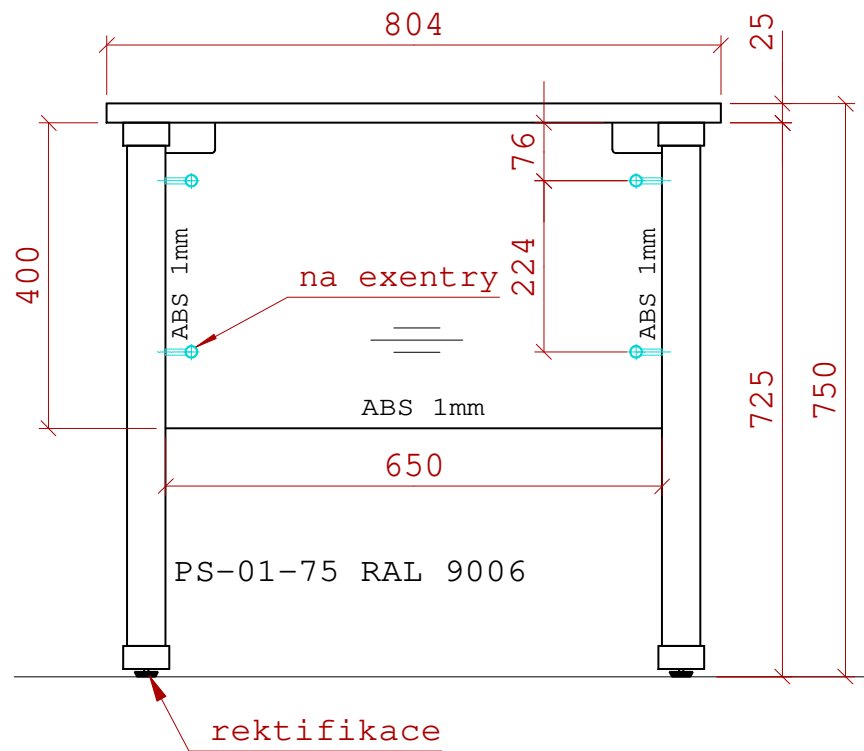

**12 - Skříň vysoká 4-dv.**

číslo akce: 0733

**KANONA a.s.**

celkem: 2ks

dekor: 344 PR Třešeň

průchodka 80mm  
PS-01-75 RAL 9006

ABS 2mm - plát dokola  
ABS 1mm - záda 1DL+2KR

**14 - Stůl pracovní**