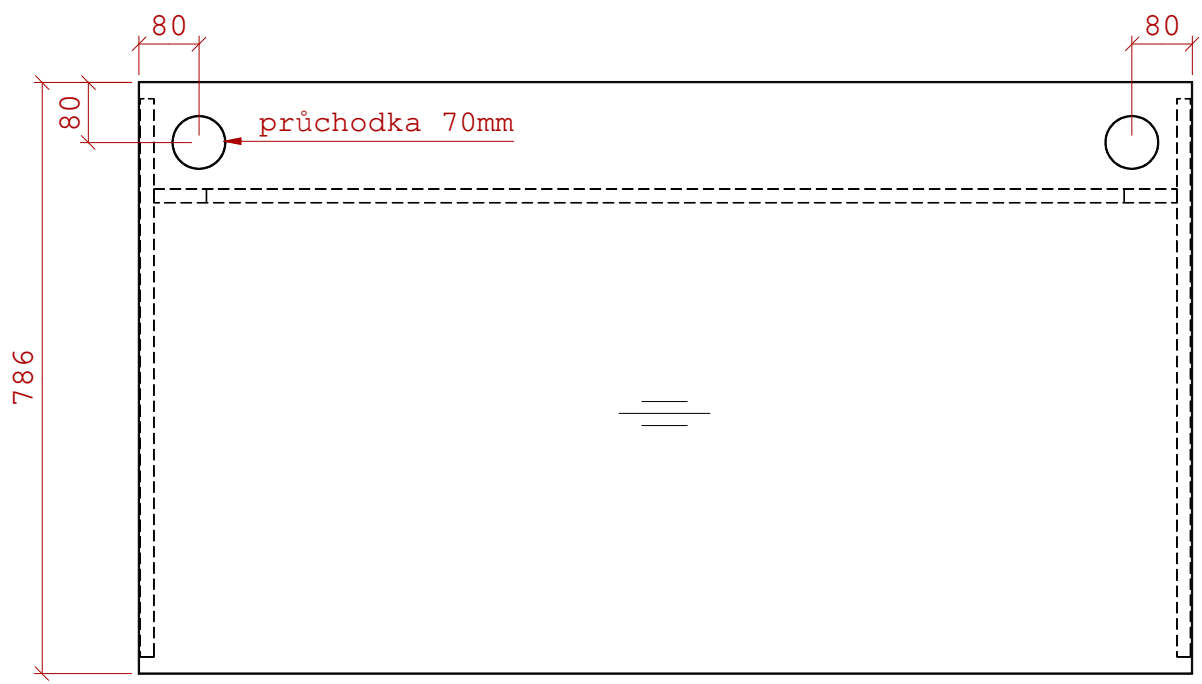

Stavěcí nožka

kód	popis	rektifikace (mm)
387398	nožka M6	+13
82748	narážecí matice M6	-