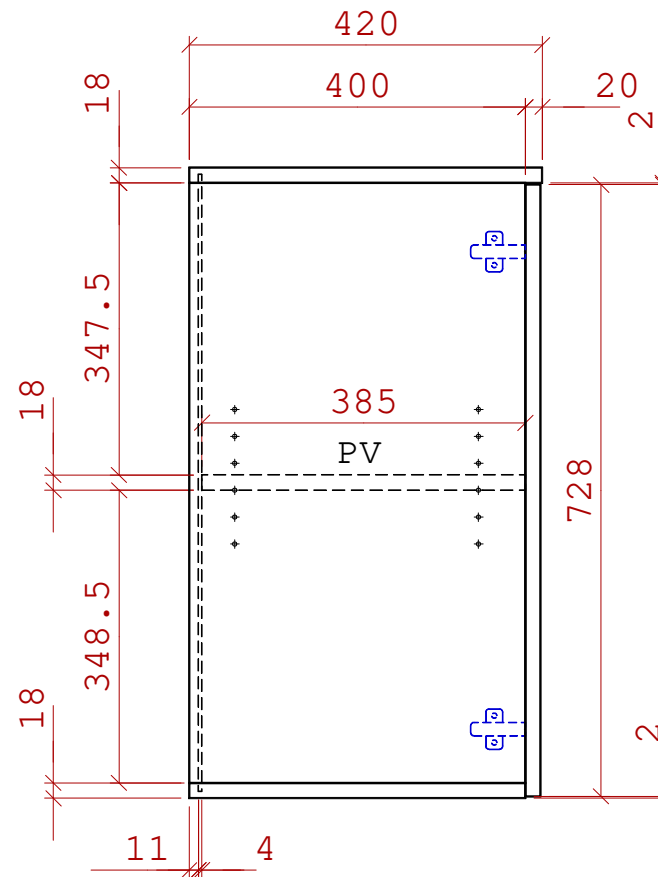

celkem: 16ks

dekor: H1502 ST15 Olše
záda sololit bílý

úchytky: Fiona 96mm satin nikl
zámek LEHMANN

ABS 2mm - dveře dokola, půda, dno přední hrana
ABS 1mm - 1DL bok, police, půda+dno 2KR

8a - nástavec 2-dv.

číslo akce: 0733

KANONA a.s.