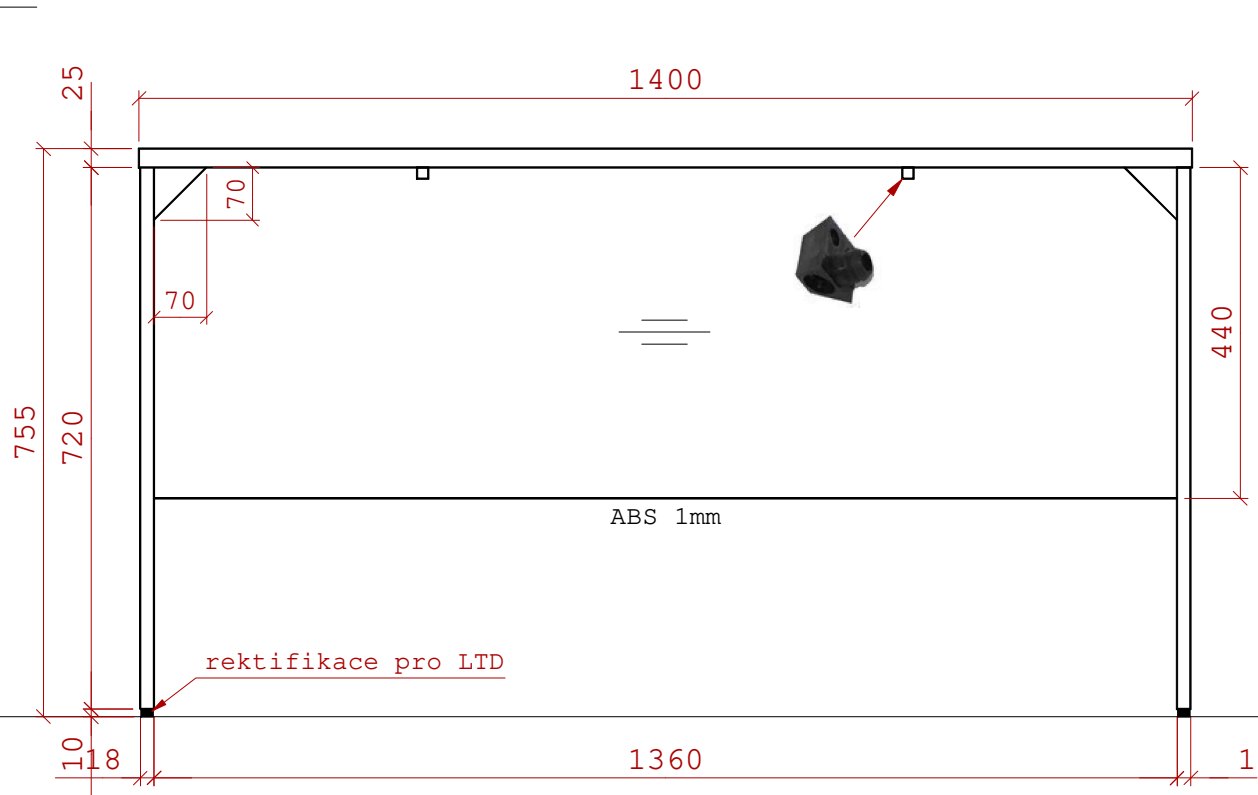

H1502 ST15 Olše

kód: 35041

úchytky: Fiona 96mm satin nikl

Stavěcí nožka

kód	popis	rektifikace (mm)
387398	nožka M6	+13
82748	narážecí matice M6	-