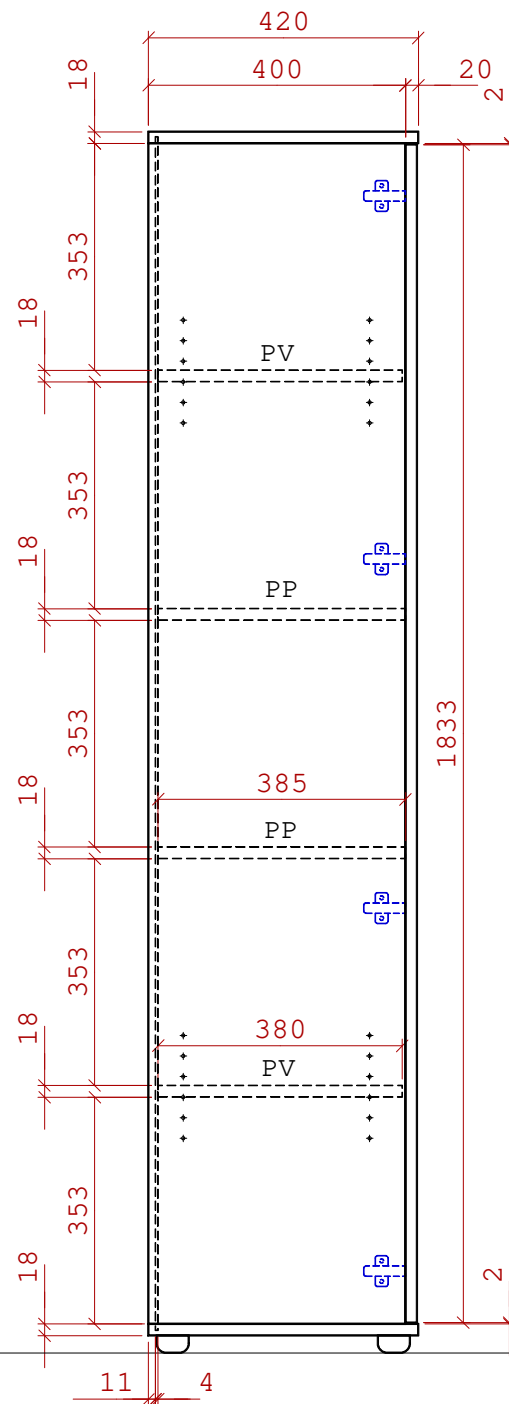

celkem: 13ks

dekor: 381 PR Buk
záda sololit bílý

úchytky: Fiona 96mm satin nikl
zámek LEHMANN
27mm hříbek s rektifikací

ABS 2mm - dveře dokola, půda, dno přední hrana
ABS 1mm - 1DL bok, police, půda+dno 2KR

5 - Skříň vysoká 2-dv.

číslo akce: 0733

KANONA a.s.