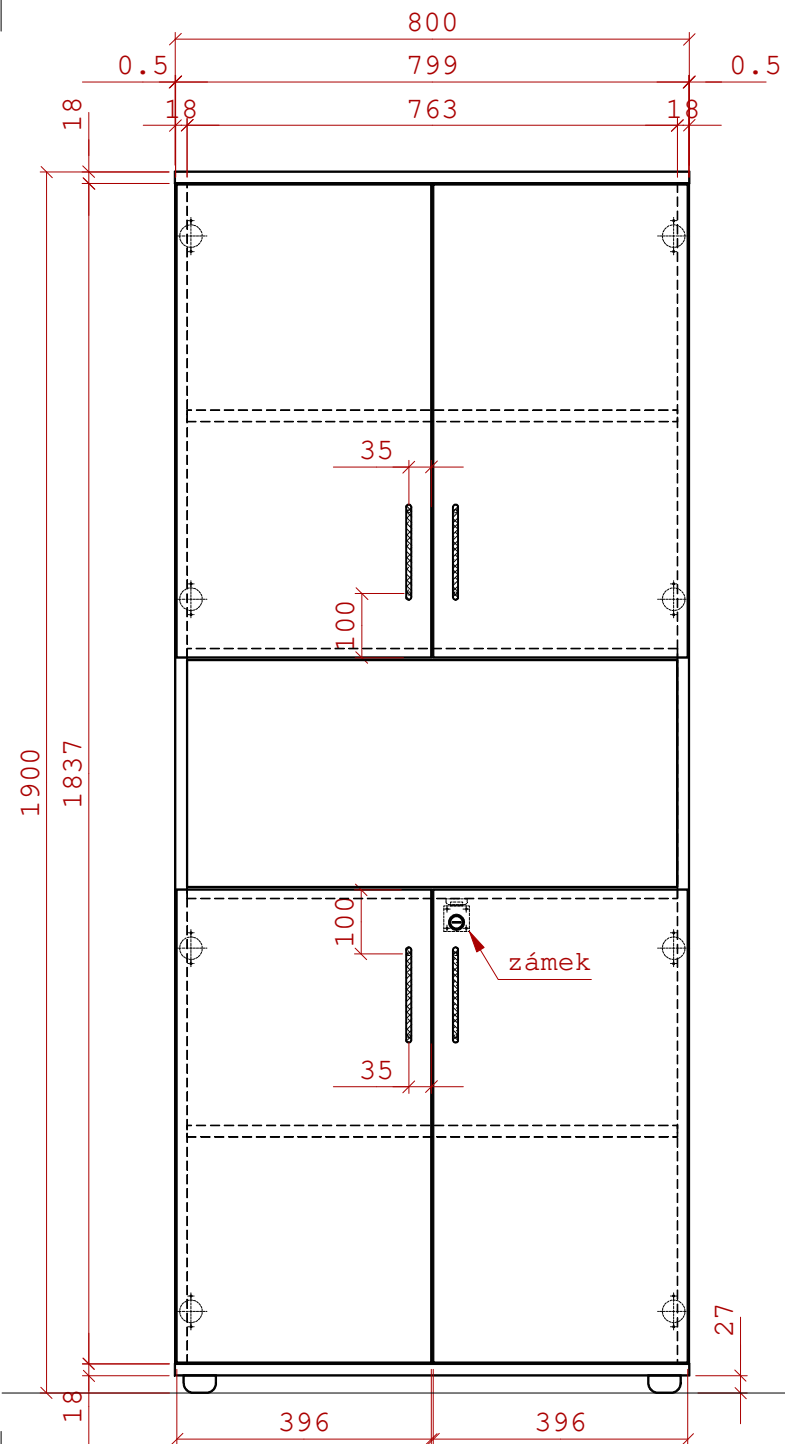

celkem: 3ks

dekor: 381 PR Buk
záda sololit BUK

úchytky: Fiona 96mm satin nikl
zámek LEHMANN
27mm hříbek s rektifikací

ABS 2mm - dveře dokola, půda, dno přední hrana
ABS 1mm - 1DL bok, police, půda+dno 2KR

10 - Skříň vysoká 4-dv. s nikou

číslo akce: 0733

KANONA a.s.