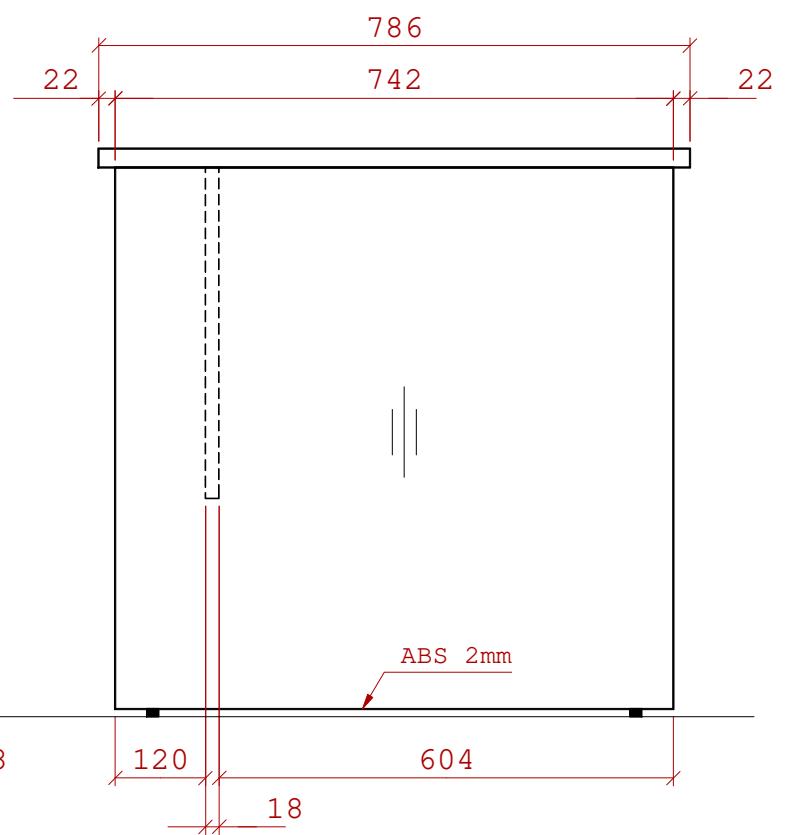

kovové konstrukce

**Stavěcí nožka**

kód	popis	rektifikace (mm)
387398	nožka M6	+13
82748	narážecí matice M6	-

**celkem: 3ks**

dekor: 381 PR Buk

2x průchodka 70mm

rektifikace pro LTD

ABS 2mm = plát dokola, boky 2DL+1KR

ABS 1mm = záda 1DL

**1 - Stůl psací**

číslo akce: 0733

**KANONA a.s.**

lepený kolíkový spoj

centrální zámek