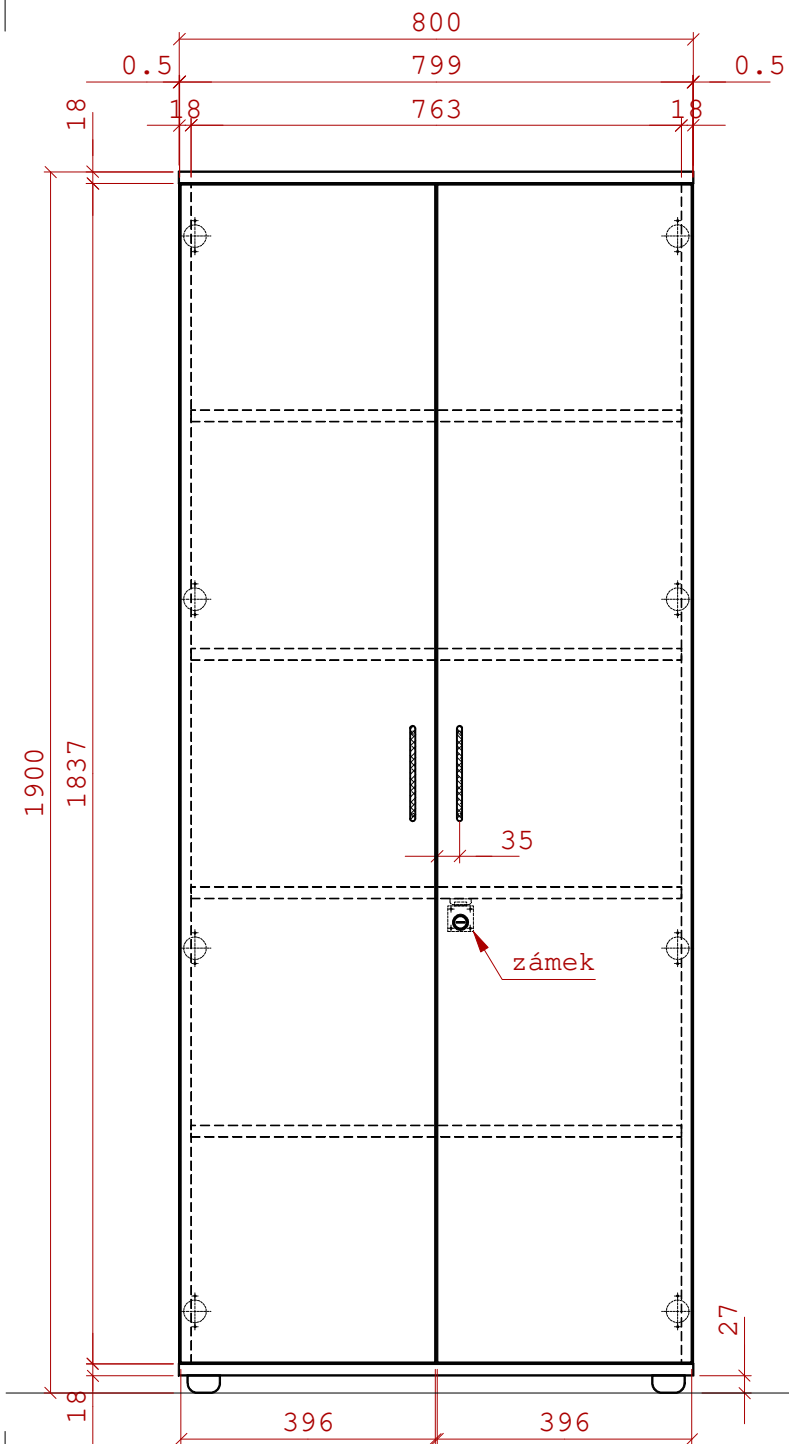

celkem: 13ks

dekor: 381 PR Buk
záda sololit bílý

úchytky: Fiona 96mm satin nikl
zámek LEHMANN
27mm hříbek s rektifikací

ABS 2mm - dveře dokola, půda, dno přední hrana
ABS 1mm - 1DL bok, police, půda+dno 2KR

5 - Skříň vysoká 2-dv.

číslo akce: 0733

KANONA a.s.