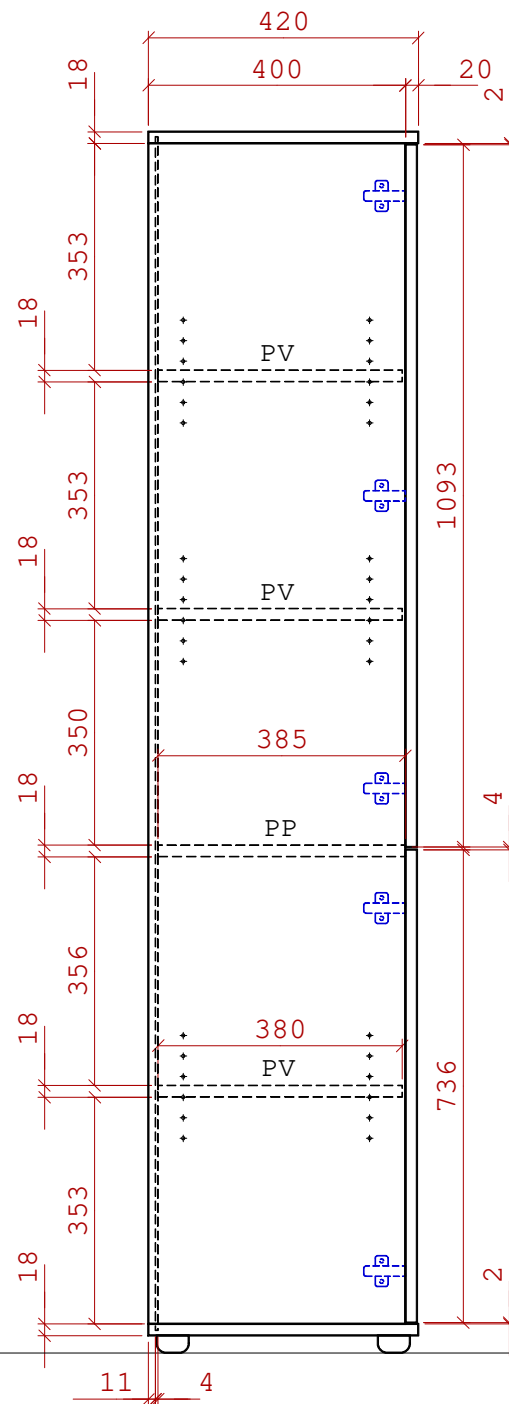

celkem: 1ks

dekor: 344 PR Třešeň
záda sololit bílý

úchytky: Fiona 96mm satin nikl
zámek LEHMANN
27mm hříbek s rektifikací

ABS 2mm - dveře dokola, půda, dno přední hrana
ABS 1mm - 1DL bok, police, půda+dno 2KR

12 - Skříň vysoká 4-dv.

číslo akce: 0733

KANONA a.s.