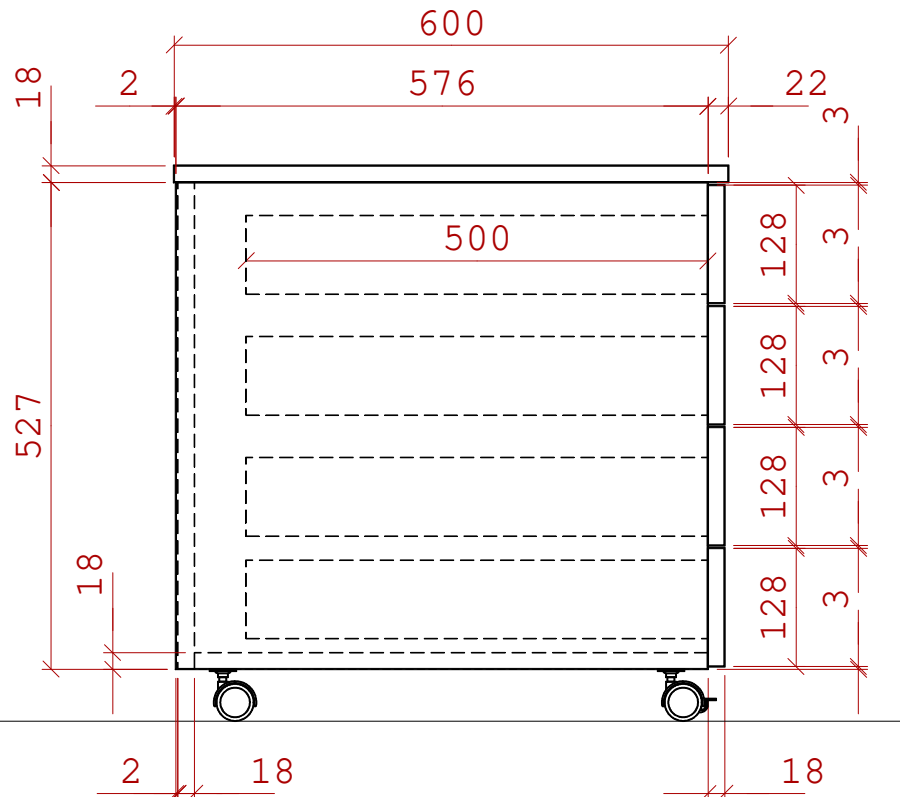

ABS 1mm = záda 1DL

**1 - Stůl psací**

číslo akce: 0733

**KANONA a.s.**

lepený kolíkový spoj

centrální zámek