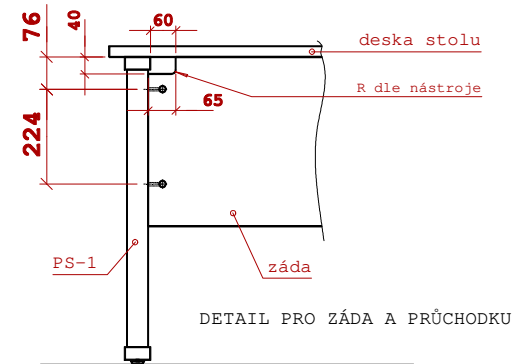

celkem: 3ks

dekor: 344 PR Třešeň

průchodka 80mm
PS-01-75 RAL 9006

ABS 2mm - plát dokola
ABS 1mm - záda 1DL+2KR

15 - Stůl pracovní

číslo akce: 0733

KANONA a.s.