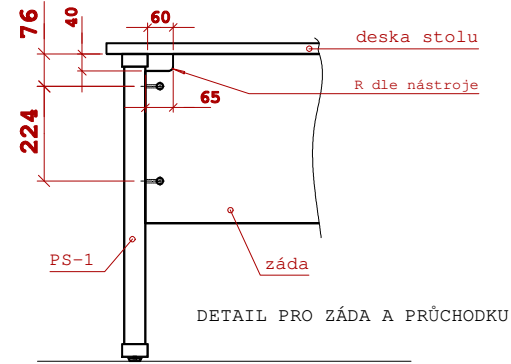

celkem: 2ks

dekor: 344 PR Třešeň

průchodka 80mm
PS-01-75 RAL 9006

ABS 2mm - plát dokola
ABS 1mm - záda 1DL+2KR

14 - Stůl pracovní

číslo akce: 0733

KANONA a.s.