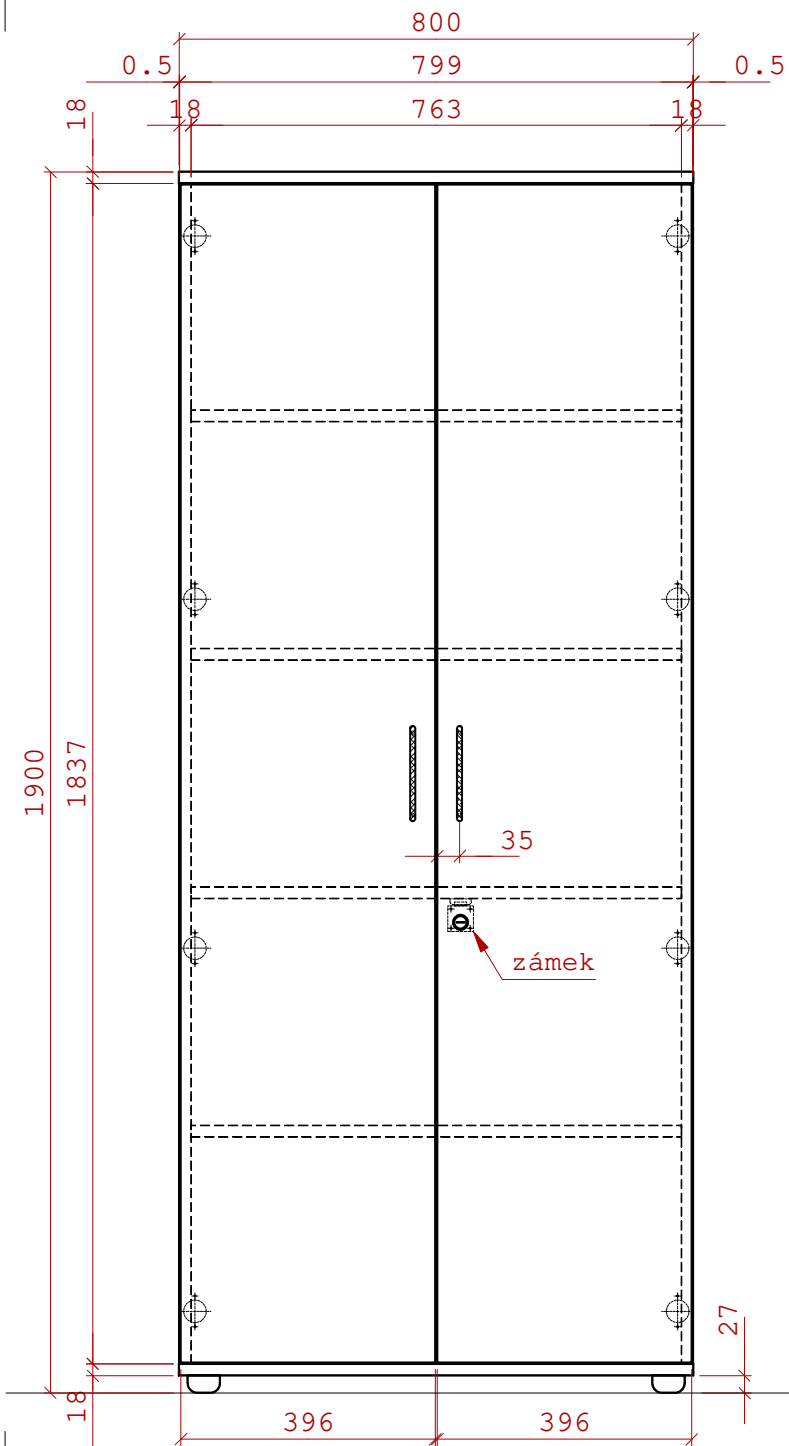

celkem: 4ks

dekor: H1277 ST9 Akácie Lakeland světlá
záda sololit bílý

úchytky: Fiona 96mm satin nikel
zámek LEHMANN
27mm hříbek s rektifikací

ABS 2mm - dveře dokola, půda, dno přední hrana
ABS 1mm - 1DL bok, police, půda+dno 2KR

7 - Skříň vysoká 2-dv.

číslo akce: 0733

KANONA a.s.