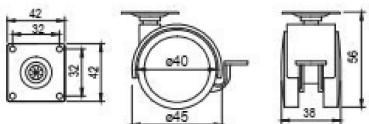

Kolečko s měkčenými běhouny ø 40 mm

kód	popis	barva	statická nosnost (kg)
100169	kolečko s plotničkou		
100170	kolečko s plotničkou a brzdou	černá s šedou	20