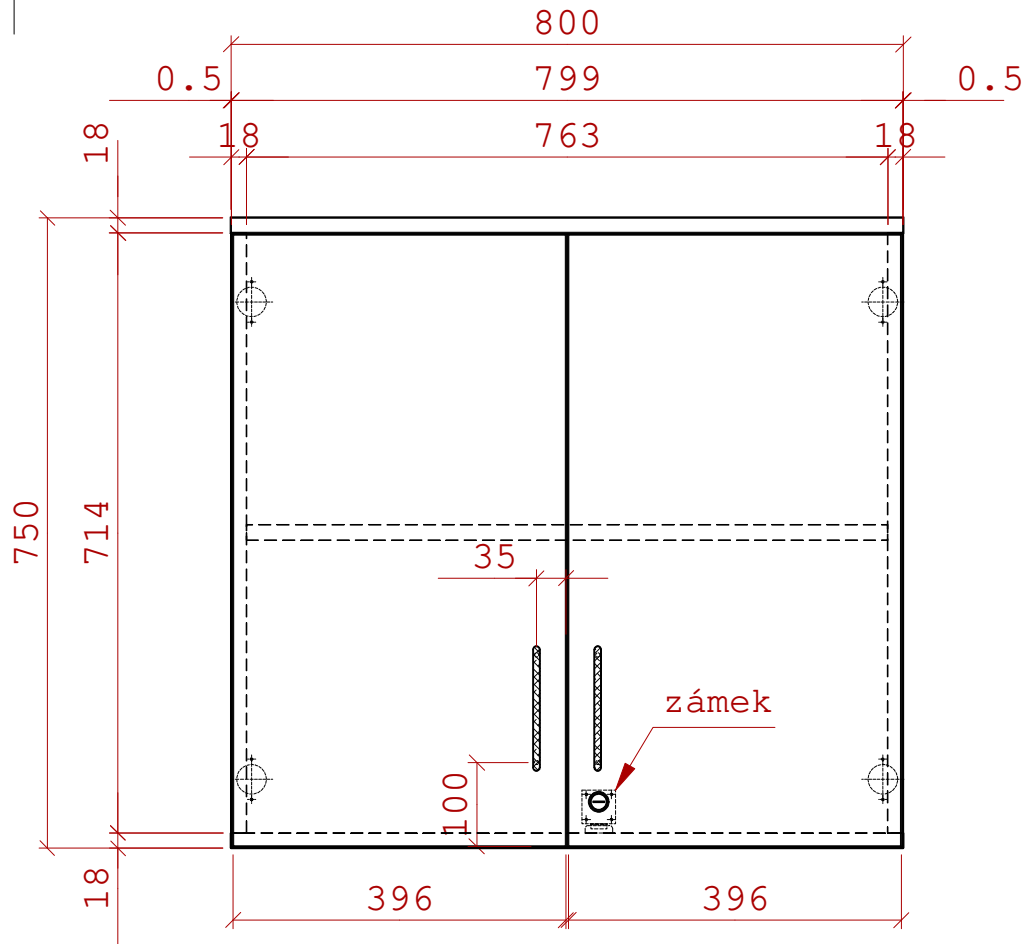

celkem: 1ks

dekor: 381 PR Buk
záda sololit bílý

úchytky: Fiona 96mm satin nikl
zámek LEHMANN

ABS 2mm - dveře dokola, půda, dno přední hrana
ABS 1mm - 1DL bok, police, půda+dno 2KR

8b - nástavec 2-dv.

číslo akce: 0733

KANONA a.s.