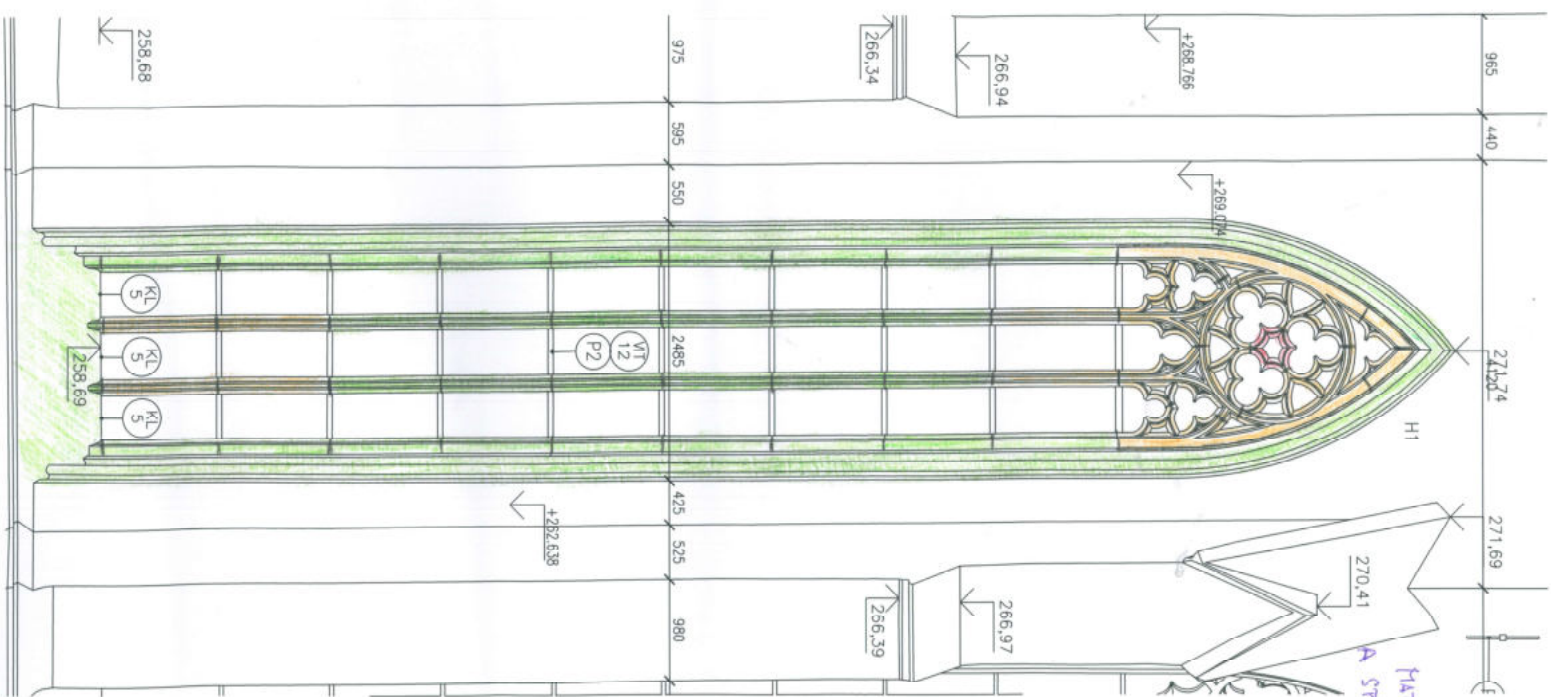

POKOJENÍ RUV.
 HÁTERÁK
 LEHLE
 STĚDNI
 TĚŽKÉ
 SVISLÁ TRASKLINA

- MATERIÁLOVÁ SKLADBA
 A SPRÁVĚZ
 270.41
 MŮSLOVÝ VĚTNEC
 PŮVODNÍ OPUKA
 KAMENOGA OPUKA
 PŮVODNÍ ČEKĚVÍ

21174

21150

NÄVH SÄRÖBERG

270