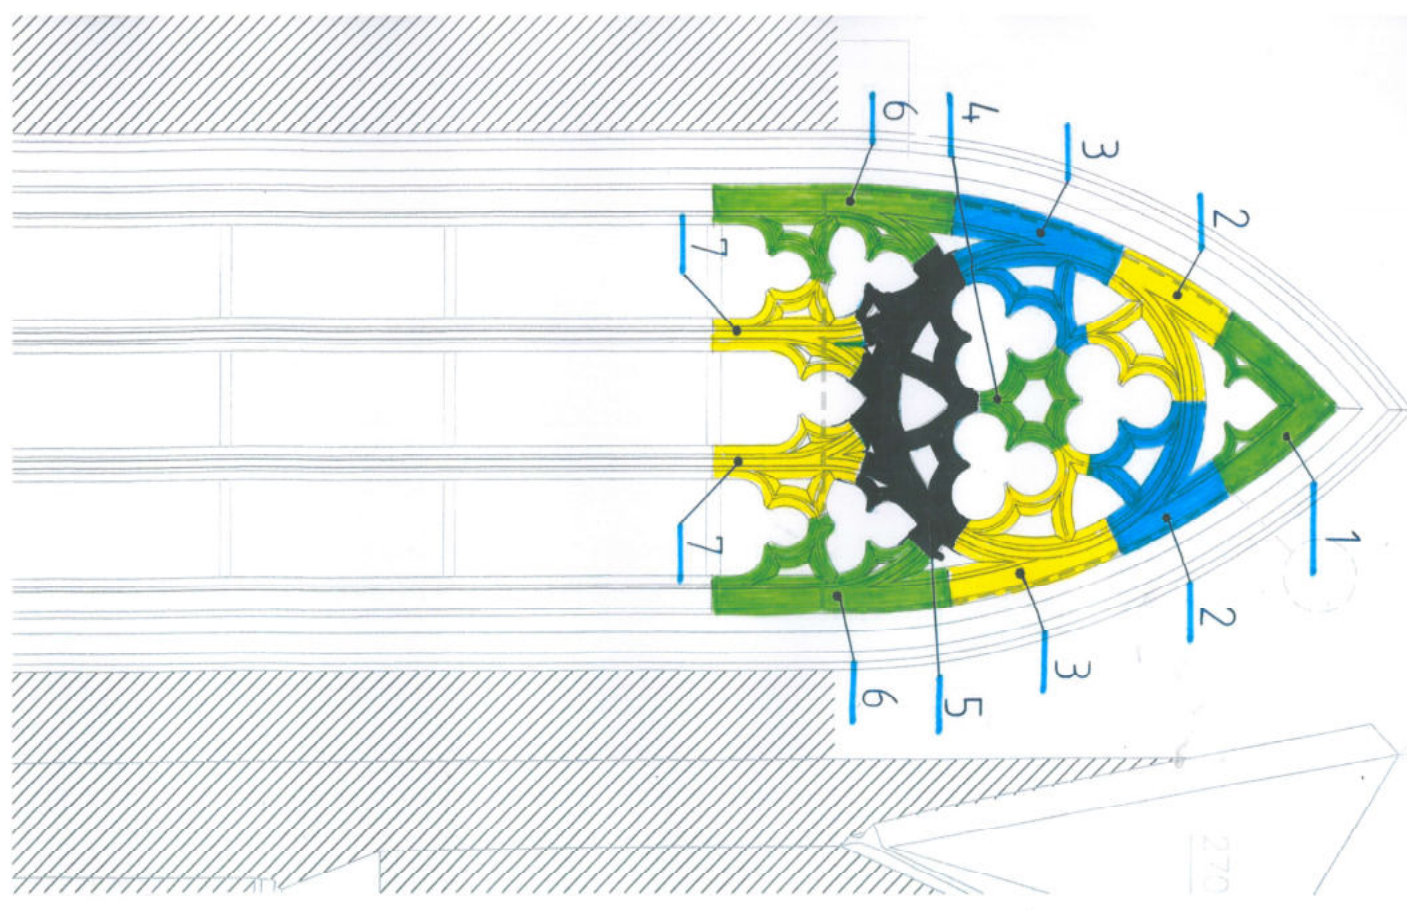

POKOJENÍ RUV.
 HÁTERÁK
 LEHLE
 STĚDNI
 TĚŽKÉ
 SVISLÁ TRASKLINA

- MATERIÁLOVÁ SKLADBA
 A SPRÁVĚZ
 270.41
 MŮSLOVÝ VĚTNEC
 PŮVODNÍ OPUKA
 KAMENOGA OPUKA
 PŮVODNÍ ČEKĚVÍ

21174

21150

NÄVH SÄRÖBERG

270