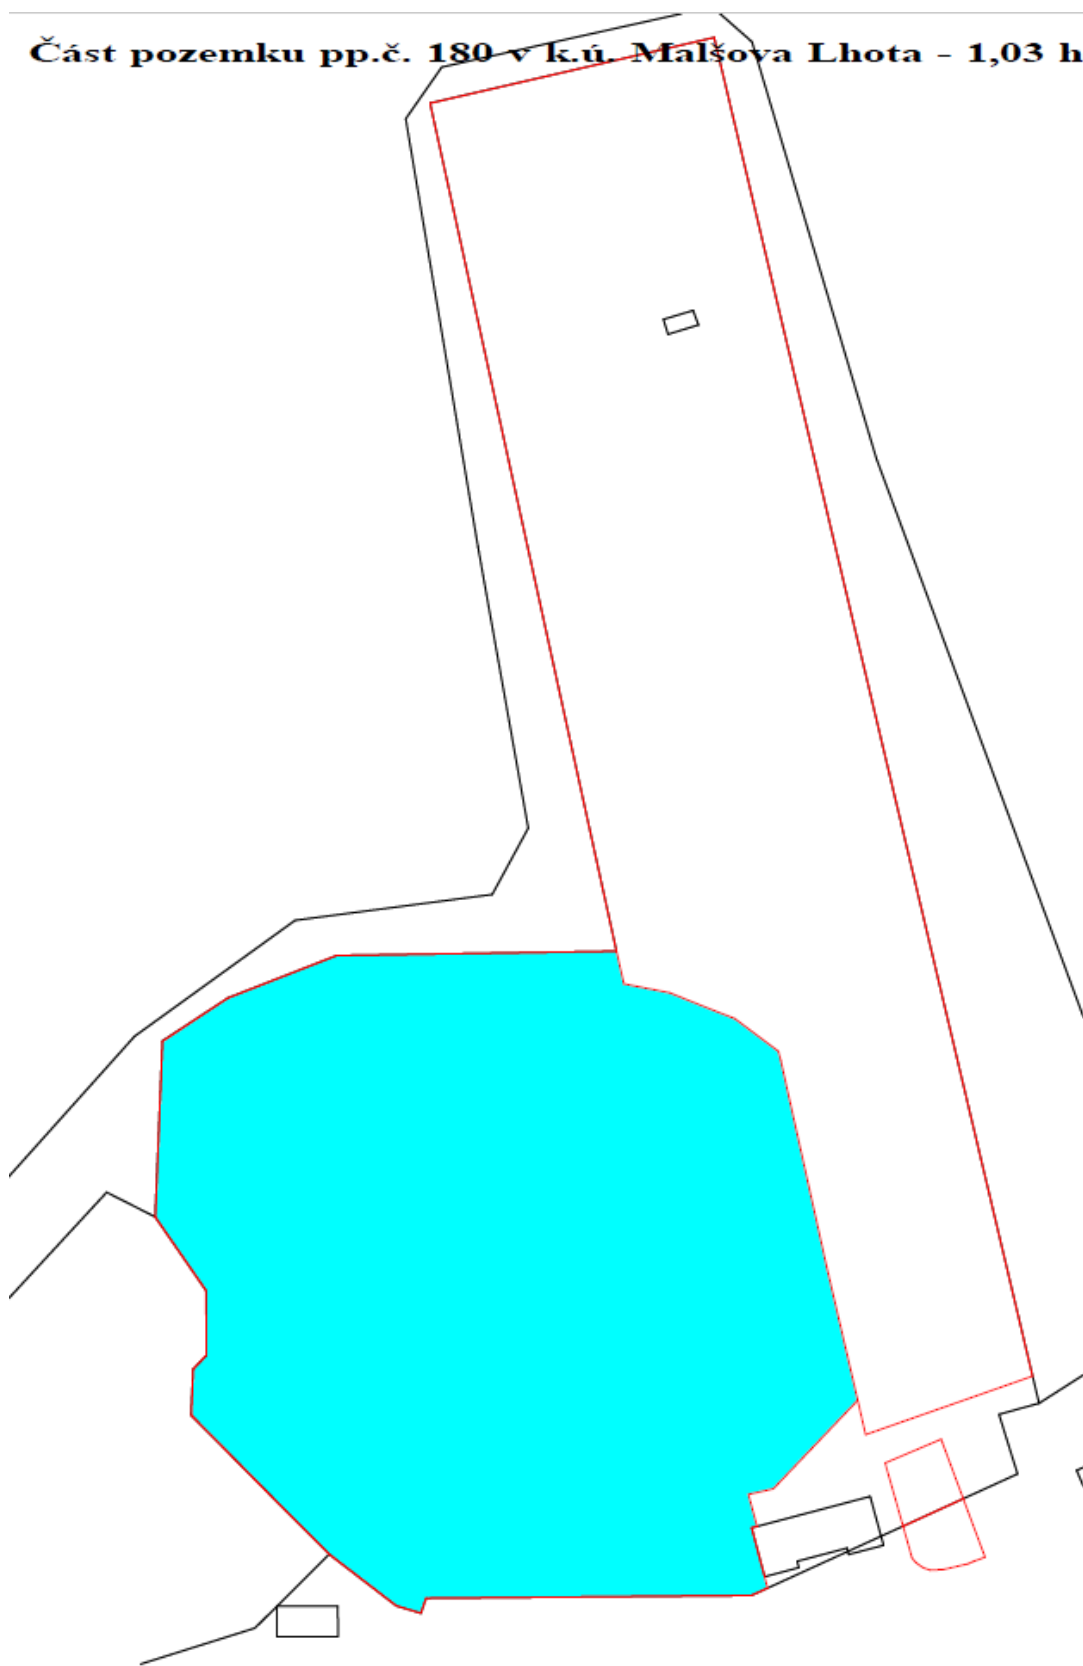

Část pozemku pp.č. 180 v k.ú. Mašova Lhota - 1,03 ha

Topol. 19.10.2020

1 :1000