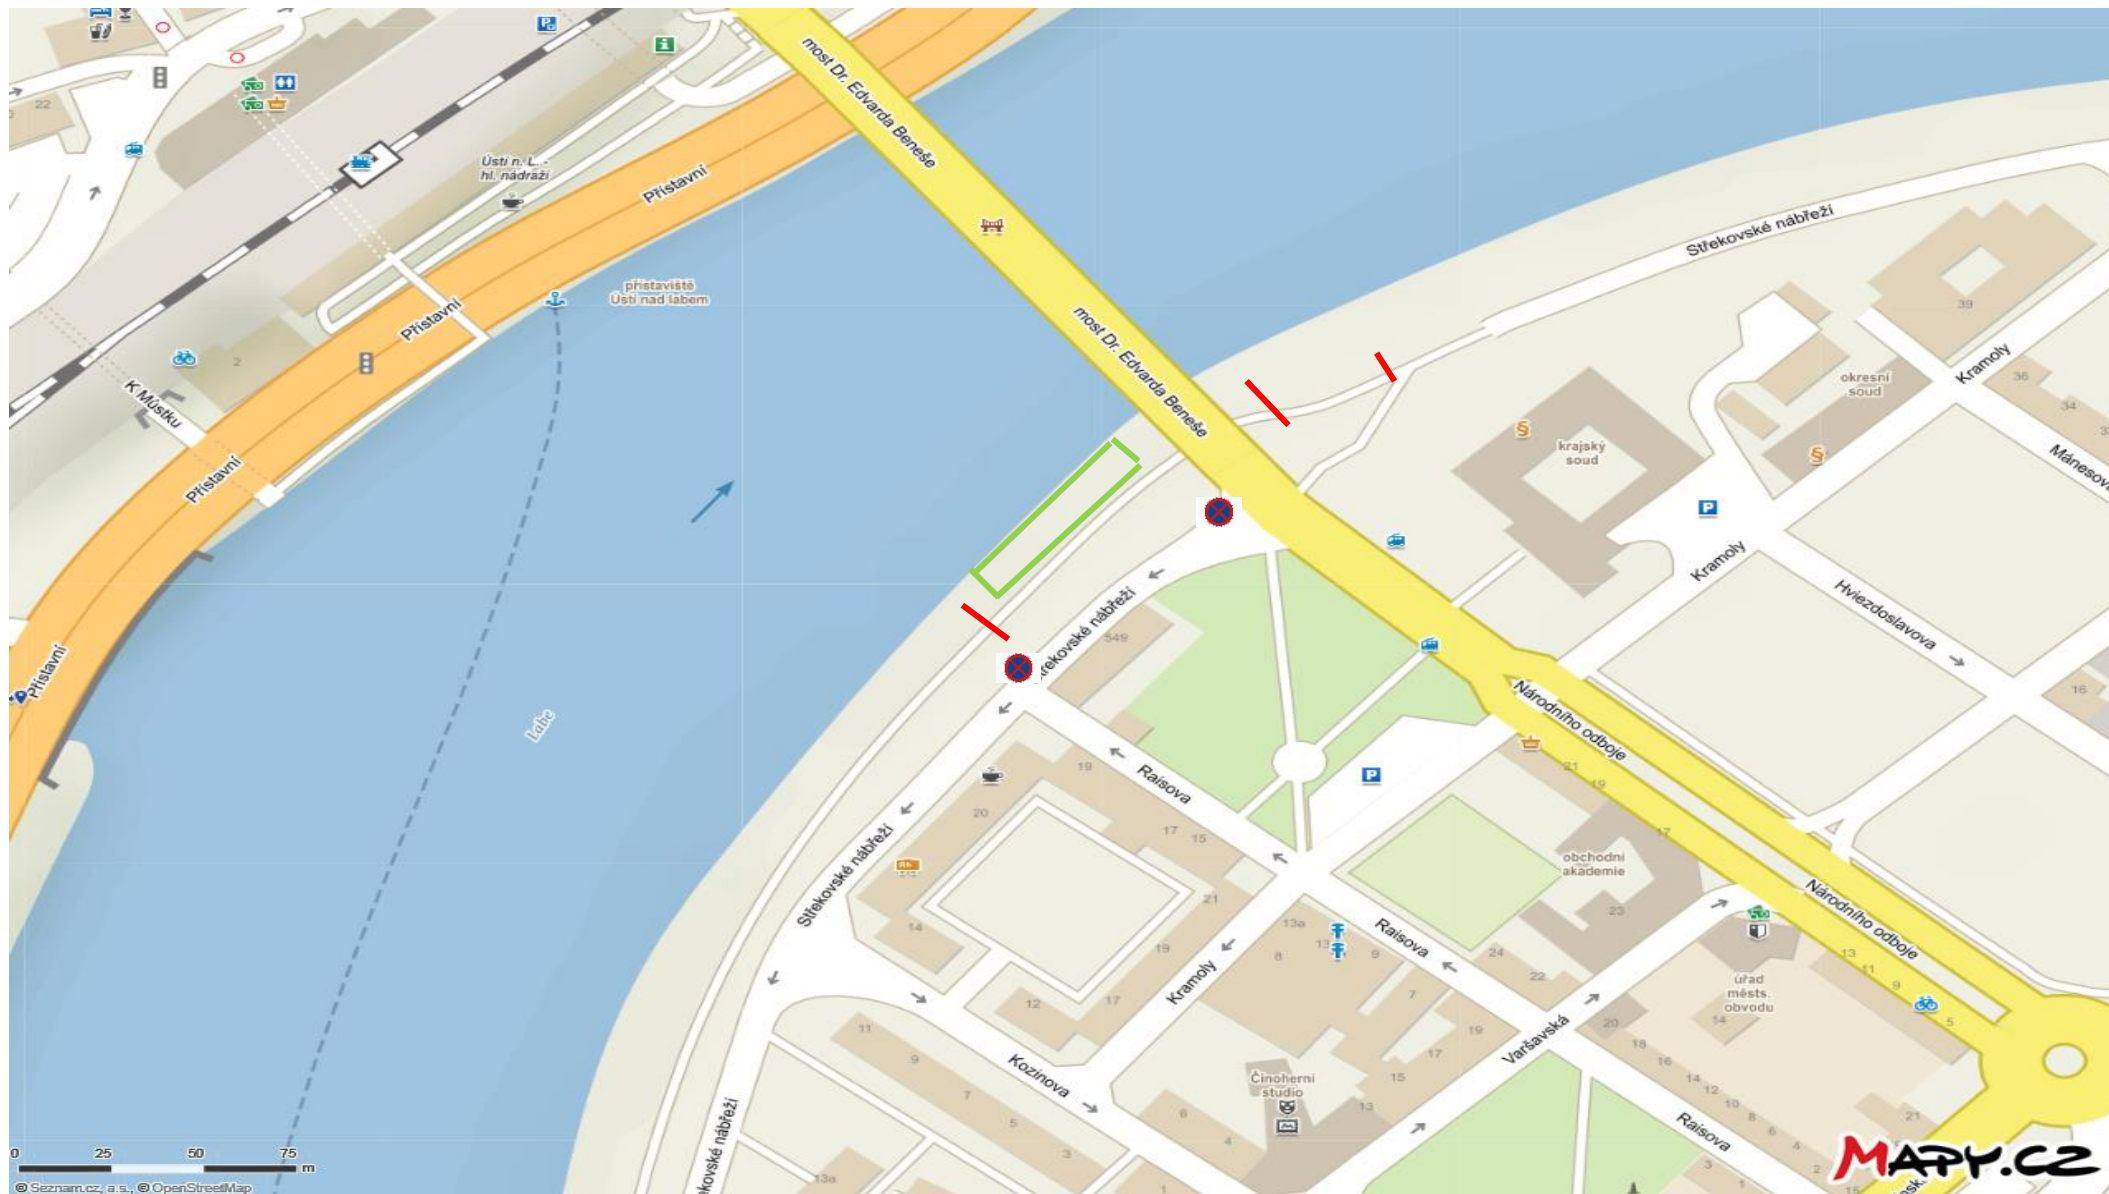

Příloha č. 1 – Situační plánek – Produkce novoročního ohňostroje 1. 1. 2021, Střekovské nábřeží, Ústí nad Labem

Legenda:

zelený obrys – místo odpaliště

červený obrys – vyhrazení bezpečnostního prostoru