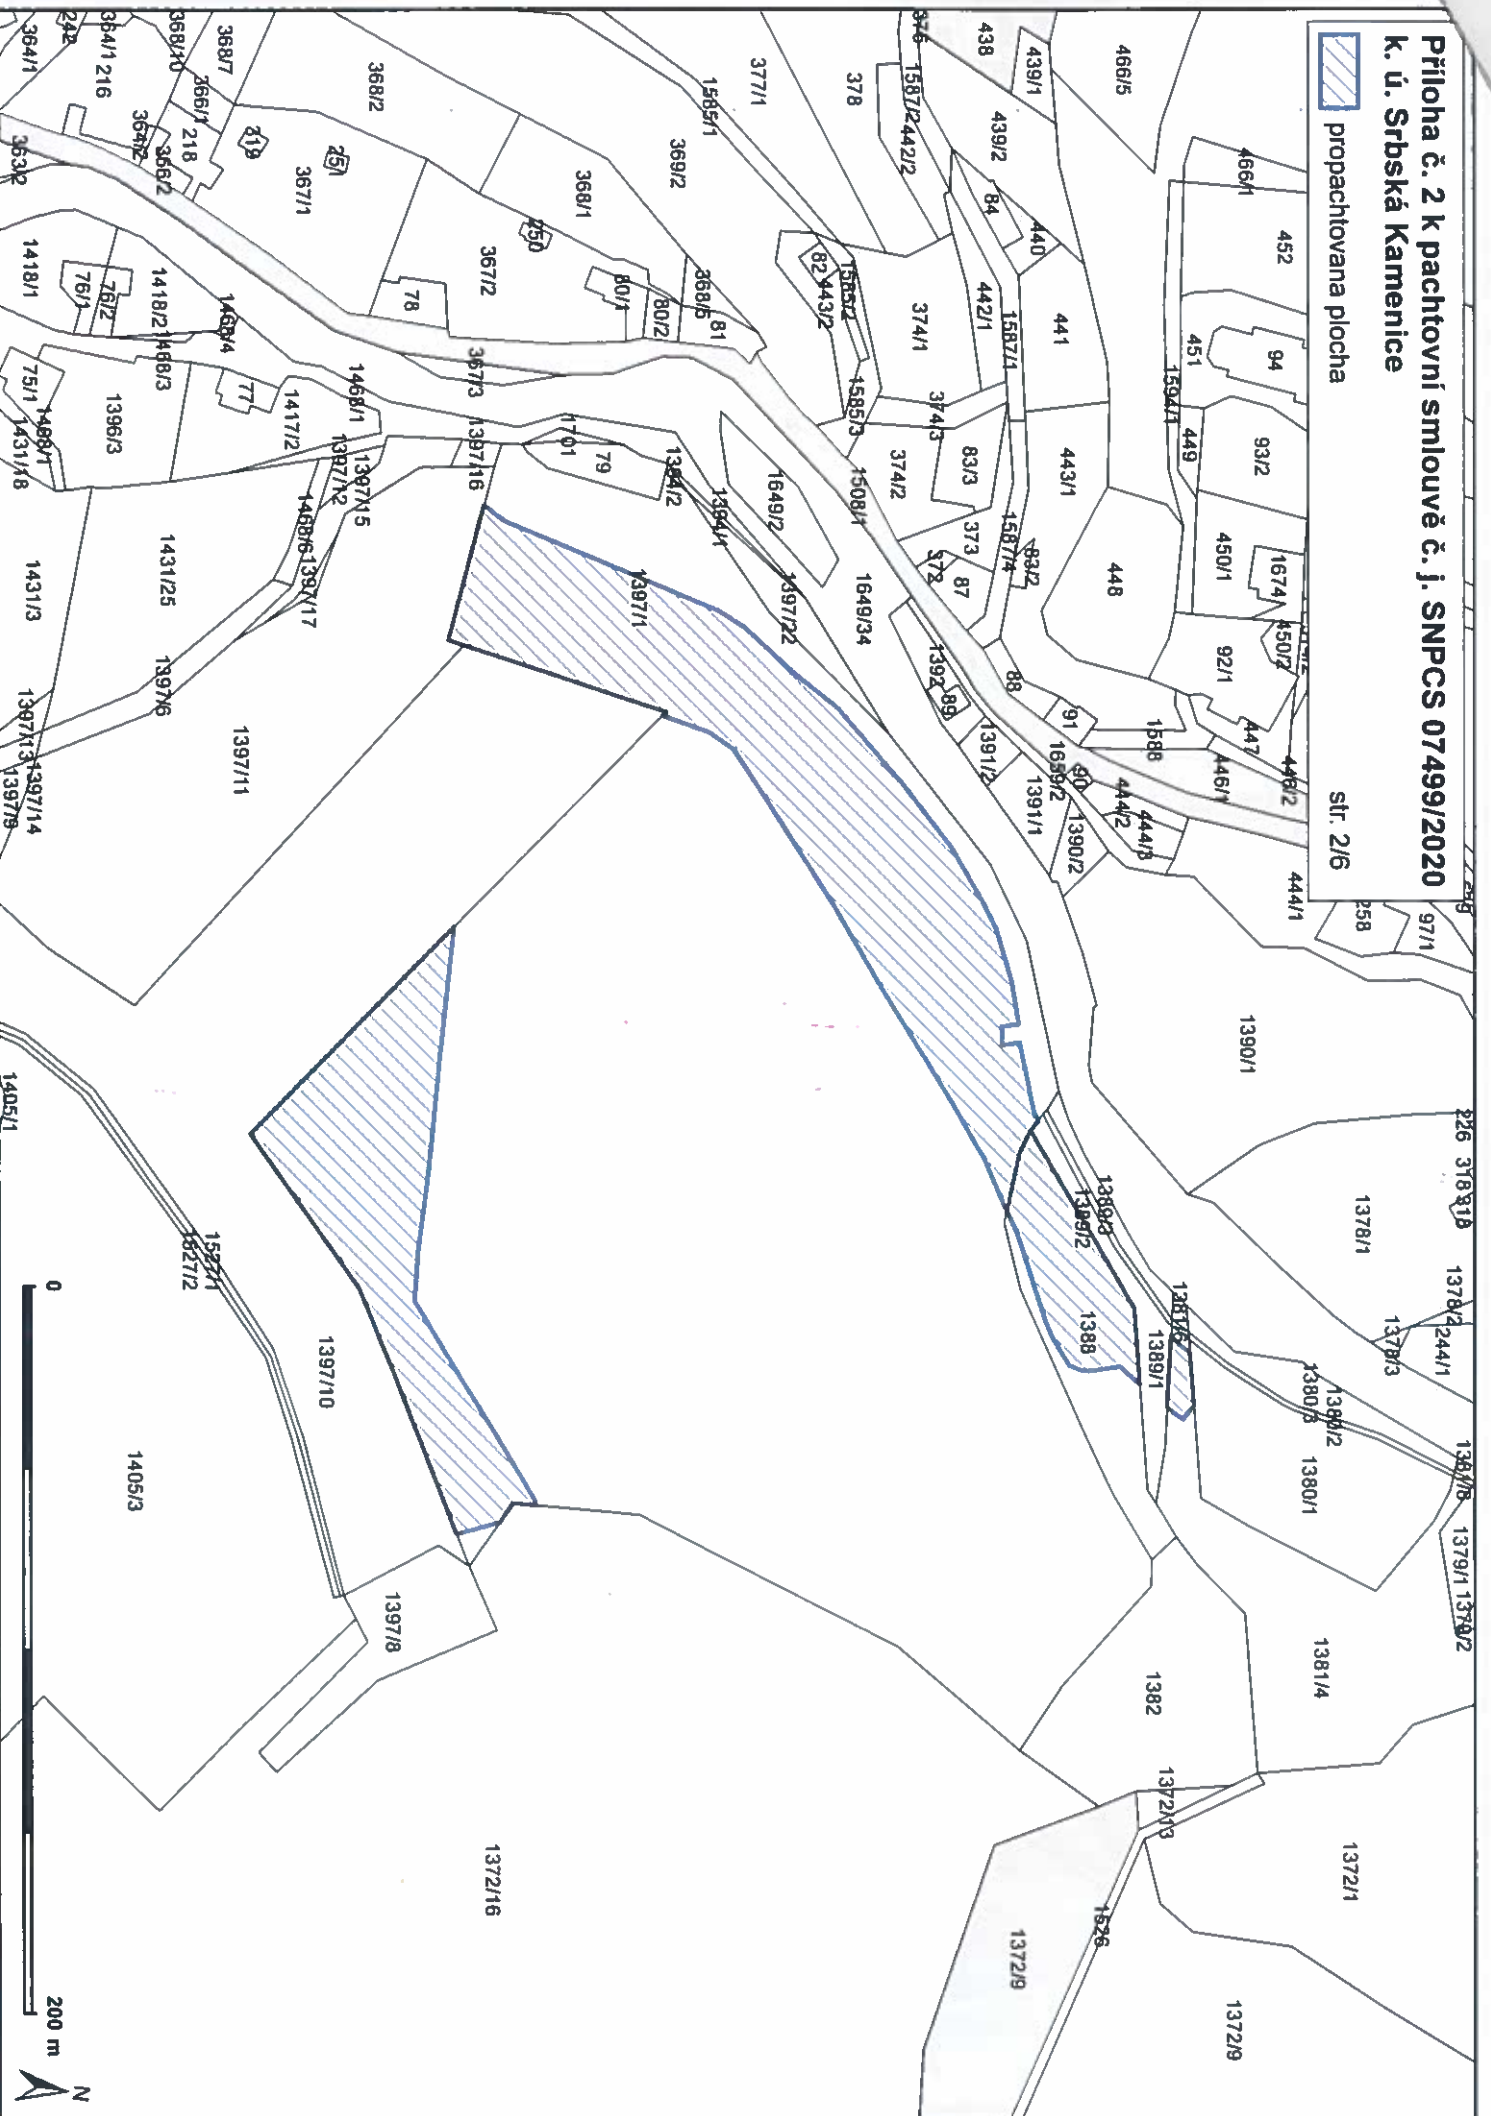

**Příloha č. 2 k pachtovní smlouvě č. j. SNPCS 07499/2020
k ú. Srbská Kamenice**

propachtovaná plocha

str. 1/6

Príloha č. 2 k pachtovnej smlouve č. j. SNPCS 07499/2020
k. ú. Srbská Kamenice

 propachtovaná plocha

str. 2/6

**Příloha č. 2 k pachtovní smlouvě č. j. SNPCS 07499/2020
k. ú. Srbská Kamenice**

propachtována plocha

str. 3/6

Příloha č. 2 k pachtovní smlouvě č. j. SNPCS 07499/2020
K. ú. Srbská Kamenice

 propachtovaná plocha

str. 4/6

**Příloha č. 2 k pachtovní smlouvě č. j. SNPCS 07499/2020
k ú. Srbská Kamenice/ Všemily**

 propachtovaná plocha

str. 6/6