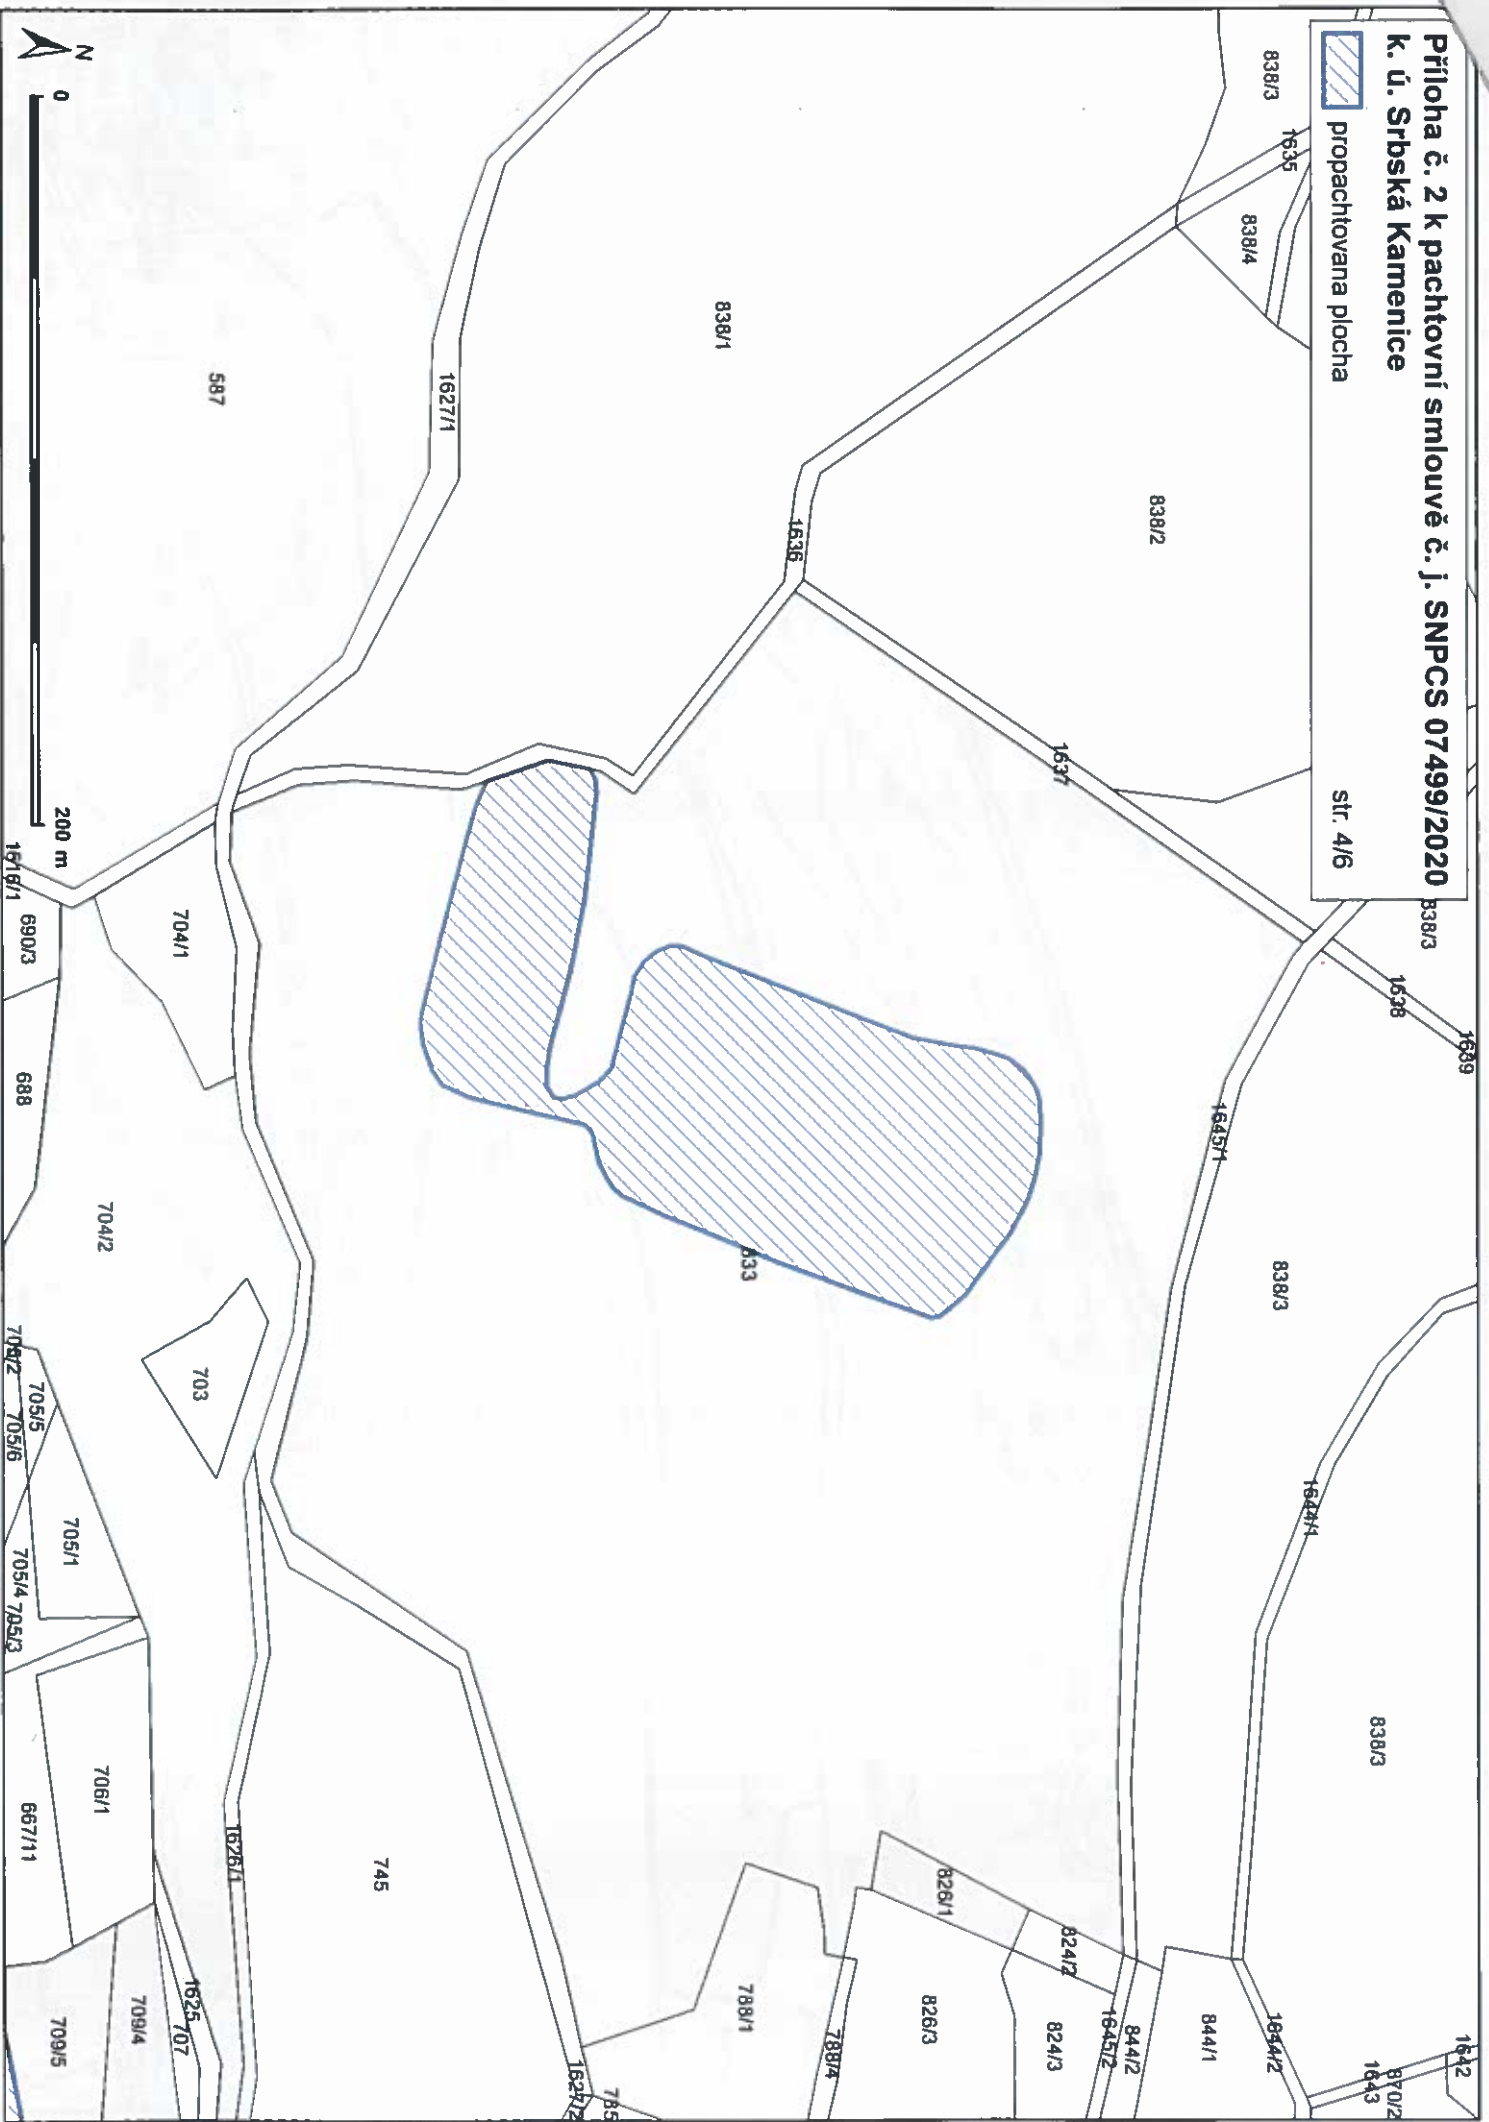

Příloha č. 2 k pachtovní smlouvě č. j. SNPCS 07499/2020
K. ú. Srbská Kamenice

propachtovaná plocha

str. 4/6