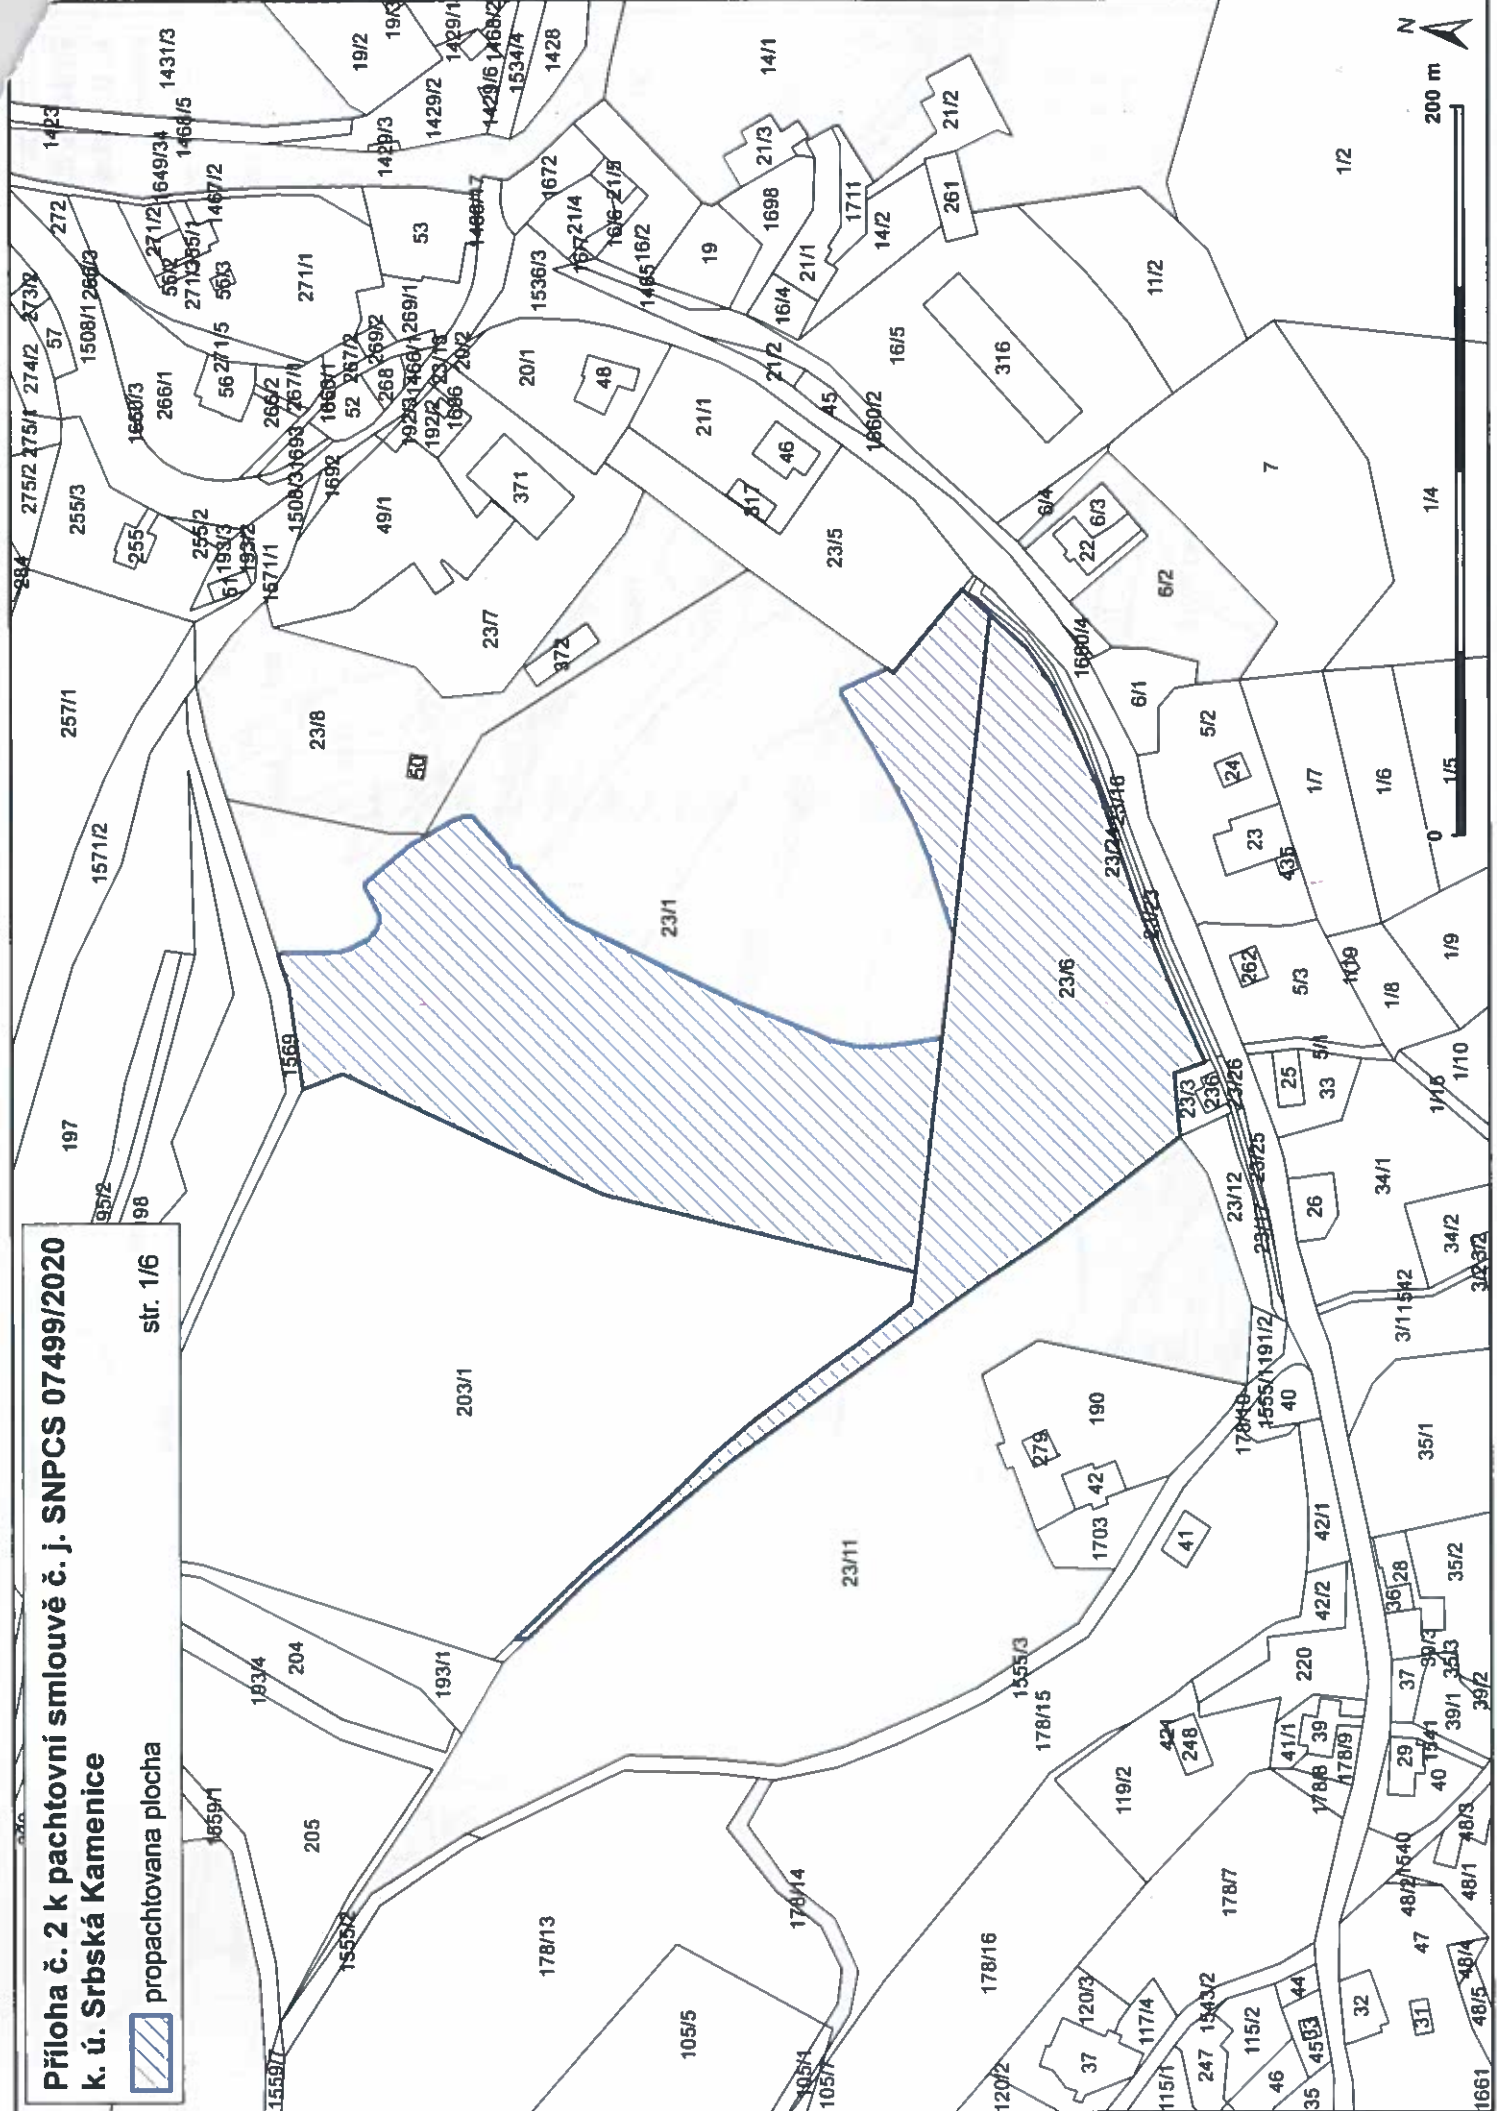

**Příloha č. 2 k pachtovní smlouvě č. j. SNPCS 07499/2020
k ú. Srbská Kamenice**

propachtovaná plocha

str. 1/6

Príloha č. 2 k pachtovnej smlouve č. j. SNPCS 07499/2020
k. ú. Srbská Kamenice

 propachtovaná plocha

str. 2/6

**Příloha č. 2 k pachtovní smlouvě č. j. SNPCS 07499/2020
k. ú. Srbská Kamenice**

propachtována plocha

str. 3/6

Příloha č. 2 k pachtovní smlouvě č. j. SNPCS 07499/2020
K. ú. Srbská Kamenice

 propachtovaná plocha

str. 4/6

**Příloha č. 2 k pachtovní smlouvě č. j. SNPCS 07499/2020
k ú. Srbská Kamenice/ Všemily**

 propachtovaná plocha

str. 6/6