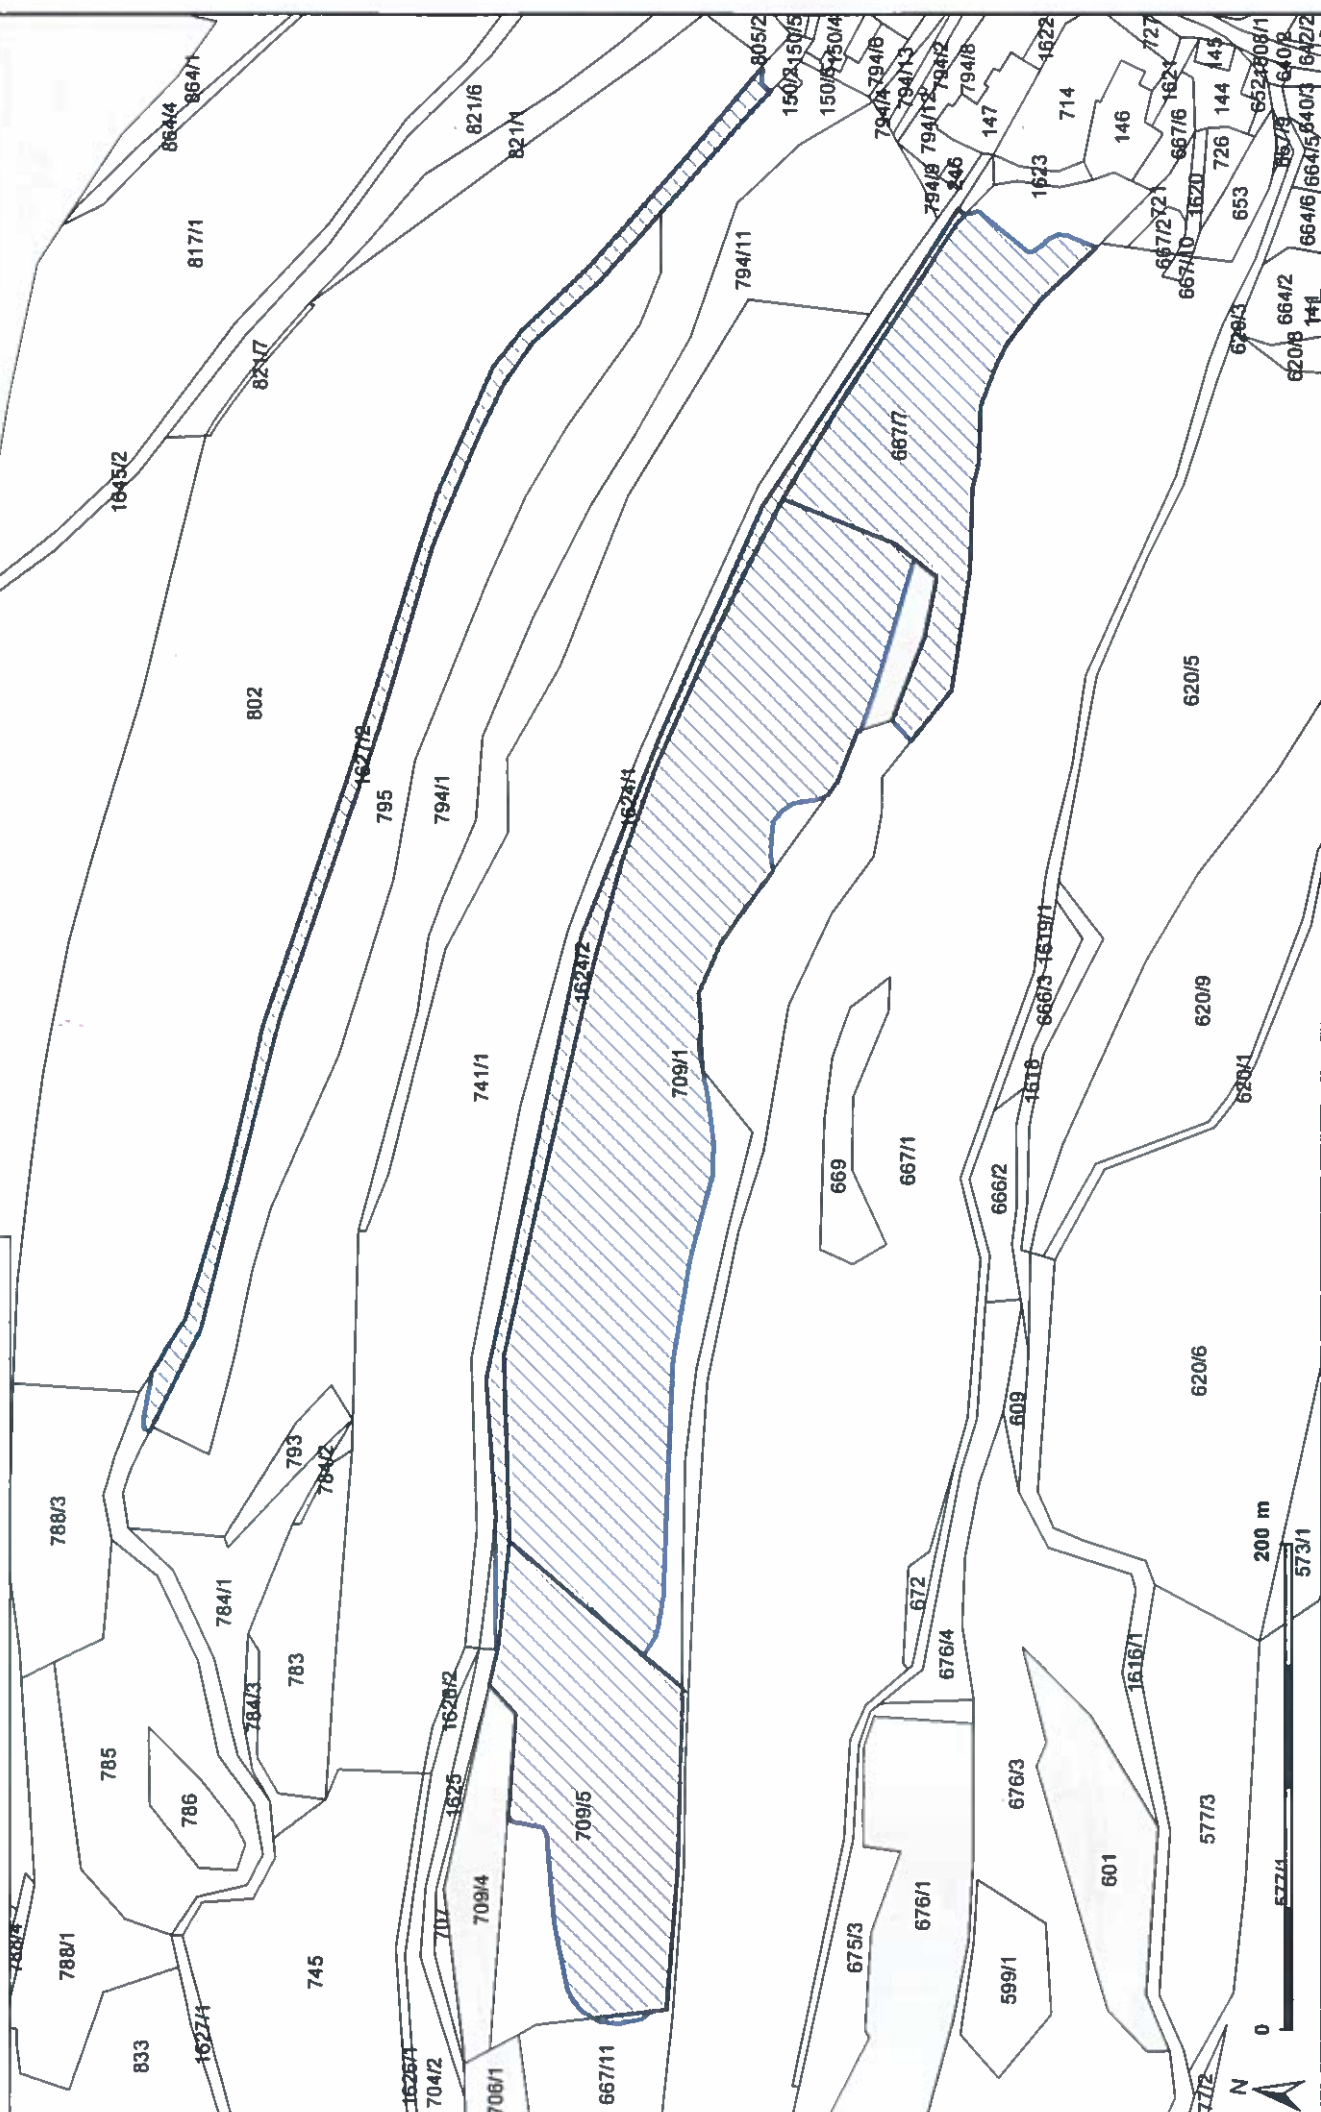

**Příloha č. 2 k pachtovní smlouvě č. j. SNPCS 07499/2020
k ú. Srbská Kamenice**

propachtovaná plocha

str. 1/6

Príloha č. 2 k pachtovnej smlouve č. j. SNPCS 07499/2020
k. ú. Srbská Kamenice

 propachtovaná plocha

str. 2/6

**Příloha č. 2 k pachtovní smlouvě č. j. SNPCS 07499/2020
k. ú. Srbská Kamenice**

propachtována plocha

str. 3/6

Příloha č. 2 k pachtovní smlouvě č. j. SNPCS 07499/2020
K. ú. Srbská Kamenice

 propachtovaná plocha

str. 4/6

**Příloha č. 2 k pachtovní smlouvě č. j. SNPCS 07499/2020
k ú. Srbská Kamenice/ Všemily**

 propachtovaná plocha

str. 6/6