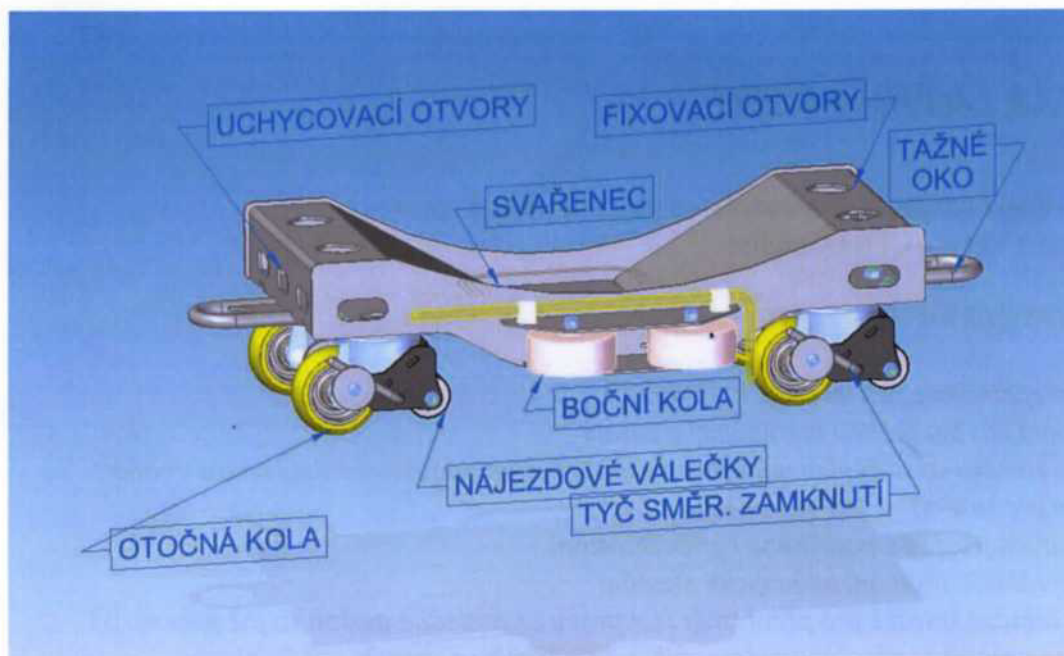

Popis 3467 CPS-CAR MOVING SKATE

Cena obsahuje:

- 4 x vozík
- 4 x uchycovací popruh kola k vozíku

název dílu	počet jednotek	cena za jednotku	celkem
3467 CPS-CAR MOVING SKATE	4 ks	15 756 Kč	63 024 Kč
		cena bez DPH	63 024 Kč

Platební podmínky: 100 % při dodání

Termín dodání: dle dohody

Platnost cenové nabídky: 10 dnů

V Kralicích na Hané dne 23. listopadu 2020