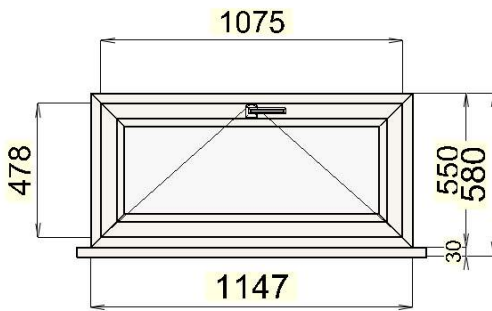

Cena doplňků: 1146,00 CZK

Cena montáže: 1590,00 CZK

Celkem (bez DPH): 11618,48 CZK

Pozn.:

Pozice: 4

Název výrobku: Sestavy

Základní cena: 3899,00 CZK

Rám: BR 70/83 MM AD/MD bílá/nussbaum natur folie