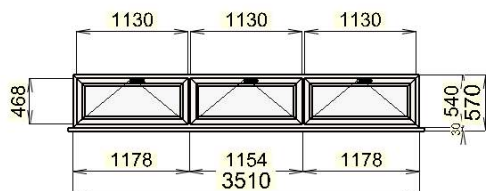

Cena doplňků: 212,00 CZK

Cena montáže: 438,00 CZK

Celkem (bez DPH): 2699,91 CZK

Pozn.:

Pozice:	7	Název výrobku:	Sestavy výrobní rozměr bude upřesněn	
		Základní cena:	11614,00 CZK	
		Rám: BR 70/83 MM AD/MD	bílá/nussbaum natur folie	
		Křídlo: FL 54/83 MM AD/MD	bílá/nussbaum natur folie	
		Výplň: 1 F4-14-F4-14-F4 Ug=0.6 33dB		
		Počet kusů: 2	Cena za ks:	11614,00 CZK
		Cena za počet:	23228,00 CZK	
		Cena za počet po slevě:	SLEVA 26,%	17072,58 CZK
		Doplň.: Vnitřní parapet 250	3400 x 2,0 ks	2102,00 CZK
		Žaluzie interiérové 714	896 x 6,0 ks	2220,00 CZK
		Cena doplňků:	4322,00 CZK	
		Cena montáže:	2950,00 CZK	
		Celkem (bez DPH):	24344,58 CZK	
		Pozn.:		

Pozice:	8	Název výrobku:	Sestavy výrobní rozměr bude upřesněn	
		Základní cena:	11981,00 CZK	
		Rám: BR 70/83 MM AD/MD	bílá/nussbaum natur folie	
		Křídlo: FL 54/83 MM AD/MD	bílá/nussbaum natur folie	
		Výplň: 1 F4-14-F4-14-F4 Ug=0.6 33dB		
		Počet kusů: 5	Cena za ks:	11981,00 CZK
		Cena za počet:	59905,00 CZK	
		Cena za počet po slevě:	SLEVA 26,%	44030,18 CZK
		Doplň.: Vnitřní parapet 250	3610 x 5,0 ks	5575,00 CZK
		Žaluzie interiérové 714	966 x 15,0 ks	5700,00 CZK
		Cena doplňků:	11275,00 CZK	
		Cena montáže:	7775,00 CZK	
		Celkem (bez DPH):	63080,18 CZK	
		Pozn.:		