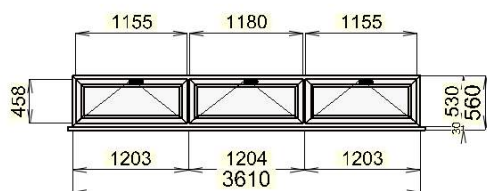

Pozn.:

Pozice: 3	Název výrobku: Sestavy
-----------	------------------------

Základní cena: 12085,00 CZK

Rám: BR 70/83 MM AD/MD bílá/nussbaum natur folie

Křídlo: FL 54/83 MM AD/MD bílá/nussbaum natur folie