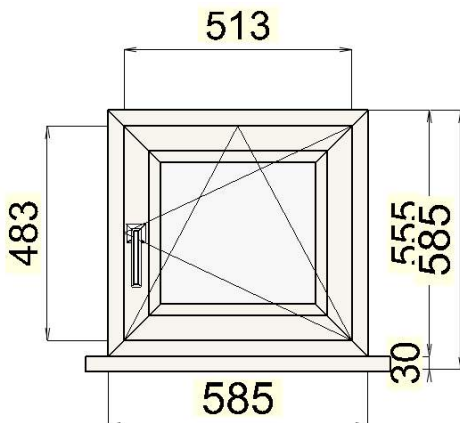

Cena doplňků: 398,00 CZK

Cena montáže: 674,00 CZK

Celkem (bez DPH): 4030,38 CZK

Pozn.:

Pozice: 6

Název výrobku: Sestavy

Základní cena: 2789,00 CZK

Rám: BR 70/83 MM AD/MD bílá/nussbaum natur folie