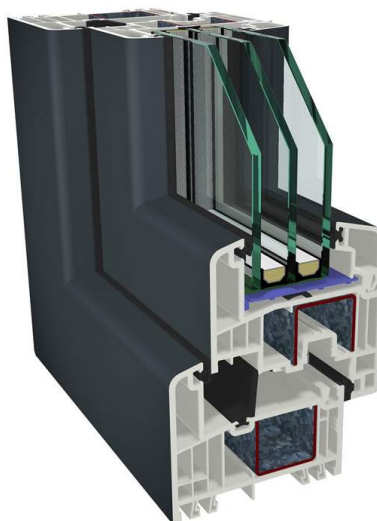

Datum vytvoření: 8. 9. 2020

Zpracoval:

Držitel certifikátu ISO 9001 a 14001	Objednatel: Zotavovna Věžeňské služby
Adresa: Bílá Třemešná 263 544 72	Adresa: Předbní Labská 43 Špindlerův Mlýn
IČO: 63217911 DIČ: CZ63217911	IČO/R.Č.: DIČ:
Tel.: 499 396 385	Tel.: 602 181 199 Fax:
Fax.: 499 396 385	Bankovní spojení: /
E-mail: info@allmo-profil.cz	

Vážený zákazníku, děkujeme za Vaši poptávku a nabízíme Vám:

- Kvalitní německé plastové profily GEALAN S 9000 se stavební hloubkou 83 mm
- Nejnovější šestikomorové provedení se středovým těsněním a mikroventilací
- Izolační dvojskla (Ug 1,1), trojskla (Ug 0,6), bezpečnostní connex a speciální skla
- Osvědčené kování Siegenia Aubi
- Téměř 40 dekorů dle výběru
- Ceny včetně specializované montáže
  - Dopravné v okruhu 50 km od sídla firmy Allmo-profil ZDARMA!
  - Zaměření ZDARMA!

Jsme ČESKÝ výrobce oken a dveří s dlouholetou tradicí od roku 1995.

Zabýváme se také výrobou z hliníkových profilů.

Dále nabízíme:

- Doplnky jako vnitřní a vnější žaluzie, rolety, parapety, sítě proti hmyzu
- Demontáž a likvidaci starých oken
- Zednické zapravení nových oken
- Parotěsné a paropropustné pásy, 3D pěnu pro lepší tepelně izolační vlastnosti
- Vlepovaná skla pro lepší statické vlastnosti