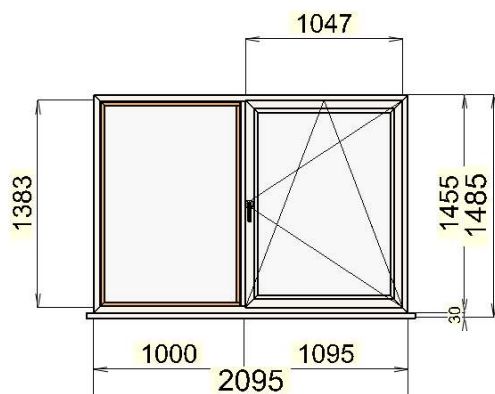

Číslo nabídky: 2020/597	Název etapy: Etapa č. 1
Pozice: 1	Název výrobku: Sestavy

Základní cena: 10605,00 CZK

Rám: BR 70/83 MM AD/MD bílá/nussbaum natur folie

Křídlo: FL 54/83 MM AD/MD bílá/nussbaum natur folie

Výplň: 1 F4-14-F4-14-F4 Ug=0.6 33dB

2 F4-14-F4-14-F4 Ug=0.6 33dB

Počet kusů: 2 Cena za ks: 10605,00 CZK

Cena za počet: 21210,00 CZK

Cena za počet po slevě: SLEVA 26,% 15589,35 CZK

Doplň.: Vnitřní parapet 250 2195 x 2,0 ks 1356,00 CZK

Žaluzie interiérové 714 884 x 2,0 ks 1100,00 CZK

Žaluzie interiérové 714 884 x 2,0 ks 1060,00 CZK

Cena doplňků: 3516,00 CZK

Cena montáže: 2726,00 CZK

Celkem (bez DPH): 21831,35 CZK

Pozn.:

Pozice: 2	Název výrobku: Sestavy