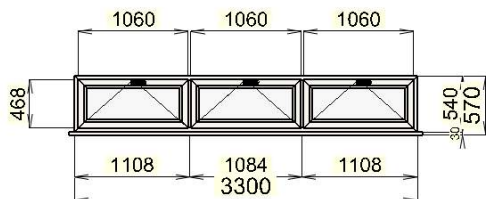

Cena doplňků: 212,00 CZK

Cena montáže: 438,00 CZK

Celkem (bez DPH): 2699,91 CZK

Pozn.:

Pozice:	7	Název výrobku:	Sestavy výrobní rozměr bude upřesněn	
		Základní cena:	11614,00 CZK	
		Rám: BR 70/83 MM AD/MD	bílá/nussbaum natur folie	
		Křídlo: FL 54/83 MM AD/MD	bílá/nussbaum natur folie	
		Výplň: 1 F4-14-F4-14-F4 Ug=0.6 33dB		
		Počet kusů: 2	Cena za ks:	11614,00 CZK
		Cena za počet:	23228,00 CZK	
		Cena za počet po slevě:	SLEVA 26,%	17072,58 CZK
		Doplň.: Vnitřní parapet 250	3400 x 2,0 ks	2102,00 CZK
		Žaluzie interiérové 714	896 x 6,0 ks	2220,00 CZK
		Cena doplňků:	4322,00 CZK	
		Cena montáže:	2950,00 CZK	
		Celkem (bez DPH):	24344,58 CZK	
		Pozn.:		