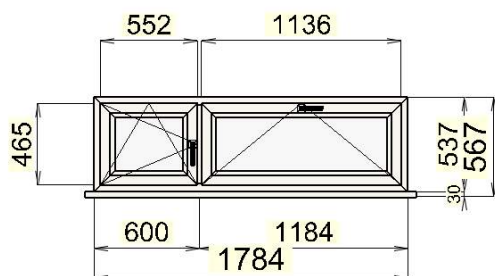

Žaluzie interiérové 714 884 x 2,0 ks 1100,00 CZK

Žaluzie interiérové 714 884 x 2,0 ks 1060,00 CZK

Cena doplňků: 3516,00 CZK

Cena montáže: 2726,00 CZK

Celkem (bez DPH): 21831,35 CZK

Pozn.:

Pozice: 2	Název výrobku: Sestavy
-----------	------------------------