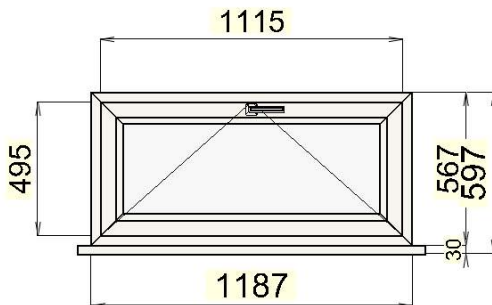

Cena doplňků: 385,00 CZK

Cena montáže: 651,00 CZK

Celkem (bez DPH): 3901,76 CZK

Pozn.:

Pozice: 5

Název výrobku: Sestavy

Základní cena: 4025,00 CZK

Rám: BR 70/83 MM AD/MD bílá/nussbaum natur folie