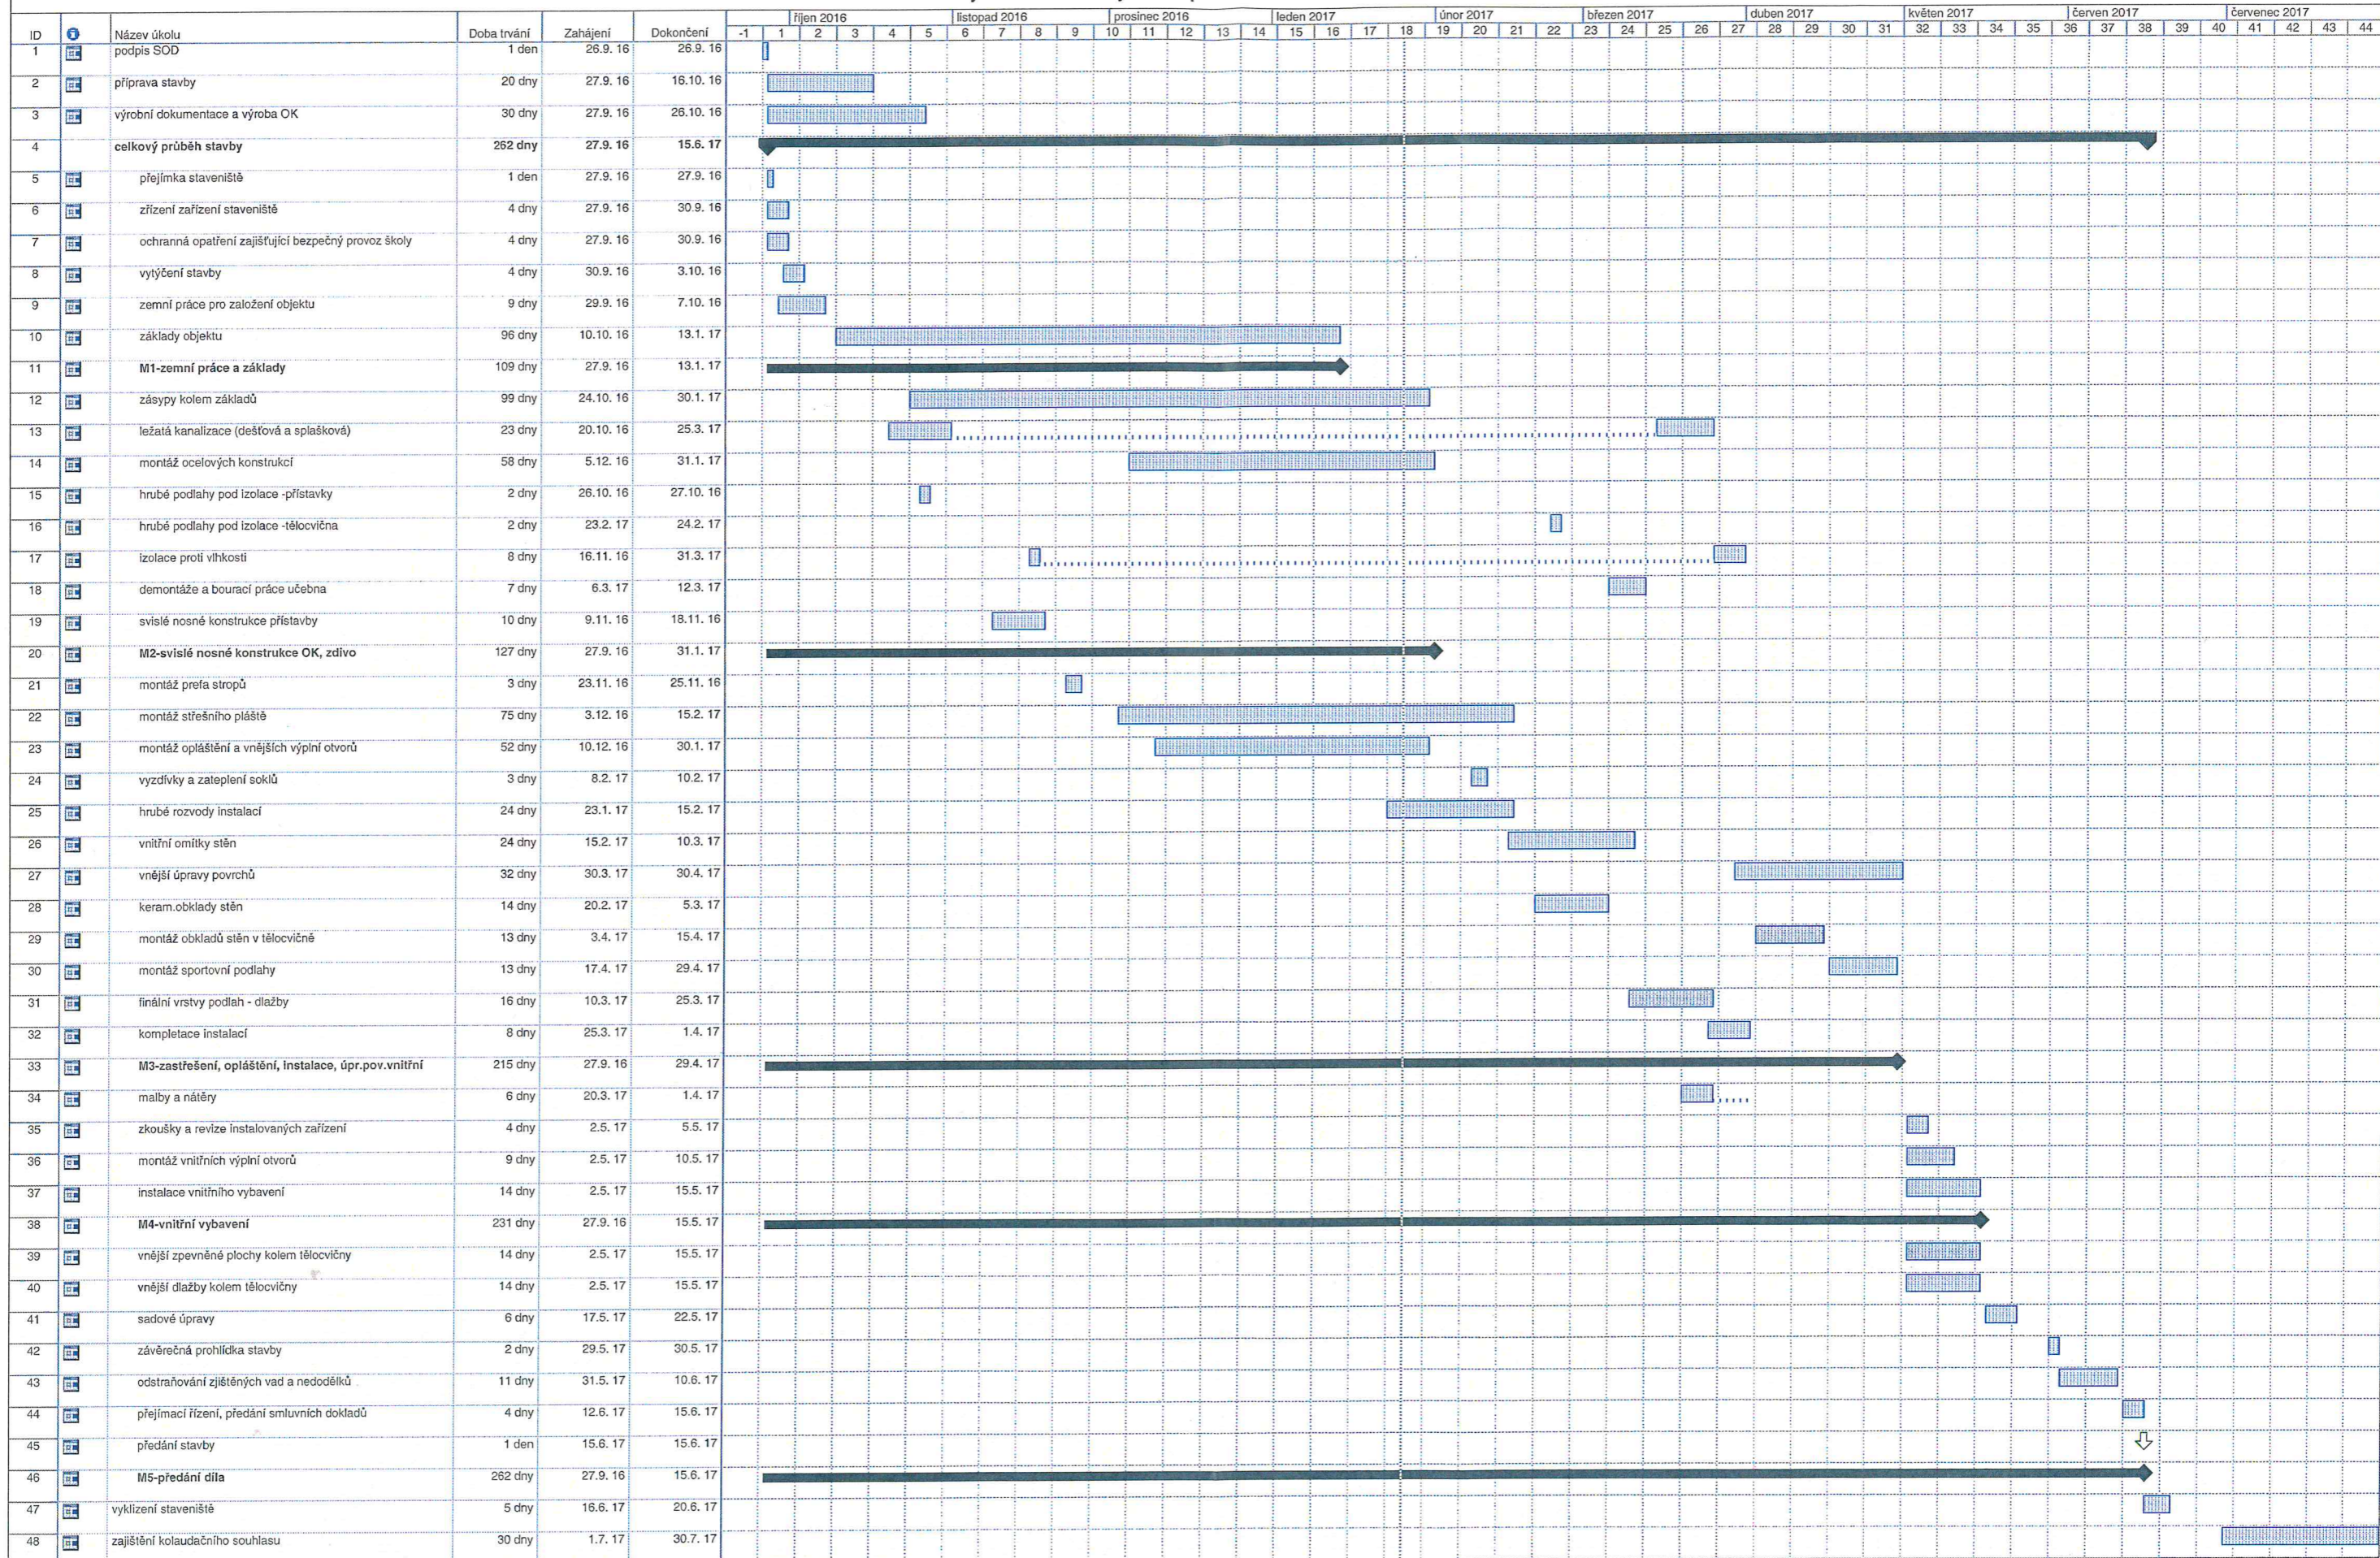

Výstavba tělocvičny u ZŠ č.p. 136 v Ostravě - Petřkovicích

Projekt: 338-16-HMG  
Datum: 26.Jedna 2017

Úkol Rozdělení Průběh Milník Souhrnný Souhrn projektu Vnější úkoly Vnější milník Konečný termín