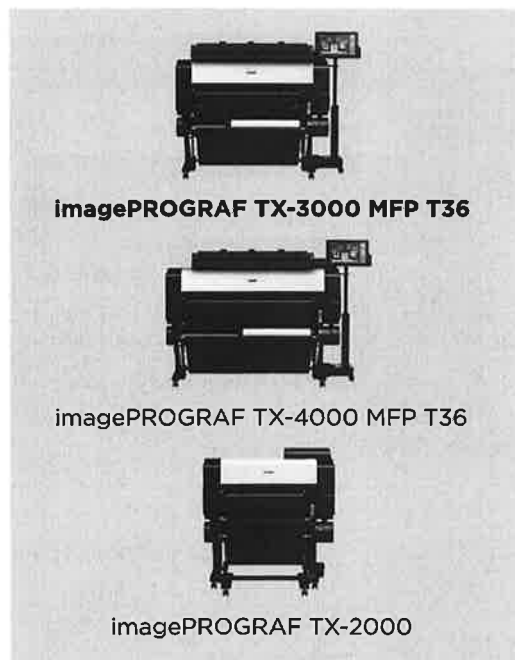

PRODUKTOVÁ ŘADA

Canon

Explore. Inspire. Improve.