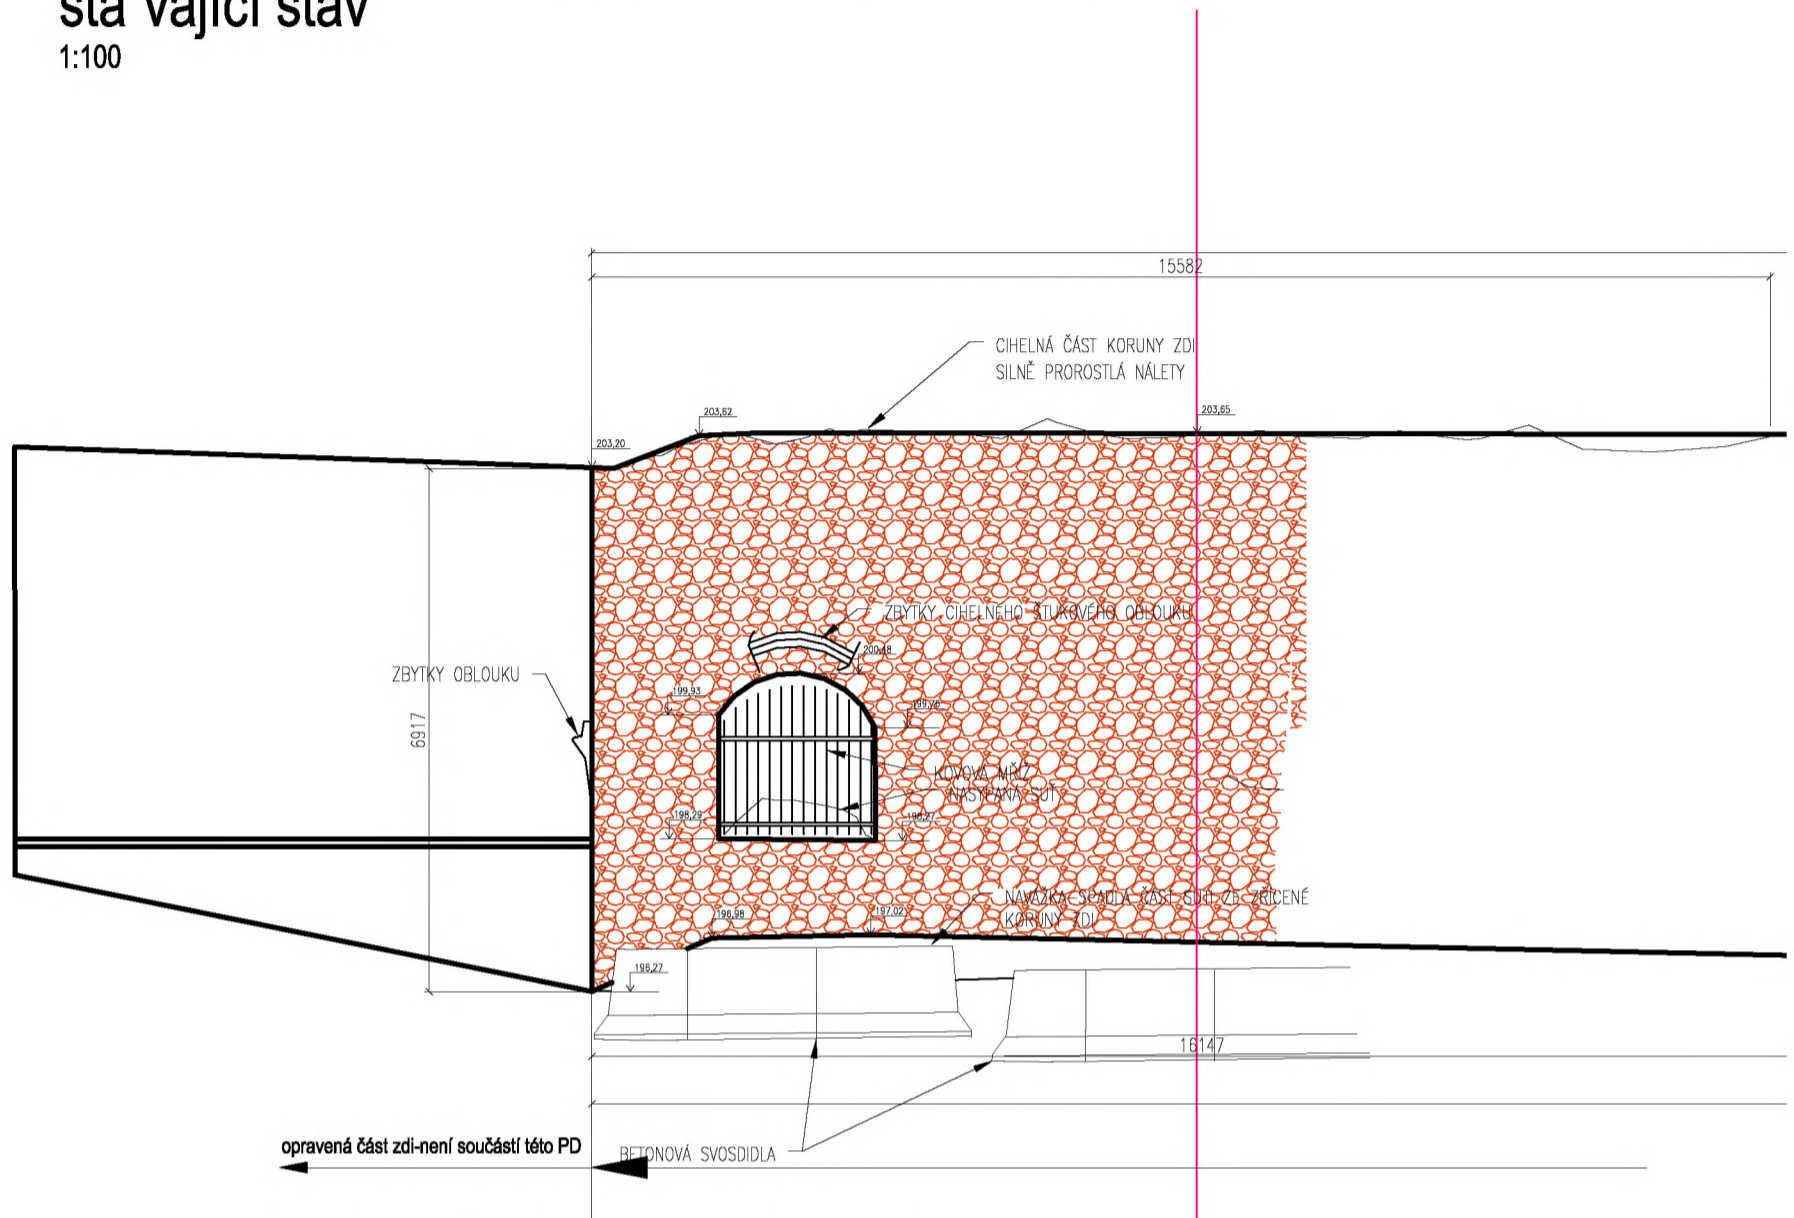

POHLED NA OPĚRNOU ZEĎ 1 - část patřící magistrátu

stávající stav

1:100

POHLED NA OPĚRNOU ZEĎ 1 - část patřící magistrátu

navrhované úpravy

1:100