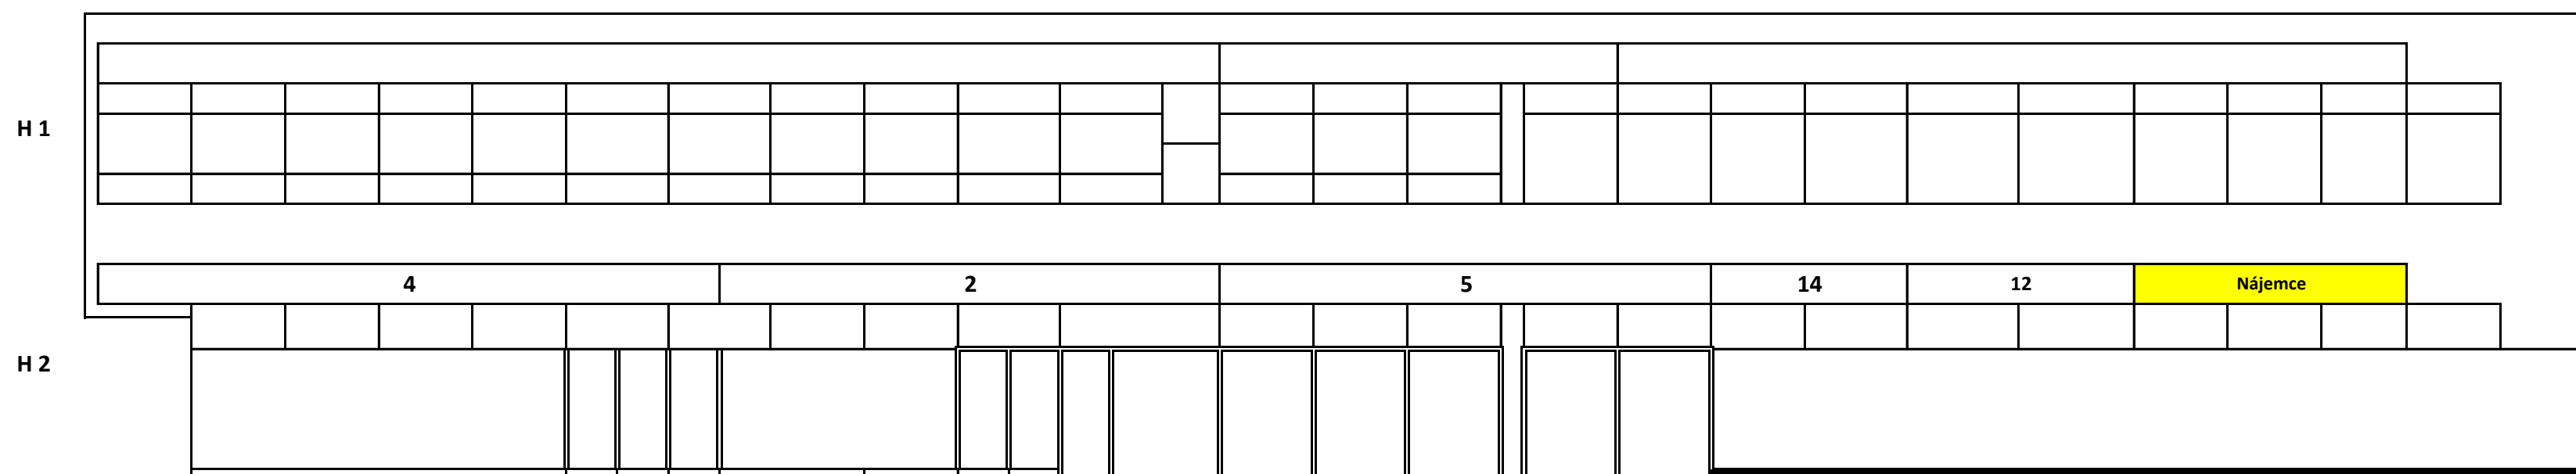

Nákres vymezení plochy pro polep

Dr. Lukášové

POHLED ČÁST A

A 2												
	Nájemce				11				12			
A 1												

Rozměry poutače: 0,7 x 5,52 m

Rozměry poutače 12: 0,7 x 5,52 m

Rozměry poutače 11: 0,7 x 5,52 m

POHLED ČÁST H

Rozměry poutače: 0,7 x 4,0 m

Rozměry poutače 4: 0,7 x 9,0 m

Rozměry poutače 2: 0,7 x 7,0 m

Rozměry poutače 5: 0,7 x 7,0 m

Rozměry poutače 14: 0,7 x 3,8 m

Rozměry poutače 12: 0,7 x 3,8 m