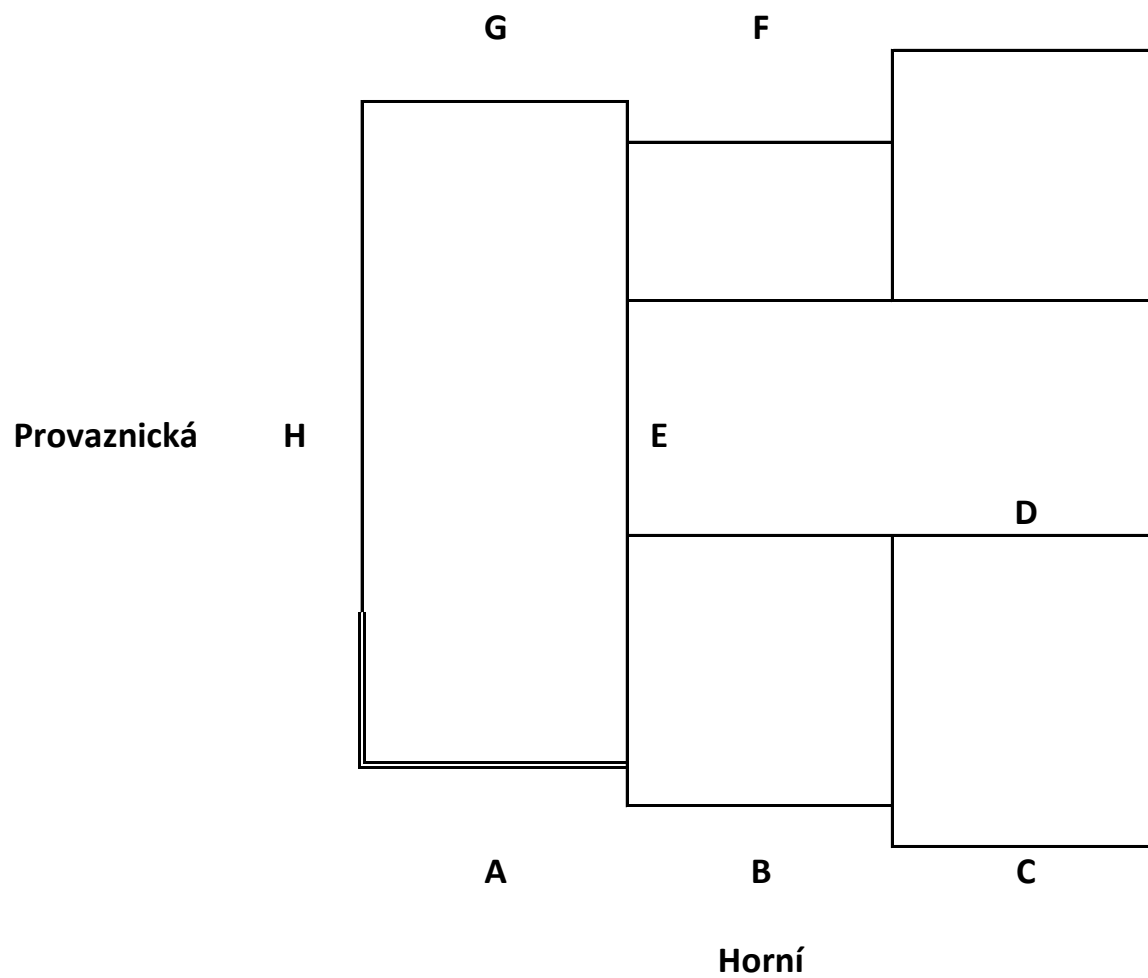

Nákres vymezení plochy pro polep

Dr. Lukášové

POHLED ČÁST A

A 2												
	Nájemce				11				12			
A 1												

Rozměry poutače: 0,7 x 5,52 m

Rozměry poutače 12: 0,7 x 5,52 m

Rozměry poutače 11: 0,7 x 5,52 m

POHLED ČÁST H

Rozměry poutače: 0,7 x 4,0 m

Rozměry poutače 4: 0,7 x 9,0 m

Rozměry poutače 2: 0,7 x 7,0 m

Rozměry poutače 5: 0,7 x 7,0 m

Rozměry poutače 14: 0,7 x 3,8 m

Rozměry poutače 12: 0,7 x 3,8 m