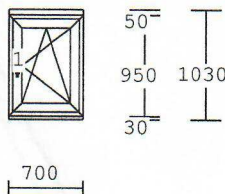

!!!Všechny pohledy na okna a dveře jsou z interiéru!!!

Pol.	množství	Popis	cena/ks Kč	celkov Kč
1	1.00 ks	2-dílný prvek  <b>Profil : INOUTIC</b> Systém : PRESTIGE Barva : Bílá Křídlo : rovné Kování : otevíravé levé 1B otevíravé sklopné pravé 1B <b>Výplň : Sklo 4-16-4 k=1,1W/m2K</b> Dole : podkladový profil 30 mm Bezpečnostní klika Secustic  Rozměry: 1170x1140  Parapet vnitřní plastový bílý hl. 130 mm . . délka 1250mm. . 1ks  Přechodová lišta	8.480	8.480
2	1.00 ks	1-dílný prvek  <b>Profil : INOUTIC</b> Systém : PRESTIGE Barva : Bílá Křídlo : rovné Kování : otevíravé sklopné pravé 1B <b>Výplň : Sklo 4-16-4 k=1,1W/m2K</b> <b>Ornam. sklo crepi</b> Nahoře : rozšiřovací profil 50 mm Dole : podkladový profil 30 mm Bezpečnostní klika Secustic  Rozměry: 700 x950  Parapet vnitřní plastový bílý hl. 290 mm . . délka 950mm. . 1ks  Přechodová lišta	4.363	4.363