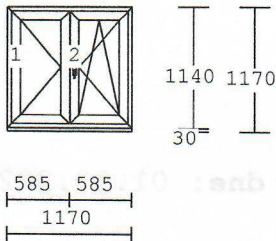

!!!Všechny pohledy na okna a dveře jsou z interiéru!!!

Pol.	množství	Popis	cena/ks Kč	celkov Kč
1	1.00 ks	2-dílný prvek  <b>Profil : INOUTIC</b> Systém : PRESTIGE Barva : Bílá Křídlo : rovné Kování : otevíravé levé 1B otevíravé sklopné pravé 1B <b>Výplň : Sklo 4-16-4 k=1,1W/m2K</b> Dole : podkladový profil 30 mm Bezpečnostní klika Secustic  Rozměry: 1170x1140  Parapet vnitřní plastový bílý hl. 130 mm . . délka 1250mm. . 1ks  Přechodová lišta	8.480	8.480
2	1.00 ks	1-dílný prvek  <b>Profil : INOUTIC</b> Systém : PRESTIGE Barva : Bílá Křídlo : rovné Kování : otevíravé sklopné pravé 1B <b>Výplň : Sklo 4-16-4 k=1,1W/m2K</b> <b>Ornam. sklo crepi</b> Nahoře : rozšiřovací profil 50 mm Dole : podkladový profil 30 mm Bezpečnostní klika Secustic  Rozměry: 700 x950  Parapet vnitřní plastový bílý hl. 290 mm . . délka 950mm. . 1ks  Přechodová lišta	4.363	4.363