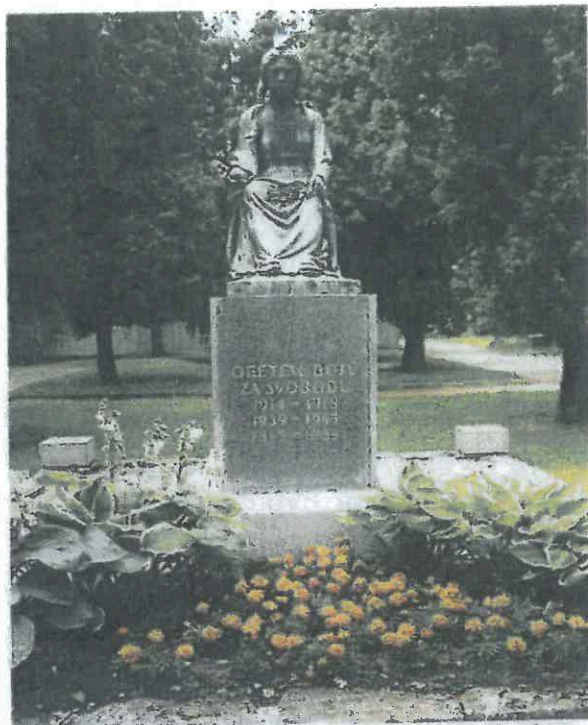

Veselá – boží muka na sloupu (NKP)

Mnichovo Hradiště – pomník 1866

Mnichovo Hradiště – hrobka Jana Švermy (NKP)

Mnichovo Hradiště – pomník Jana Husa

Mnichovo Hradiště – pomník za svobodu

Mnichovo Hradiště – Mariánský sloup (NKP)