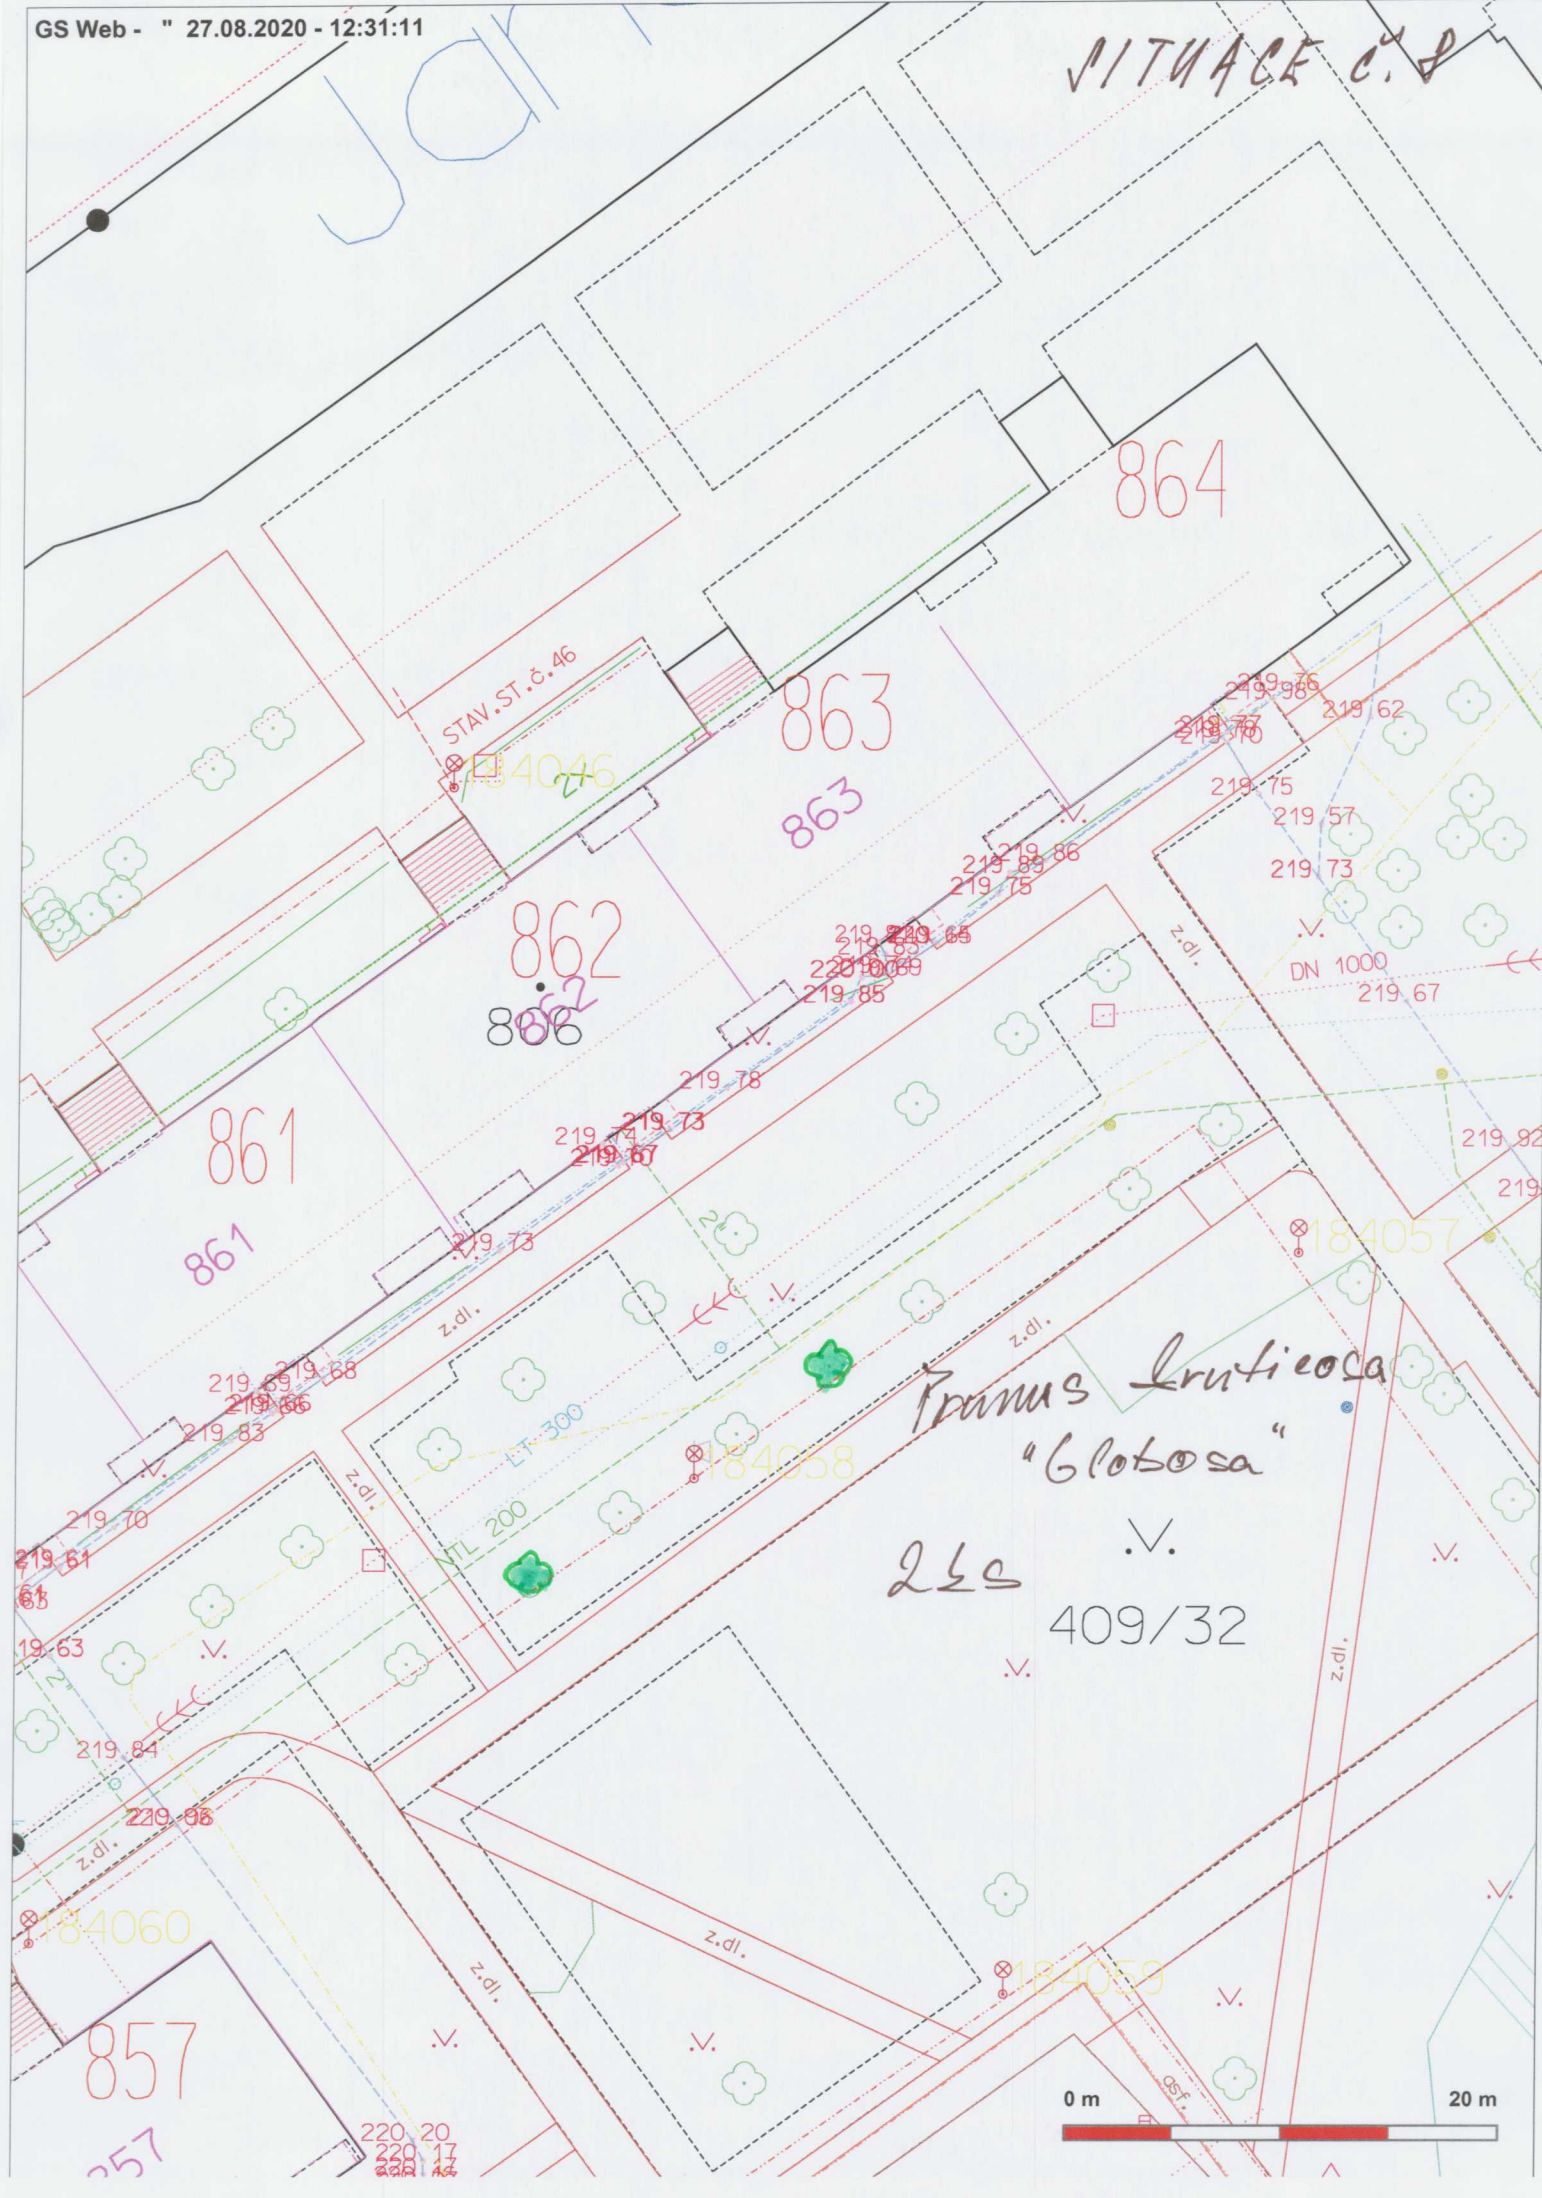

MITHACE c. d

864

863
863

862
862
862

861
861

857
857

STAV. ST. č. 46
4046

Prunus brutiocosa
"Glabosa"