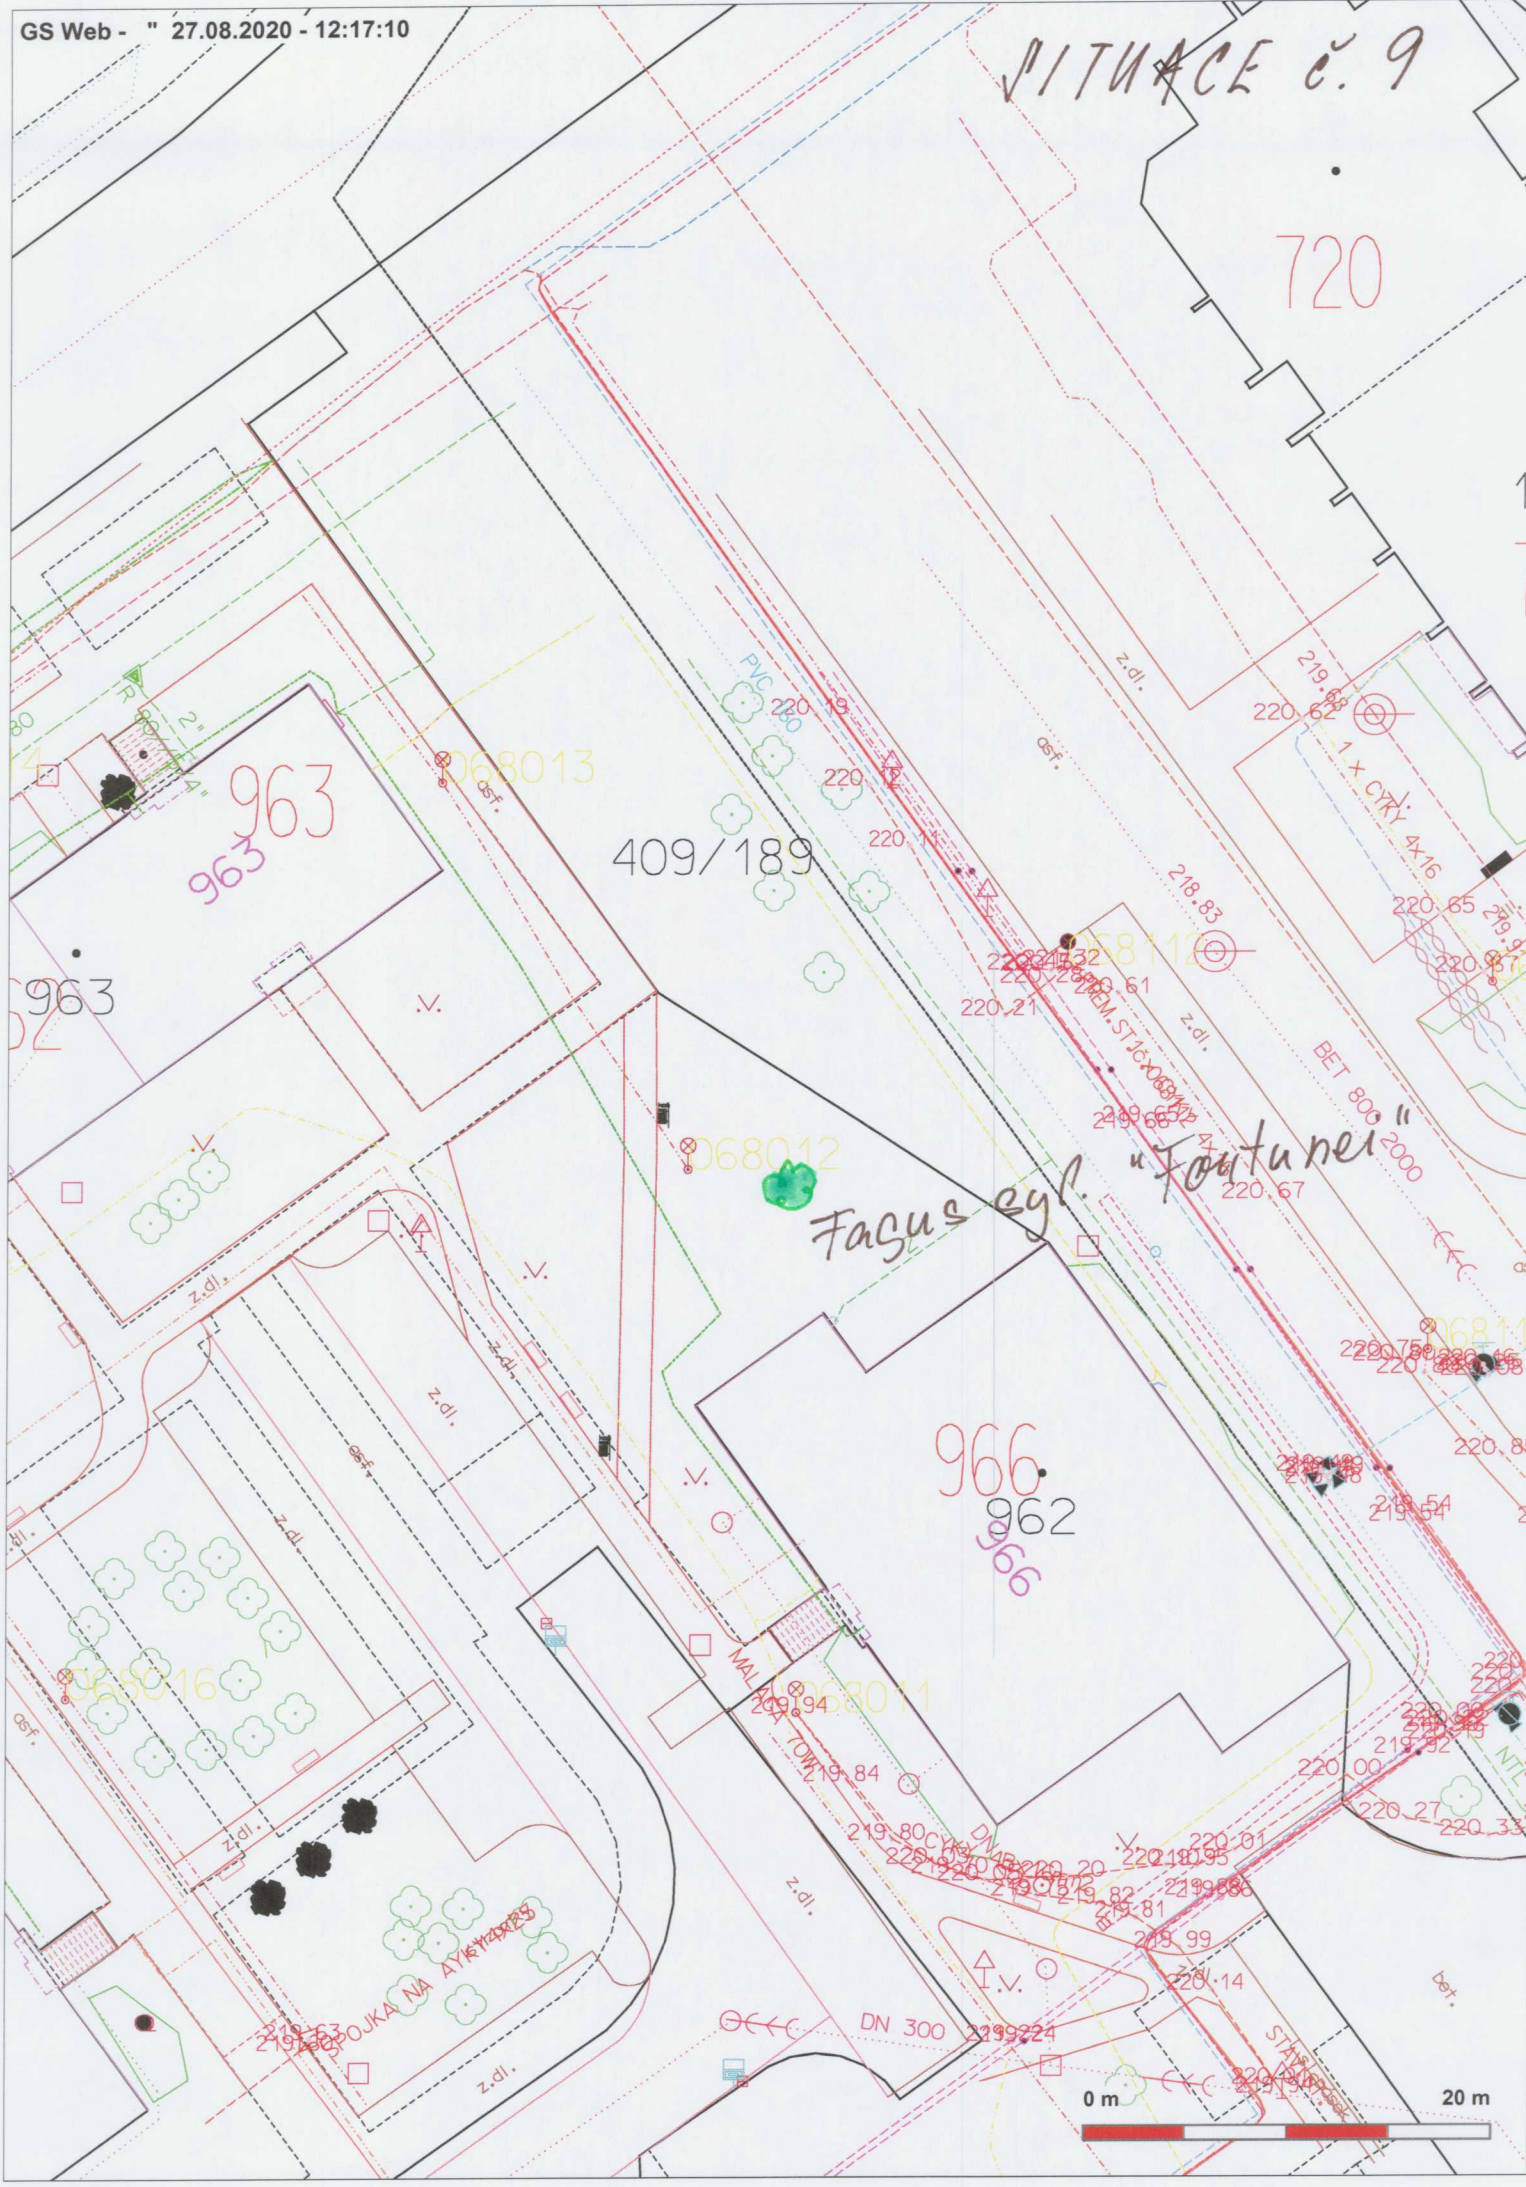

PITVAČE č. 9

720

409/189

963
963

963

Fagus syl. "Fontanei"

966
962
966

965
966

968
968

OUKA NA ATRVYXZS

DN 300