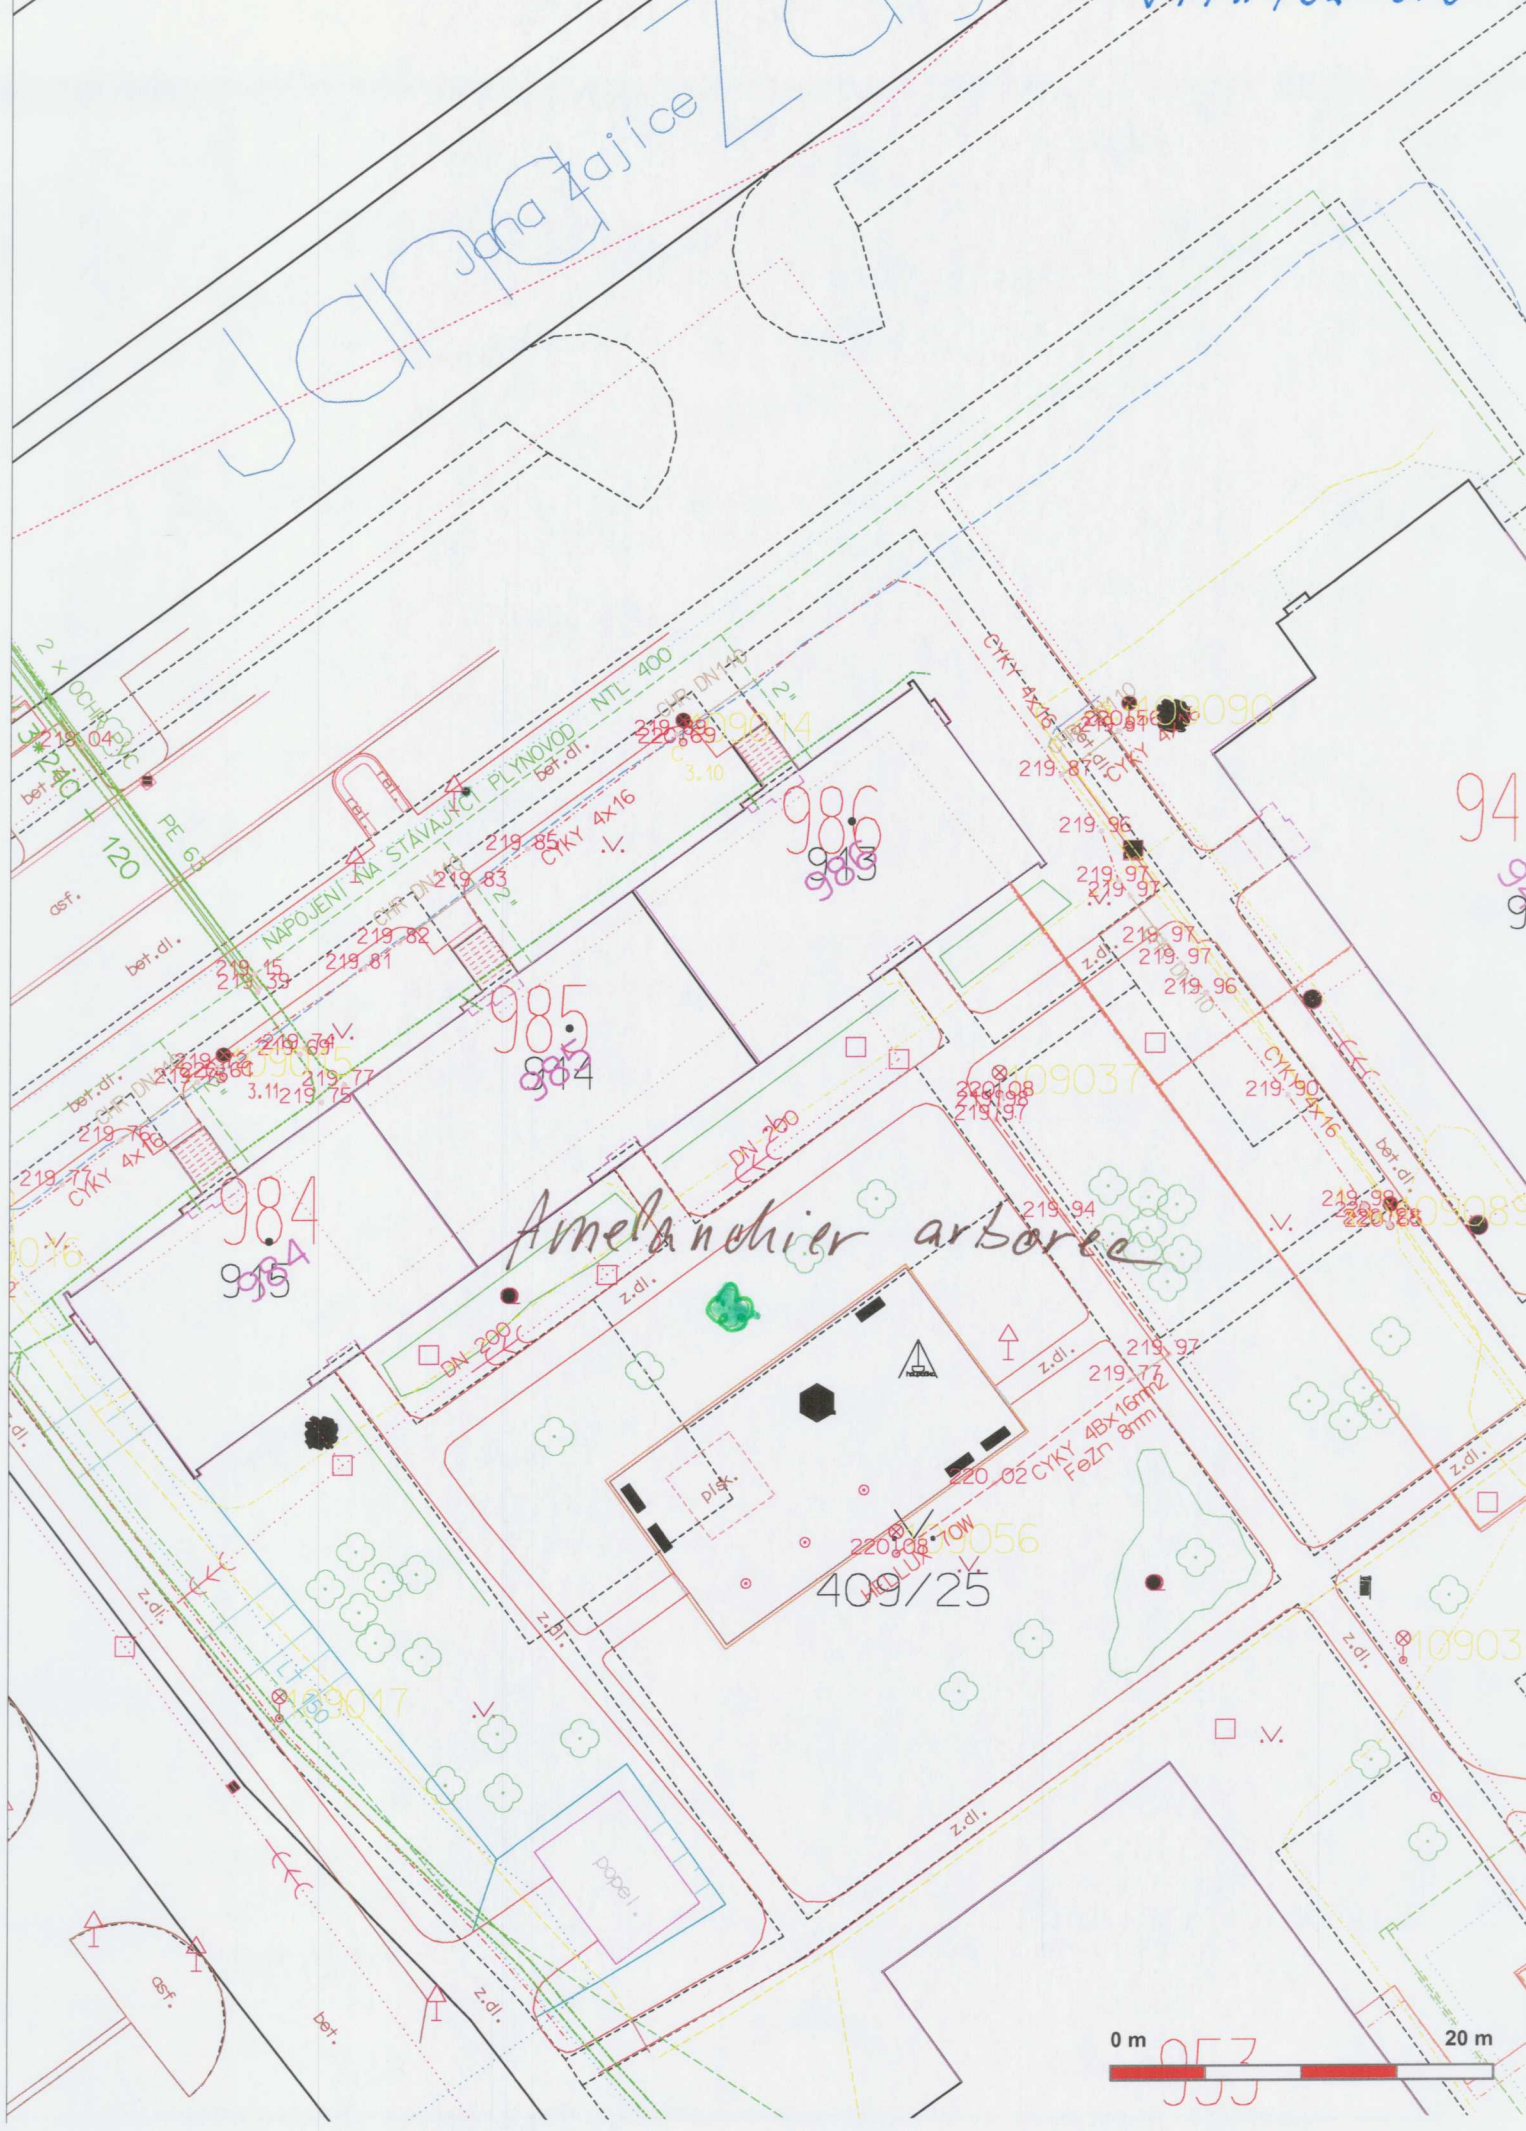

bytovka

Amelanchier arborea

- 468/4 423
- 468/5 423
- 468/6 423
- 468/7 423
- 468/8 423
- 468/9 423
- 468/10 423

SITUACE č. 3

Jana Zajicek

Amelanchier arborea

409/25

SITUACE č. 4

2720/37

Betula pendula
Betula pubescens

09/20

Jana Zajice

STANICE STUDANECKÉHO LESA
stoka DN 1000 (není ve stoku)

JANA ZAJICE osf.
DN 400
HELLUX M5401
1x10m²

Amelanchier arborea

960
966