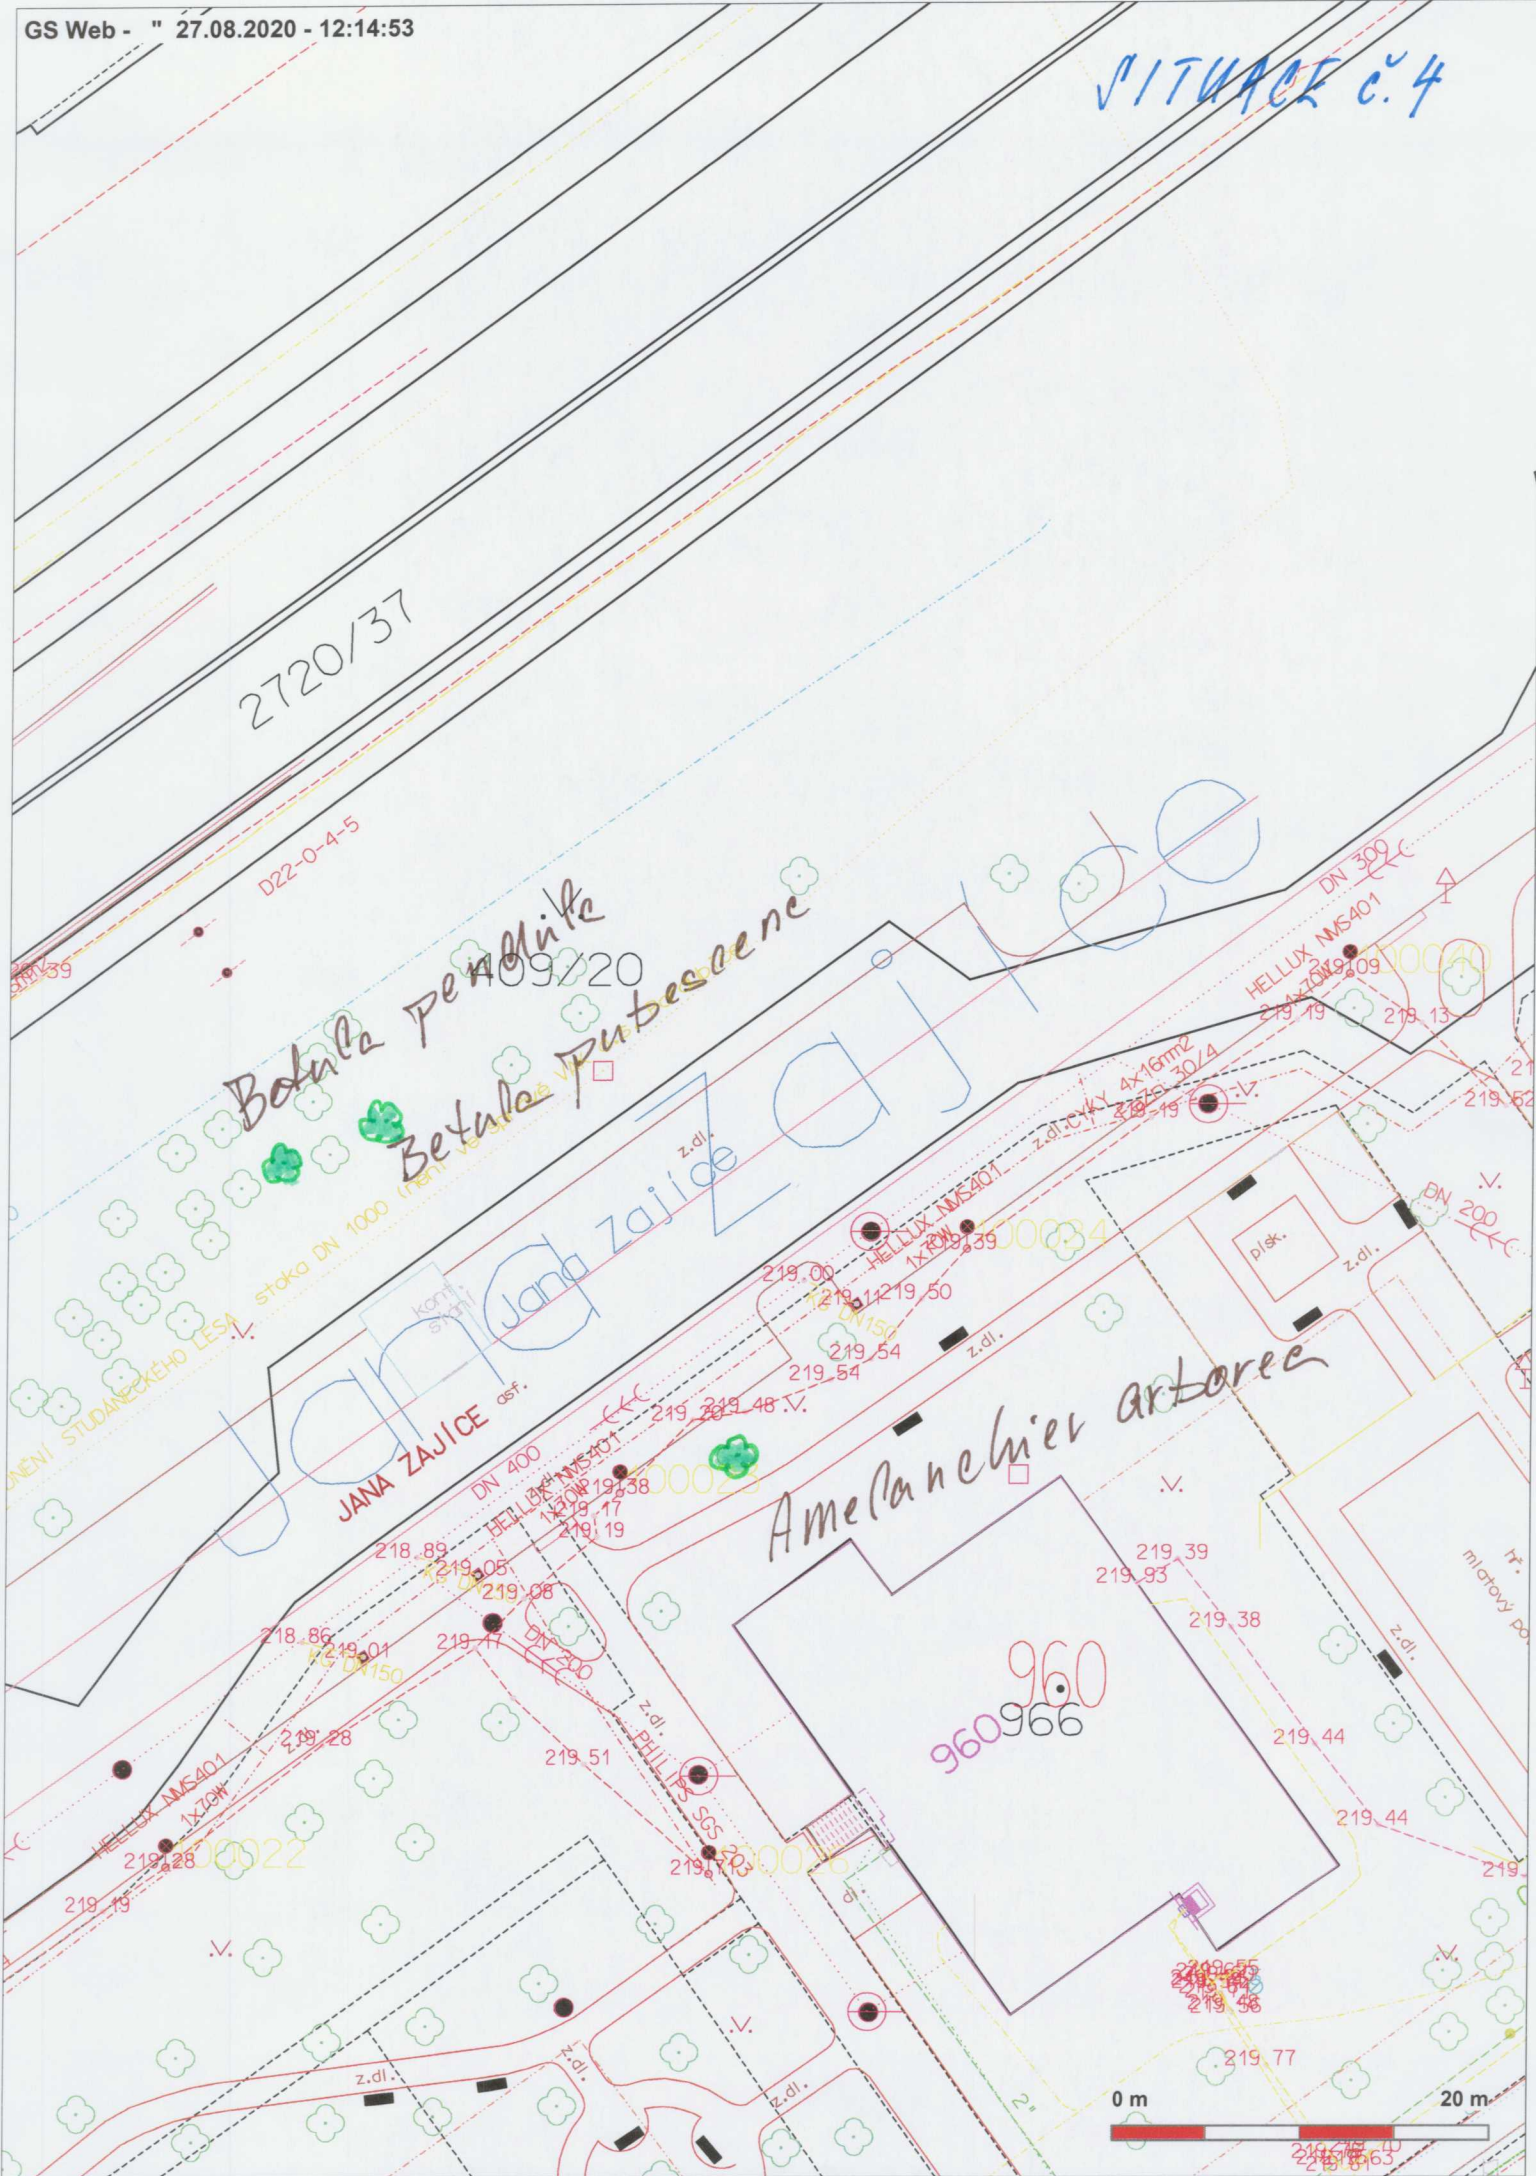

bytovka

Amelanchier arborea

- 468/4 423
- 468/5 423
- 468/6 423
- 468/7 423
- 468/8 423
- 468/9 423
- 468/10 423

SITUACE č. 3

Jana Zajicek

Amelanchier arborea

409/25

SITUACE č. 4

2720/37

Betula pendula
Betula pubescens

09/20

Jana Zajice

STANICE STUDANECKÉHO LESA
stoka DN 1000 (není ve stoku)

JANA ZAJICE osf.
DN 400
HELLUX M5401
1x10m²

Amelanchier arborea

960
966