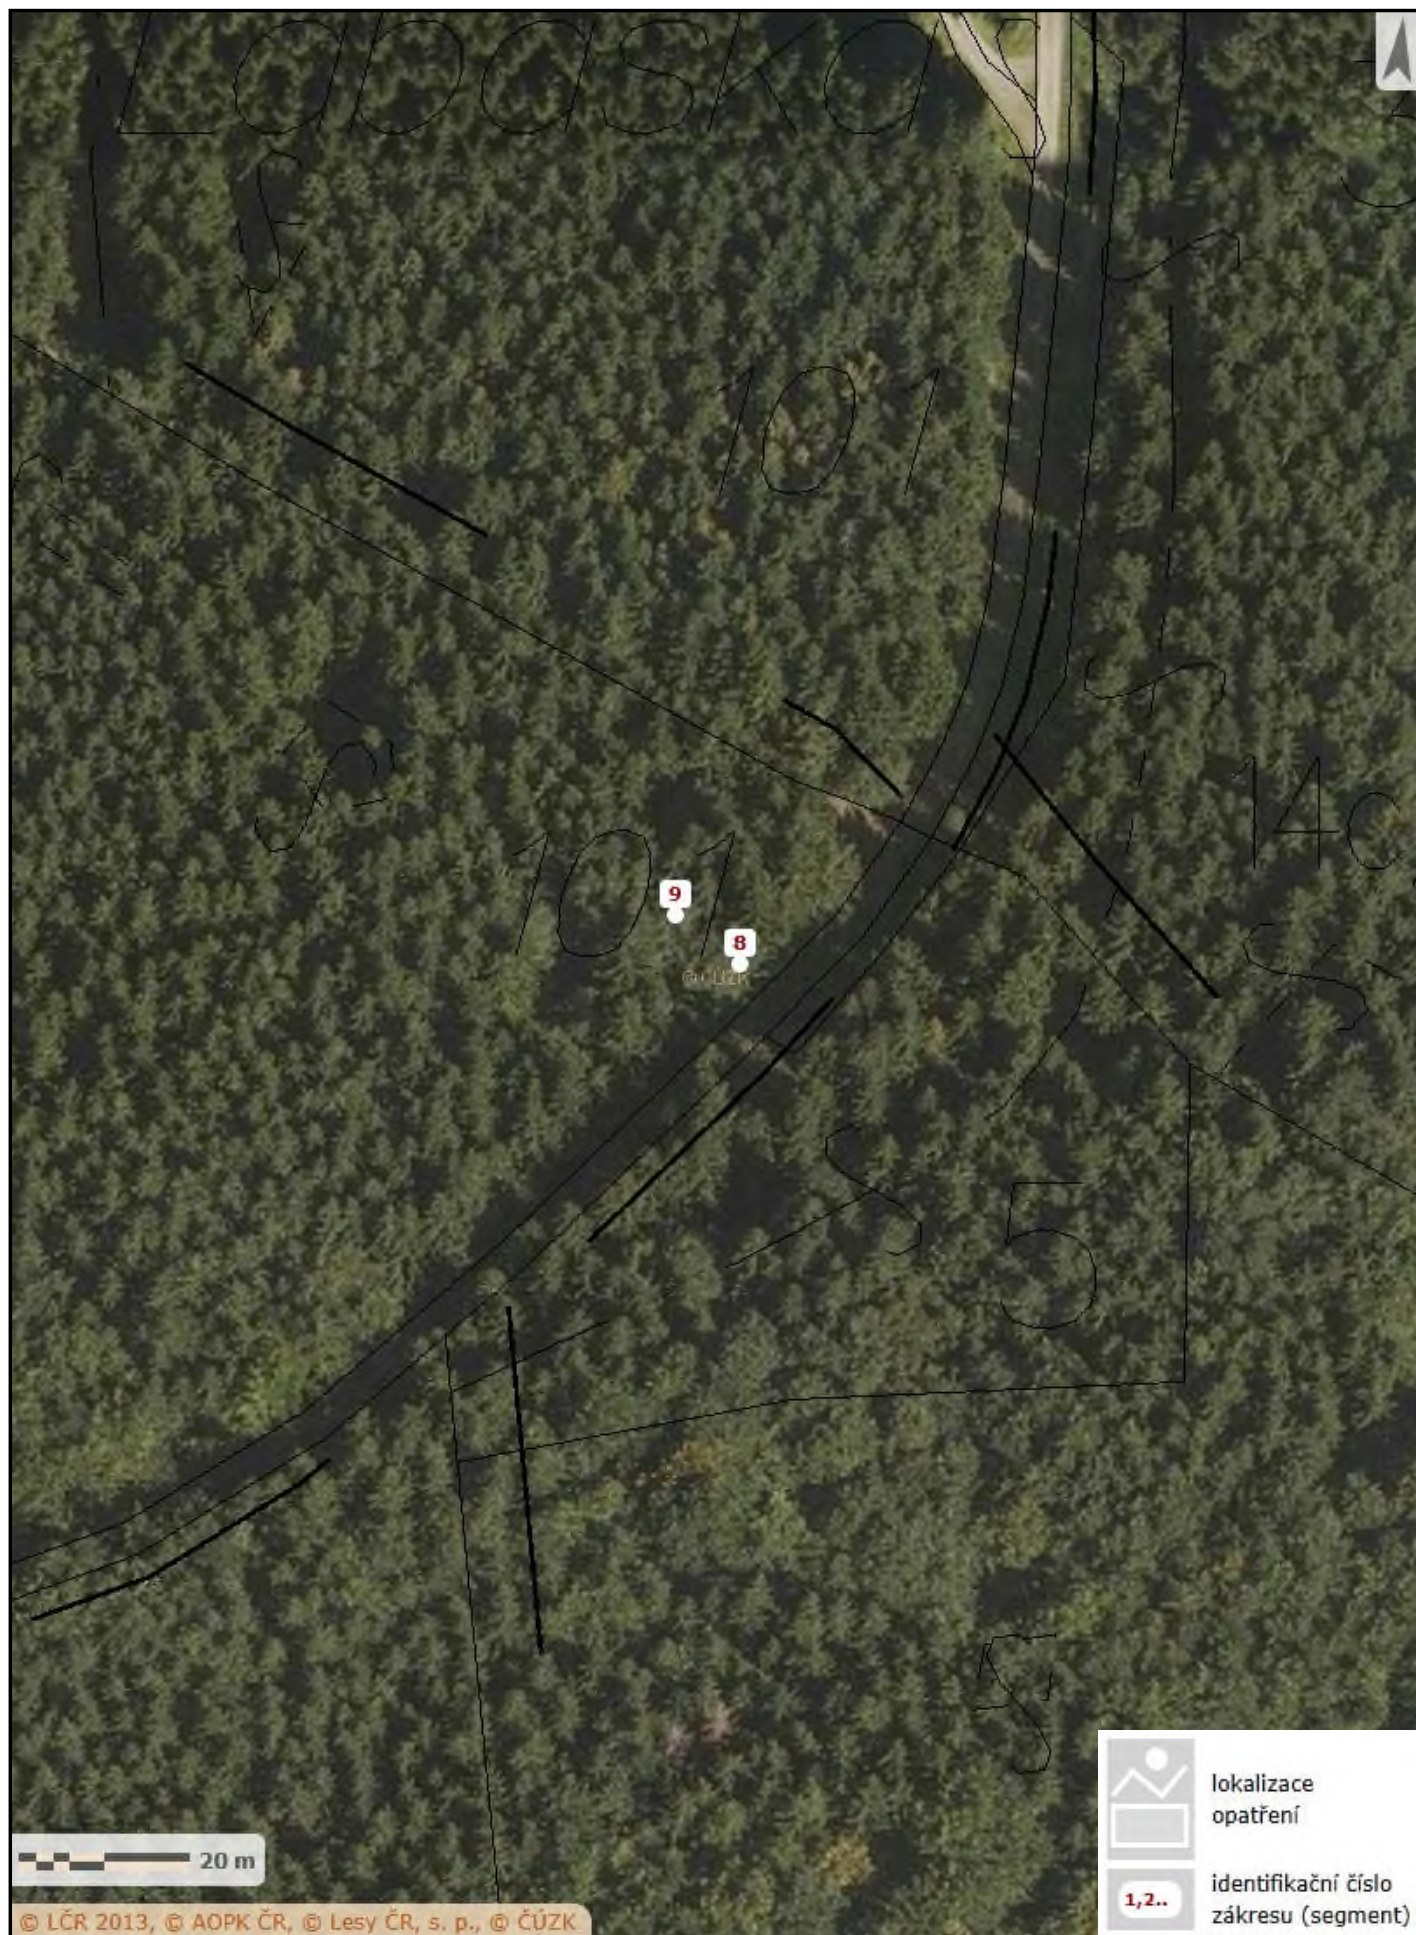

Zákres lokalizace opatření

příloha ke smlouvě číslo PPK-43F/82/20

Hloubění tůní - lokalita Řečice

Zákres lokalizace opatření

příloha ke smlouvě číslo PPK-43F/82/20

Hloubění tůní - lokalita Jelení důl

Zákres lokalizace opatření

příloha ke smlouvě číslo PPK-43F/82/20
Hloubění tůní - lokalita Malchor-Labažky

Zákres lokalizace opatření

příloha ke smlouvě číslo PPK-43F/82/20

Hloubění tůni, výřez dřevin+úklid, lokalita Bystré