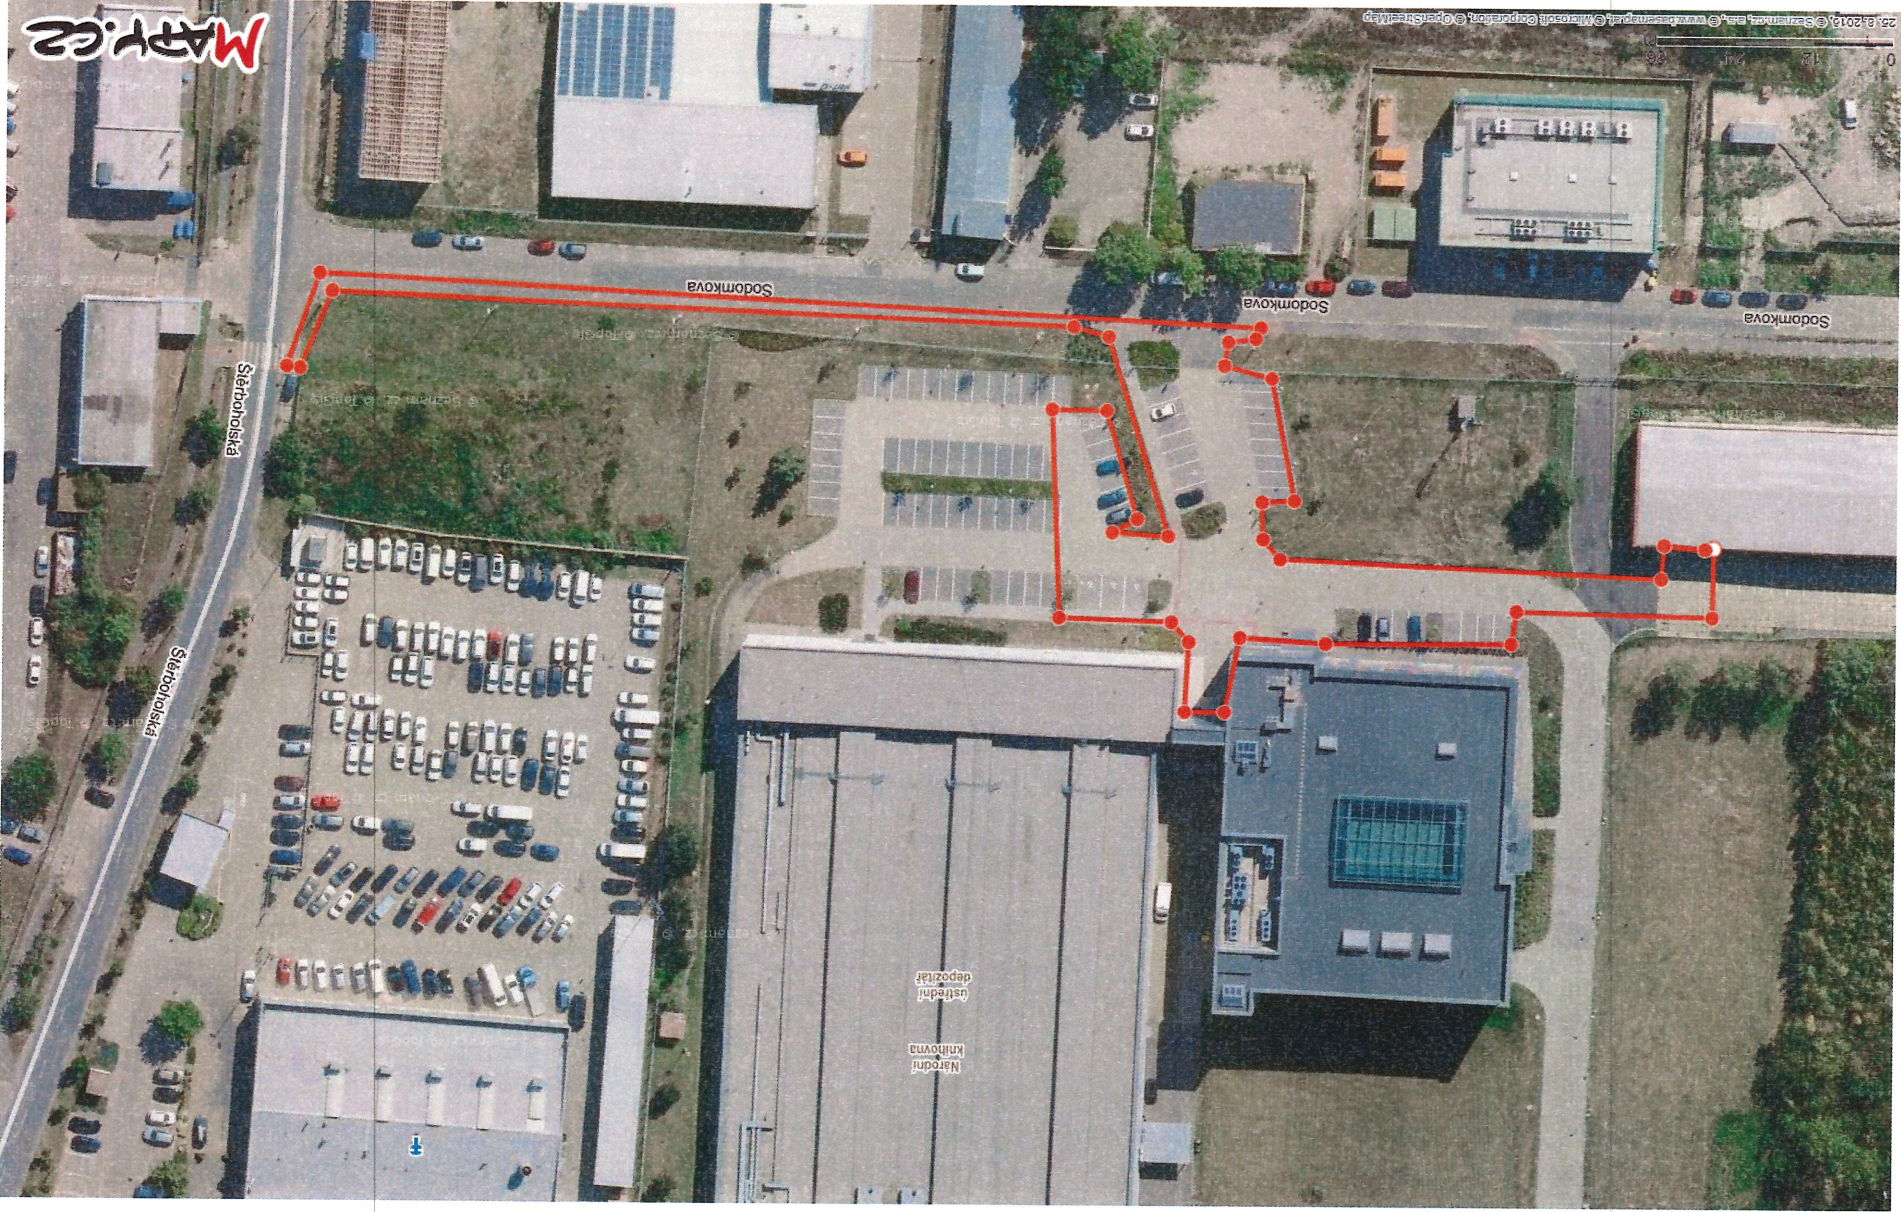

628
m
Délka

7 m
15 m
3 m
5 m
3 m
15 m

586 m
602 m
605 m
610 m
613 m
628 m

Ruční měření - Mapy.cz

2 164
m²
Plocha

79°
1°
320°
267°
350°
272°

Délka
658
m

59 m
5 m
6 m

646 m
651 m
658 m

Plocha
2 371
m²

273°
184°
275°

Výškový profil

↗ 0 m ↖ 0 m

270
m n. m.

265
m n. m.

165 m

330 m

495 m