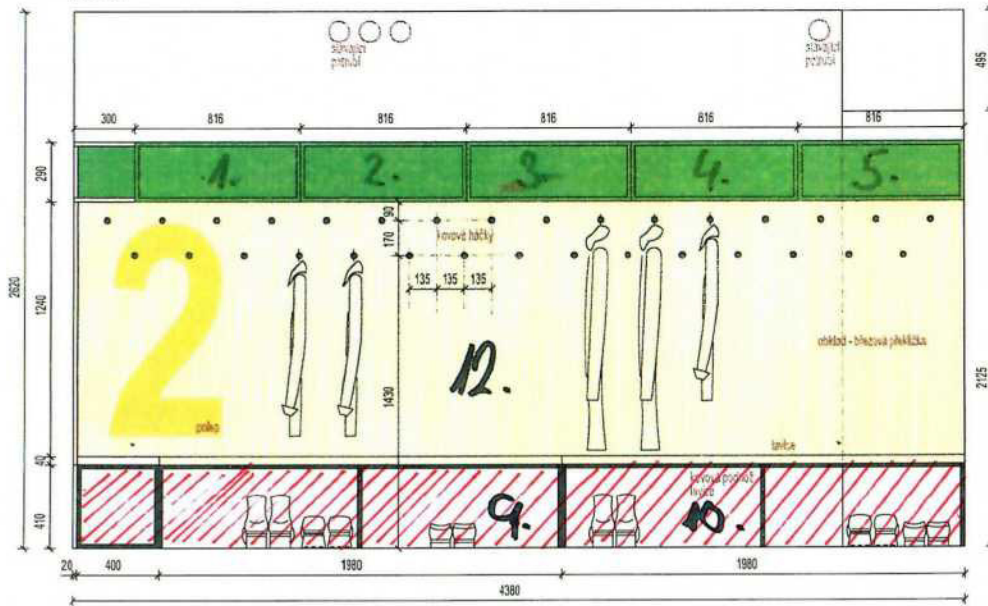

PŮDORYS

ŘEZ A

ŘEZ B

Příloha č. 1 Dodatek č. 1 - str. 112

POPIS NÁBYTKU:

- horní police - DTD tl. 20mm - Egger U114 S79 zářivá žlutá
- obklad stěny - dřevovaná překližka hrubšířičká - bílá + transparentní lak matný včetně polepu čísel
- židle v. 1m, horní Antal Boki, odstín zelený RAL 6010 (viz polce v Sohně 2. a 4)
- židle 1 v řadě č. 1, židle 3 v řadě č. 3
- lavice - dřevovaná překližka bílá tl. 40mm - transparentní lak matný
- podnož lavice - kovová, ocetná arotiz. (resp. typová Technova Zamani, příj. Uřisan Zřet)
- háčky - TULIP Věšák Boki černá matná (Děnes Trade kód 303040) - 31 + 14 kusů

POZNÁMKY:

- VEŠKERÉ ROZMĚRY PŘEMĚŘIT NA STAVBĚ, ODCHYLKY KONZULTOVAT S PROJEKTANTEM

ČERNÁ ARCHITECTURA

HALA - ŠATNA č. 1 a 3

NÁVRH: Ing.arch. Martina Černá
 INVESTOR: SOU Kyjov
 MÍSTO STAVBY: Kyjov

DATUM: září 2020
 MĚŘÍTKO: 1:25

ŠATNÍ SKŘÍŇKY - PŮDORYS, ŘEZY

Příloha č.1 Dodatek č.1 - str. 2/2

PŮDORYS

ŘEZ A

ŘEZ B

POPIS MATERIÁLŮ:

- horní police - DTD š. 20mm - Egger U800 STD mělná zelená
- obklad stěny - dřevěná plechůčka kerámblyšná - bílá + transparentní lak matný včetně polepu řeticí
- dlahy v. les. bor. A-140 Šokl. odolná třídy RAL 1023 (jíc police v satně č. 1 a 3)
- dlahy 2 v šatně č. 2, dlahy 4 v šatně č. 4
- lavice - dřevěná plechůčka bílá š. 40mm + transparentní lak matný
- potěr lavice - kerolux, ostatní azbest (např. typová Technova Diamant příp. Litostřížky)
- háčky - TULIPY 8546 Balu čerstvá matná (článek Trade kód 0599401 - 21 - 13 kusů)

POZNÁMKY:

- VEŠKERÉ ROZMĚRY PŘEMĚRIT NA STAVBĚ, ODCHYLKY KONZULTOVAT S PROJEKTANTEM

ČERNÁ ARCHITEKTURA

HALA - ŠATNA č. 2 a 4

NÁVRH: Ing.arch. Martina Černá
 INVESTOR: SOU Kyjov
 MÍSTO STAVBY: Kyjov

DATUM: září 2020
 MĚRÍTKO: 1:25