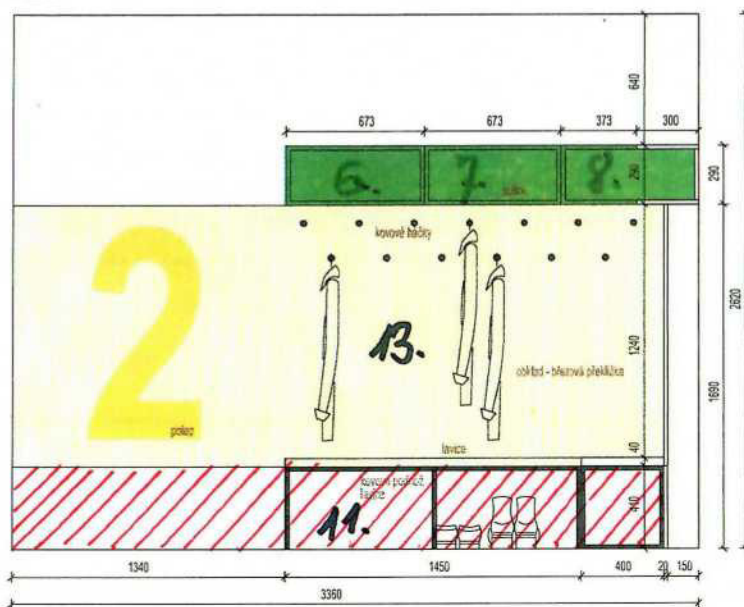

PŮDORYS

ŘEZ A

ŘEZ B

Příloha č. 1 Dodatek č. 1 - str. 112

POPIS NÁBYTKU:

- horní police - DTD tl. 20mm - Egger U114 S79 zářivá žlutá
- obklad stěny - dřevovaná překližka hrubšířičká - bílá + transparentní lak matný včetně polepu čísel
- židle v. 1m, horní Antal Boki, odstín zelený RAL 6010 (viz polce v Sohně 2. a 4)
- židle 1 v řadě č. 1, židle 3 v řadě č. 3
- lavice - dřevovaná překližka bílá tl. 40mm - transparentní lak matný
- podnož lavice - kovová, ocetná arotiz. (resp. typová Technova Zamani, příj. Uřisan Zřet)
- háčky - TULIP Věšák Boki černá matná (Děnes Trade kód 303040) - 31 + 14 kusů

POZNÁMKY:

- VEŠKERÉ ROZMĚRY PŘEMĚŘIT NA STAVBĚ, ODCHYLKY KONZULTOVAT S PROJEKTANTEM

ČERNÁ ARCHITECTURA

HALA - ŠATNA č. 1 a 3

NÁVRH: Ing.arch. Martina Černá
 INVESTOR: SOU Kyjov
 MÍSTO STAVBY: Kyjov

DATUM: září 2020
 MĚŘÍTKO: 1:25

ŠATNÍ SKŘÍŇKY - PŮDORYS, ŘEZY

Příloha č.1 Dodatek č.1 - str. 2/2

PŮDORYS

ŘEZ A

ŘEZ B

POPIS MATERIÁLŮ:

- horní police - DTD š. 20mm - Egger U800 STD mělná zelená
- obklad stěny - dřevěná plechůčka kerámblyšná - bílá + transparentní lak matný včetně polepu řeticí
- dlahy v. les. bor. A-140 Šokl. odolná třídy RAL 1023 (jíc police v satně č. 1 a 3)
- dlahy 2 v šatně č. 2, dlahy 4 v šatně č. 4
- lavice - dřevěná plechůčka bílá š. 40mm + transparentní lak matný
- potěr lavice - kerolux, ostatní azbest (např. typová Technova Diamant příp. Litostřížky)
- háčky - TULIPY 8546 Balu čerstvá matná (článek Trade kód 0599401 - 21 - 13 kusů)

POZNÁMKY:

- VEŠKERÉ ROZMĚRY PŘEMĚRIT NA STAVBĚ, ODCHYLKY KONZULTOVAT S PROJEKTANTEM

ČERNÁ ARCHITEKTURA

HALA - ŠATNA č. 2 a 4

NÁVRH: Ing.arch. Martina Černá
 INVESTOR: SOU Kyjov
 MÍSTO STAVBY: Kyjov

DATUM: září 2020
 MĚRÍTKO: 1:25