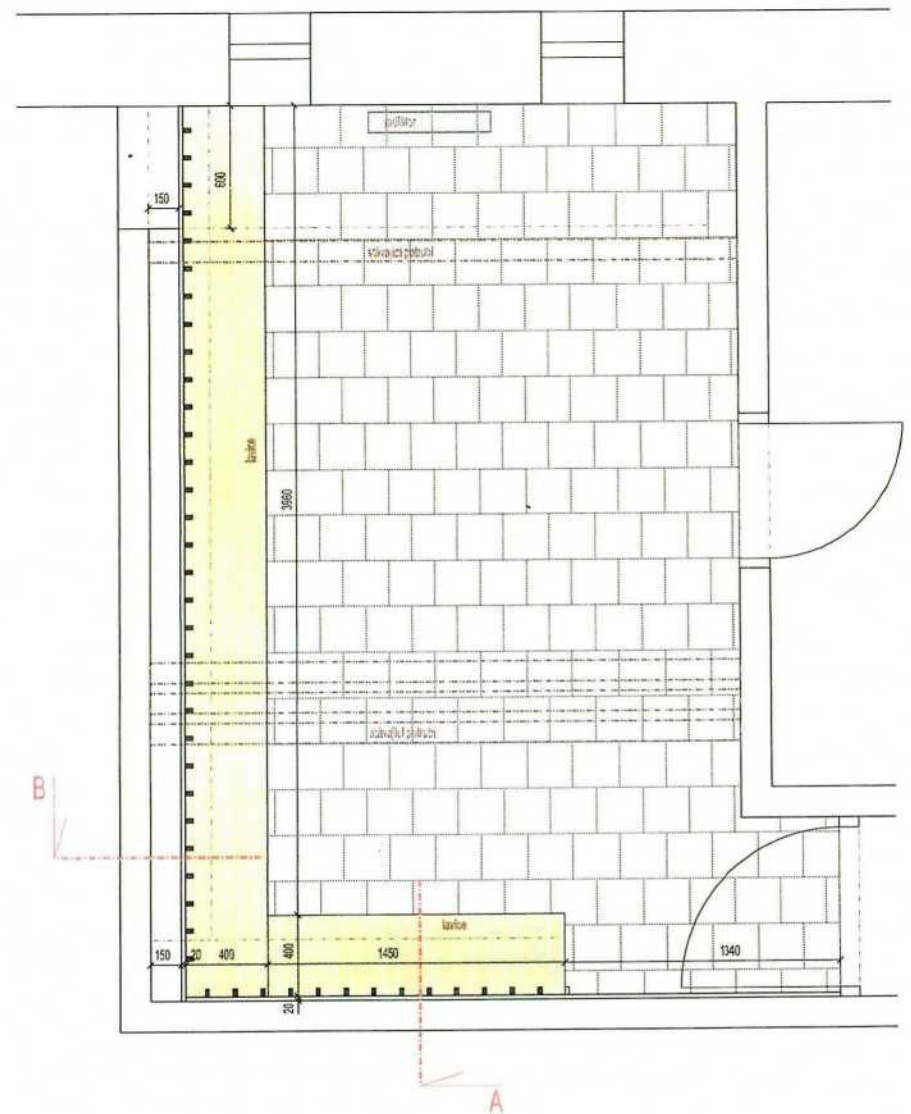

PŮDORYS

ŘEZ A

ŘEZ B

Příloha č. 1 Dodatek č. 1 - str. 112

POPIS NÁBYTKU:

- horní police - DTD tl. 20mm - Egger U114 S79 zářivá žlutá
- obklad stěny - dřevovaná překližka hrubšířičká - bílá + transparentní lak matný včetně polepu čísel
- židle v. 1m, horní Antal Boki, odstín zelený RAL 6010 (viz polce v Sohně 2. a 4)
- židle 1 v řadě č. 1, židle 3 v řadě č. 3
- lavice - dřevovaná překližka bílá tl. 40mm - transparentní lak matný
- podnož lavice - kovová, ocetná arotiz. (resp. typová Technova Zamani, příj. Uřisan Zřet)
- háčky - TULIP Věšák Boki černá matná (Děnes Trade kód 303040) - 31 + 14 kusů

POZNÁMKY:

- VEŠKERÉ ROZMĚRY PŘEMĚŘIT NA STAVBĚ, ODCHYLKY KONZULTOVAT S PROJEKTANTEM

ČERNÁ ARCHITECTURA

HALA - ŠATNA č. 1 a 3

NÁVRH: Ing.arch. Martina Černá
 INVESTOR: SOU Kyjov
 MÍSTO STAVBY: Kyjov

DATUM: září 2020
 MĚŘÍTKO: 1:25

ŠATNÍ SKŘÍŇKY - PŮDORYS, ŘEZY

Příloha č.1 Dodatek č.1 - str. 2/2

PŮDORYS

ŘEZ A

ŘEZ B

POPIS MATERIÁLŮ:

- horní police - DTD š. 20mm - Egger U800 STD mělná zelená
- obklad stěny - dřevěná plechůčka kerámblyšná - bílá + transparentní lak matný včetně polepu řeticí
- dlahy v. les. bor. A-140 Šokl. odolná třídy RAL 1023 (jíc police v satně č. 1 a 3)
- dlahy 2 v šatně č. 2, dlahy 4 v šatně č. 4
- lavice - dřevěná plechůčka bílá š. 40mm + transparentní lak matný
- potěr lavice - kerolux, ostatní azbest (např. typová Technova Diamant příp. Litostřížky)
- háčky - TULIPY 8546 Balu čerstvá matná (článek Trade kód 0599401 - 21 - 13 kusů)

POZNÁMKY:

- VEŠKERÉ ROZMĚRY PŘEMĚRIT NA STAVBĚ, ODCHYLKY KONZULTOVAT S PROJEKTANTEM

ČERNÁ ARCHITEKTURA

HALA - ŠATNA č. 2 a 4

NÁVRH: Ing.arch. Martina Černá
 INVESTOR: SOU Kyjov
 MÍSTO STAVBY: Kyjov

DATUM: září 2020
 MĚRÍTKO: 1:25