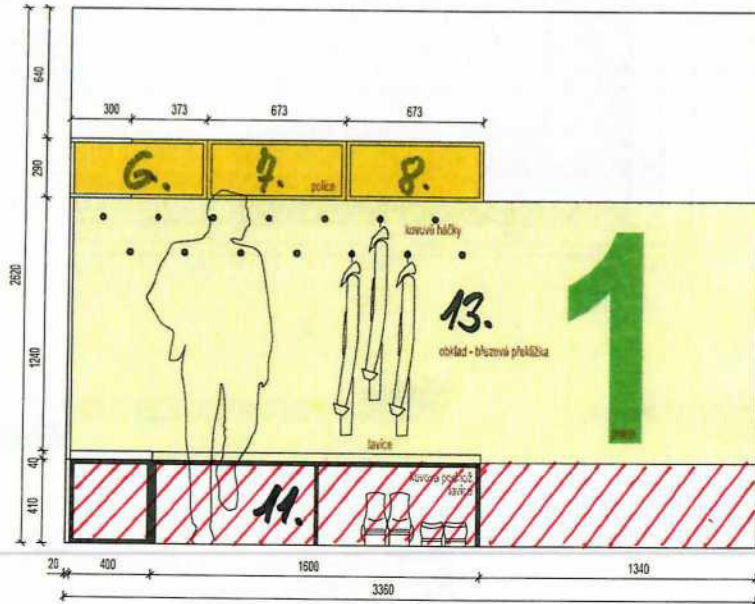

PŮDORYS

ŘEZ A

ŘEZ B

Příloha č. 1 Dodatek č. 1 - str. 112

POPIS NÁBYTKU:

- horní police - DTD tl. 20mm - Egger U114 S79 zářivá žlutá
- obklad stěny - dřevovaná překližka hrubšířičká - bílá + transparentní lak matný včetně polepu čísel
- židle v. 1m, horní Antal Boki, odstín zelený RAL 6010 (viz polce v Sohně 2. a 4)
- židle 1 v řadě č. 1, židle 3 v řadě č. 3
- lavice - dřevovaná překližka bílá tl. 40mm - transparentní lak matný
- podnož lavice - kovová, ocetná arotiz. (resp. typová Technova Zamani, příj. Uřisan Zřet)
- háčky - TULIP Věšák Boki černá matná (Děnes Trade kód 303040) - 31 + 14 kusů

POZNÁMKY:

- VEŠKERÉ ROZMĚRY PŘEMĚŘIT NA STAVBĚ, ODCHYLKY KONZULTOVAT S PROJEKTANTEM

ČERNÁ ARCHITECTURA

HALA - ŠATNA č. 1 a 3

NÁVRH: Ing.arch. Martina Černá
 INVESTOR: SOU Kyjov
 MÍSTO STAVBY: Kyjov

DATUM: září 2020
 MĚŘÍTKO: 1:25

ŠATNÍ SKŘÍŇKY - PŮDORYS, ŘEZY

Příloha č.1 Dodatek č.1 - str. 2/2

PŮDORYS

ŘEZ A

ŘEZ B

POPIS MATERIÁLŮ:

- horní police - DTD š. 20mm - Egger U800 STD mělná zelená
- obklad stěny - dřevěná plechůčka kerámblyšná - bílá + transparentní lak matný včetně polepu řeticí
- dlahy v. les. bor. A-140 Šokl. odolná třídy RAL 1023 (jíc police v satně č. 1 a 3)
- dlahy 2 v šatně č. 2, dlahy 4 v šatně č. 4
- lavice - dřevěná plechůčka bílá š. 40mm + transparentní lak matný
- potěr lavice - kerolux, ostatní azbest (např. typová Technova Diamant příp. Litostřížky)
- háčky - TULIPY 8546 Balu čerstvá matná (článek Trade kód 0599401 - 21 - 13 kusů)

POZNÁMKY:

- VEŠKERÉ ROZMĚRY PŘEMĚRIT NA STAVBĚ, ODCHYLKY KONZULTOVAT S PROJEKTANTEM

ČERNÁ ARCHITEKTURA

HALA - ŠATNA č. 2 a 4

NÁVRH: Ing.arch. Martina Černá
 INVESTOR: SOU Kyjov
 MÍSTO STAVBY: Kyjov

DATUM: září 2020
 MĚRÍTKO: 1:25