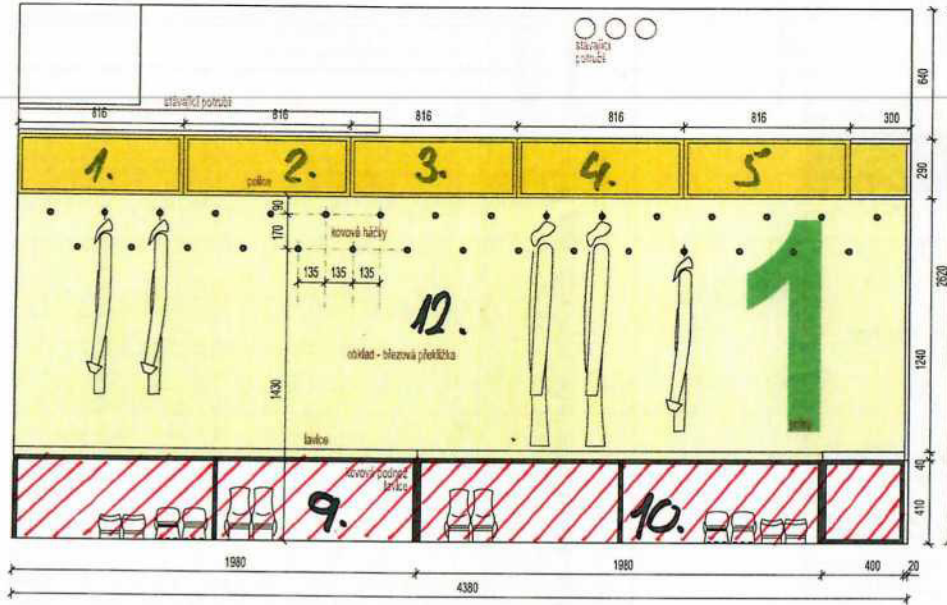

PŮDORYS

ŘEZ A

ŘEZ B

Příloha č. 1 Dodatek č. 1 - str. 112

POPIS NÁBYTKU:

- horní police - DTD tl. 20mm - Egger U114 S79 zářivá žlutá
- obklad stěny - dřevovaná překližka hrubšířičká - bílá + transparentní lak matný včetně polepu čísel
- židle v. 1m, horní Antal Boki, odstín zelený RAL 6010 (viz polce v Sohně 2. a 4)
- židle 1 v řadě č. 1, židle 3 v řadě č. 3
- lavice - dřevovaná překližka bílá tl. 40mm - transparentní lak matný
- podnož lavice - kovová, ocetná arotiz. (resp. typová Technova Zamani, příj. Uřisan Zřet)
- háčky - TULIP Věšák Boki černá matná (Děnes Trade kód 303040) - 31 + 14 kusů

POZNÁMKY:

- VEŠKERÉ ROZMĚRY PŘEMĚŘIT NA STAVBĚ, ODCHYLKY KONZULTOVAT S PROJEKTANTEM

ČERNÁ ARCHITECTURA

HALA - ŠATNA č. 1 a 3

NÁVRH: Ing.arch. Martina Černá
 INVESTOR: SOU Kyjov
 MÍSTO STAVBY: Kyjov

DATUM: září 2020
 MĚŘÍTKO: 1:25

ŠATNÍ SKŘÍŇKY - PŮDORYS, ŘEZY

Příloha č.1 Dodatek č.1 - str. 2/2

PŮDORYS

ŘEZ A

ŘEZ B

POPIS MATERIÁLŮ:

- horní police - DTD š. 20mm - Egger U800 STD mělná zelená
- obklad stěny - dřevěná plechůčka kerámblyšná - bílá + transparentní lak matný včetně polepu řeticí
- dlahy v. les. bor. A-140 Šokl. odolná třídy RAL 1023 (jíc police v satně č. 1 a 3)
- dlahy 2 v šatně č. 2, dlahy 4 v šatně č. 4
- lavice - dřevěná plechůčka bílá š. 40mm + transparentní lak matný
- potěr lavice - kerolux, ostatní azbest (např. typová Technova Diamant příp. Litostřížky)
- háčky - TULIPY 8546 Balu čerstvá matná (článek Trade kód 0599401 - 21 - 13 kusů)

POZNÁMKY:

- VEŠKERÉ ROZMĚRY PŘEMĚRIT NA STAVBĚ, ODCHYLKY KONZULTOVAT S PROJEKTANTEM

ČERNÁ ARCHITEKTURA

HALA - ŠATNA č. 2 a 4

NÁVRH: Ing.arch. Martina Černá
 INVESTOR: SOU Kyjov
 MÍSTO STAVBY: Kyjov

DATUM: září 2020
 MĚRÍTKO: 1:25