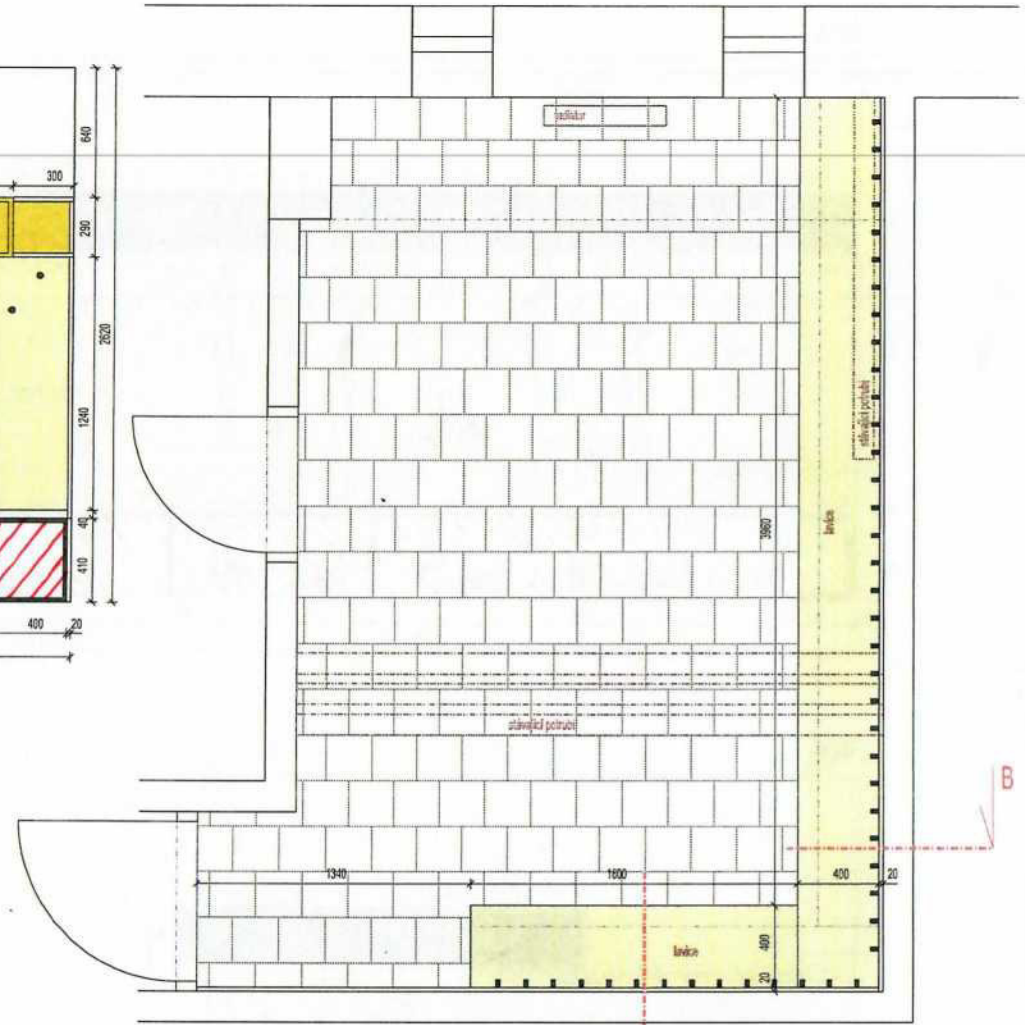

PŮDORYS

ŘEZ A

ŘEZ B

Příloha č. 1 Dodatek č. 1 - str. 112

POPIS NÁBYTKU:

- horní police - DTD tl. 20mm - Egger U114 S79 zářivá žlutá
- obklad stěny - dřevovaná překližka hrubšířičká - bílá + transparentní lak matný včetně polepu čísel
- židle v. 1m, horní Antal Boki, odstín zelený RAL 6010 (viz polce v Sohně 2. a 4)
- židle 1 v řadě č. 1, židle 3 v řadě č. 3
- lavice - dřevovaná překližka bílá tl. 40mm - transparentní lak matný
- podnož lavice - kovová, ocetná arotiz. (resp. typová Technova Zamani, příj. Uřisan Zřet)
- háčky - TULIP Věšák Boki černá matná (Děnes Trade kód 303040) - 31 + 14 kusů

POZNÁMKY:

- VEŠKERÉ ROZMĚRY PŘEMĚŘIT NA STAVBĚ, ODCHYLKY KONZULTOVAT S PROJEKTANTEM

ČERNÁ ARCHITECTURA

HALA - ŠATNA č. 1 a 3

NÁVRH: Ing.arch. Martina Černá
 INVESTOR: SOU Kyjov
 MÍSTO STAVBY: Kyjov

DATUM: září 2020
 MĚŘÍTKO: 1:25

ŠATNÍ SKŘÍŇKY - PŮDORYS, ŘEZY

Příloha č.1 Dodatek č.1 - str. 2/2

PŮDORYS

ŘEZ A

ŘEZ B

POPIS MATERIÁLŮ:

- horní police - DTD š. 20mm - Egger U800 STD mělná zelená
- obklad stěny - dřevěná plechůčka kerámblyšná - bílá + transparentní lak matný včetně polepu řeticí
- dlahy v. les. bor. A-140 Šokl. odolná třídy RAL 1023 (jíc police v satně č. 1 a 3)
- dlahy 2 v šatně č. 2, dlahy 4 v šatně č. 4
- lavice - dřevěná plechůčka bílá š. 40mm + transparentní lak matný
- potěr lavice - kerolux, ostatní azbest (např. typová Technova Diamant příp. Litostřížky)
- háčky - TULIPY 8546 Balu čerstvá matná (článek Trade kód 0599401 - 21 - 13 kusů)

POZNÁMKY:

- VEŠKERÉ ROZMĚRY PŘEMĚRIT NA STAVBĚ, ODCHYLKY KONZULTOVAT S PROJEKTANTEM

ČERNÁ ARCHITEKTURA

HALA - ŠATNA č. 2 a 4

NÁVRH: Ing.arch. Martina Černá
 INVESTOR: SOU Kyjov
 MÍSTO STAVBY: Kyjov

DATUM: září 2020
 MĚRÍTKO: 1:25