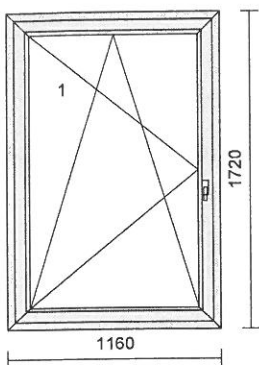

Pozice č.	Počet	Cena za kus	Cena celkem
1	1 ks	6 689,00 Kč	6 689,00 Kč

Systém: Salamander STREAMLINE
Rám: SL okenní 68/76mm 5kom.
Křídlo: standard 80mm-5kom.otv.dovnitř
Barva: Bílá
Těsnění: Černé/Černé
Kování: Maco Multi MATIC KS (Standard)
kř. profil klika
 1 080 700 OS levé - mikroventilace
pole výplň
 1.1 Climaplus 4-16-4 Ar Ug=1,1
Zaskl.lišty: kulaté
Odvodnění: dopředu
Rozměr: 1160 x 1720 mm

2

1 ks

20 756,00 Kč

20 756,00 Kč

Systém: Salamander STREAMLINE
Rám: SL okenní 68/76mm 5kom.
Křídlo: 3 * standard 80mm-5kom.otv.dovnitř
Barva: Bílá
Těsnění: Černé/Černé
Kování: Maco Multi MATIC KS (Standard)
kř. profil klika
 1 080 700 OS levé - mikroventilace
 2 080 700 OS pravé - mikroventilace
 3 080 700 OS pravé - mikroventilace
pole výplň
 1.1 Climaplus 4-16-4 Ar Ug=1,1
 2.1 Climaplus 4-16-4 Ar Ug=1,1
 3.1 Climaplus 4-16-4 Ar Ug=1,1
Spojení: SL spojení I 10cm4
Zaskl.lišty: kulaté
Odvodnění: dopředu
Rozměr: 3560 x 1740 mm

3

1 ks

32 590,00 Kč

32 590,00 Kč

Systém: Salamander STREAMLINE
Rám: SL vchod.85mm 5k.+Al práh 40mm
Křídlo: 2 * bez křídla
 standard 130mm-4kom.otv.dovnitř
Barva: Bílá
Těsnění: Černé/Černé
Kování: Maco Multi MATIC KS (Standard)
kř. profil klika
 1 F Pevné bez křídla
 2 F Pevné bez křídla
 3 130 1050 VD pravé klika+klika
pole výplň
 1.1 CP 4-16-4 Ar Ug=1,1/ KURA čirá
 2.1 CP 4-16-4 Ar Ug=1,1/ KURA čirá
 2.2 Výplň 24mm bílá RAL9003
 3.1 CP 4-16-4 Ar Ug=1,1/ KURA čirá
 3.2 Výplň 24mm bílá RAL9003
Příčky: 2 * 252120 příčka 82mm
Přidavný profil: SL Rozšíření 100mm / 76mm
 2 * SL Rozšíření 20mm / 76mm
Zaskl.lišty: kulaté
Odvodnění: dopředu
Rozměr: 1390 x 2690 mm