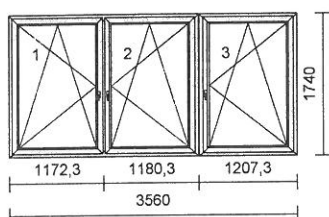

Pozice č.	Počet	Cena za kus	Cena celkem
1	1 ks	6 689,00 Kč	6 689,00 Kč

Systém: Salamander STREAMLINE
Rám: SL okenní 68/76mm 5kom.
Křídlo: standard 80mm-5kom.otv.dovnitř
Barva: Bílá
Těsnění: Černé/Černé
Kování: Maco Multi MATIC KS (Standard)
kř. profil klika
 1 080 700 OS levé - mikroventilace
pole výplň
 1.1 Climaplus 4-16-4 Ar Ug=1,1
Zaskl.lišty: kulaté
Odvodnění: dopředu
Rozměr: 1160 x 1720 mm

2

1 ks

20 756,00 Kč

20 756,00 Kč

Systém: Salamander STREAMLINE
Rám: SL okenní 68/76mm 5kom.
Křídlo: 3 * standard 80mm-5kom.otv.dovnitř
Barva: Bílá
Těsnění: Černé/Černé
Kování: Maco Multi MATIC KS (Standard)
kř. profil klika
 1 080 700 OS levé - mikroventilace
 2 080 700 OS pravé - mikroventilace
 3 080 700 OS pravé - mikroventilace
pole výplň
 1.1 Climaplus 4-16-4 Ar Ug=1,1
 2.1 Climaplus 4-16-4 Ar Ug=1,1
 3.1 Climaplus 4-16-4 Ar Ug=1,1
Spojení: SL spojení I 10cm4
Zaskl.lišty: kulaté
Odvodnění: dopředu
Rozměr: 3560 x 1740 mm

3

1 ks

32 590,00 Kč

32 590,00 Kč

Systém: Salamander STREAMLINE
Rám: SL vchod.85mm 5k.+Al práh 40mm
Křídlo: 2 * bez křídla
 standard 130mm-4kom.otv.dovnitř
Barva: Bílá
Těsnění: Černé/Černé
Kování: Maco Multi MATIC KS (Standard)
kř. profil klika
 1 F Pevné bez křídla
 2 F Pevné bez křídla
 3 130 1050 VD pravé klika+klika
pole výplň
 1.1 CP 4-16-4 Ar Ug=1,1/ KURA čirá
 2.1 CP 4-16-4 Ar Ug=1,1/ KURA čirá
 2.2 Výplň 24mm bílá RAL9003
 3.1 CP 4-16-4 Ar Ug=1,1/ KURA čirá
 3.2 Výplň 24mm bílá RAL9003
Příčky: 2 * 252120 příčka 82mm
Přidavný profil: SL Rozšíření 100mm / 76mm
 2 * SL Rozšíření 20mm / 76mm
Zaskl.lišty: kulaté
Odvodnění: dopředu
Rozměr: 1390 x 2690 mm