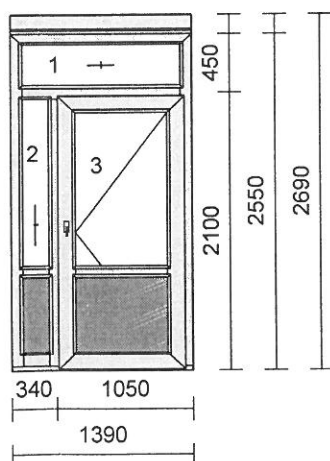

2

1 ks

20 756,00 Kč

20 756,00 Kč

Systém: Salamander STREAMLINE
Rám: SL okenní 68/76mm 5kom.
Křídlo: 3 * standard 80mm-5kom.otv.dovnitř
Barva: Bílá
Těsnění: Černé/Černé
Kování: Maco Multi MATIC KS (Standard)
kř. profil klika
 1 080 700 OS levé - mikroventilace
 2 080 700 OS pravé - mikroventilace
 3 080 700 OS pravé - mikroventilace
pole výplň
 1.1 Climaplus 4-16-4 Ar Ug=1,1
 2.1 Climaplus 4-16-4 Ar Ug=1,1
 3.1 Climaplus 4-16-4 Ar Ug=1,1
Spojení: SL spojení I 10cm4
Zaskl.lišty: kulaté
Odvodnění: dopředu
Rozměr: 3560 x 1740 mm

3

1 ks

32 590,00 Kč

32 590,00 Kč

Systém: Salamander STREAMLINE
Rám: SL vchod.85mm 5k.+Al práh 40mm
Křídlo: 2 * bez křídla
 standard 130mm-4kom.otv.dovnitř
Barva: Bílá
Těsnění: Černé/Černé
Kování: Maco Multi MATIC KS (Standard)
kř. profil klika
 1 F Pevné bez křídla
 2 F Pevné bez křídla
 3 130 1050 VD pravé klika+klika
pole výplň
 1.1 CP 4-16-4 Ar Ug=1,1/ KURA čirá
 2.1 CP 4-16-4 Ar Ug=1,1/ KURA čirá
 2.2 Výplň 24mm bílá RAL9003
 3.1 CP 4-16-4 Ar Ug=1,1/ KURA čirá
 3.2 Výplň 24mm bílá RAL9003
Příčky: 2 * 252120 příčka 82mm
Přidavný profil: SL Rozšíření 100mm / 76mm
 2 * SL Rozšíření 20mm / 76mm
Zaskl.lišty: kulaté
Odvodnění: dopředu
Rozměr: 1390 x 2690 mm

Pozice č.	Počet	Cena za kus	Cena celkem
4	1 ks	32 590,00 Kč	32 590,00 Kč

Systém: Salamander STREAMLINE
Rám: SL vchod.85mm 5k.+Al práh 40mm
Křídlo: 2 * bez křídla standard 130mm-4kom.otv.dovnitř
Barva: Bílá
Těsnění: Černé/Černé
Kování: Maco Multi MATIC KS (Standard)
kř. profil klika
 1 F Pevné bez křídla
 2 130 1050 VD levé klika+klika
 3 F Pevné bez křídla
pole výplň
 1.1 CP 4-16-4 Ar Ug=1,1/ KURA čirá
 2.1 CP 4-16-4 Ar Ug=1,1/ KURA čirá
 2.2 Výplň 24mm bílá RAL9003
 3.1 CP 4-16-4 Ar Ug=1,1/ KURA čirá
 3.2 Výplň 24mm bílá RAL9003
Příčky: 2 * 252120 příčka 82mm
Přídavný profil: SL Rozšíření 100mm / 76mm
 2 * SL Rozšíření 20mm / 76mm
Zaskl.lišty: kulaté
Odvodnění: dopředu
Rozměr: 1390 x 2690 mm