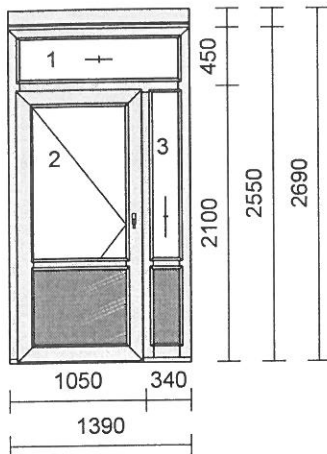

2

1 ks

20 756,00 Kč

20 756,00 Kč

Systém: Salamander STREAMLINE
Rám: SL okenní 68/76mm 5kom.
Křídlo: 3 * standard 80mm-5kom.otv.dovnitř
Barva: Bílá
Těsnění: Černé/Černé
Kování: Maco Multi MATIC KS (Standard)
kř. profil klika
 1 080 700 OS levé - mikroventilace
 2 080 700 OS pravé - mikroventilace
 3 080 700 OS pravé - mikroventilace
pole výplň
 1.1 Climaplus 4-16-4 Ar Ug=1,1
 2.1 Climaplus 4-16-4 Ar Ug=1,1
 3.1 Climaplus 4-16-4 Ar Ug=1,1
Spojení: SL spojení I 10cm4
Zaskl.lišty: kulaté
Odvodnění: dopředu
Rozměr: 3560 x 1740 mm

3

1 ks

32 590,00 Kč

32 590,00 Kč

Systém: Salamander STREAMLINE
Rám: SL vchod.85mm 5k.+Al práh 40mm
Křídlo: 2 * bez křídla
 standard 130mm-4kom.otv.dovnitř
Barva: Bílá
Těsnění: Černé/Černé
Kování: Maco Multi MATIC KS (Standard)
kř. profil klika
 1 F Pevné bez křídla
 2 F Pevné bez křídla
 3 130 1050 VD pravé klika+klika
pole výplň
 1.1 CP 4-16-4 Ar Ug=1,1/ KURA čirá
 2.1 CP 4-16-4 Ar Ug=1,1/ KURA čirá
 2.2 Výplň 24mm bílá RAL9003
 3.1 CP 4-16-4 Ar Ug=1,1/ KURA čirá
 3.2 Výplň 24mm bílá RAL9003
Příčky: 2 * 252120 příčka 82mm
Přidavný profil: SL Rozšíření 100mm / 76mm
 2 * SL Rozšíření 20mm / 76mm
Zaskl.lišty: kulaté
Odvodnění: dopředu
Rozměr: 1390 x 2690 mm

Pozice č.	Počet	Cena za kus	Cena celkem
4	1 ks	32 590,00 Kč	32 590,00 Kč

Systém: Salamander STREAMLINE
Rám: SL vchod.85mm 5k.+Al práh 40mm
Křídlo: 2 * bez křídla standard 130mm-4kom.otv.dovnitř
Barva: Bílá
Těsnění: Černé/Černé
Kování: Maco Multi MATIC KS (Standard)
kř. profil klika
 1 F Pevné bez křídla
 2 130 1050 VD levé klika+klika
 3 F Pevné bez křídla
pole výplň
 1.1 CP 4-16-4 Ar Ug=1,1/ KURA čirá
 2.1 CP 4-16-4 Ar Ug=1,1/ KURA čirá
 2.2 Výplň 24mm bílá RAL9003
 3.1 CP 4-16-4 Ar Ug=1,1/ KURA čirá
 3.2 Výplň 24mm bílá RAL9003
Příčky: 2 * 252120 příčka 82mm
Přídavný profil: SL Rozšíření 100mm / 76mm
 2 * SL Rozšíření 20mm / 76mm
Zaskl.lišty: kulaté
Odvodnění: dopředu
Rozměr: 1390 x 2690 mm