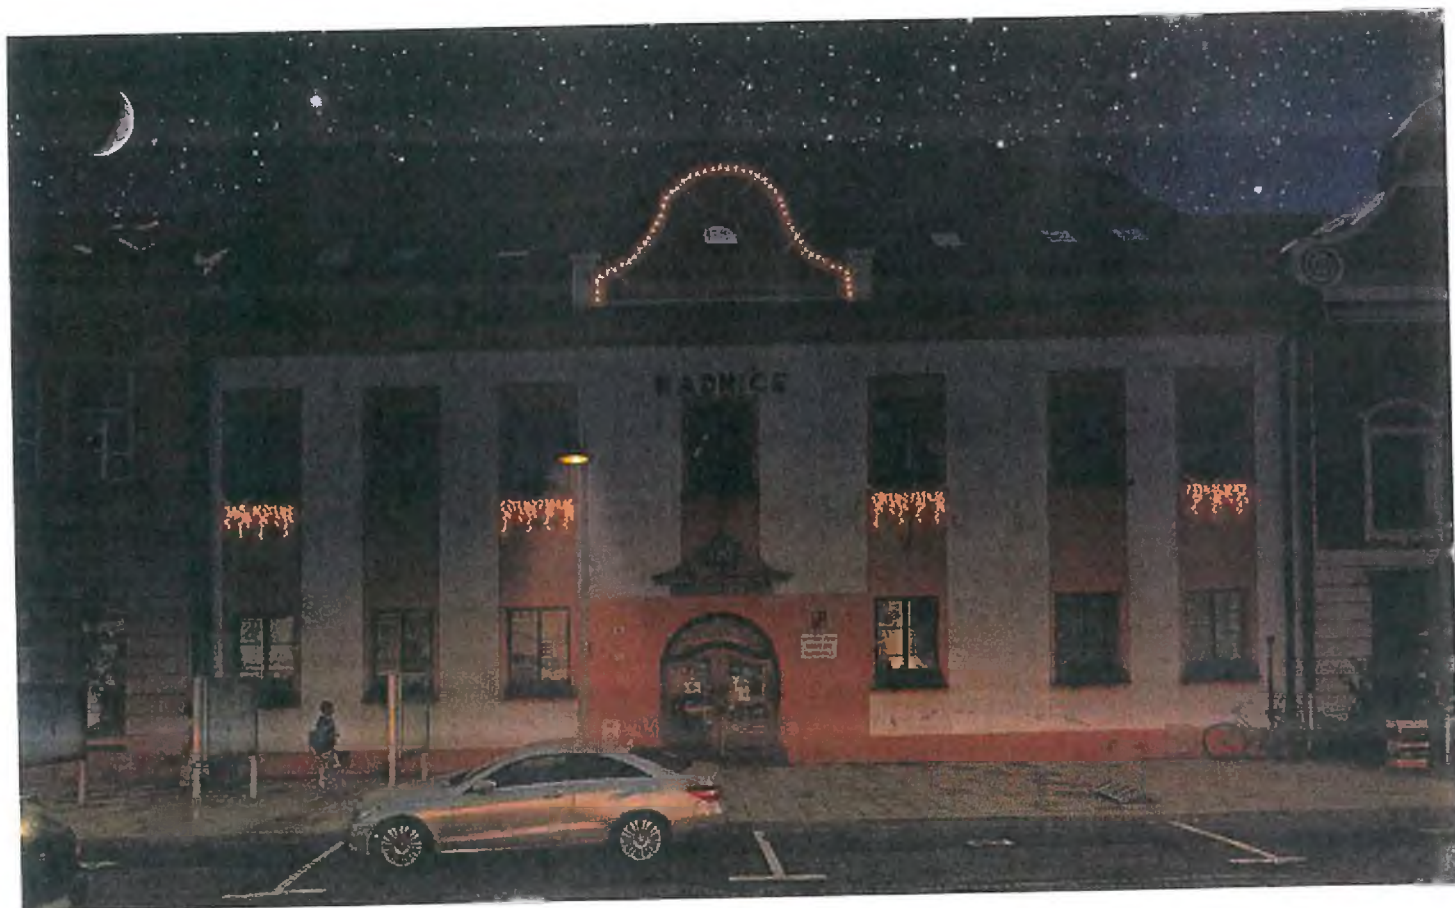

Objednávku přijímáme: [REDACTED]

NÁVRH PROFESIONÁLNÍ SVĚTELNÉ VÝZDOBY
2020/2021

JKV Opava s. r. o.
Rolnická 663/101, 747 05 Opava 5
[REDACTED] www.jkvopava.cz

JKV OPAVA
s.r.o.

MORAVSKÉ BUDĚJOVICE - VÝZDOBA BUDOVY RADNICE
- nové světelné závěsy I.C. LE LED teplé bílé, 4.000.000 Kč
- nové světelné závěsy MAXI FB LED teplé bílé, 2.000.000 Kč