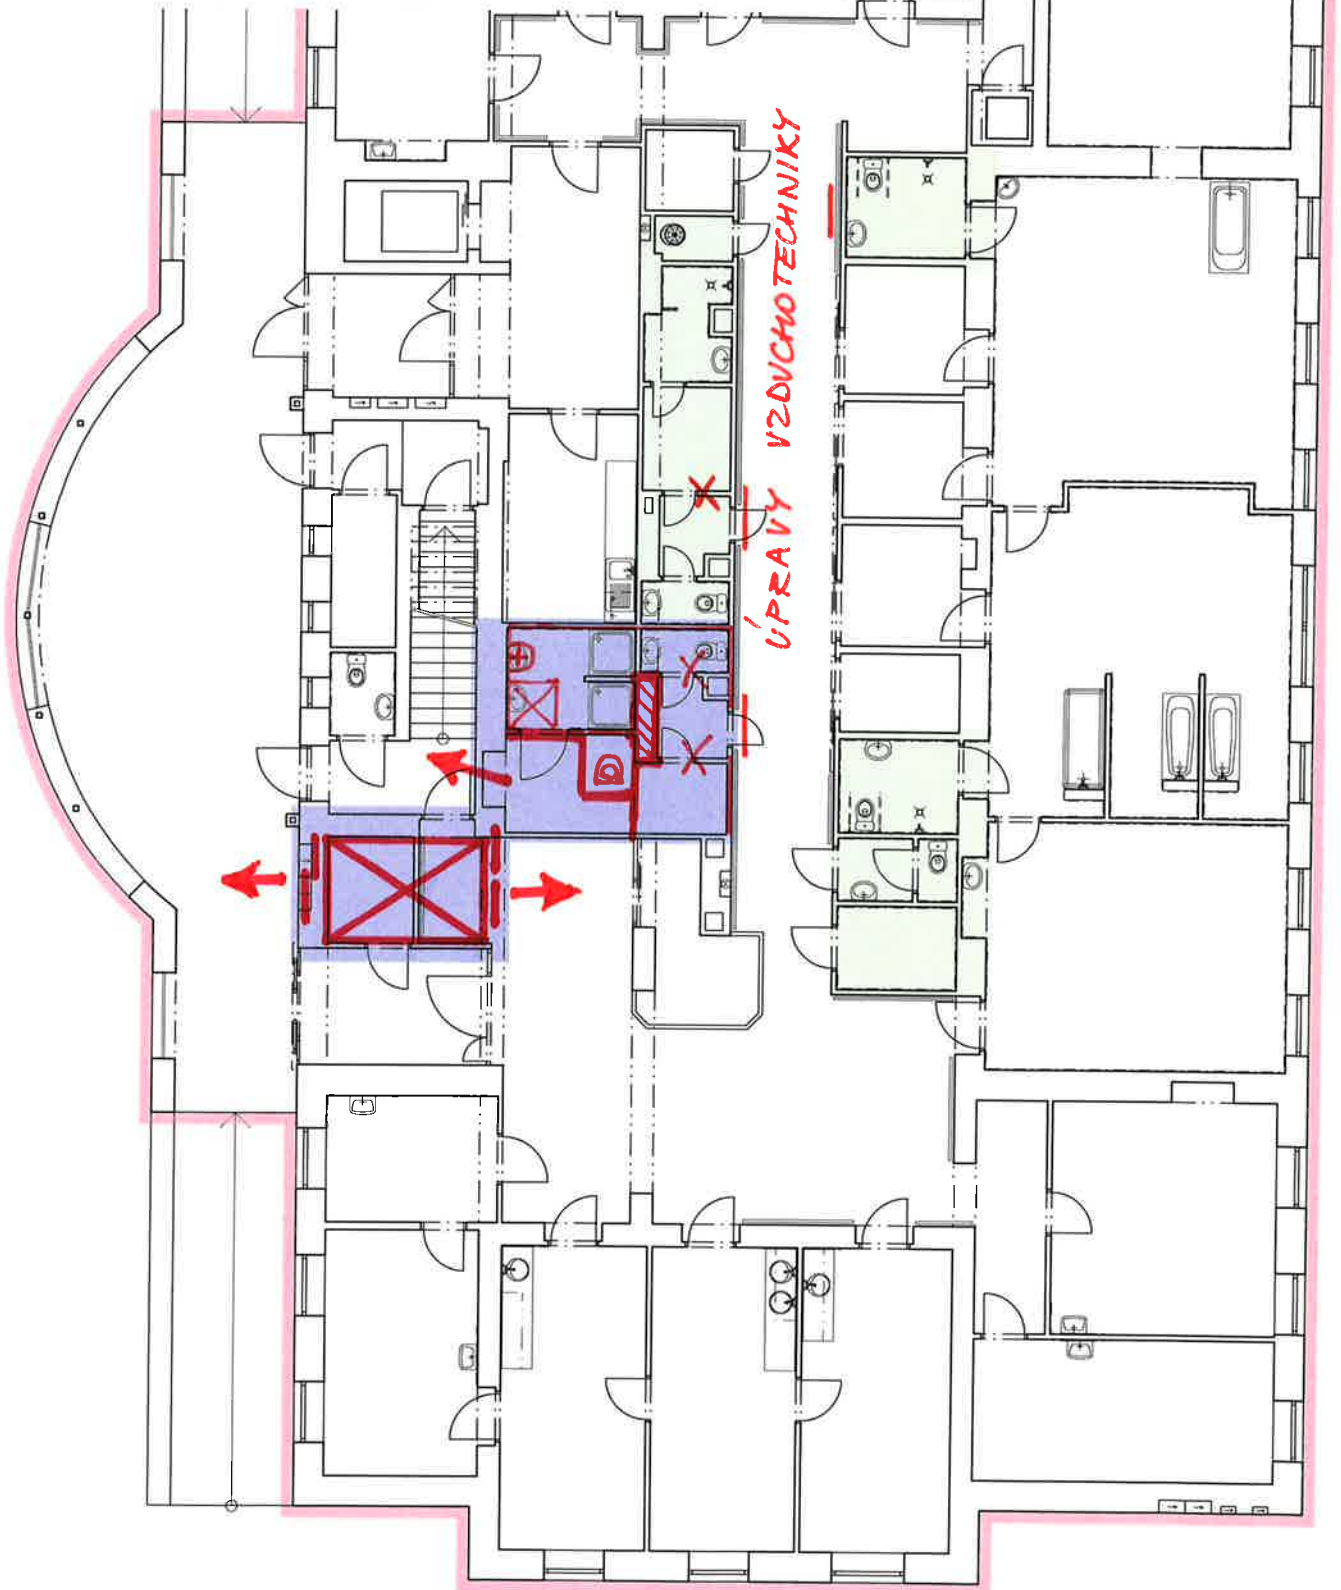

LEGENDA

- PAVILON K - ENERGETICKÉ ÚSPORY
ÚPRAVA PROJEKTOVÉ DOKUMENTACE "HAMZOVA LÉČEBNA"
- PAVILON K - ZŘÍZENÍ LŮŽKOVÉHO VÝTAHU
- PAVILON K - ÚPRAVA VNITŘNÍCH DISPOZIC

PAVILON K - ENERGETICKÉ ÚSPORY,
ZŘÍZENÍ LŮŽKOVÉHO VÝTAHU A ÚPRAVA VNITŘNÍCH DISPOZIC
SCHÉMATICKÝ PŮDORYS 1.NP

**PAVILON K - ENERGETICKÉ ÚSPORY,
ZŘÍZENÍ LŮŽKOVÉHO VÝTAHU A ÚPRAVA VNITŘNÍCH DISPOZIC
SCHÉMATICKÝ PŮDORYS 3.NP**

PAVILON K - 4. NP