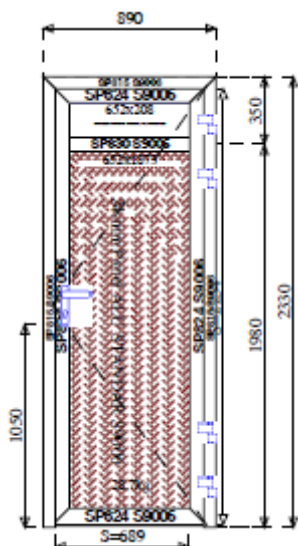

2. Vchodové dveře 1kř. dovnitř otvíravé levé, klika/klika nerez štítek, 890 x 2330
  1 ks 26 965,- Kč

3. Okno 3kř. S, 2700 x 630

1 ks 7 815,- Kč