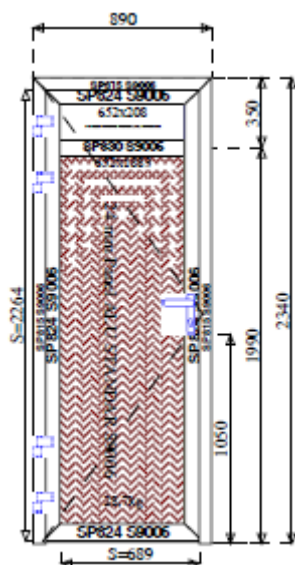

Provedení – profil: hliníkový s přerušeným tepelným mostem
stavební hloubka 75 mm
Barva: RAL 9006
Zasklení: polykarbonát komůrkový š.24 mm
hliníková výplň 24 mm

1. Vchodové dveře 1kř. dovnitř otvíravé pravé, klika/klika nerez štítek, 890 x 2340
1 ks 26 965,- Kč

2. Vchodové dveře 1kř. dovnitř otvíravé levé, klika/klika nerez štítek, 890 x 2330
1 ks 26 965,- Kč

3. Okno 3kř. S, 2700 x 630

1 ks 7 815,- Kč

Celkem dodávka	61 745,- Kč
Montáž standard PUR, demontáž, zednické zapravení	13 455,- Kč
Odvoz a likvidace	1 655,- Kč
Parapety k oknu (vnější, vnitřní)	1 640,- Kč
Celkem	78 495,- Kč
DPH 21%	16 483,95,- Kč
Celkem včetně DPH	94 978,95,- Kč