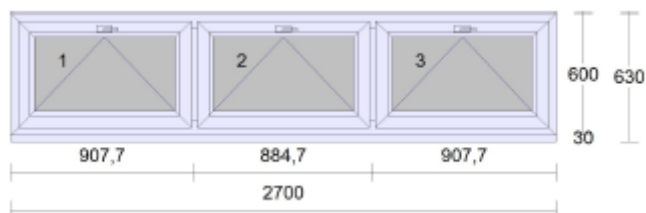

Celkem dodávka	61 745,- Kč
Montáž standard PUR, demontáž, zednické zapravení	13 455,- Kč
Odvoz a likvidace	1 655,- Kč
Parapety k oknu (vnější, vnitřní)	1 640,- Kč
Celkem	78 495,- Kč
DPH 21%	16 483,95,- Kč
Celkem včetně DPH	94 978,95,- Kč