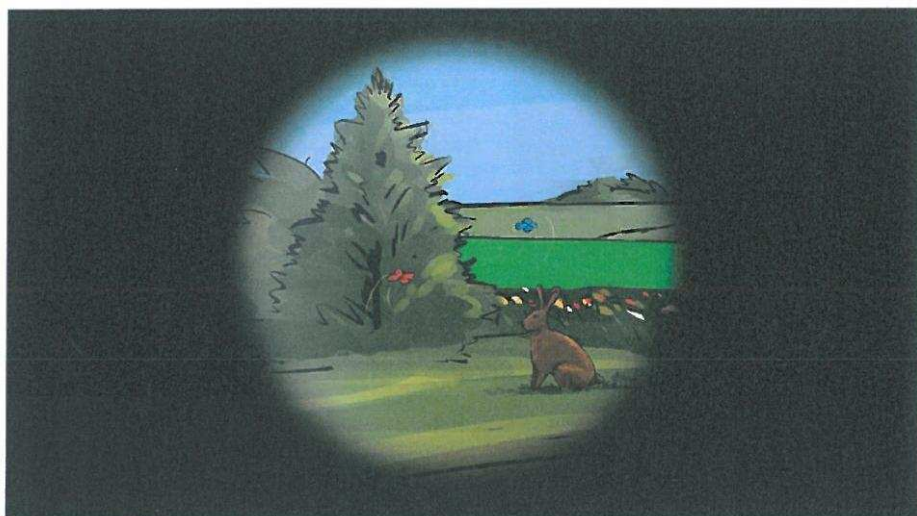

V dalekohledu vidí, kromě přírody, také motýla a zajíce. Holčička zareaguje úsměvem.