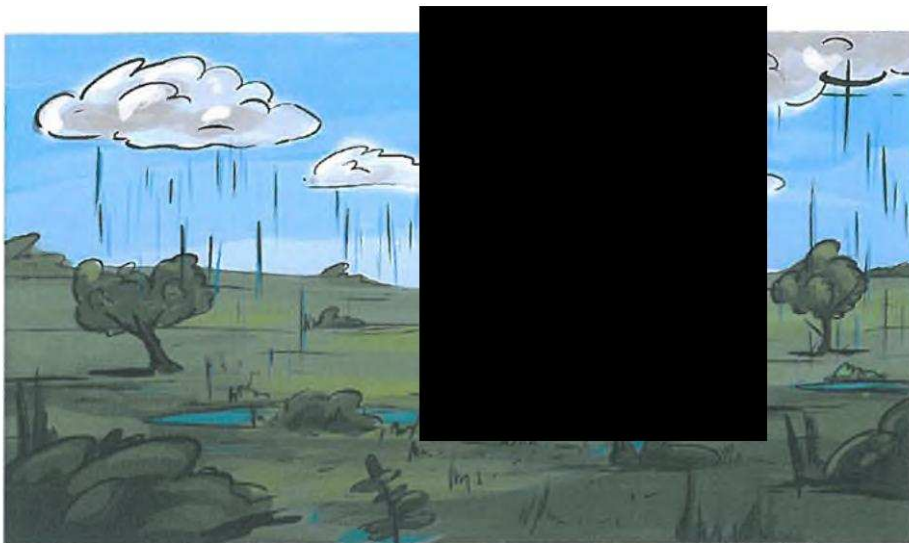

Tatínek stojí na rozpraskané vysušené zemi. V ruce má konev, když chce zem zalít, z konve kápne jediná kapka. Tatínek je smutný.

VO:

"... tak bojujeme suchem."

MMR ESI ZP STORYBOARD

CLIENT: MMR // LENGTH: 30" // TITLE: ŽIVOTNÍ PROSTŘEDÍ

Na obloze se objeví mraky a začne pršet.
V krajině se vytvoří tůňky a ty zavlaží půdu, která se zazelená. Tatínek je spokojený.

Holčička s maminkou pozorují továrnu, z komína se valí sloup tmavě-šedého kouře.