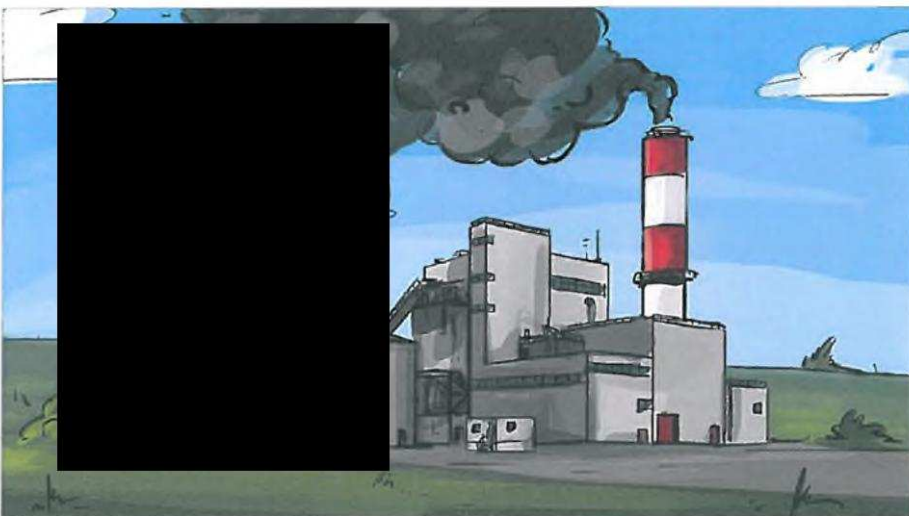

Tatínek stojí na rozpraskané vysušené zemi. V ruce má konev, když chce zem zalít, z konve kápne jediná kapka. Tatínek je smutný.

VO:

"... tak bojujeme suchem."

MMR ESI ZP STORYBOARD

CLIENT: MMR // LENGTH: 30" // TITLE: ŽIVOTNÍ PROSTŘEDÍ

Na obloze se objeví mraky a začne pršet.
V krajině se vytvoří tůňky a ty zavlaží půdu, která se zazelená. Tatínek je spokojený.

Holčička s maminkou pozorují továrnu, z komína se valí sloup tmavě-šedého kouře.