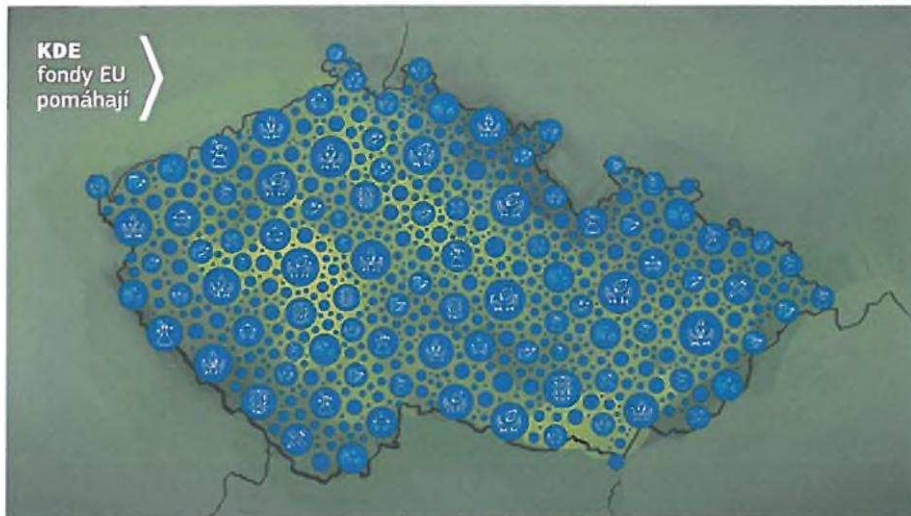

MMR ESI ZP STORYBOARD

CLIENT: MMR // LENGTH: 30" // TITLE: ŽIVOTNÍ PROSTŘEDÍ

Vidíme postprodukčně vytvořenou mapu ČR plnou pinů s obrázky projektů. Součástí scény je i logotyp „KDE fondy EU pomáhají“

VO:

"Není v lidských silách mít přehled o více než sto tisíci projektů, kde fondy EU pomáhají."

Pohybem se dostáváme více do detailu. Piny jsou rozmístěny v trojrozměrném prostoru, takže v pohybu kupředu některé míjíme a tím se dosáváme k naší rodině. Ta celou mapu se zájmem sleduje.

Holčička se natáhne a rukou se dotkne jednoho z pinů. Trikem se ocitáme ve světě Gulliverů.

MMR ESI ZP STORYBOARD

CLIENT: MMR // LENGTH: 30" // TITLE: ŽIVOTNÍ PROSTŘEDÍ

Holčička sedí na remízku, kolem ní začíná růst řepka, pole s kvetoucími plodinami (biopás), lány. Holčička vytáhne dalekohled a prohlíží si rozmanitou krajinu.