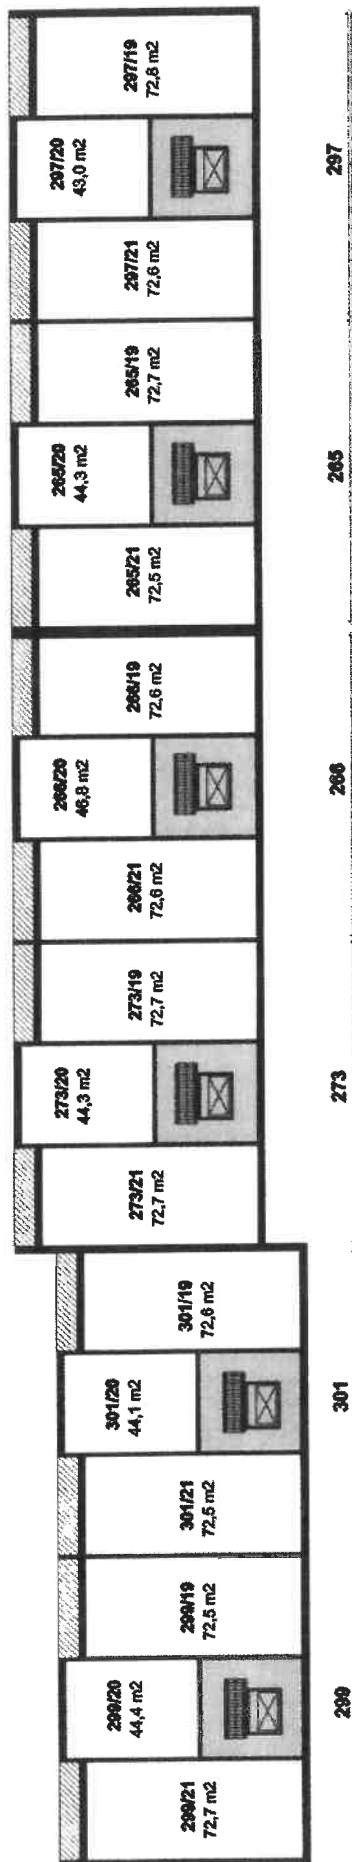

ROHÁČOVA č.p. 265, 266, 273, 297, 299, 301 k.ú. ŽIŽKOV

1.NP

2.NP

-  byt zahrnutý v jednotce
-  nebytový prostor zahrnutý v jednotce
-  společné prostory k vyúčtování užívání vlastnickým jednotek

ROHÁČOVA č.p. 265, 266, 273, 297, 299, 301

k.ú. ŽIŽKOV

3.NP

4.NP

- byt zahrnutý v jednotce
- nebytový prostor zahrnutý v jednotce
- společné prostory všem vlastníkům jednotek
- společné prostory k výlučnému užívání vlastníků jednotek

ROHÁČOVA č.p. 265, 266, 273, 297, 299, 301

k.ú. ŽÍŽKOV

5.NP

6.NP

- byt zahnutý v jednotce
- nebytový prostor zahnutý v jednotce
- společné prostory všem vlastníkům jednotek
- společné prostory k výlučnému užívání vlastníkům jednotek

ROHÁČOVA č.p. 265, 266, 273, 297, 299, 301

k.ú. ŽIŽKOV

- byt zahrnutý v jednotce
- nebytový prostor zahrnutý v jednotce
- společné prostory všem vlastníkům jednotek
- společné prostory k výlučnému užívání vlastníků jednotek

ROHÁČOVA č.p. 265, 266, 273, 297, 299, 301
k.ú. ŽIŽKOV