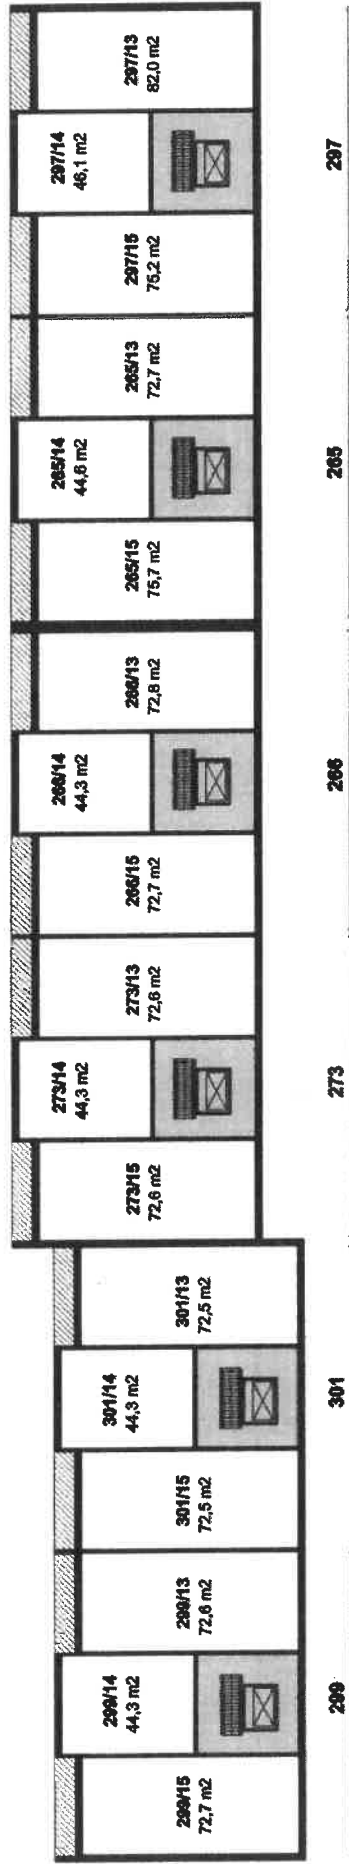

ROHÁČOVA č.p. 265, 266, 273, 297, 299, 301 k.ú. ŽIŽKOV

1.NP

2.NP

-  byt zahrnutý v jednotce
-  nebytový prostor zahrnutý v jednotce
-  společné prostory k vyúčtování užívání vlastnickým jednotek

ROHÁČOVA č.p. 265, 266, 273, 297, 299, 301

k.ú. ŽIŽKOV

3.NP

4.NP

- byt zahrnutý v jednotce
- nebytový prostor zahrnutý v jednotce
- společné prostory všem vlastníkům jednotek
- společné prostory k výlučnému užívání vlastníků jednotek

ROHÁČOVA č.p. 265, 266, 273, 297, 299, 301

k.ú. ŽÍŽKOV

5.NP

6.NP

- byt zahnutý v jednotce
- nebytový prostor zahnutý v jednotce
- společné prostory všem vlastníkům jednotek
- společné prostory k výlučnému užívání vlastníkům jednotek

ROHÁČOVA č.p. 265, 266, 273, 297, 299, 301

k.ú. ŽIŽKOV

- byt zahrnutý v jednotce
- nebytový prostor zahrnutý v jednotce
- společné prostory všem vlastníkům jednotek
- společné prostory k výlučnému užívání vlastníků jednotek

ROHÁČOVA č.p. 265, 266, 273, 297, 299, 301
k.ú. ŽIŽKOV