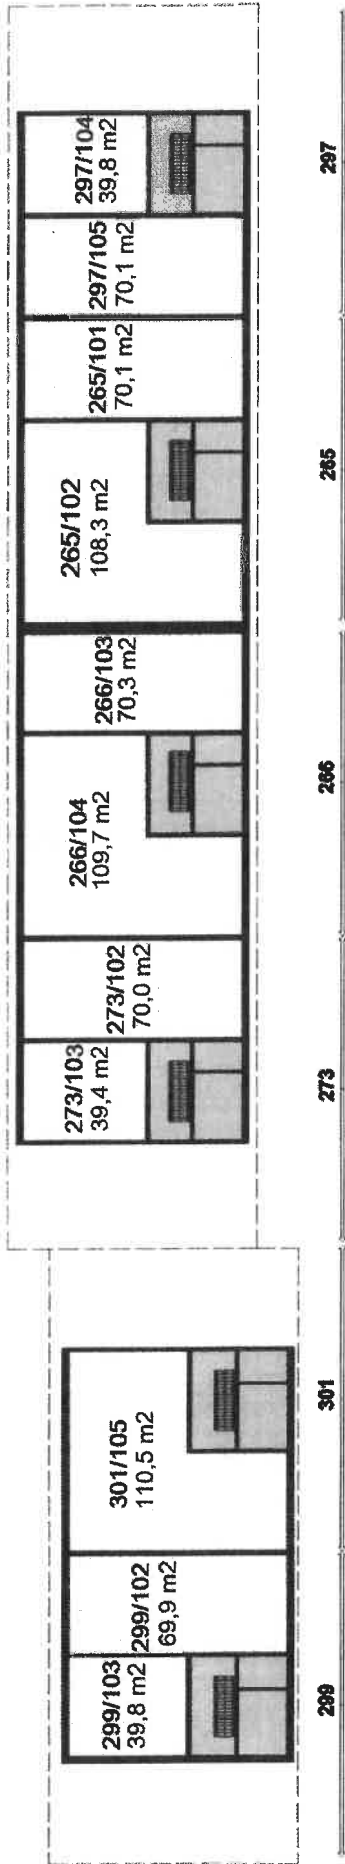

ROHÁČOVA č.p. 265, 266, 273, 297, 299, 301 k.ú. ŽIŽKOV

1.NP

2.NP

-  byt zahrnutý v jednotce
-  nebytový prostor zahrnutý v jednotce
-  společné prostory k vyúčtování užívání vlastnickým jednotek

ROHÁČOVA č.p. 265, 266, 273, 297, 299, 301

k.ú. ŽIŽKOV

3.NP

4.NP

- byt zahrnutý v jednotce
- nebytový prostor zahrnutý v jednotce
- společné prostory všem vlastníkům jednotek
- společné prostory k výlučnému užívání vlastníků jednotek

ROHÁČOVA č.p. 265, 266, 273, 297, 299, 301

k.ú. ŽÍŽKOV

5.NP

6.NP

- byt zahnutý v jednotce
- nebytový prostor zahnutý v jednotce
- společné prostory všem vlastníkům jednotek
- společné prostory k výlučnému užívání vlastníkům jednotek

ROHÁČOVA č.p. 265, 266, 273, 297, 299, 301

k.ú. ŽIŽKOV

- byt zahrnutý v jednotce
- nebytový prostor zahrnutý v jednotce
- společné prostory všem vlastníkům jednotek
- společné prostory k výlučnému užívání vlastníků jednotek

ROHÁČOVA č.p. 265, 266, 273, 297, 299, 301
k.ú. ŽIŽKOV