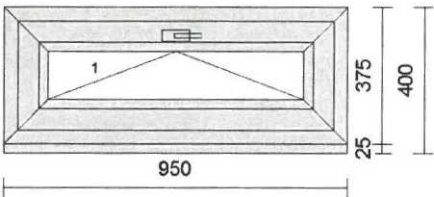

- Klika okenní bílá

12	1 ks	IntNr: DZ0356 Typ: Plastové okno 76 Profil: PRESTIGE Rám: 14528 rám OK Křídlo: 14531 kř. OK rovné Barva Ex/In: Bílá Kování: sklopné klika nahoře Krytky: Bílé Výplň: 4F CL/16/4IT CL, Ar, ChU-F/šedá (RAL 7040), Ug 1.10, (2-sklo, tl.24mm) Rozšíření: Poloha: Šířka: Popis: dole 25 mm Roz. rámu 25/60 Rozměry: 950mm x 375mm Hmotnost: 17 Kg Poznámka: ROZ. RÁMU 25/60 UPRAVIT PRO VNĚJŠÍ PARAPET!!!	3.057,00	3.057,00