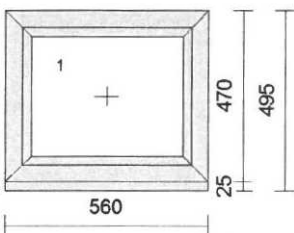

8	1 ks	IntNr: DZ0356 Typ: Plastové okno 76 Profil: PRESTIGE Rám: 14528 rám OK Křídlo: FIB Barva Ex/In: Bílá Kování: pevně v rámu Výplň: 4F CL/16/4IT CL, Ar, ChU-F/šedá (RAL 7040), Ug 1.10, (2-sklo, tl.24mm) Rozšíření: Poloha: Šířka: Popis: dole 25 mm Roz. rámu 25/60 Rozměry: 560mm x 470mm Hmotnost: 10 Kg Poznámka: ROZ. RÁMU 25/60 UPRAVIT PRO VNĚJŠÍ PARAPET!!!	1.648,00	1.648,00