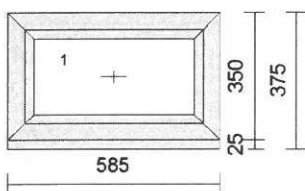

- Kliky okenní bílá

10	1 ks	IntNr: DZ0356 Typ: Plastové okno 76 Profil: PRESTIGE Rám: 14528 rám OK Křídlo: FIB Barva Ex/In: Bílá Kování: pevně v rámu Výplň: 4F CL/16/4IT CL, Ar, ChU-F/šedá (RAL 7040), Ug 1.10, (2-sklo, tl.24mm) Rozšíření: Poloha: Šířka: Popis: dole 25 mm Roz. rámu 25/60 Rozměry: 585mm x 350mm Hmotnost: 8 Kg Poznámka: ROZ. RÁMU 25/60 UPRAVIT PRO VNĚJŠÍ PARAPET!!!	1.611,00	1.611,00