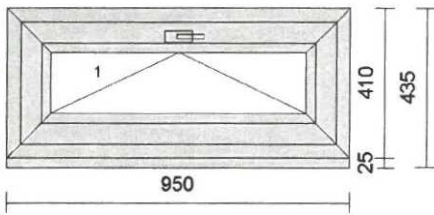

Pozice	Množství	Popis	Cena / ks	Cena celkem
11	1 ks	IntNr: DZ0356 Typ: Plastové okno 76 Profil: PRESTIGE Rám: 14528 rám OK Křídlo: 14531 kř. OK rovné Barva Ex/In: Bílá Kování: sklopné klika nahoře Krytky: Bílé Výplň: 4F CL/16/4IT CL, Ar, ChU-F/šedá (RAL 7040), Ug 1.10, (2-sklo, tl.24mm) Rozšíření: Poloha: Šířka: Popis: dole 25 mm Roz. rámu 25/60 Rozměry: 950mm x 410mm Hmotnost: 18 Kg Poznámka: ROZ. RÁMU 25/60 UPRAVIT PRO VNĚJŠÍ PARAPET!!!	3.086,00	3.086,00