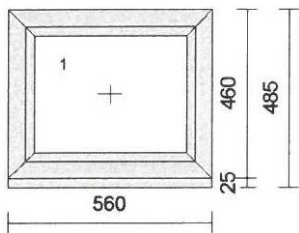

Pozice	Množství	Popis	Cena / ks	Cena celkem
9	1 ks	IntNr: DZ0356 Typ: Plastové okno 76 Profil: PRESTIGE Rám: 14528 rám OK Křídlo: FIB Barva Ex/In: Bílá Kování: pevně v rámu Výplň: 4F CL/16/4IT CL, Ar, ChU-F/šedá (RAL 7040), Ug 1.10, (2-sklo, tl.24mm) Rozšíření: Poloha: Šířka: Popis: dole 25 mm Roz. rámu 25/60 Rozměry: 560mm x 460mm Hmotnost: 10 Kg Poznámka: ROZ. RÁMU 25/60 UPRAVIT PRO VNĚJŠÍ PARAPET!!!	1.644,00	1.644,00