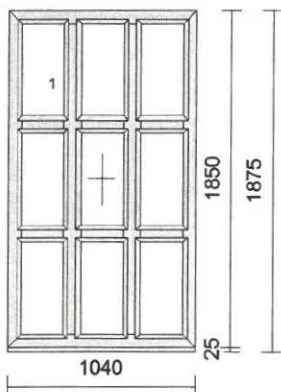

Pozice	Množství	Popis	Cena / ks	Cena celkem
7	1 ks	IntNr: DZ0356 Typ: Plastové okno 76 Profil: PRESTIGE Rám: 14528 rám OK Křídlo: FIB Barva Ex/In: Bílá Kování: pevně v rámu Výplň: 9 x 4F CL/16/4IT CL, Ar, ChU-F/šedá (RAL 7040), Ug 1.10, (2-sklo, tl.24mm) Příčky: Příčka 15597 95 mm Rozšíření: Poloha: Šířka: Popis: dole 25 mm Roz. rámu 25/60 Rozměry: 1040mm x 1850mm Hmotnost: 65 Kg Poznámka: ROZ. RÁMU 25/60 UPRAVIT PRO VNĚJŠÍ PARAPET!!!	9.755,00	9.755,00