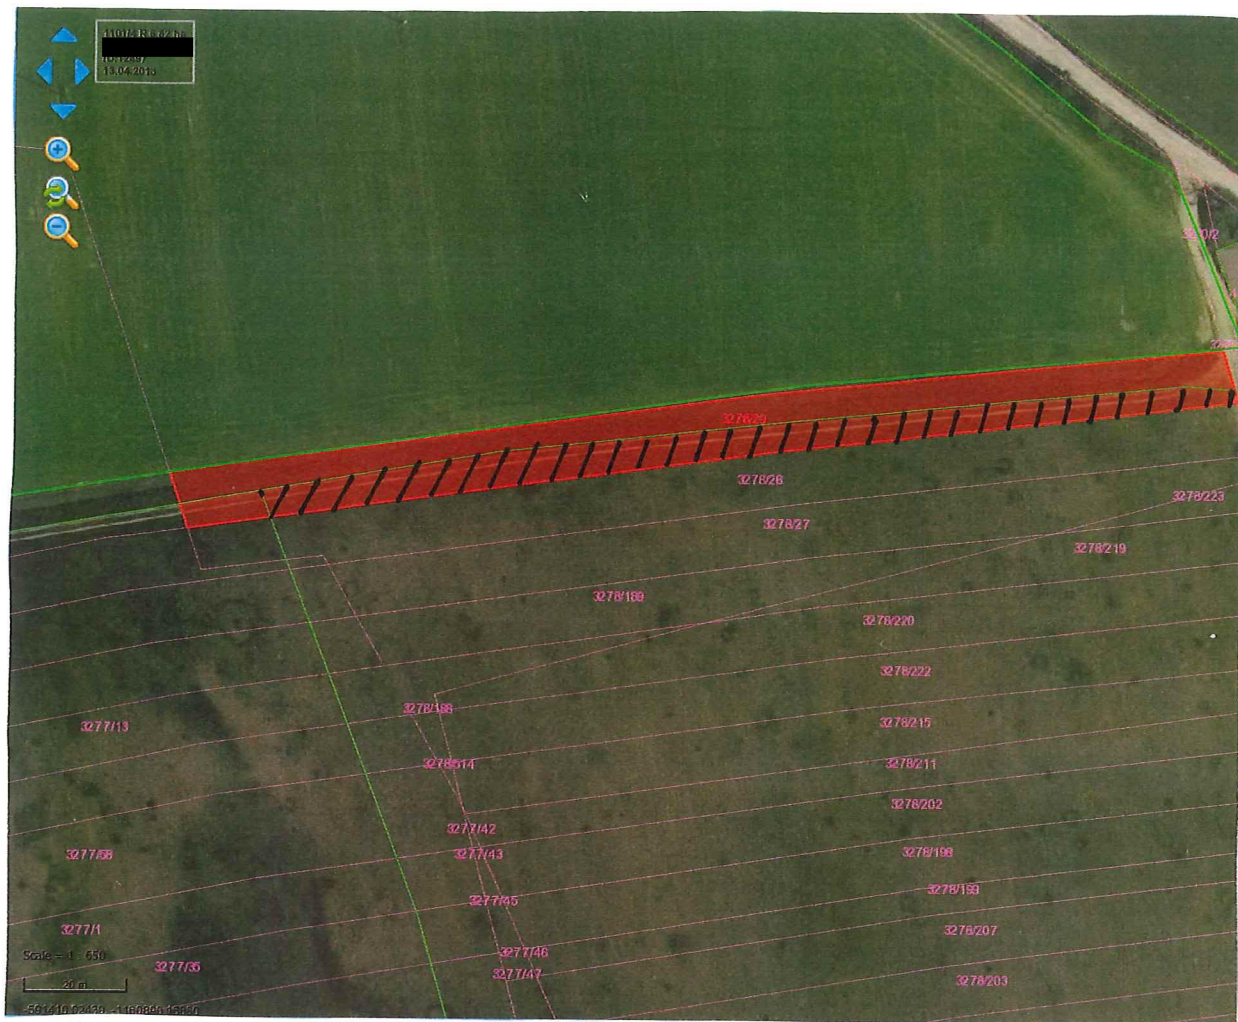

čísť p.č. 3277/11 - 591 m²

čísť p.č. 3277/13 - 367 m²

čísť p.č. 3278/29 - 1.021 m²

čísť p.č. 3280/5 - 5 m²

עדשת. פ.א. 3278/253 - 1444 מ²

עדשת פ.א. 3278/262 - 1.559 מ²

East P.C. 3278/273 - 2,886 m²

East P.C. 3278/276 - 1,756 m²

ca. 147 m

část p.č. 4134/2 - 1948 m²

část p.č. 4137/3 - 171 m²

čísť p.č. 4178/80 - 503 m²

čísť p.č. 4178/103 - 477 m²

čísť p.č. 4178/114 - 154 m²

čísť p.č. 4178/120 - 135 m²

total p.e. 4183/249 - 3.853 m