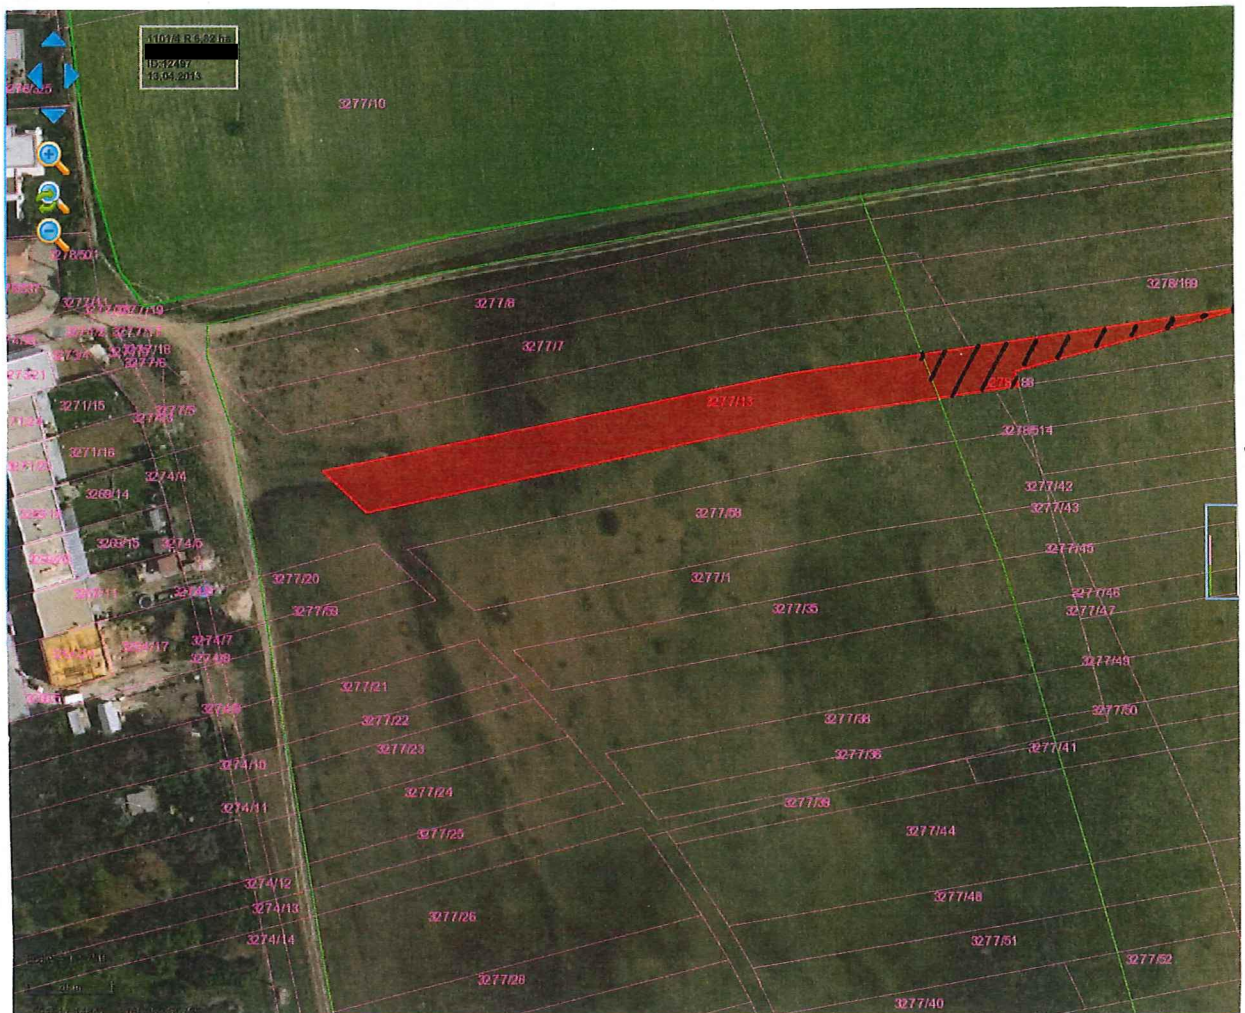

čísť p.č. 3277/11 - 591 m²

čísť p.č. 3277/13 - 367 m²

čísť p.č. 3278/29 - 1.021 m²

čísť p.č. 3280/5 - 5 m²

עדשת. פ.א. 3278/253 - 1444 מ²

עדשת פ.א. 3278/262 - 1.559 מ²

East P.C. 3278/273 - 2,886 m²

East P.C. 3278/276 - 1,756 m²

ca. 147 m

část p.č. 4134/2 - 1948 m²

část p.č. 4137/3 - 171 m²

čísť p.č. 4178/80 - 503 m²

čísť p.č. 4178/103 - 477 m²

čísť p.č. 4178/114 - 154 m²

čísť p.č. 4178/120 - 135 m²

total p.e. 4183/249 - 3.853 m