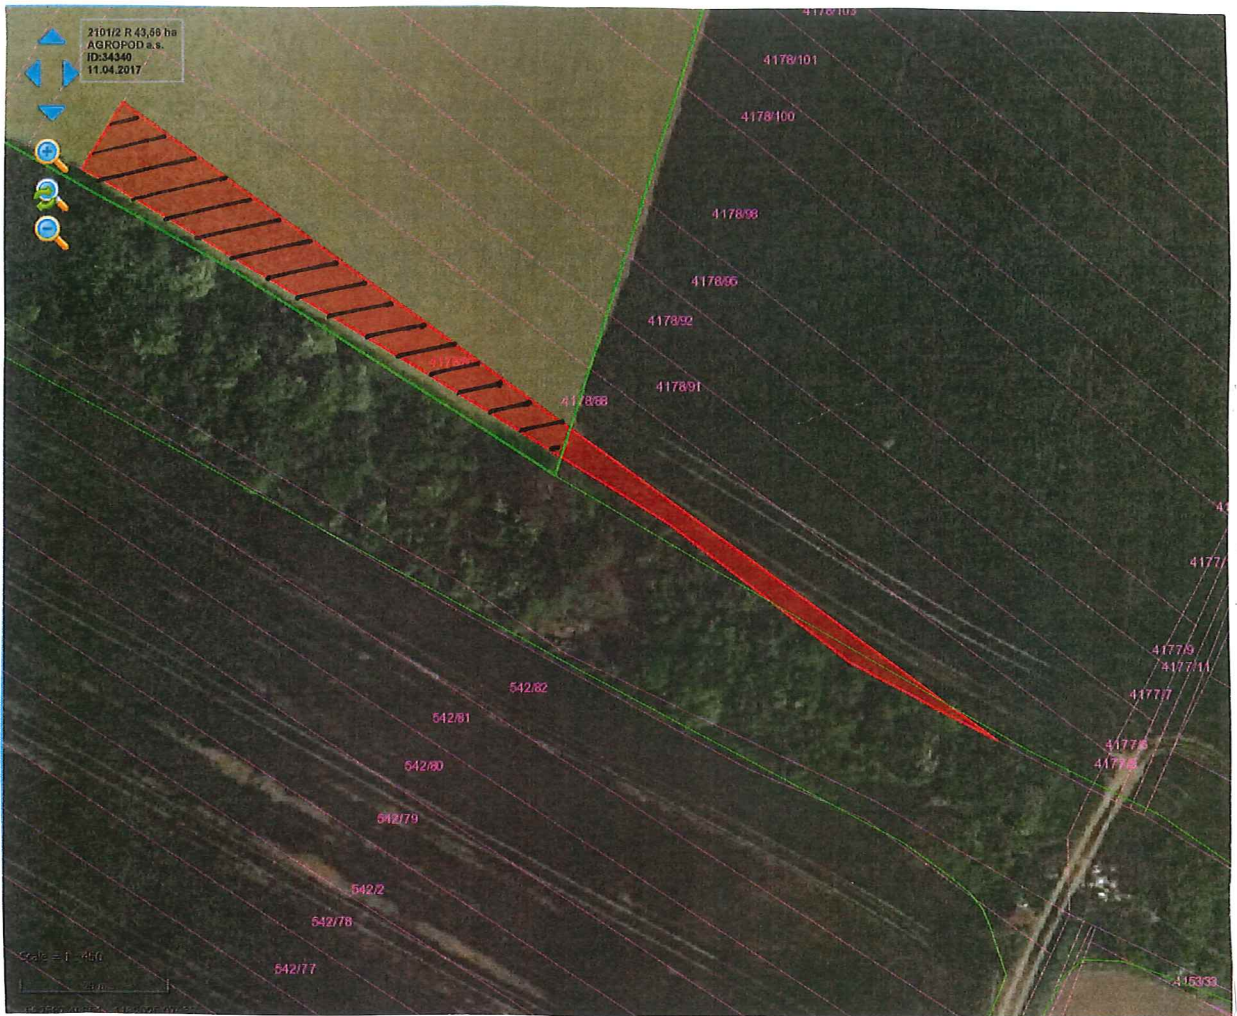

čísť p.č. 3277/11 - 591 m²

čísť p.č. 3277/13 - 367 m²

čísť p.č. 3278/29 - 1.021 m²

čísť p.č. 3280/5 - 5 m²

עדשת. פ.א. 3278/253 - 1444 מ²

עדשת פ.א. 3278/262 - 1.559 מ²

East P.C. 3278/273 - 2,886 m²

East P.C. 3278/276 - 1,756 m²

ca. 147 m

část p.č. 4134/2 - 1948 m²

část p.č. 4137/3 - 171 m²

čísť p.č. 4178/80 - 503 m²

čísť p.č. 4178/103 - 477 m²

čísť p.č. 4178/114 - 154 m²

čísť p.č. 4178/120 - 135 m²

total p.e. 4183/249 - 3.853 m