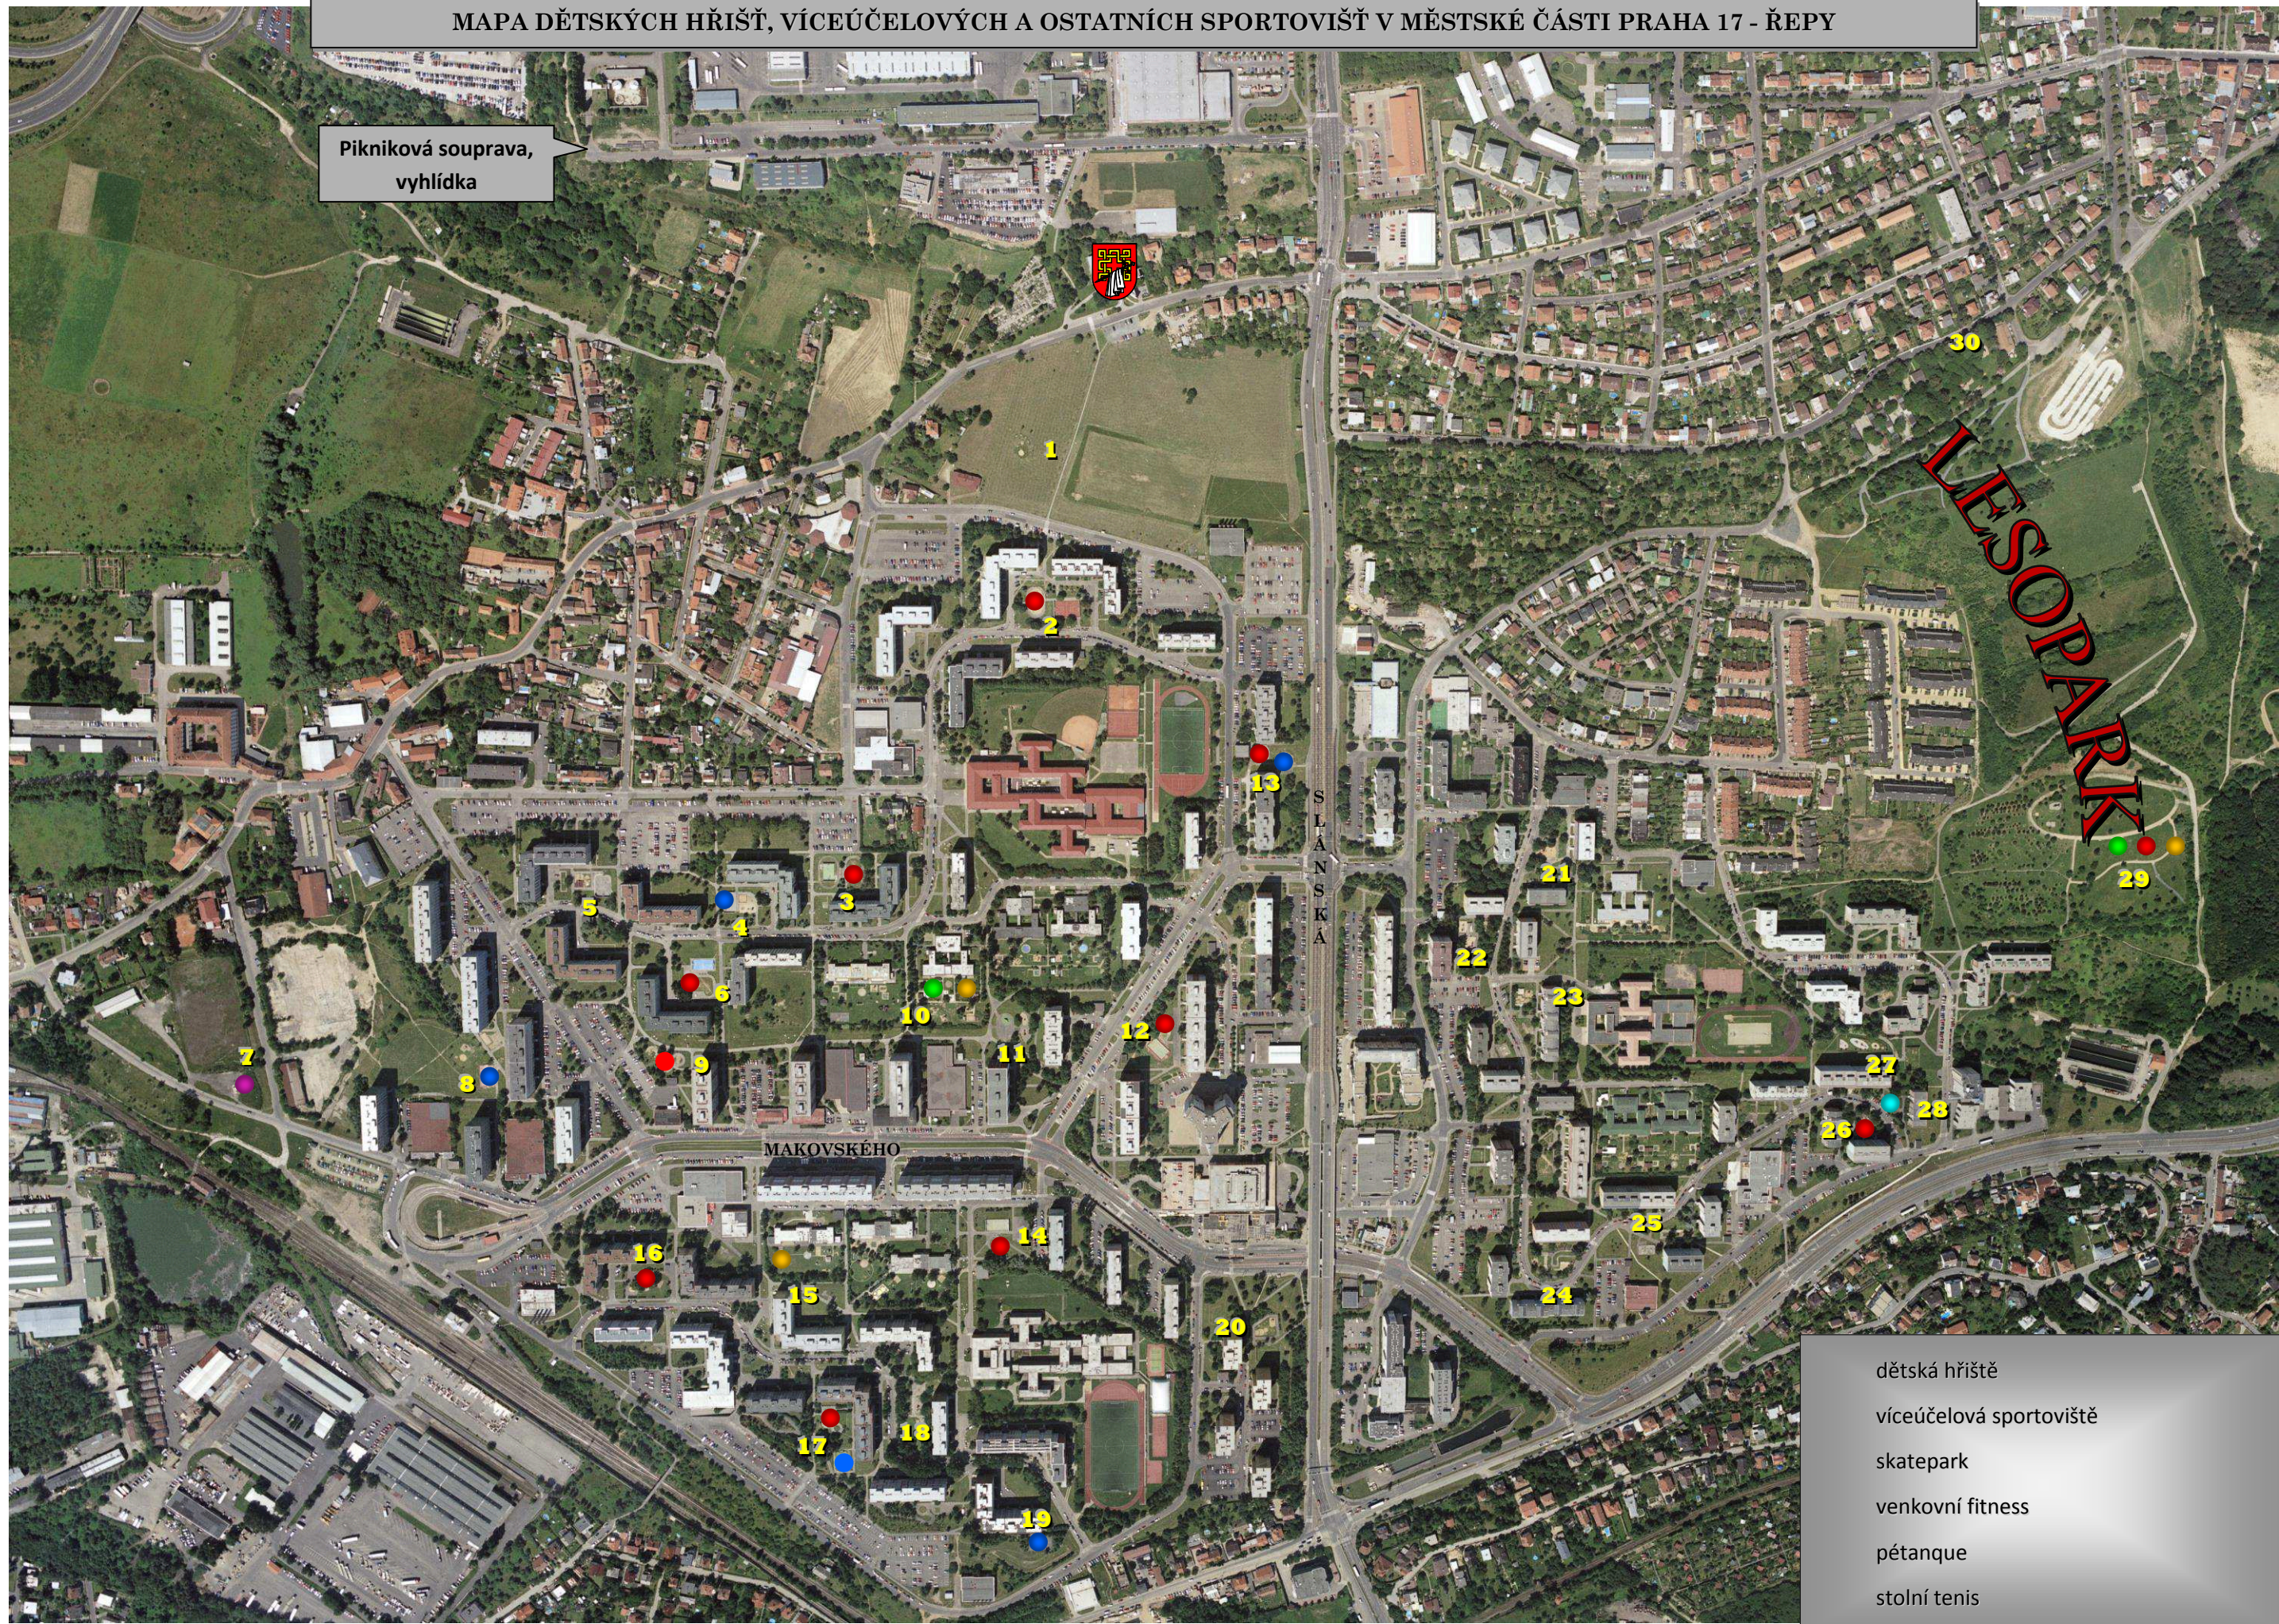

MAPA DĚTSKÝCH HŘIŠŤ, VÍCEÚČELOVÝCH A OSTATNÍCH SPORTOVIŠŤ V MĚSTSKÉ ČÁSTI PRAHA 17 - ŘEPY

Pikniková souprava,
vyhlídka

- dětská hřiště
- víceúčelová sportoviště
- skatepark
- venkovní fitness
- pétanque
- stolní tenis