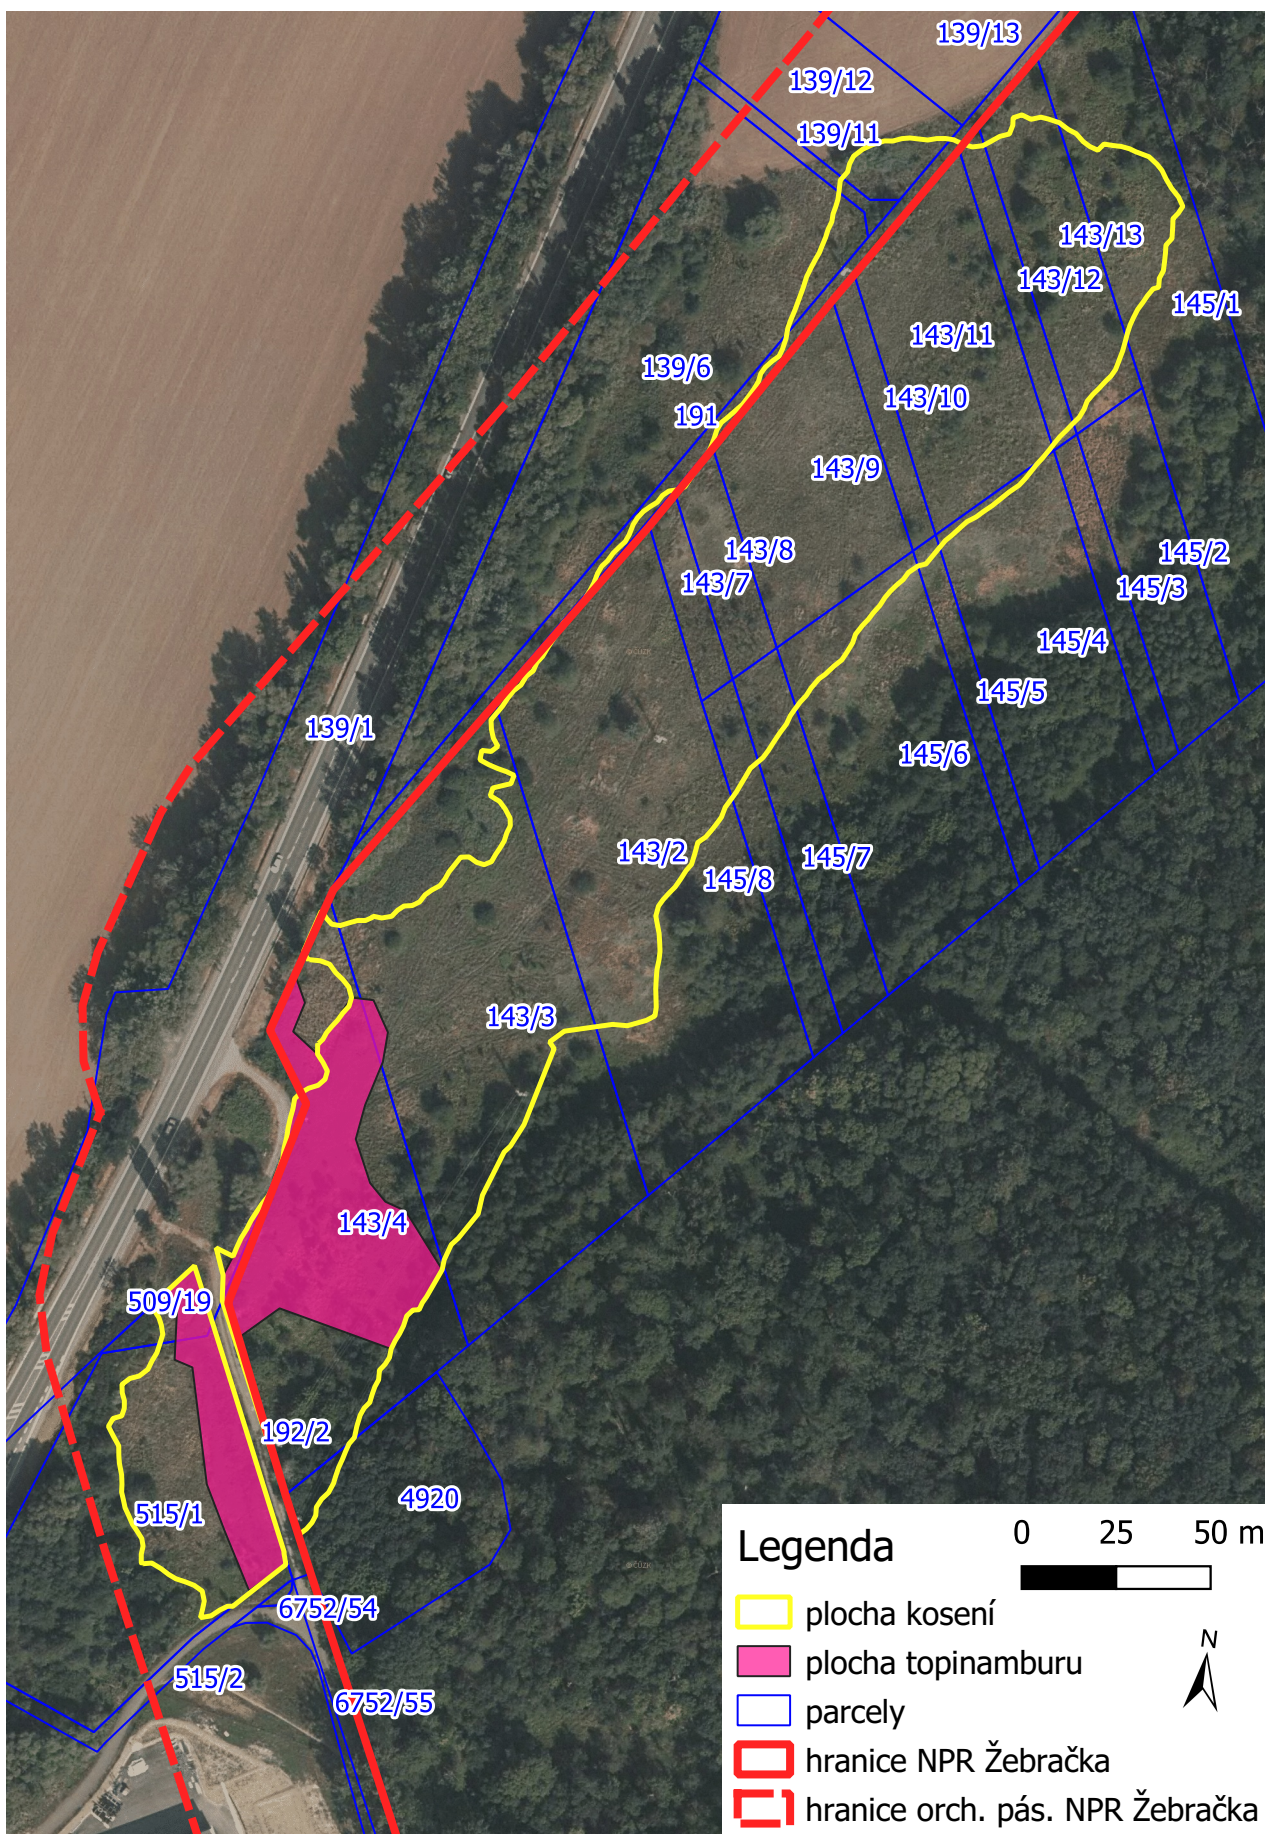

Mapa č.1 - Lokalizace opatření

Legenda

 plocha kosení

 plocha topinamburu

 parcely

 hranice NPR Žebračka

 hranice orch. pás. NPR Žebračka

0 25 50 m